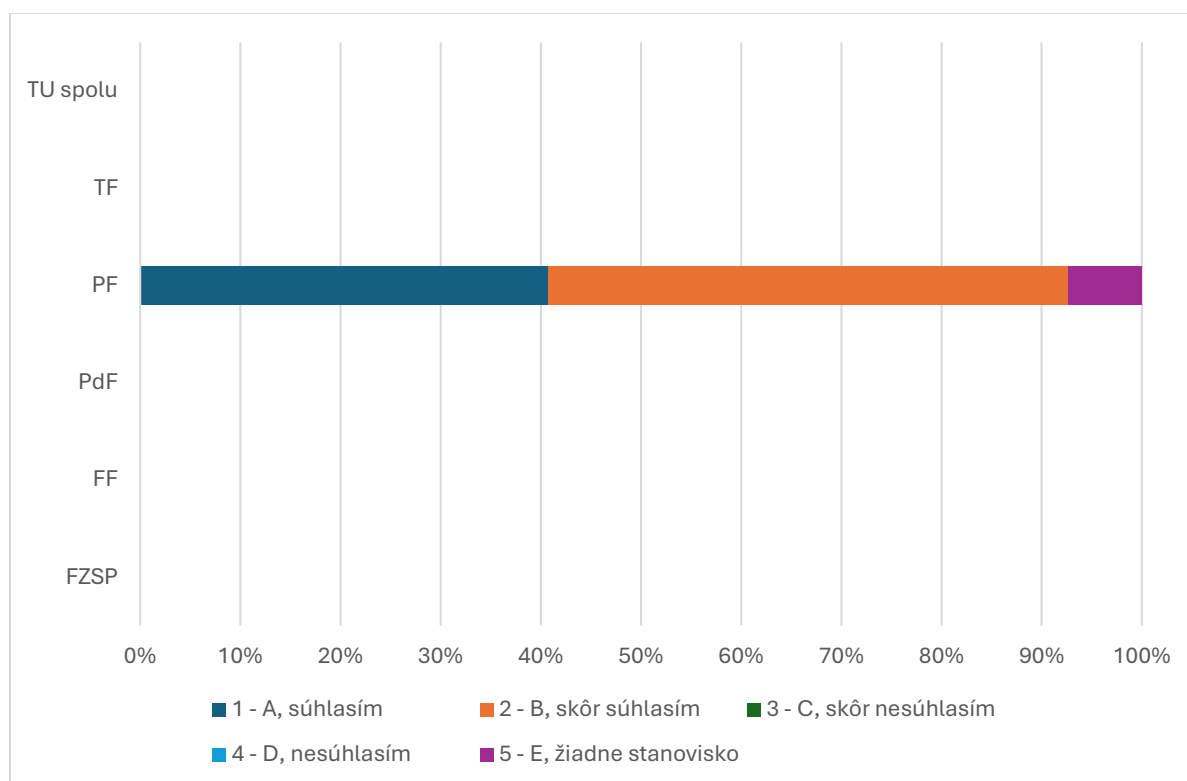

Súhrnné vyhodnotenie – Fakulty TU a TU spolu

2. Zamestnali ste sa v odbore, ktorý bol predmetom Vášho štúdia na Trnavskej univerzite?

Odpoveď	FZSP	FF	PdF	PF	TF	TU spolu
1 - A, áno, som zamestnaný/á presne v odbore, ktorý som vyštudoval/a na Trnavskej univerzite				18		69
2 - B, nie som zamestnaná/ý v odbore, ktorý som vyštudoval na Trnavskej univerzite. Som zamestnaný/á v príbuznom odbore				5		14
3 - C, som zamestnaný/á v odbore, ktorý nesúvisí s mojimi štúdiom na Trnavskej univerzite				4		11
4 - D, som nezamestnaný/á				0		3
SPOLU				27		97

Súhrnné vyhodnotenie – Fakulty TU a TU spolu

3. Som nezamestnaná/nezamestnaný z dôvodu:

Odpoveď	FZSP	FF	PdF	PF	TF	TU spolu
1 - A, nenašiel/nenašla som si prácu v odbore, ktorý som vyštudovala/vyštudoval				0		5
2 - B, som dobrovoľne nezamestnaný/nezamestnaná				0		1
3 - C, iné				0		5
SPOLU				0		11

Súhrnné vyhodnotenie – Fakulty TU a TU spolu

4. Vďaka môjmu vzdelaniu sa cítim optimálne pripravený na uplatnenie sa v odbore, ktorý som na Trnavskej univerzite

Odpoveď	FZSP	FF	PdF	PF	TF	TU spolu
1 - A, súhlasím				11		36
2 - B, skôr súhlasím				14		43
3 - C, skôr nesúhlasím				0		8
4 - D, nesúhlasím				0		6
5 - E, žiadne stanovisko				2		4
SPOLU				27		97
"Priemerná" odpoveď				2		2