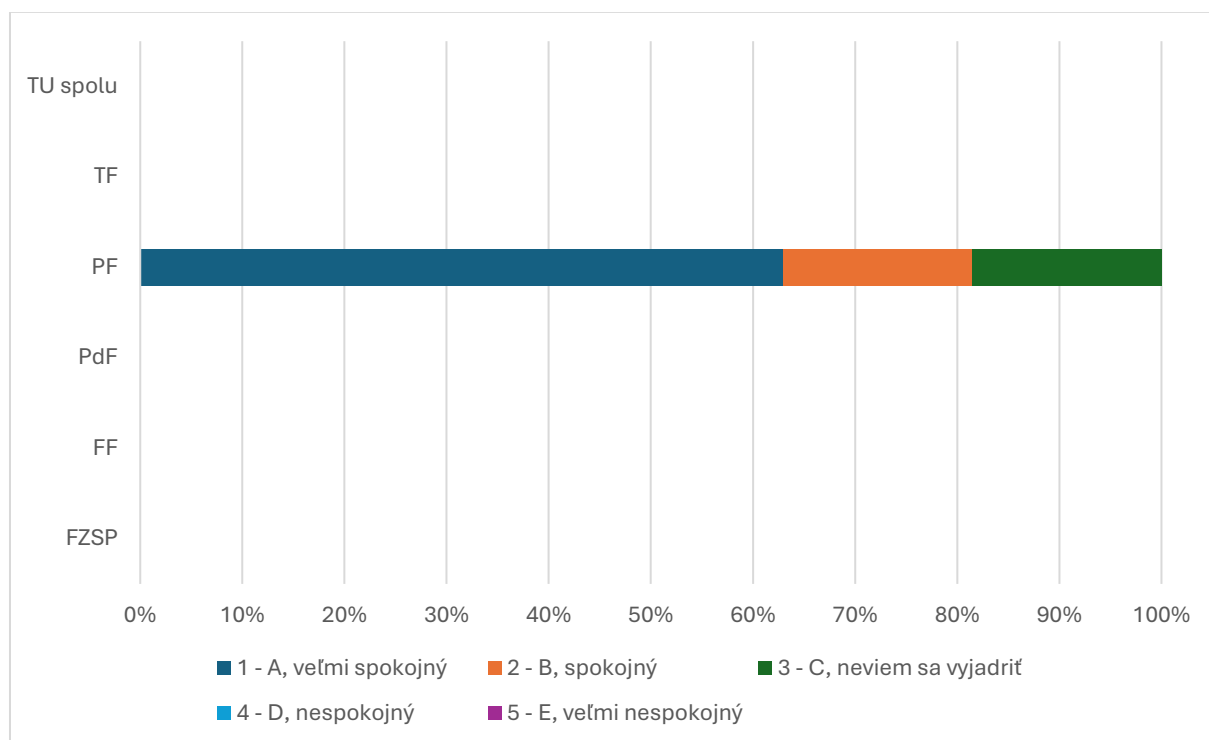

6.8 Ako hodnotíte fakultu Trnavskej univerzity, na ktorej ste študovali, podľa vybraných kritérií? - Dostupnosť a ochota pomáhať zo strany pedagógov

Odpoveď	FZSP	FF	PdF	PF	TF	TU spolu
1 - A, veľmi spokojný				17		36
2 - B, spokojný				5		40
3 - C, neviem sa vyjadriť				5		14
4 - D, nespokojný				0		5
5 - E, veľmi nespokojný				0		2
SPOLU				27		97
"Priemerná" odpoveď				2		2

Súhrnné vyhodnotenie – Fakulty TU a TU spolu