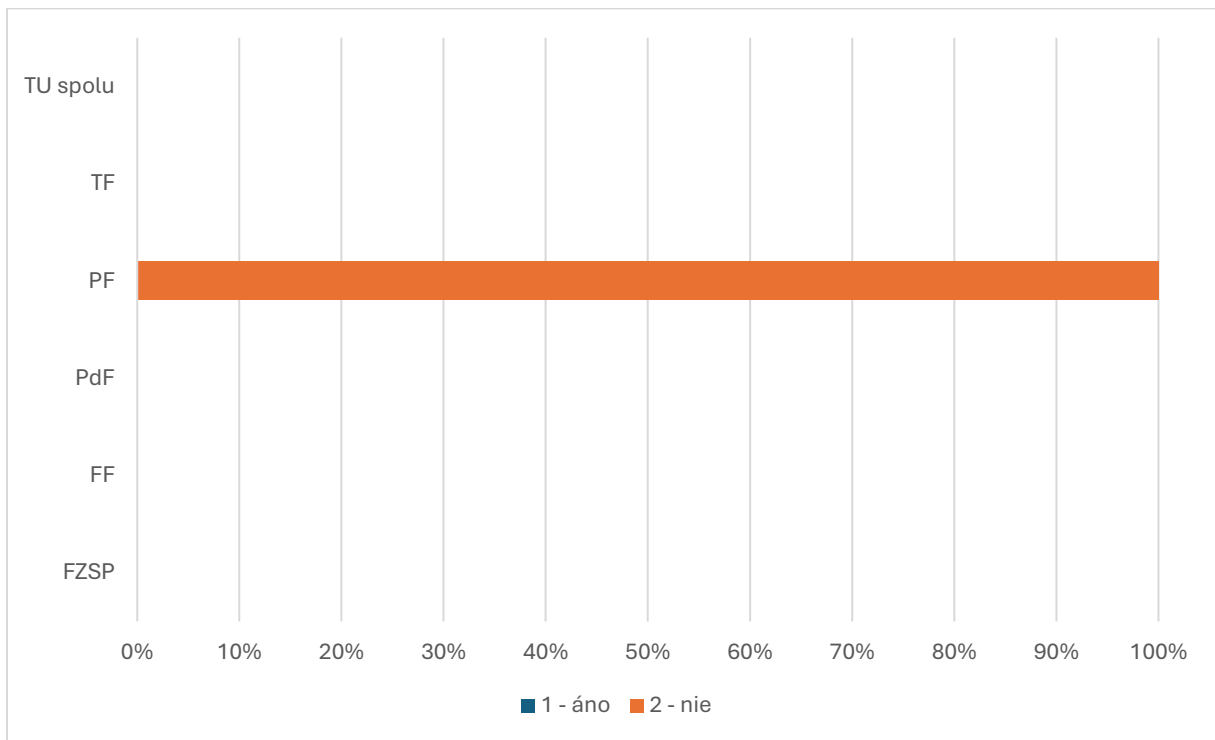

17. Začali ste podnikat' prostredníctvom start-up projektu?

Odpoveď	FZSP	FF	PdF	PF	TF	TU spolu
1 - áno				0		1
2 - nie				27		95
SPOLU				27		96

Súhrnné vyhodnotenie – Fakulty TU a TU spolu