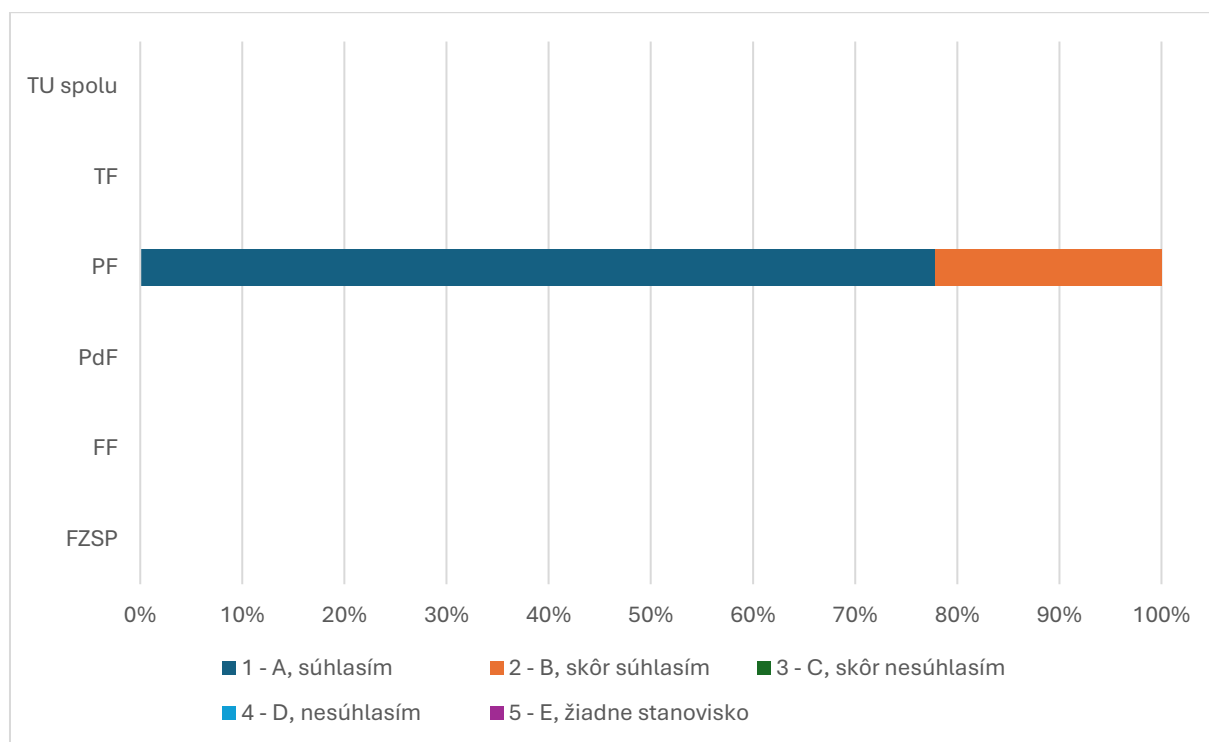

Súhrnné vyhodnotenie – Fakulty TU a TU spolu

3. Som nezamestnaná/nezamestnaný z dôvodu:

Odpoveď	FZSP	FF	PdF	PF	TF	TU spolu
1 - A, nenašiel/nenašla som si prácu v odbore, ktorý som vyštudovala/vyštudoval				0		5
2 - B, som dobrovoľne nezamestnaný/nezamestnaná				0		1
3 - C, iné				0		5
SPOLU				0		11

Súhrnné vyhodnotenie – Fakulty TU a TU spolu

4. Vďaka môjmu vzdelaniu sa cítim optimálne pripravený na uplatnenie sa v odbore, ktorý som na Trnavskej univerzite

Odpoveď	FZSP	FF	PdF	PF	TF	TU spolu
1 - A, súhlasím				11		36
2 - B, skôr súhlasím				14		43
3 - C, skôr nesúhlasím				0		8
4 - D, nesúhlasím				0		6
5 - E, žiadne stanovisko				2		4
SPOLU				27		97
"Priemerná" odpoveď				2		2

Súhrnné vyhodnotenie – Fakulty TU a TU spolu

5. So štúdiom na Trnavskej univerzite som bol/a spokojná?

Odpoveď	FZSP	FF	PdF	PF	TF	TU spolu
1 - A, súhlasím				21		48
2 - B, skôr súhlasím				6		37
3 - C, skôr nesúhlasím				0		6
4 - D, nesúhlasím				0		4
5 - E, žiadne stanovisko				0		2
SPOLU				27		97
"Priemerná" odpoveď				1		2