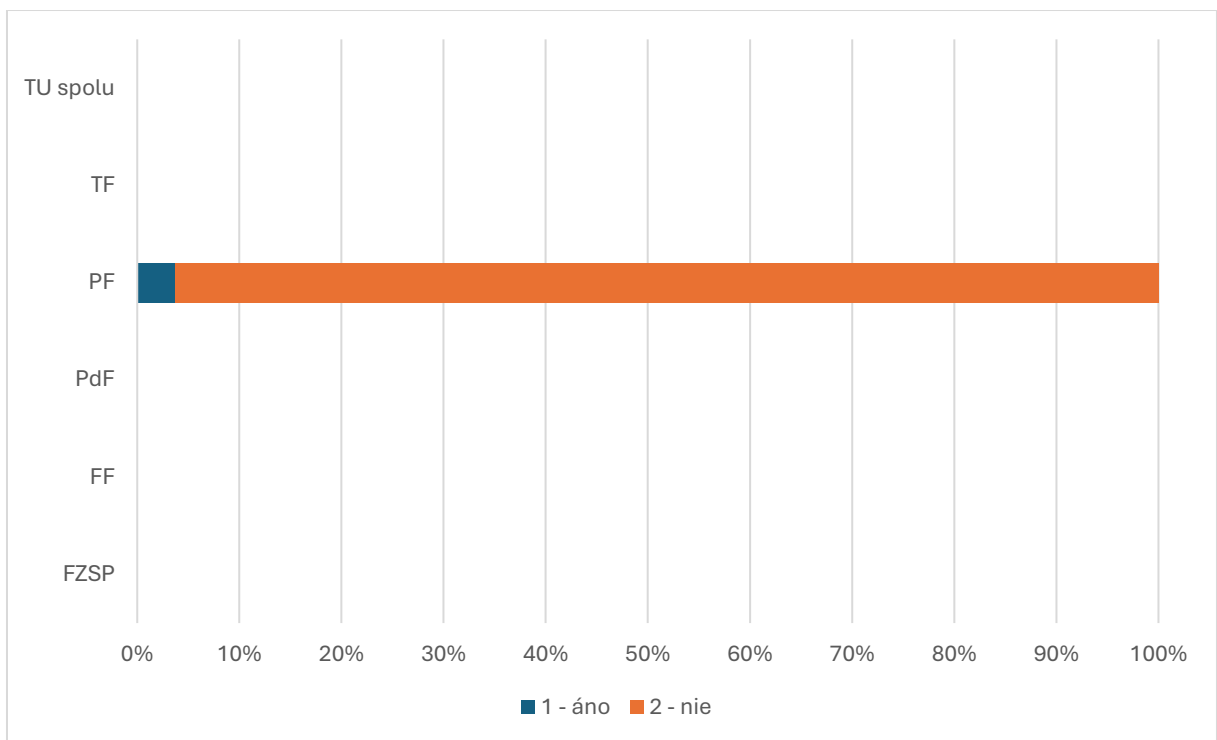

Súhrnné vyhodnotenie – Fakulty TU a TU spolu

15. Pracujete v Trnavskom regióne?

Odpoveď	FZSP	FF	PdF	PF	TF	TU spolu
1 - áno				3		19
2 - nie				24		78
SPOLU				27		97

Súhrnné vyhodnotenie – Fakulty TU a TU spolu

16. Založili ste v priebehu štúdia alebo po jeho ukončení živnosť?

Odpoveď	FZSP	FF	PdF	PF	TF	TU spolu
1 - áno				1		9
2 - nie				26		87
SPOLU				27		96

Súhrnné vyhodnotenie – Fakulty TU a TU spolu

17. Začali ste podnikat' prostredníctvom start-up projektu?