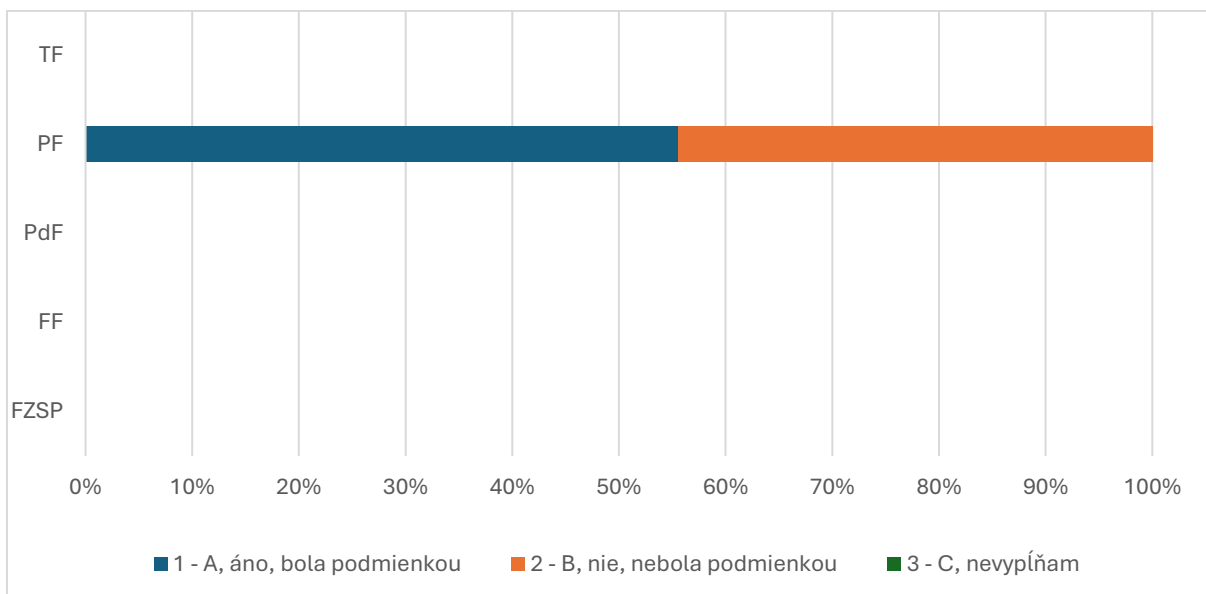

11. Bola podmienkou Vášho prijatia do zamestnania Vaša znalosť cudzieho jazyka?

Odpoveď	FZSP	FF	PdF	PF	TF	TU spolu
1 - A, áno, bola podmienkou				15		38
2 - B, nie, nebola podmienkou				12		57
3 - C, nevyplňam				0		2
SPOLU				27		95

Súhrnné vyhodnotenie – Fakulty TU a TU spolu