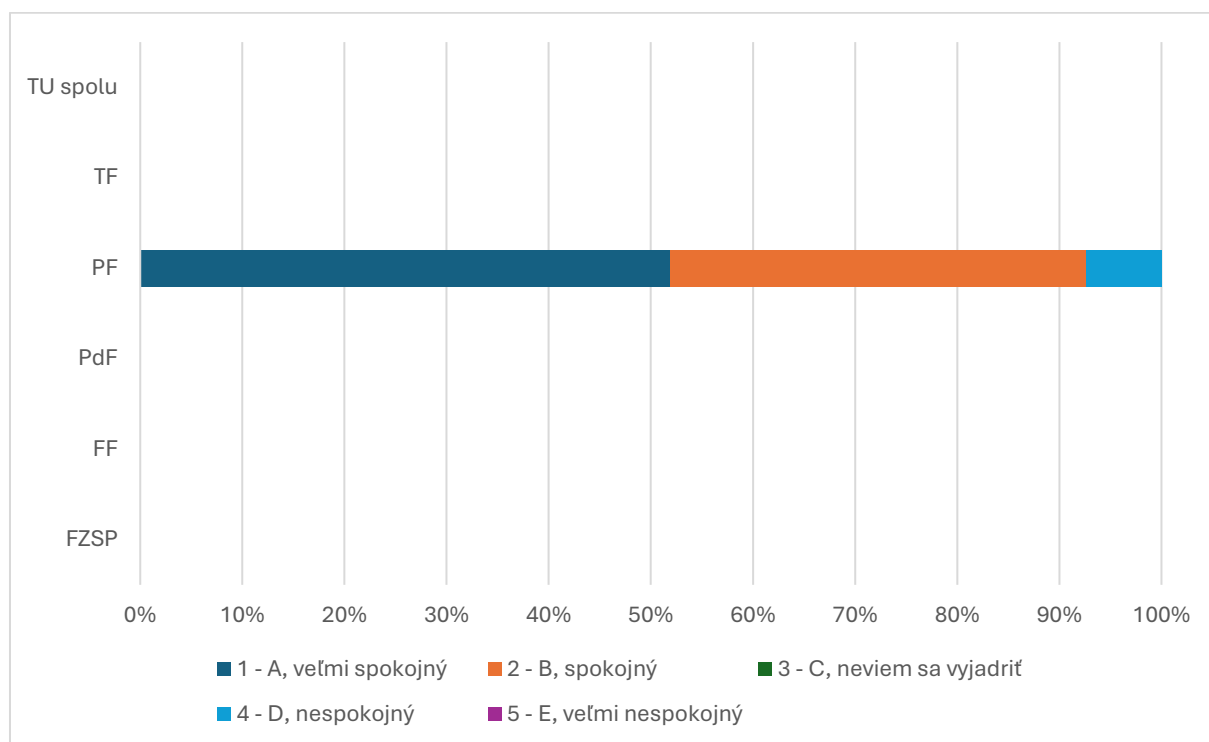

Súhrnné vyhodnotenie – Fakulty TU a TU spolu

6.1 Ako hodnotíte fakultu Trnavskej univerzity, na ktorej ste študovali, podľa vybraných kritérií? - Kvalita výučby

Odpoveď	FZSP	FF	PdF	PF	TF	TU spolu
1 - A, veľmi spokojný				14		35
2 - B, spokojný				13		51
3 - C, neviem sa vyjadriť				0		5
4 - D, nespokojný				0		6
5 - E, veľmi nespokojný				0		0
SPOLU				27		97
"Priemerná" odpoveď				1		2

Súhrnné vyhodnotenie – Fakulty TU a TU spolu

6.2 Ako hodnotíte fakultu Trnavskej univerzity, na ktorej ste študovali, podľa vybraných kritérií? - Obsah a štruktúra štúdia

Odpoveď	FZSP	FF	PdF	PF	TF	TU spolu
1 - A, veľmi spokojný				12		26
2 - B, spokojný				13		53
3 - C, neviem sa vyjadriť				0		7
4 - D, nespokojný				2		10
5 - E, veľmi nespokojný				0		1
SPOLU				27		97
"Priemerná" odpoveď				2		2

Súhrnné vyhodnotenie – Fakulty TU a TU spolu

6.3 Ako hodnotíte fakultu Trnavskej univerzity, na ktorej ste študovali, podľa vybraných kritérií? - Vybavenie vysokej školy

Odpoveď	FZSP	FF	PdF	PF	TF	TU spolu
1 - A, veľmi spokojný				14		29
2 - B, spokojný				11		43
3 - C, neviem sa vyjadriť				0		12
4 - D, nespokojný				2		13
5 - E, veľmi nespokojný				0		0
SPOLU				27		97
"Priemerná" odpoveď				2		2