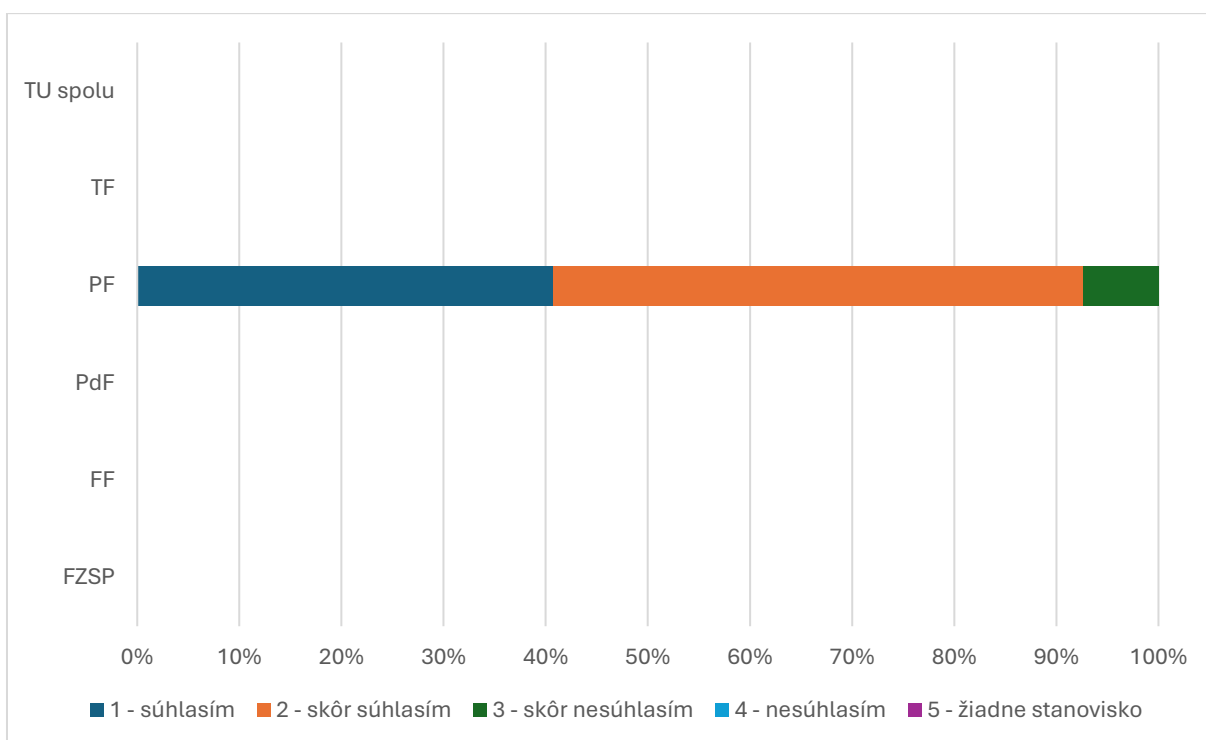

14. Hodnotíte Vaše štúdium na TU ako štúdium orientované na potreby študenta?

Odpoveď	FZSP	FF	PdF	PF	TF	TU spolu
1 - súhlasím				11		19
2 - skôr súhlasím				14		50
3 - skôr nesúhlasím				2		18
4 - nesúhlasím				0		6
5 - žiadne stanovisko				0		4
SPOLU				27		97
"Priemerná" odpoveď				2		2

Súhrnné vyhodnotenie – Fakulty TU a TU spolu