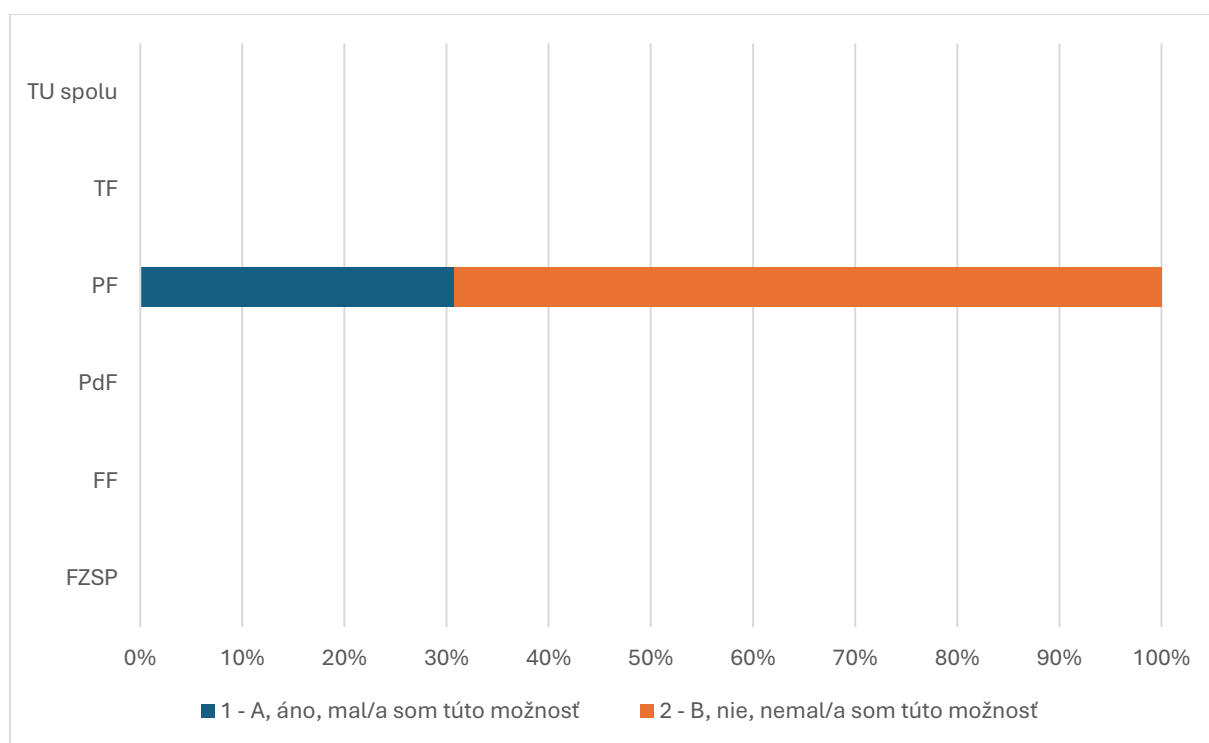

Súhrnné vyhodnotenie – Fakulty TU a TU spolu

8. Boli by ste ochotná/ý presťahovať sa v rámci Slovenska z dôvodu pracovnej ponuky?

Odpoveď	FZSP	FF	PdF	PF	TF	TU spolu
1 - A, áno, bol/a by som ochotná sťahovať sa				14		44
2 - B, nie, nebol/a by som ochotná sťahovať sa				9		39
3 - C, neviem sa vyjadriť				4		14
SPOLU				27		97

Súhrnné vyhodnotenie – Fakulty TU a TU spolu

9. Aké možnosti ste využili pri hľadaní si zamestnania?

Odpoveď	FZSP	FF	PdF	PF	TF	TU spolu
1 - A, spolupráca fakulty so spoločnosťami, organizáciami				0		0
2 - B, inzercia voľných pracovných miest				14		45
3 - C, webové stránky zamerané na kariéru				5		19
4 - D, periodiká zamerané na kariéru				0		1
5 - E, osobné kontakty				5		19
6 - F, predchádzajúca prax v spoločnosti				0		5
7 - G, iné				3		8
SPOLU				27		97

Súhrnné vyhodnotenie – Fakulty TU a TU spolu

10. Mali ste možnosť zúčastniť sa stretnutia s niektorými potencionálnymi zamestnávateľmi počas Vášho štúdia na fakulte?

Odpoveď	FZSP	FF	PdF	PF	TF	TU spolu
1 - A, áno, mal/a som túto možnosť				8		29
2 - B, nie, nemal/a som túto možnosť				18		66
SPOLU				26		95