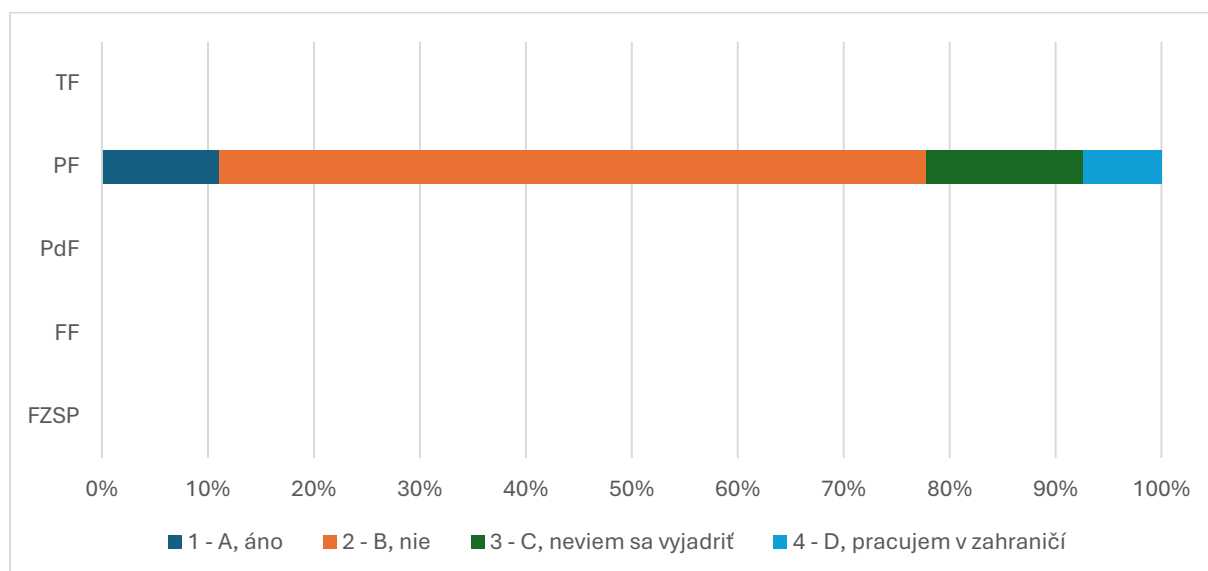

Súhrnné vyhodnotenie – Fakulty TU a TU spolu

6.12 Ako hodnotíte fakultu Trnavskej univerzity, na ktorej ste študovali, podľa vybraných kritérií? - Možnosti ubytovania

Odpoveď	FZSP	FF	PdF	PF	TF	TU spolu
1 - A, veľmi spokojný				6		14
2 - B, spokojný				2		23
3 - C, neviem sa vyjadriť				18		48
4 - D, nespokojný				0		5
5 - E, veľmi nespokojný				1		7
SPOLU				27		97
"Priemerná" odpoveď				3		3

Súhrnné vyhodnotenie – Fakulty TU a TU spolu

7. Máte záujem nájsť si pracovné miesto v zahraničí?

Odpoveď	FZSP	FF	PdF	PF	TF	TU spolu
1 - A, áno				3		20
2 - B, nie				18		60
3 - C, neviem sa vyjadriť				4		12
4 - D, pracujem v zahraničí				2		5
SPOLU				27		97