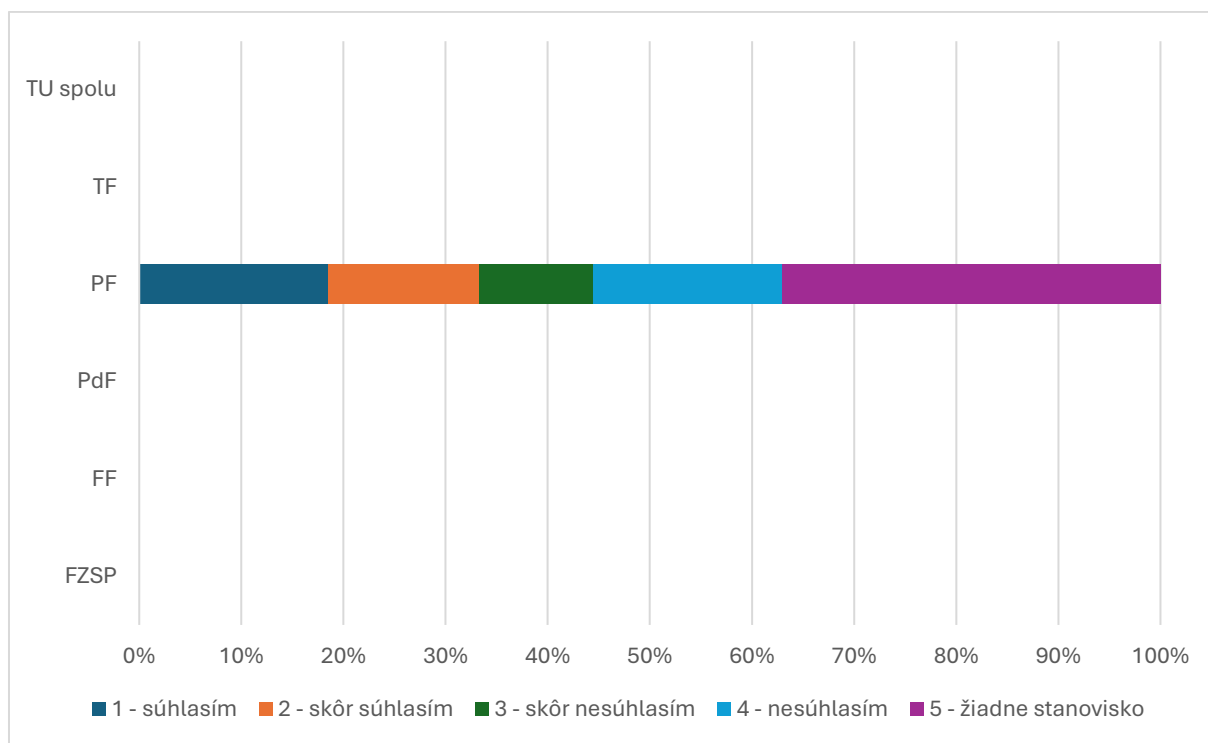

13. Mali ste možnosť zapojiť sa do inovácie študijných programov, resp. ich jednotiek?

Odpoveď	FZSP	FF	PdF	PF	TF	TU spolu
1 - súhlasím				5		14
2 - skôr súhlasím				4		18
3 - skôr nesúhlasím				3		17
4 - nesúhlasím				5		19
5 - žiadne stanovisko				10		29
SPOLU				27		97
"Priemerná" odpoveď				3		3

Súhrnné vyhodnotenie – Fakulty TU a TU spolu