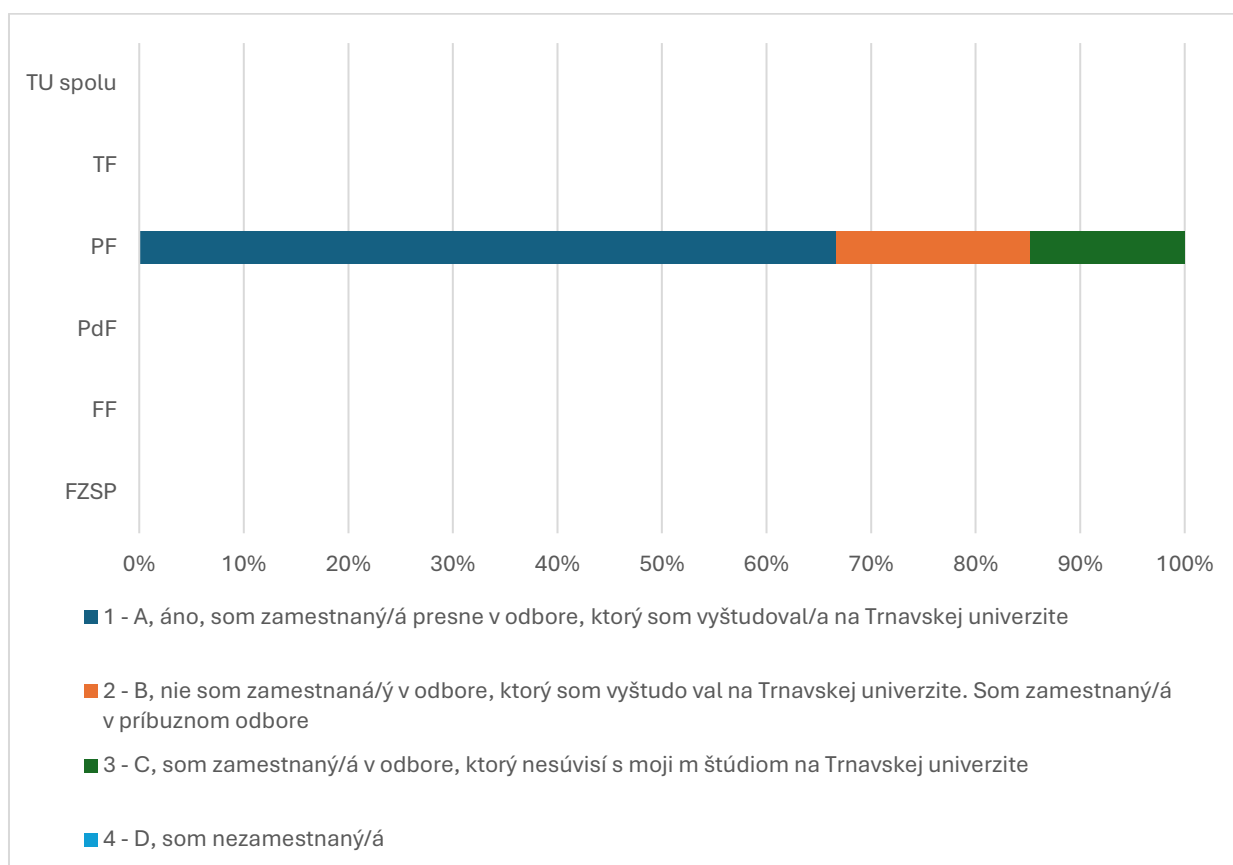

2. Zamestnali ste sa v odbore, ktorý bol predmetom Vášho štúdia na Trnavskej univerzite?

Odpoveď	FZSP	FF	PdF	PF	TF	TU spolu
1 - A, áno, som zamestnaný/á presne v odbore, ktorý som vyštudoval/a na Trnavskej univerzite				18		69
2 - B, nie som zamestnaná/ý v odbore, ktorý som vyštudoval na Trnavskej univerzite. Som zamestnaný/á v príbuznom odbore				5		14
3 - C, som zamestnaný/á v odbore, ktorý nesúvisí s mojimi štúdiom na Trnavskej univerzite				4		11
4 - D, som nezamestnaný/á				0		3
SPOLU				27		97

Súhrnné vyhodnotenie – Fakulty TU a TU spolu