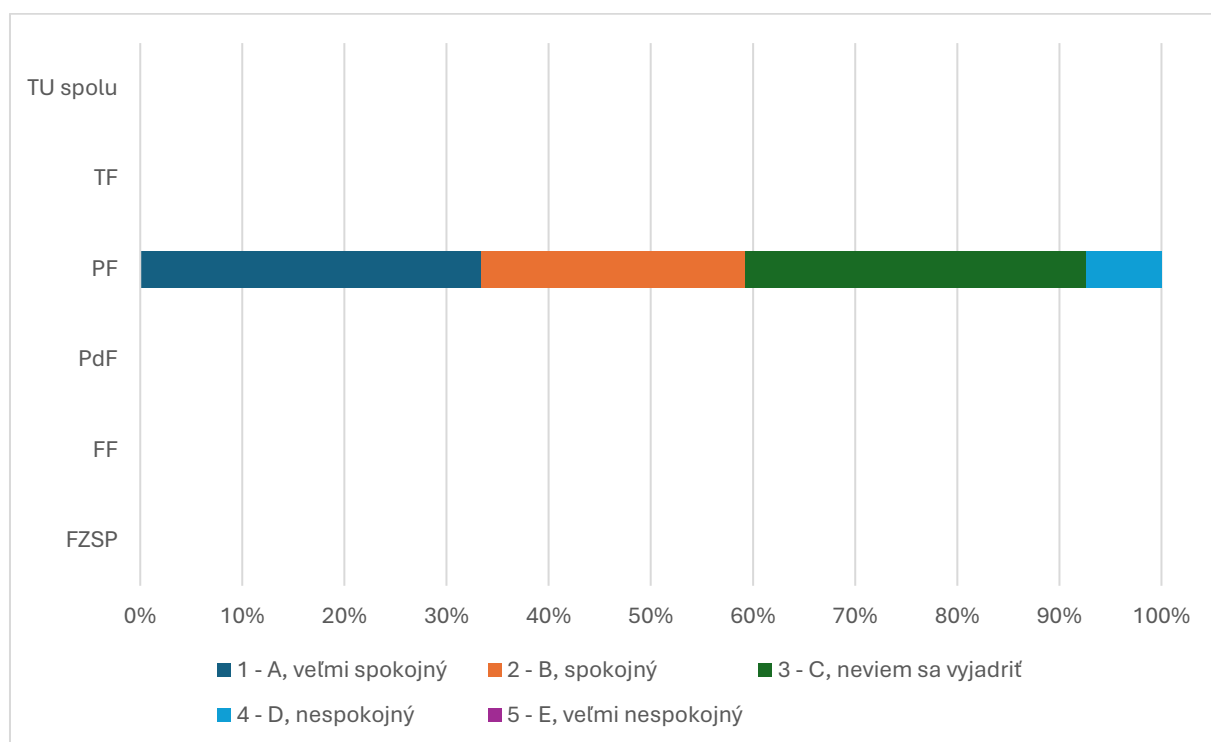

6.10 Ako hodnotíte fakultu Trnavskej univerzity, na ktorej ste študovali, podľa vybraných kritérií? - Vysokoškolský život

Odpoveď	FZSP	FF	PdF	PF	TF	TU spolu
1 - A, veľmi spokojný				9		26
2 - B, spokojný				7		33
3 - C, neviem sa vyjadriť				9		30
4 - D, nespokojný				2		8
5 - E, veľmi nespokojný				0		0
SPOLU				27		97
"Priemerná" odpoveď				2		2

Súhrnné vyhodnotenie – Fakulty TU a TU spolu