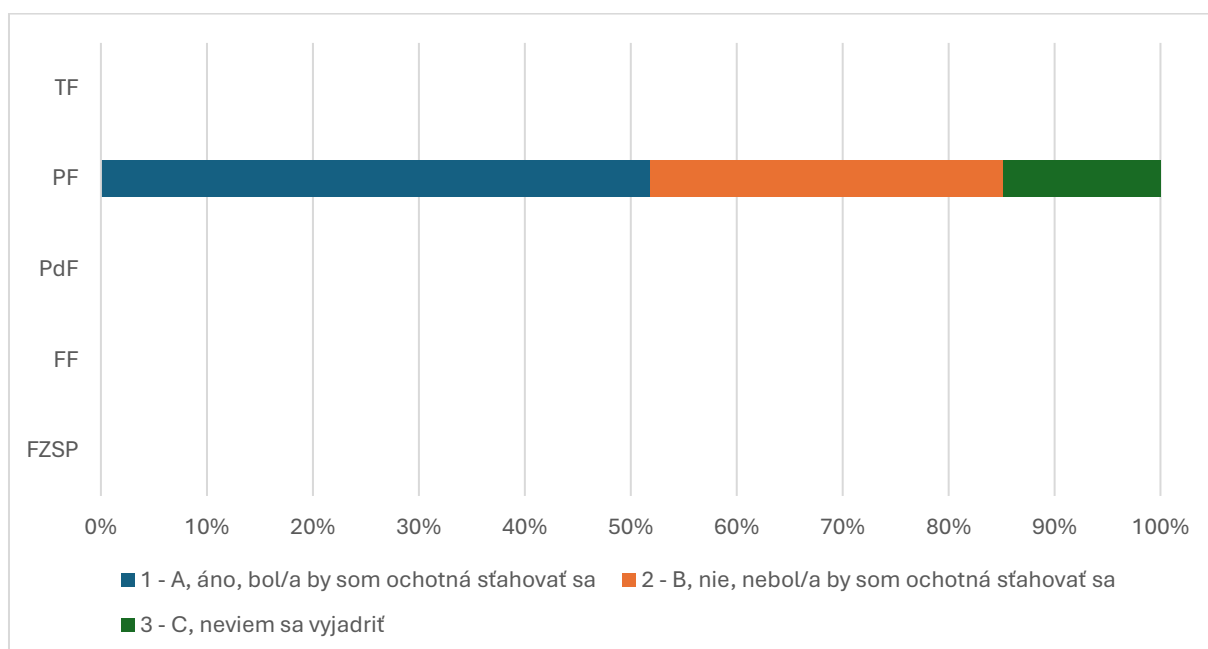

8. Boli by ste ochotná/ý presťahovať sa v rámci Slovenska z dôvodu pracovnej ponuky?

Odpoveď	FZSP	FF	PdF	PF	TF	TU spolu
1 - A, áno, bol/a by som ochotná sťahovať sa				14		44
2 - B, nie, nebol/a by som ochotná sťahovať sa				9		39
3 - C, neviem sa vyjadriť				4		14
SPOLU				27		97

Súhrnné vyhodnotenie – Fakulty TU a TU spolu