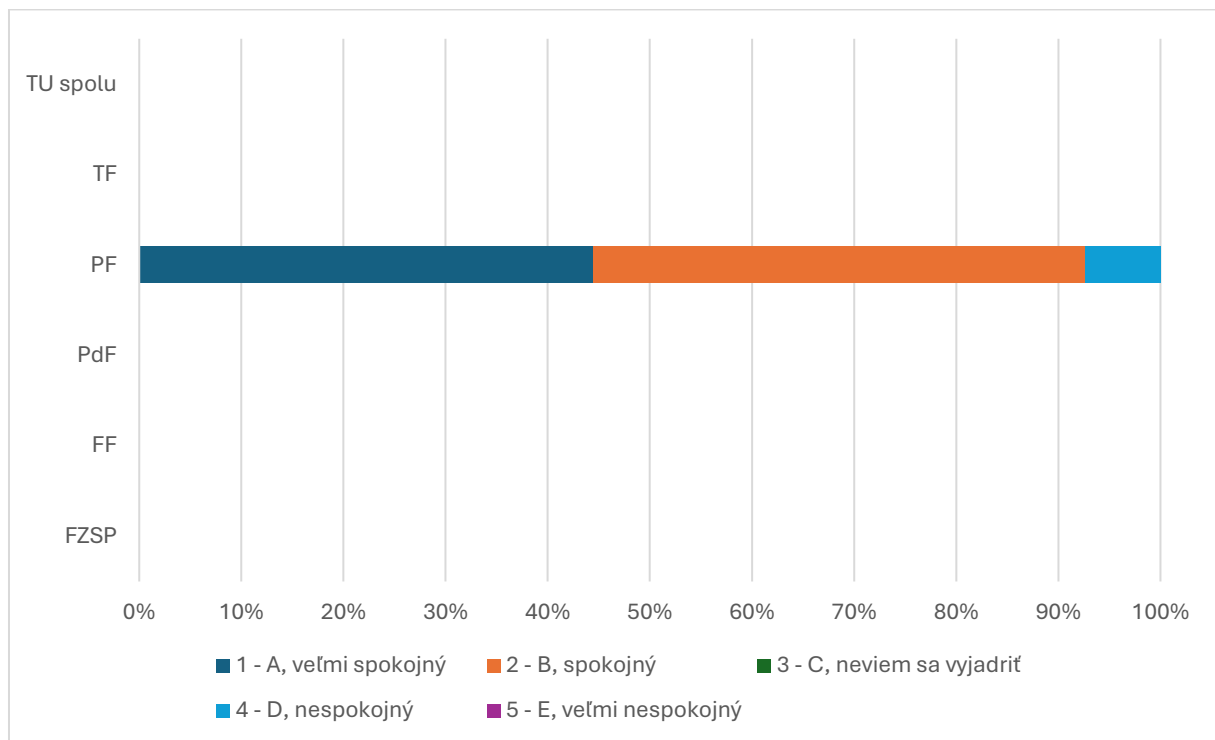

Súhrnné vyhodnotenie – Fakulty TU a TU spolu

6.1 Ako hodnotíte fakultu Trnavskej univerzity, na ktorej ste študovali, podľa vybraných kritérií? - Kvalita výučby

Odpoveď	FZSP	FF	PdF	PF	TF	TU spolu
1 - A, veľmi spokojný				14		35
2 - B, spokojný				13		51
3 - C, neviem sa vyjadriť				0		5
4 - D, nespokojný				0		6
5 - E, veľmi nespokojný				0		0
SPOLU				27		97
"Priemerná" odpoveď				1		2

Súhrnné vyhodnotenie – Fakulty TU a TU spolu

6.2 Ako hodnotíte fakultu Trnavskej univerzity, na ktorej ste študovali, podľa vybraných kritérií? - Obsah a štruktúra štúdia

Odpoveď	FZSP	FF	PdF	PF	TF	TU spolu
1 - A, veľmi spokojný				12		26
2 - B, spokojný				13		53
3 - C, neviem sa vyjadriť				0		7
4 - D, nespokojný				2		10
5 - E, veľmi nespokojný				0		1
SPOLU				27		97
"Priemerná" odpoveď				2		2