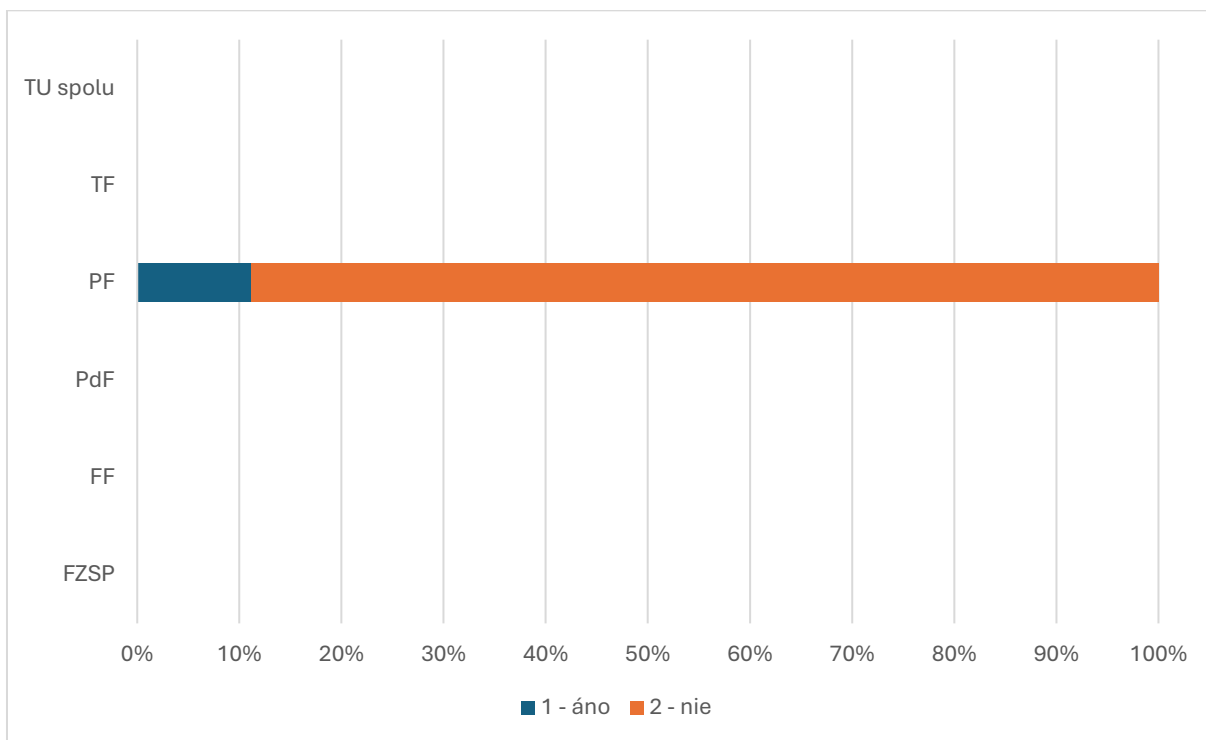

15. Pracujete v Trnavskom regióne?

Odpoveď	FZSP	FF	PdF	PF	TF	TU spolu
1 - áno				3		19
2 - nie				24		78
SPOLU				27		97

Súhrnné vyhodnotenie – Fakulty TU a TU spolu