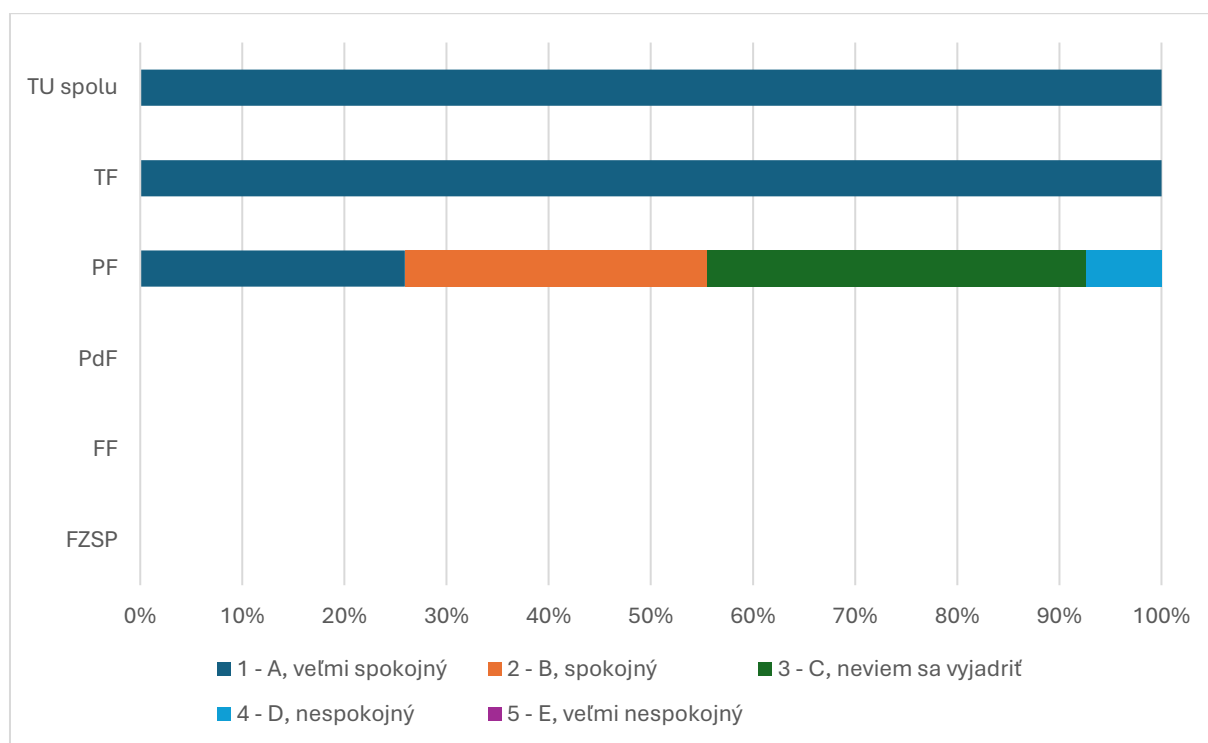

Súhrnné vyhodnotenie – Fakulty TU a TU spolu

6.7 Ako hodnotíte fakultu Trnavskej univerzity, na ktorej ste študovali, podľa vybraných kritérií? - Spolupráca vysokej školy

Odpoveď	FZSP	FF	PdF	PF	TF	TU spolu
1 - A, veľmi spokojný				8		19
2 - B, spokojný				7		27
3 - C, neviem sa vyjadriť				10		44
4 - D, nespokojný				2		6
5 - E, veľmi nespokojný				0		1
SPOLU				27		97
"Priemerná" odpoveď				2		2

Súhrnné vyhodnotenie – Fakulty TU a TU spolu

6.8 Ako hodnotíte fakultu Trnavskej univerzity, na ktorej ste študovali, podľa vybraných kritérií? - Dostupnosť a ochota pomáhať zo strany pedagógov

Odpoveď	FZSP	FF	PdF	PF	TF	TU spolu
1 - A, veľmi spokojný				17		36
2 - B, spokojný				5		40
3 - C, neviem sa vyjadriť				5		14
4 - D, nespokojný				0		5
5 - E, veľmi nespokojný				0		2
SPOLU				27		97
"Priemerná" odpoveď				2		2

Súhrnné vyhodnotenie – Fakulty TU a TU spolu

6.9 Ako hodnotíte fakultu Trnavskej univerzity, na ktorej ste študovali, podľa vybraných kritérií? - Medzinárodná orientácia

Odpoveď	FZSP	FF	PdF	PF	TF	TU spolu
1 - A, veľmi spokojný				7		18
2 - B, spokojný				8		26
3 - C, neviem sa vyjadriť				10		44
4 - D, nespokojný				2		7
5 - E, veľmi nespokojný				0		2
SPOLU				27		97
"Priemerná" odpoveď				2		2