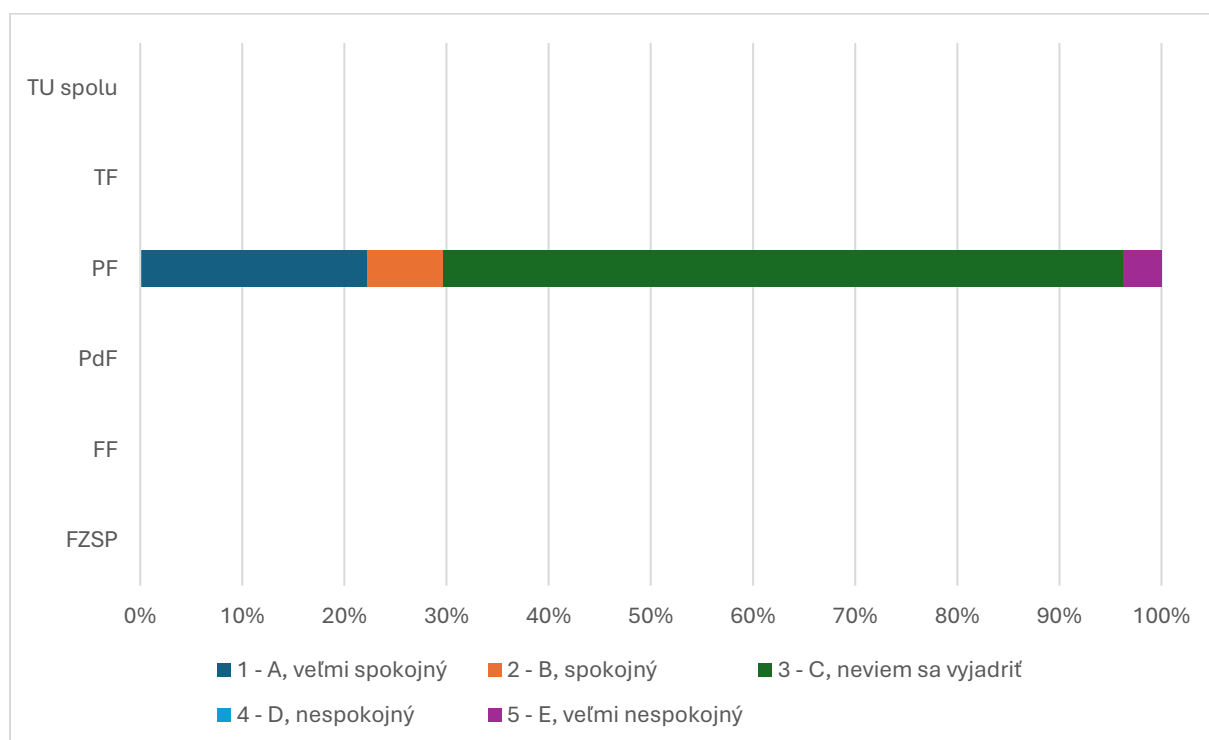

Súhrnné vyhodnotenie – Fakulty TU a TU spolu

6.10 Ako hodnotíte fakultu Trnavskej univerzity, na ktorej ste študovali, podľa vybraných kritérií? - Vysokoškolský život

Odpoveď	FZSP	FF	PdF	PF	TF	TU spolu
1 - A, veľmi spokojný				9		26
2 - B, spokojný				7		33
3 - C, neviem sa vyjadriť				9		30
4 - D, nespokojný				2		8
5 - E, veľmi nespokojný				0		0
SPOLU				27		97
"Priemerná" odpoveď				2		2

Súhrnné vyhodnotenie – Fakulty TU a TU spolu

6.11 Ako hodnotíte fakultu Trnavskej univerzity, na ktorej ste študovali, podľa vybraných kritérií? - Administratíva vysokej školy

Odpoveď	FZSP	FF	PdF	PF	TF	TU spolu
1 - A, veľmi spokojný				15		21
2 - B, spokojný				10		48
3 - C, neviem sa vyjadriť				2		12
4 - D, nespokojný				0		16
5 - E, veľmi nespokojný				0		0
SPOLU				27		97
"Priemerná" odpoveď				2		2

Súhrnné vyhodnotenie – Fakulty TU a TU spolu

6.12 Ako hodnotíte fakultu Trnavskej univerzity, na ktorej ste študovali, podľa vybraných kritérií? - Možnosti ubytovania

Odpoveď	FZSP	FF	PdF	PF	TF	TU spolu
1 - A, veľmi spokojný				6		14
2 - B, spokojný				2		23
3 - C, neviem sa vyjadriť				18		48
4 - D, nespokojný				0		5
5 - E, veľmi nespokojný				1		7
SPOLU				27		97
"Priemerná" odpoveď				3		3