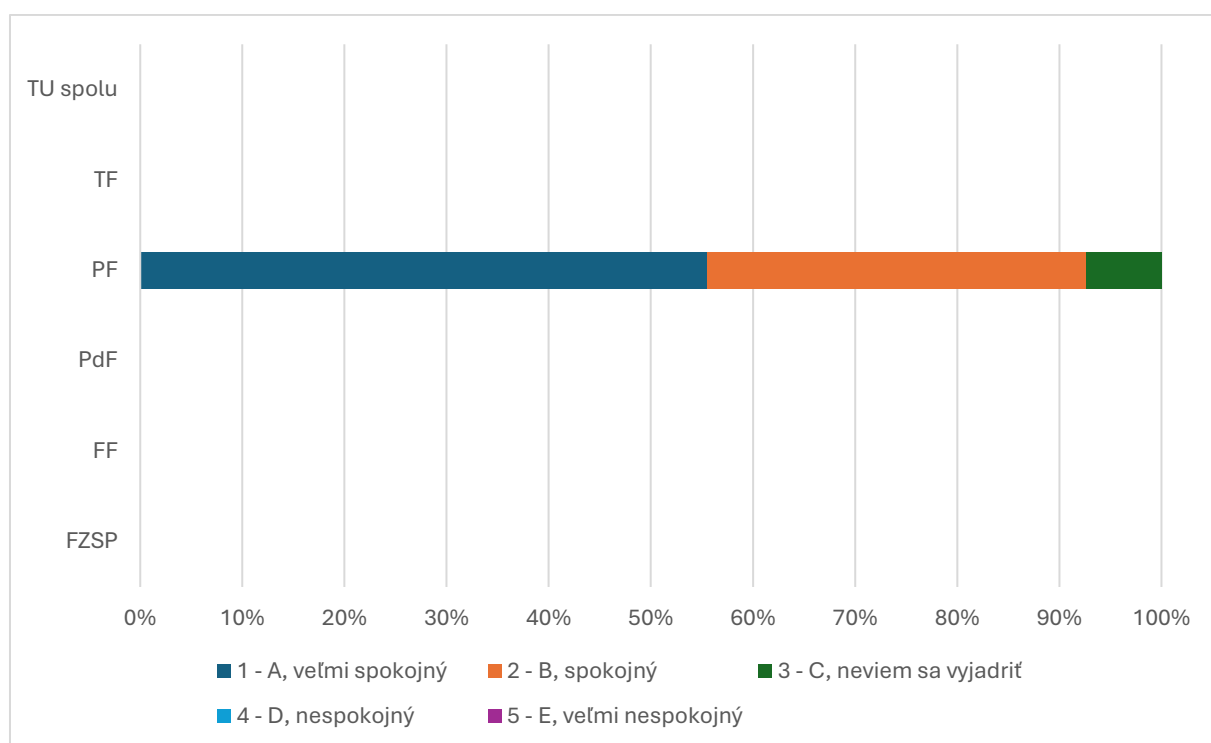

6.11 Ako hodnotíte fakultu Trnavskej univerzity, na ktorej ste študovali, podľa vybraných kritérií? - Administratíva vysokej školy

Odpoveď	FZSP	FF	PdF	PF	TF	TU spolu
1 - A, veľmi spokojný				15		21
2 - B, spokojný				10		48
3 - C, neviem sa vyjadriť				2		12
4 - D, nespokojný				0		16
5 - E, veľmi nespokojný				0		0
SPOLU				27		97
"Priemerná" odpoveď				2		2

Súhrnné vyhodnotenie – Fakulty TU a TU spolu