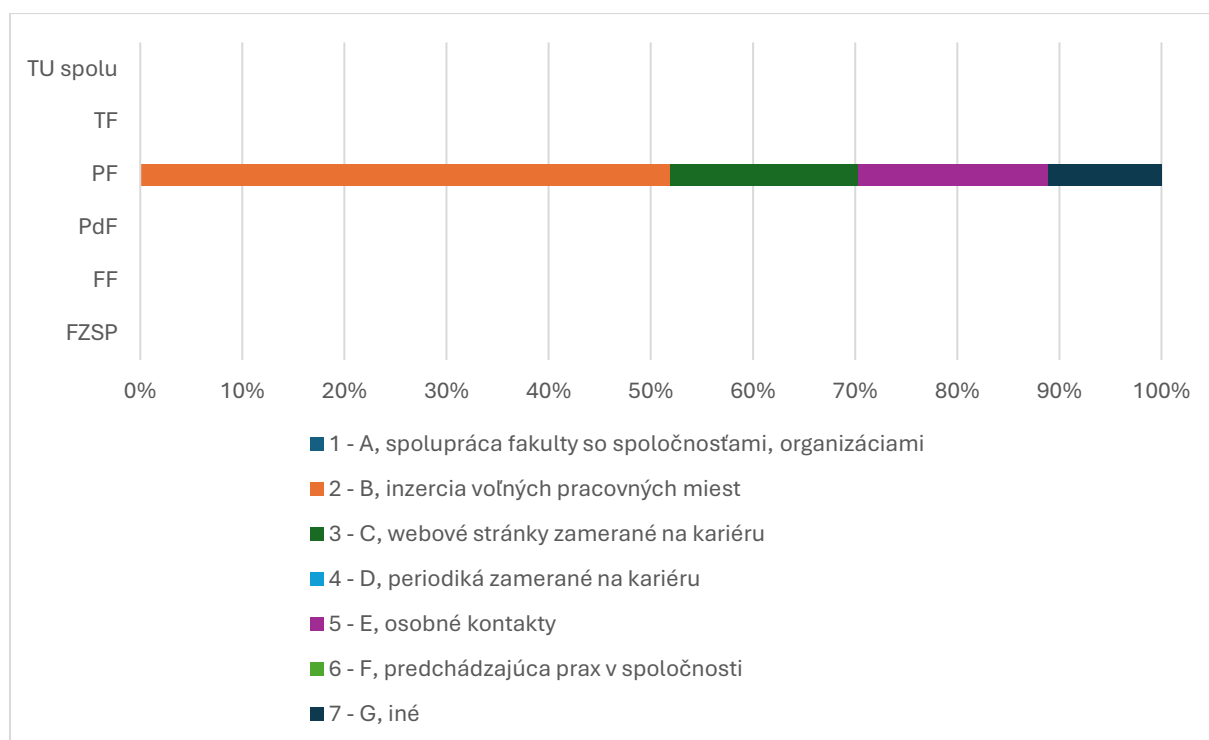

Súhrnné vyhodnotenie – Fakulty TU a TU spolu

7. Máte záujem nájsť si pracovné miesto v zahraničí?

Odpoveď	FZSP	FF	PdF	PF	TF	TU spolu
1 - A, áno				3		20
2 - B, nie				18		60
3 - C, neviem sa vyjadriť				4		12
4 - D, pracujem v zahraničí				2		5
SPOLU				27		97

Súhrnné vyhodnotenie – Fakulty TU a TU spolu

8. Boli by ste ochotná/ý presťahovať sa v rámci Slovenska z dôvodu pracovnej ponuky?

Odpoveď	FZSP	FF	PdF	PF	TF	TU spolu
1 - A, áno, bol/a by som ochotná sťahovať sa				14		44
2 - B, nie, nebol/a by som ochotná sťahovať sa				9		39
3 - C, neviem sa vyjadriť				4		14
SPOLU				27		97

Súhrnné vyhodnotenie – Fakulty TU a TU spolu

9. Aké možnosti ste využili pri hľadaní si zamestnania?

Odpoveď	FZSP	FF	PdF	PF	TF	TU spolu
1 - A, spolupráca fakulty so spoločnosťami, organizáciami				0		0
2 - B, inzercia voľných pracovných miest				14		45
3 - C, webové stránky zamerané na kariéru				5		19
4 - D, periodiká zamerané na kariéru				0		1
5 - E, osobné kontakty				5		19
6 - F, predchádzajúca prax v spoločnosti				0		5
7 - G, iné				3		8
SPOLU				27		97