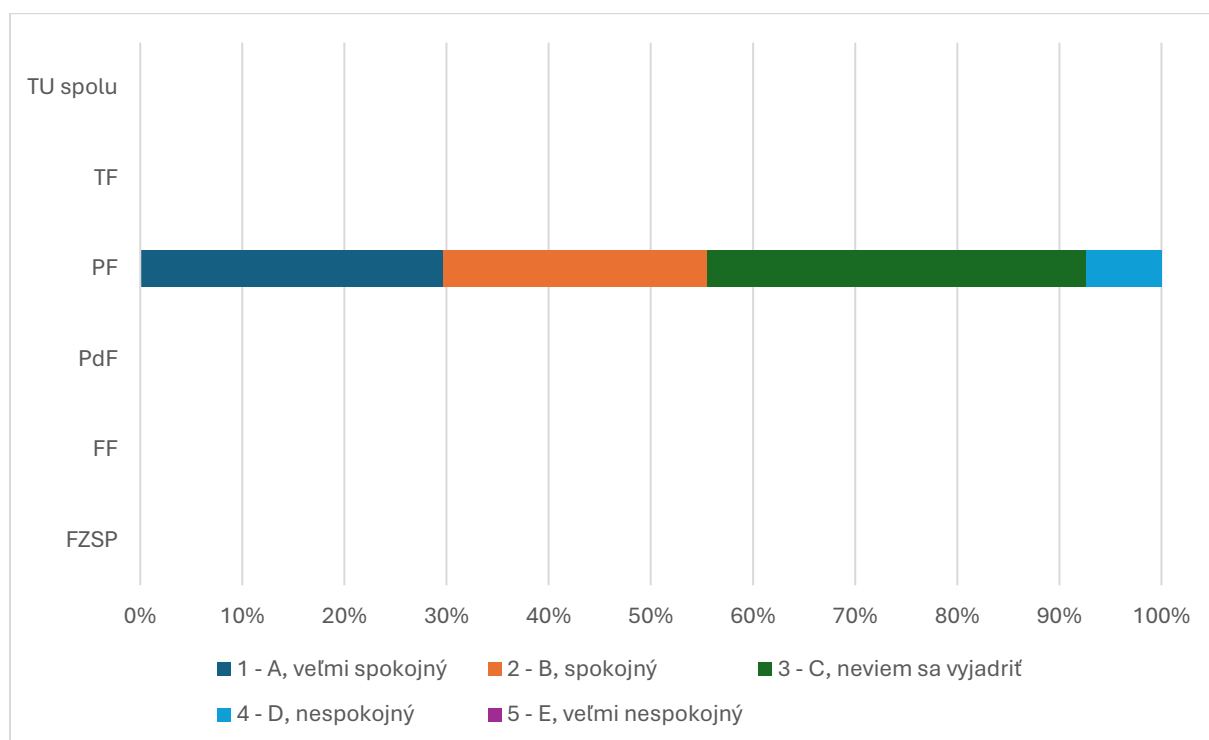

6.7 Ako hodnotíte fakultu Trnavskej univerzity, na ktorej ste študovali, podľa vybraných kritérií? - Spolupráca vysokej školy

Odpoveď	FZSP	FF	PdF	PF	TF	TU spolu
1 - A, veľmi spokojný				8		19
2 - B, spokojný				7		27
3 - C, neviem sa vyjadriť				10		44
4 - D, nespokojný				2		6
5 - E, veľmi nespokojný				0		1
SPOLU				27		97
"Priemerná" odpoveď				2		2

Súhrnné vyhodnotenie – Fakulty TU a TU spolu