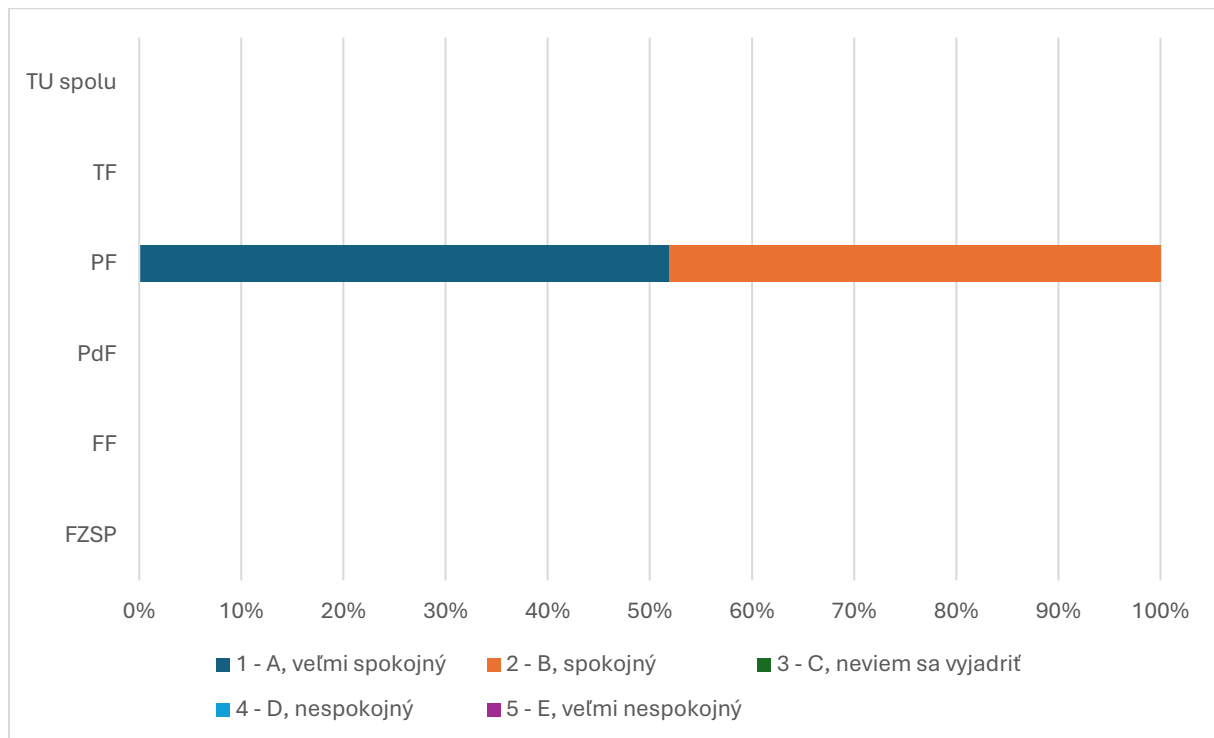

Súhrnné vyhodnotenie – Fakulty TU a TU spolu

4. Vďaka môjmu vzdelaniu sa cítim optimálne pripravený na uplatnenie sa v odbore, ktorý som na Trnavskej univerzite

Odpoveď	FZSP	FF	PdF	PF	TF	TU spolu
1 - A, súhlasím				11		36
2 - B, skôr súhlasím				14		43
3 - C, skôr nesúhlasím				0		8
4 - D, nesúhlasím				0		6
5 - E, žiadne stanovisko				2		4
SPOLU				27		97
"Priemerná" odpoveď				2		2

Súhrnné vyhodnotenie – Fakulty TU a TU spolu

5. So štúdiom na Trnavskej univerzite som bol/a spokojná?

Odpoveď	FZSP	FF	PdF	PF	TF	TU spolu
1 - A, súhlasím				21		48
2 - B, skôr súhlasím				6		37
3 - C, skôr nesúhlasím				0		6
4 - D, nesúhlasím				0		4
5 - E, žiadne stanovisko				0		2
SPOLU				27		97
"Priemerná" odpoveď				1		2

Súhrnné vyhodnotenie – Fakulty TU a TU spolu

6.1 Ako hodnotíte fakultu Trnavskej univerzity, na ktorej ste študovali, podľa vybraných kritérií? - Kvalita výučby

Odpoveď	FZSP	FF	PdF	PF	TF	TU spolu
1 - A, veľmi spokojný				14		35
2 - B, spokojný				13		51
3 - C, neviem sa vyjadriť				0		5
4 - D, nespokojný				0		6
5 - E, veľmi nespokojný				0		0
SPOLU				27		97
"Priemerná" odpoveď				1		2