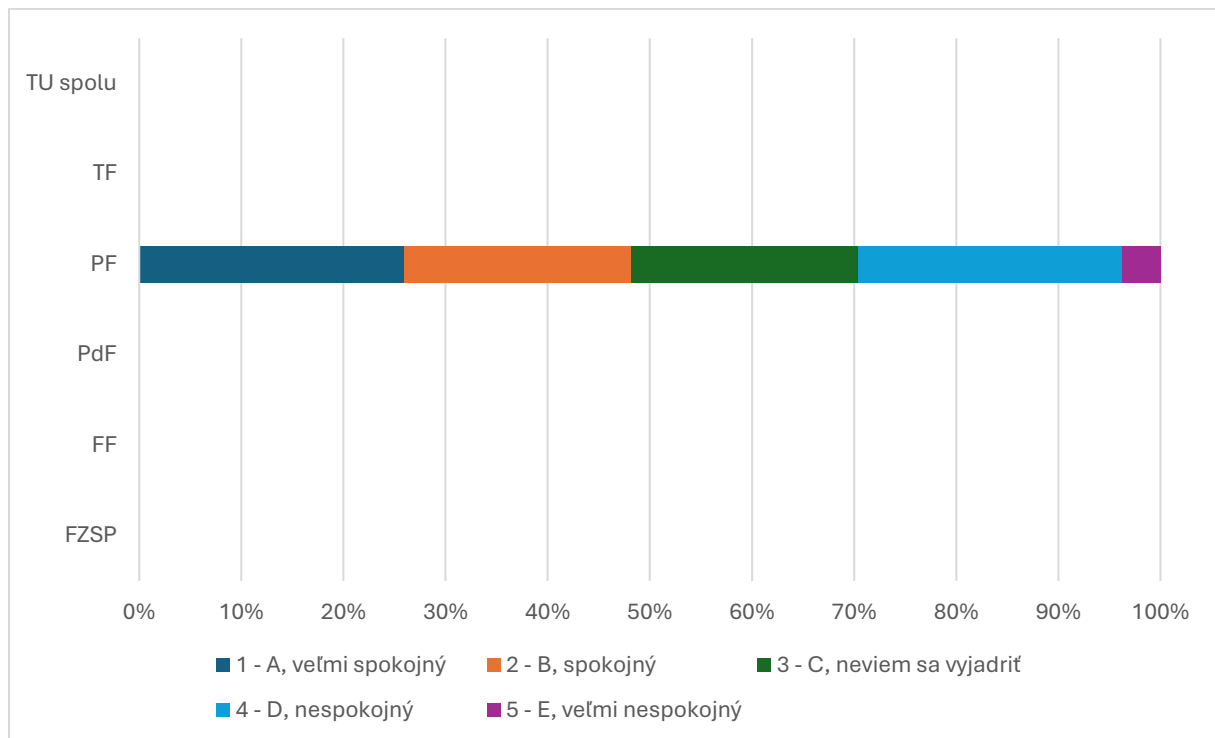

Súhrnné vyhodnotenie – Fakulty TU a TU spolu

6.3 Ako hodnotíte fakultu Trnavskej univerzity, na ktorej ste študovali, podľa vybraných kritérií? - Vybavenie vysokej školy

Odpoveď	FZSP	FF	PdF	PF	TF	TU spolu
1 - A, veľmi spokojný				14		29
2 - B, spokojný				11		43
3 - C, neviem sa vyjadriť				0		12
4 - D, nespokojný				2		13
5 - E, veľmi nespokojný				0		0
SPOLU				27		97
"Priemerná" odpoveď				2		2

Súhrnné vyhodnotenie – Fakulty TU a TU spolu

6.4 Ako hodnotíte fakultu Trnavskej univerzity, na ktorej ste študovali, podľa vybraných kritérií? - Akademická povest'

Odpoveď	FZSP	FF	PdF	PF	TF	TU spolu
1 - A, veľmi spokojný				22		47
2 - B, spokojný				5		38
3 - C, neviem sa vyjadriť				0		7
4 - D, nespokojný				0		5
5 - E, veľmi nespokojný				0		0
SPOLU				27		97
"Priemerná" odpoveď				1		2

Súhrnné vyhodnotenie – Fakulty TU a TU spolu

6.5 Ako hodnotíte fakultu Trnavskej univerzity, na ktorej ste študovali, podľa vybraných kritérií? - Orientácia vzdelania na prax

Odpoveď	FZSP	FF	PdF	PF	TF	TU spolu
1 - A, veľmi spokojný				7		15
2 - B, spokojný				6		41
3 - C, neviem sa vyjadriť				6		14
4 - D, nespokojný				7		22
5 - E, veľmi nespokojný				1		5
SPOLU				27		97
"Priemerná" odpoveď				3		3