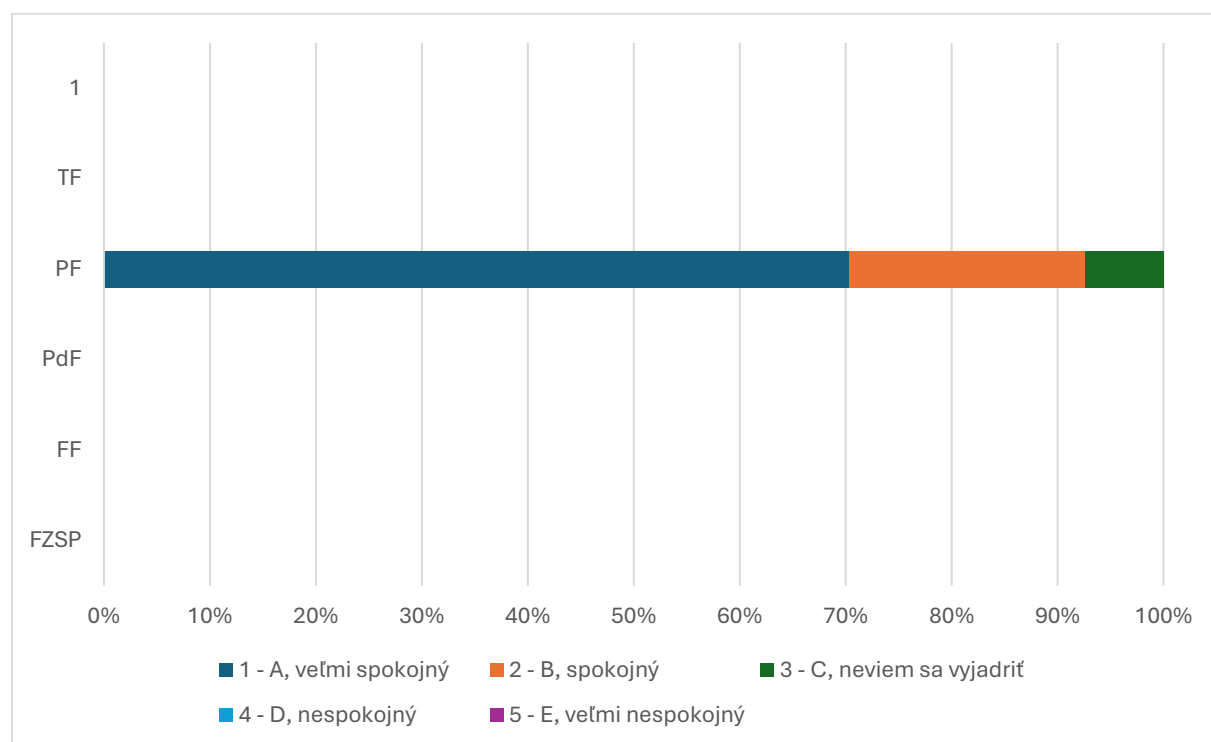

6.6 Ako hodnotíte fakultu Trnavskej univerzity, na ktorej ste študovali, podľa vybraných kritérií? - Reputácia vysokej školy

Odpoveď	FZSP	FF	PdF	PF	TF	1
1 - A, veľmi spokojný				19		42
2 - B, spokojný				6		32
3 - C, neviem sa vyjadriť				2		20
4 - D, nespokojný				0		3
5 - E, veľmi nespokojný				0		0
SPOLU				27		97
"Priemerná" odpoveď				1		2

Súhrnné vyhodnotenie – Fakulty TU a TU spolu