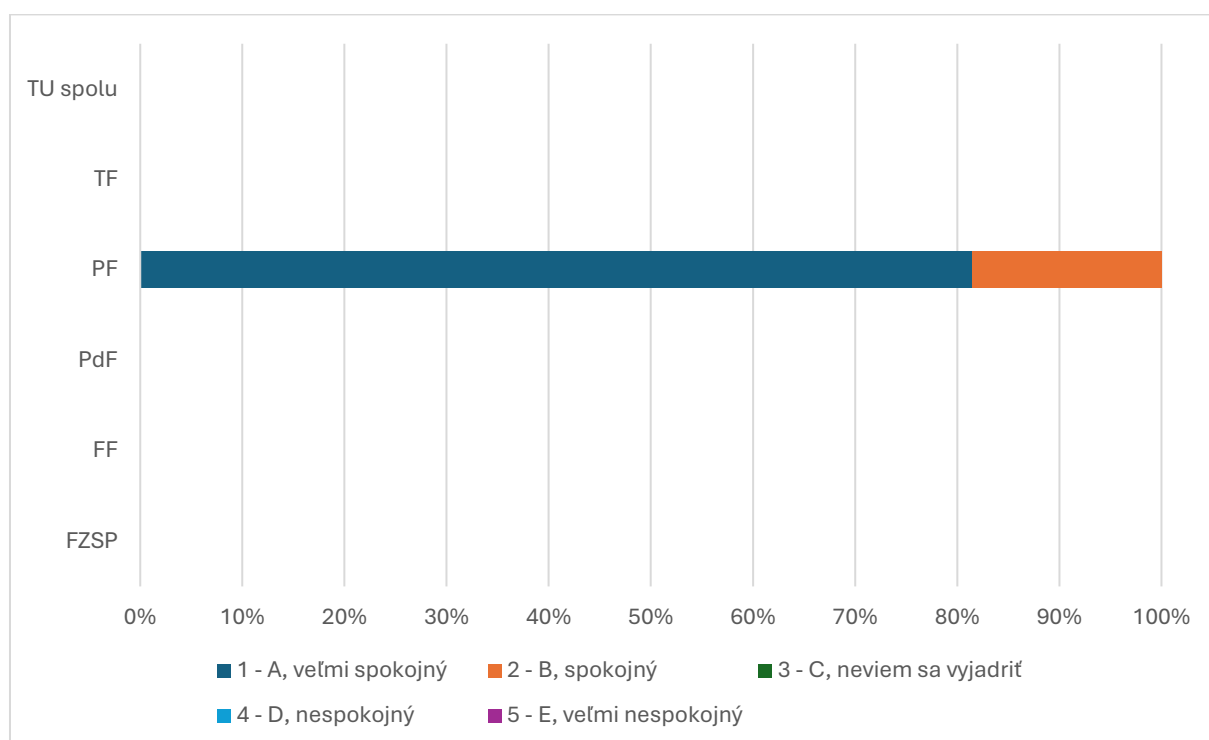

6.4 Ako hodnotíte fakultu Trnavskej univerzity, na ktorej ste študovali, podľa vybraných kritérií? - Akademická povest'

Odpoveď	FZSP	FF	PdF	PF	TF	TU spolu
1 - A, veľmi spokojný				22		47
2 - B, spokojný				5		38
3 - C, neviem sa vyjadriť				0		7
4 - D, nespokojný				0		5
5 - E, veľmi nespokojný				0		0
SPOLU				27		97
"Priemerná" odpoveď				1		2

Súhrnné vyhodnotenie – Fakulty TU a TU spolu