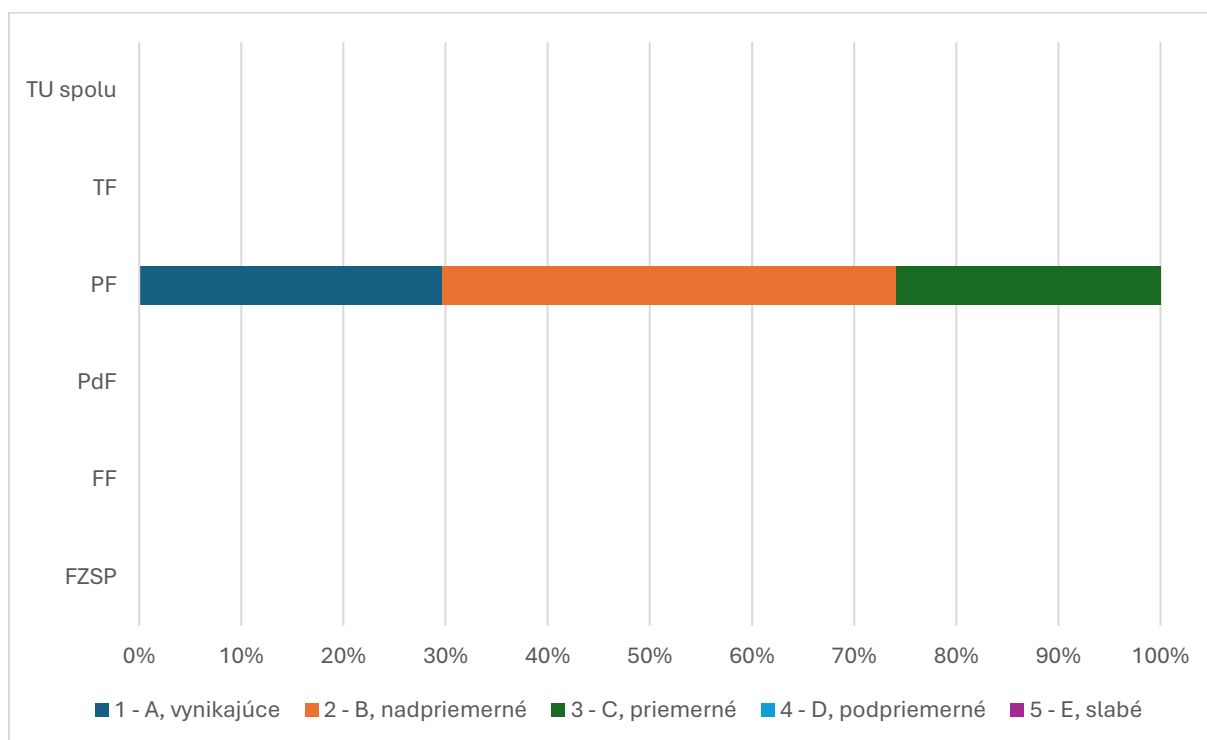

(FZSP 181, FF 251 , PdF 418, PF 122 a TF 11)

Celkový počet respondentov: 97 (FZSP 18 , FF 11 , PdF 40 , PF 27 a TF 1)

Celková (absolútna) návratnosť TU: **9,9 %**

Priemerná návratnosť: 11,0 % (FZSP 10 %, FF 4 %, PdF 10 %, PF 22 %, TF 9 %)

1. Vaše nadobudnuté vedomosti a zručnosti počas štúdia na Trnavskej univerzite hodnotíte ako:

Odpoveď	FZSP	FF	PdF	PF	TF	TU spolu
1 - A, vynikajúce				8		28
2 - B, nadpriemerné				12		39
3 - C, priemerné				7		26
4 - D, podpriemerné				0		4
5 - E, slabé				0		0
SPOLU				27		97
"Priemerná" odpoveď				2		2