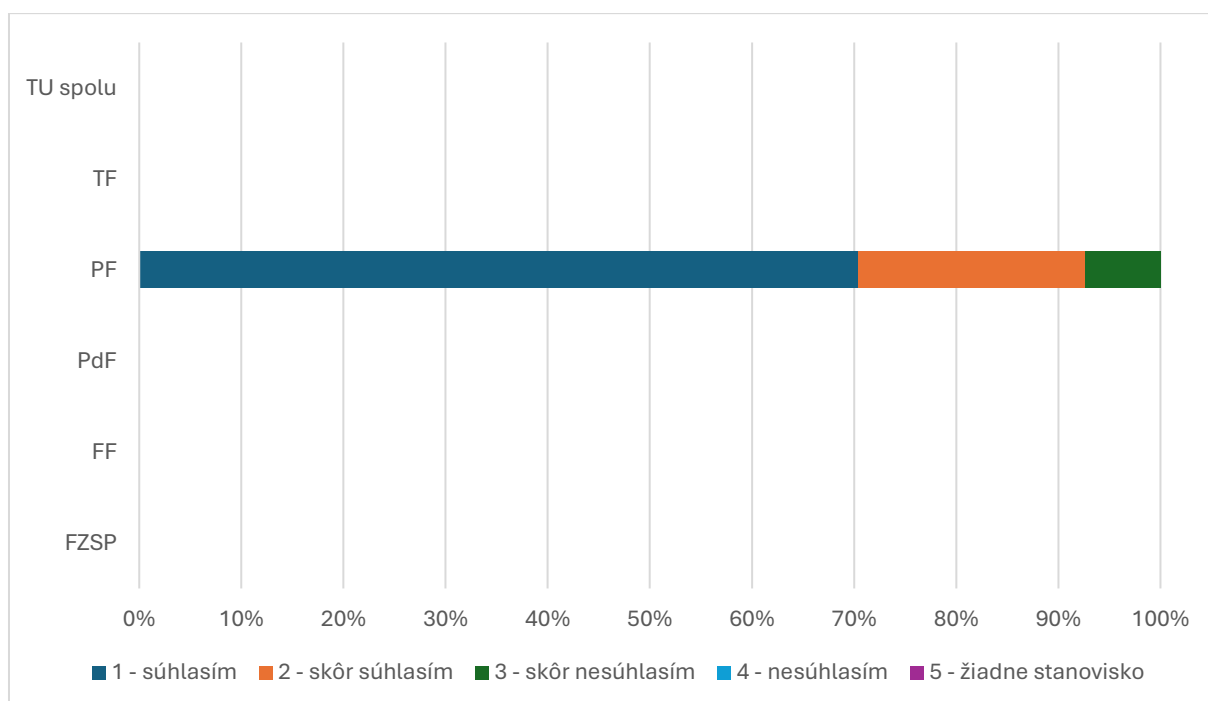

12. Uvítali by ste možnosť stretnúť sa s potenciálnymi zamestnávateľmi na pôde TU bezprostredne po ukončení štúdia?

Odpoveď	FZSP	FF	PdF	PF	TF	TU spolu
1 - súhlasím				19		59
2 - skôr súhlasím				6		22
3 - skôr nesúhlasím				2		5
4 - nesúhlasím				0		2
5 - žiadne stanovisko				0		9
SPOLU				27		97
"Priemerná" odpoveď				1		2

Súhrnné vyhodnotenie – Fakulty TU a TU spolu