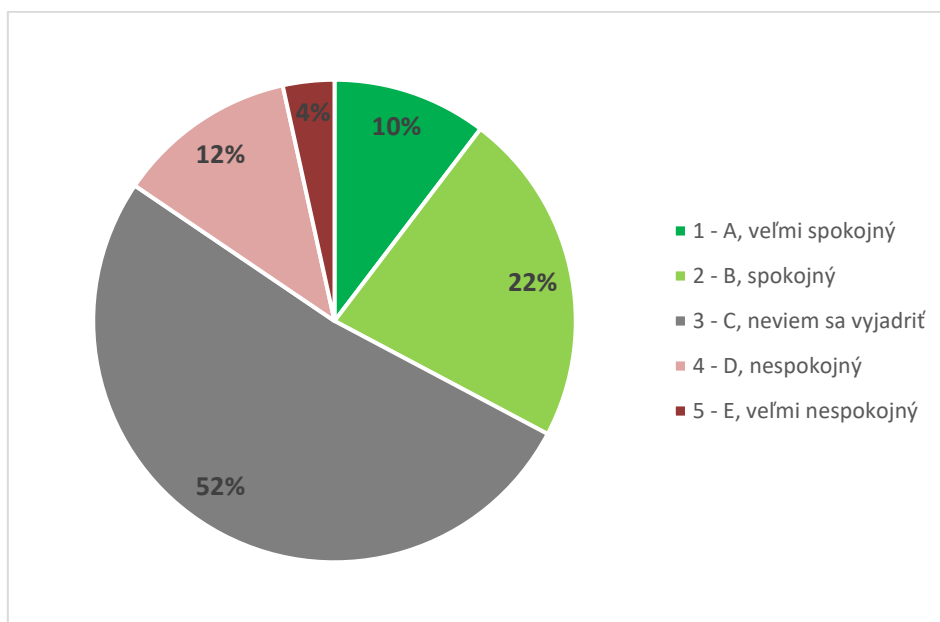

Graf 12B. Súhrnné vyhodnotenie - TU