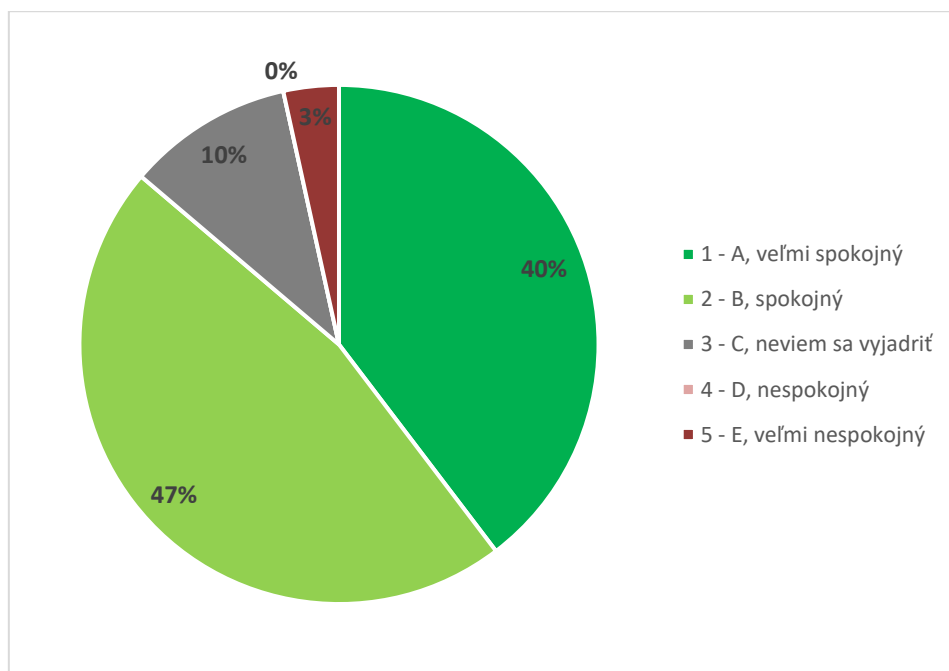

Graf 9B. Súhrnné vyhodnotenie - TU