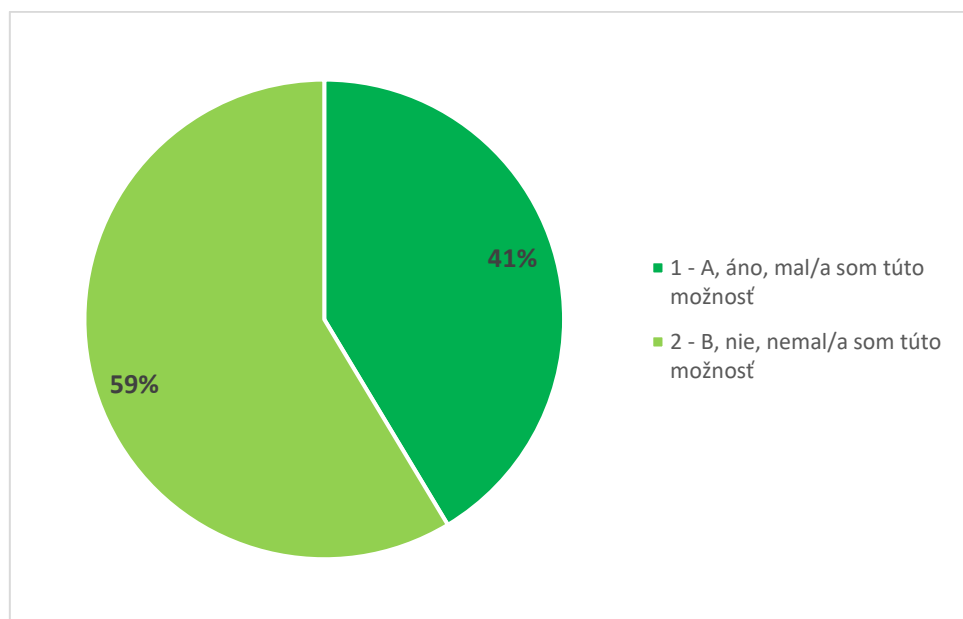

Graf 19B. Súhrnné vyhodnotenie - TU