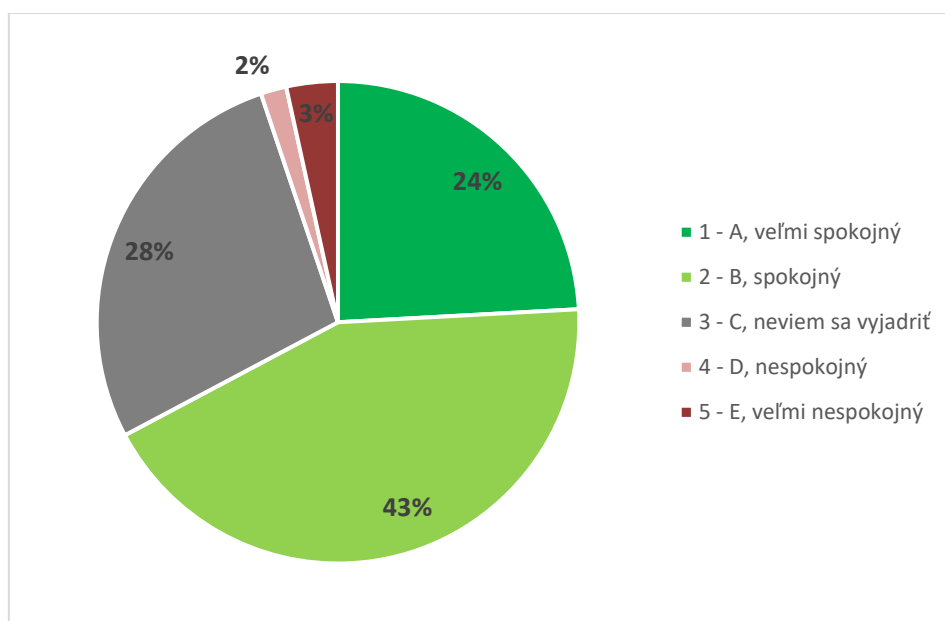

Graf 15B. Súhrnné vyhodnotenie - TU