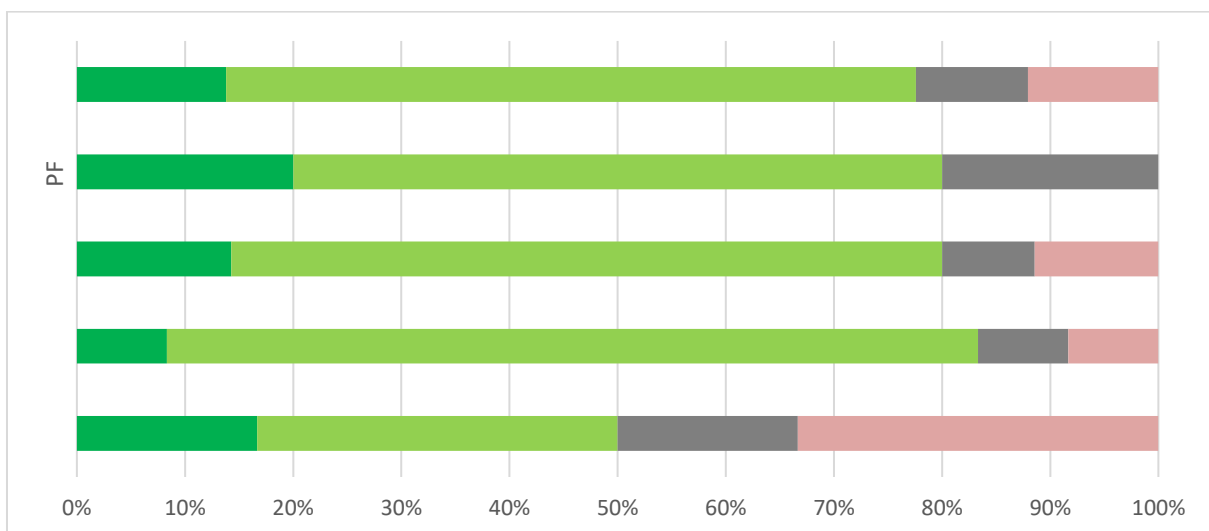

7. Ako hodnotíte fakultu Trnavskej univerzity, na ktorej ste študovali, podľa vybraných kritérií? - Obsah a štruktúra štúdia

Odpoveď				PF	
1 - A, veľmi spokojný				1	
2 - B, spokojný				3	
3 - C, neviem sa vyjadriť				1	
4 - D, nespokojný				0	
5 - E, veľmi nespokojný				0	
SPOLU respondentov				5	
"Priemerná" odpoveď				2	

Graf 7A. Súhrnné vyhodnotenie – Fakulty TU a TU spolu