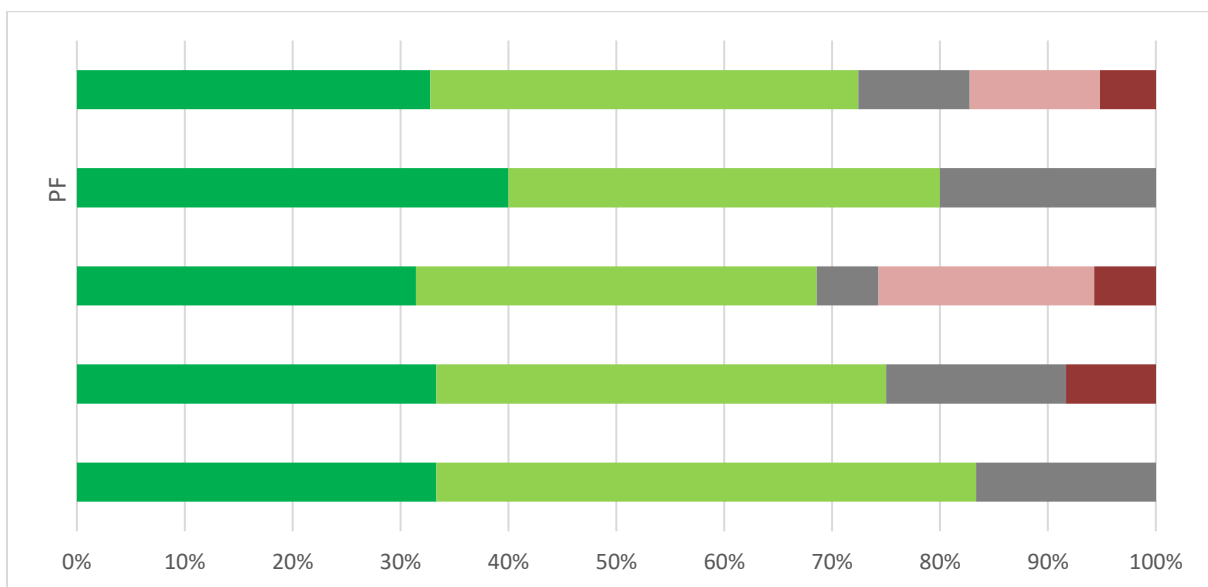

13. Ako hodnotíte fakultu Trnavskej univerzity, na ktorej ste študovali, podľa vybraných kritérií? - Dostupnosť a ochota pomáhať zo strany pedagógov

Odpoveď				PF	
1 - A, veľmi spokojný				2	
2 - B, spokojný				2	
3 - C, neviem sa vyjadriť				1	
4 - D, nespokojný				0	
5 - E, veľmi nespokojný				0	
SPOLU respondentov				5	
"Priemerná" odpoveď				2	

Graf 13A. Súhrnné vyhodnotenie – Fakulty TU a TU spolu