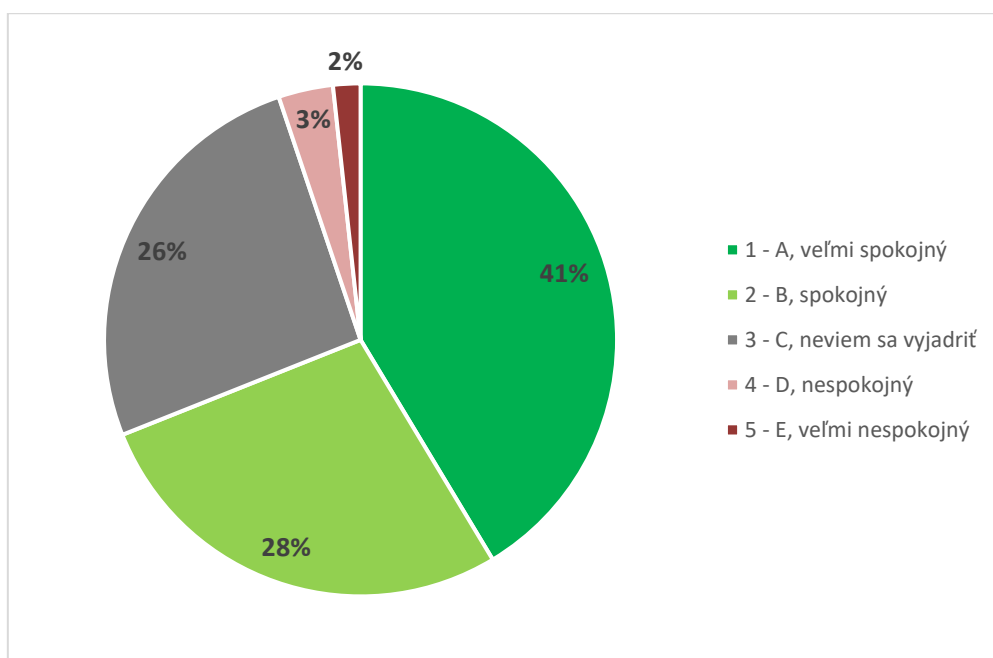

Graf 11B. Súhrnné vyhodnotenie - TU