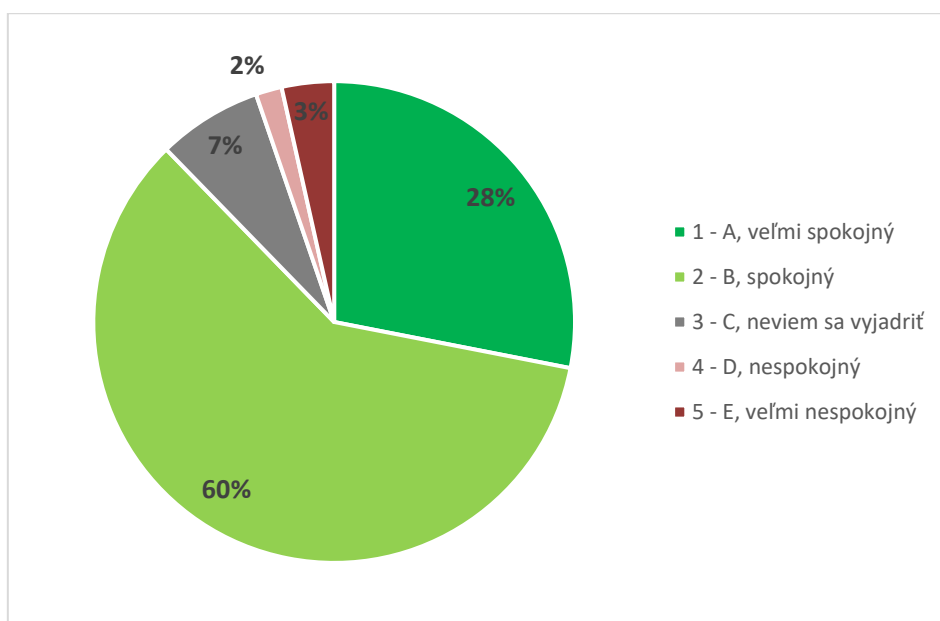

Graf 6B. Súhrnné vyhodnotenie – TU