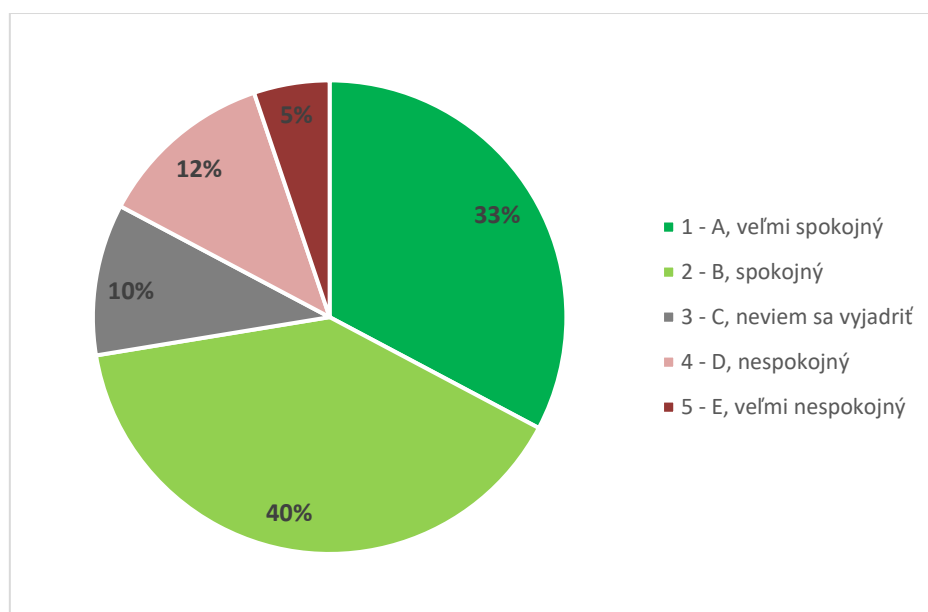

Graf 13B. Súhrnné vyhodnotenie - TU