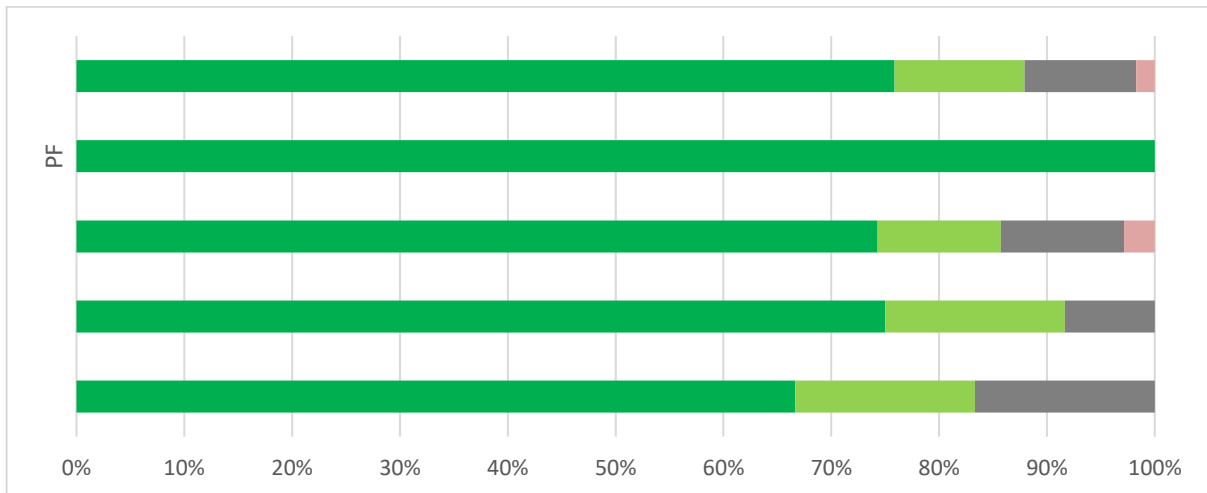

2. Zamestnali ste sa v odbore, ktorý bol predmetom Váš ho štúdia na Trnavskej univerzite?

Odpoveď				PF	
1 - A, áno, som zamestnaný/á presne v odbore, ktorý som vyštudoval/a na Trnavskej univerzite				5	
2 - B, nie som zamestnaná/ý v odbore, ktorý som vyštudoval na Trnavskej univerzite. Som zamestnaný/á v príbuznom odbore				0	
3 - C, som zamestnaný/á v odbore, ktorý nesúvisí s moji m štúdiom na Trnavskej univerzite				0	
4 - D, som nezamestnaný/á				0	
SPOLU				5	
"Priemerná" odpoveď				1	

Graf 2A. Súhrnné vyhodnotenie – Fakulty TU a TU spolu