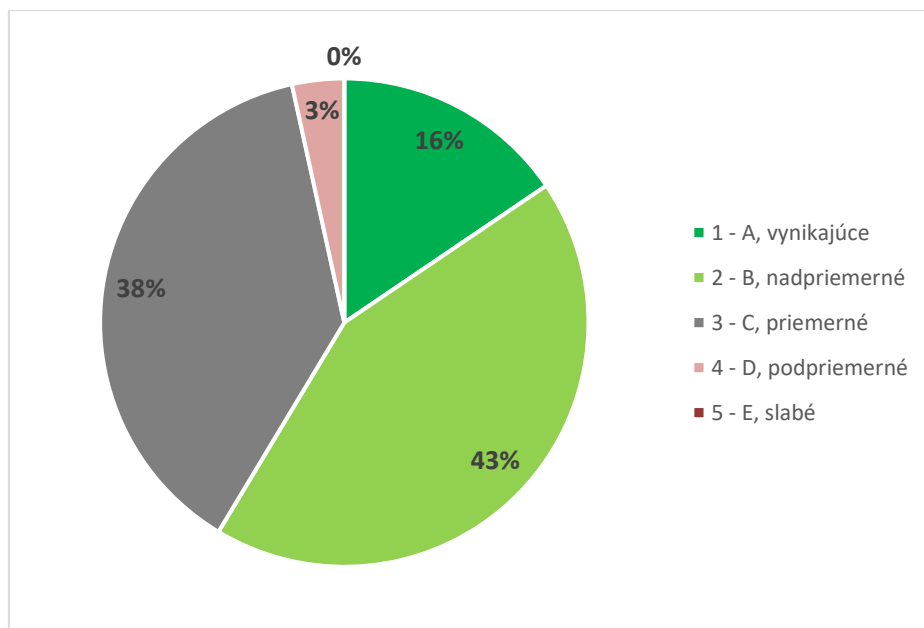

Graf 1B. Súhrnné vyhodnotenie – TU