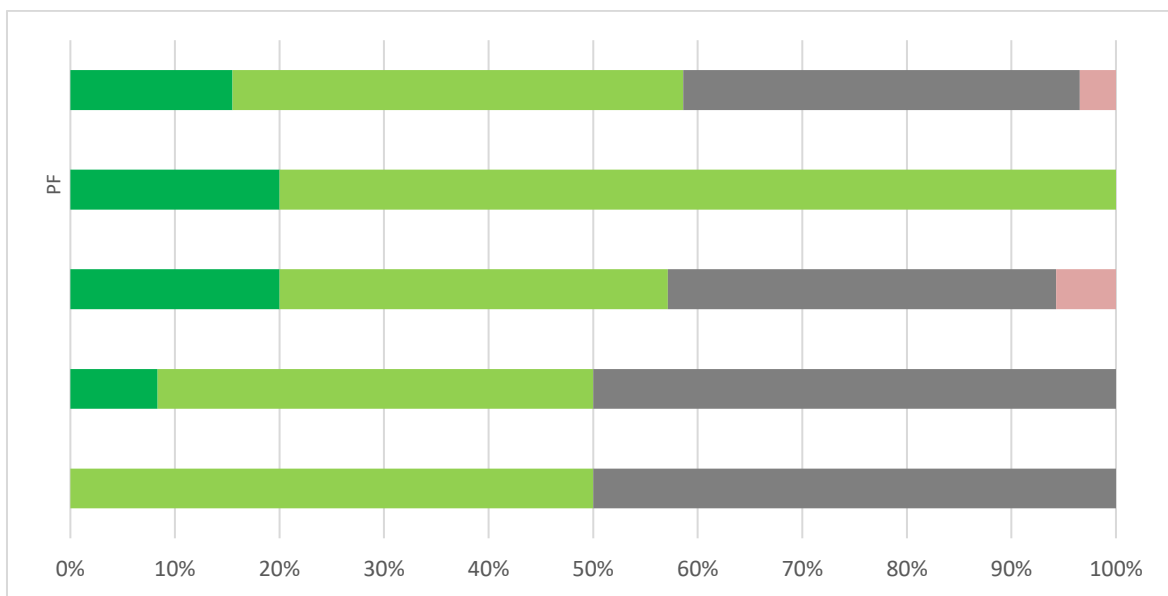

1. Vaše nadobudnuté vedomosti a zručnosti počas štúdia na Trnavskej univerzite hodnotíte ako:

Odpoveď				PF	
1 - A, vynikajúce				1	
2 - B, nadpriemerné				4	
3 - C, priemerné				0	
4 - D, podpriemerné				0	
5 - E, slabé				0	
SPOLU				5	
"Priemerná" odpoveď				2	

Graf 1A. Súhrnné vyhodnotenie – Fakulty TU a TU spolu