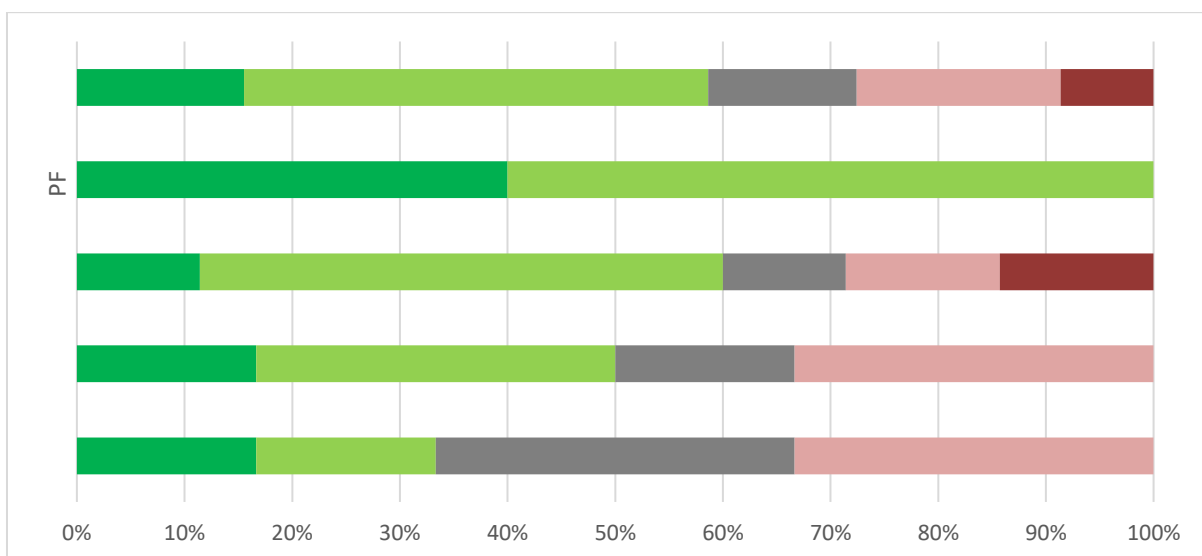

16. Ako hodnotíte fakultu Trnavskej univerzity, na ktorej ste študovali, podľa vybraných kritérií? - Administratíva vysokej školy

Odpoveď				PF	
1 - A, veľmi spokojný				2	
2 - B, spokojný				3	
3 - C, neviem sa vyjadriť				0	
4 - D, nespokojný				0	
5 - E, veľmi nespokojný				0	
SPOLU respondentov				5	
"Priemerná" odpoveď				2	

Graf 16A. Súhrnné vyhodnotenie – Fakulty TU a TU spolu