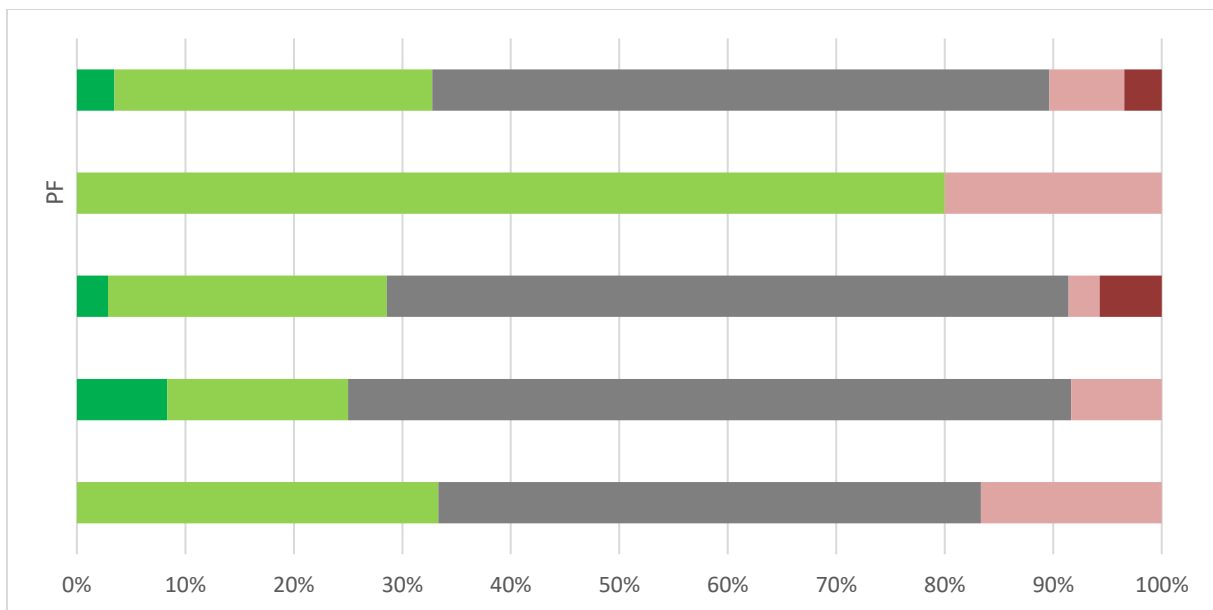

14. Ako hodnotíte fakultu Trnavskej univerzity, na ktorej ste študovali, podľa vybraných kritérií? - Medzinárodná orientácia

Odpoveď				PF	
1 - A, veľmi spokojný				0	
2 - B, spokojný				4	
3 - C, neviem sa vyjadriť				0	
4 - D, nespokojný				1	
5 - E, veľmi nespokojný				0	
SPOLU respondentov				5	
"Priemerná" odpoveď				2	

Graf 14A. Súhrnné vyhodnotenie – Fakulty TU a TU spolu