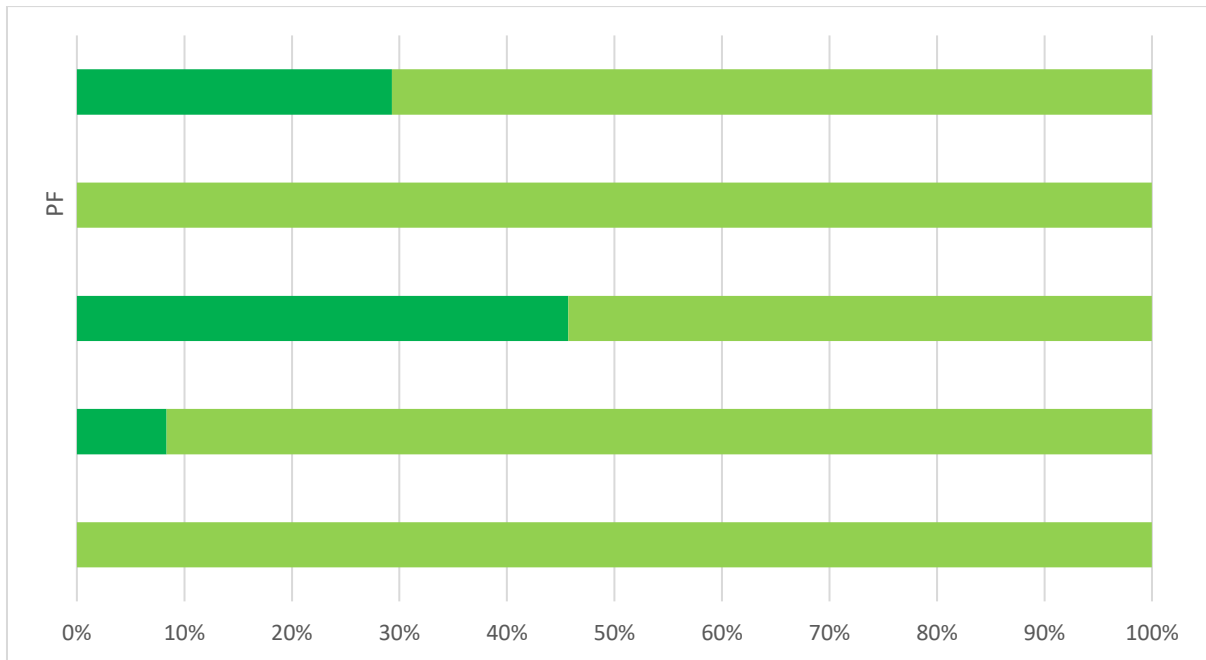

23. Pracujete v Trnavskom regióne?

Odpoveď				PF	
1 - áno				0	
2 - nie				5	
SPOLU respondentov				5	
"Priemerná" odpoveď				2	

Graf 23A. Súhrnné vyhodnotenie – Fakulty TU a TU spolu