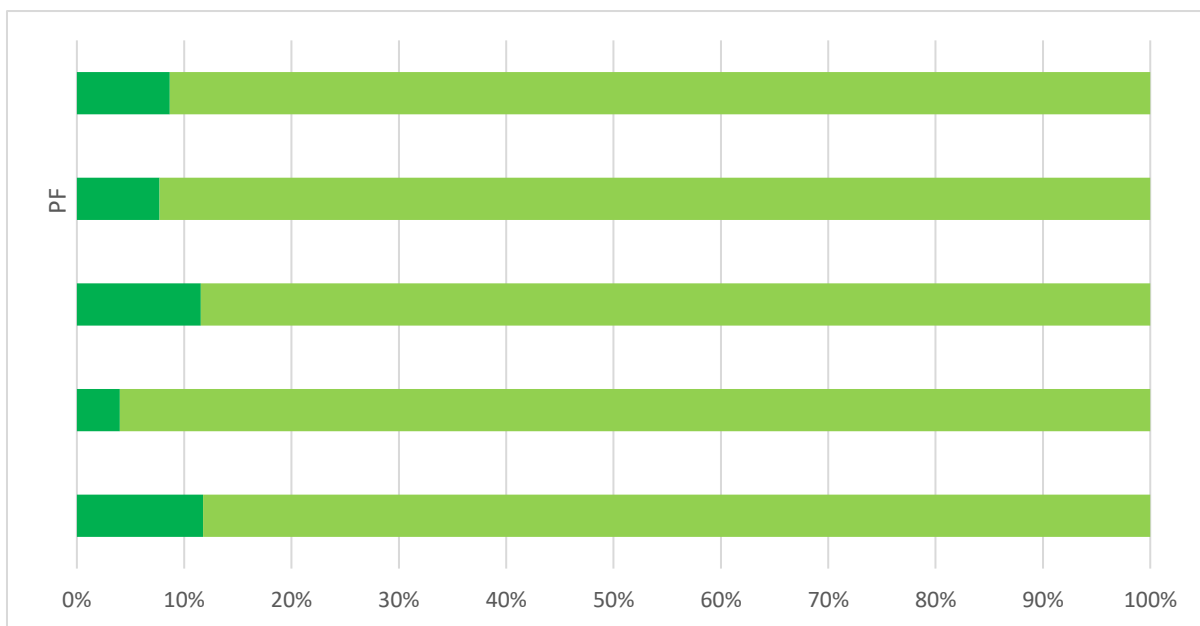

24. Založili ste v priebehu štúdia alebo po jeho ukončení živnosť?

Odpoveď				PF	
1 - áno				0	
2 - nie				5	
SPOLU respondentov				5	
"Priemerná" odpoveď				2	

Graf 24A. Súhrnné vyhodnotenie – Fakulty TU a TU spolu