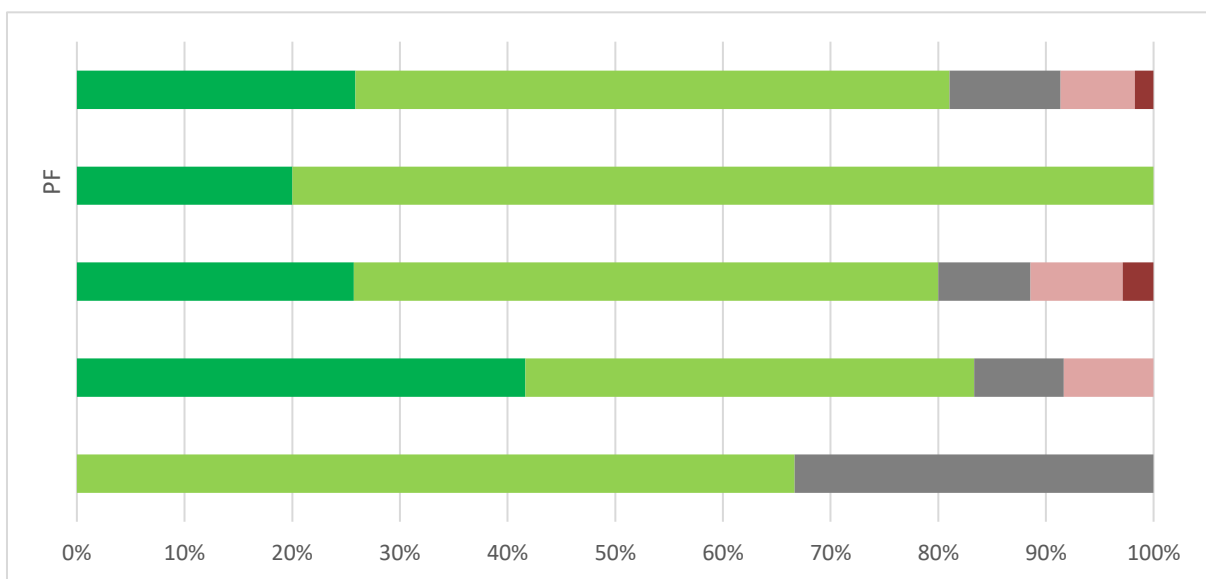

4. Vďaka môjmu vzdelaniu sa cítim optimálne pripravený na uplatnenie sa v odbore, ktorý som na Trnavskej univerzite študoval.

Odpoveď				PF	
1 - A, súhlasím				1	
2 - B, skôr súhlasím				4	
3 - C, skôr nesúhlasím				0	
4 - D, nesúhlasím				0	
5 - E, žiadne stanovisko				0	
SPOLU respondentov				5	
"Priemerná" odpoveď				2	

Graf 4A. Súhrnné vyhodnotenie – Fakulty TU a TU spolu