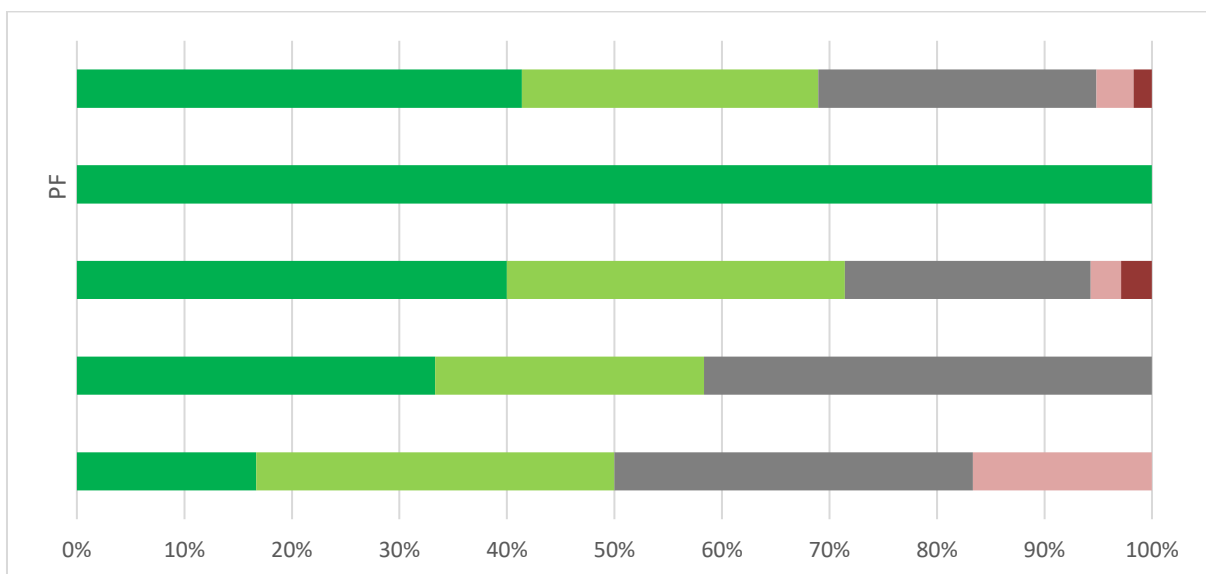

11. Ako hodnotíte fakultu Trnavskej univerzity, na ktorej ste študovali, podľa vybraných kritérií? - Reputácia vysokej školy medzi zamestnávateľmi

Odpoveď				PF	
1 - A, veľmi spokojný				5	
2 - B, spokojný				0	
3 - C, neviem sa vyjadriť				0	
4 - D, nespokojný				0	
5 - E, veľmi nespokojný				0	
SPOLU respondentov				5	
"Priemerná" odpoveď				1	

Graf 11A. Súhrnné vyhodnotenie – Fakulty TU a TU spolu