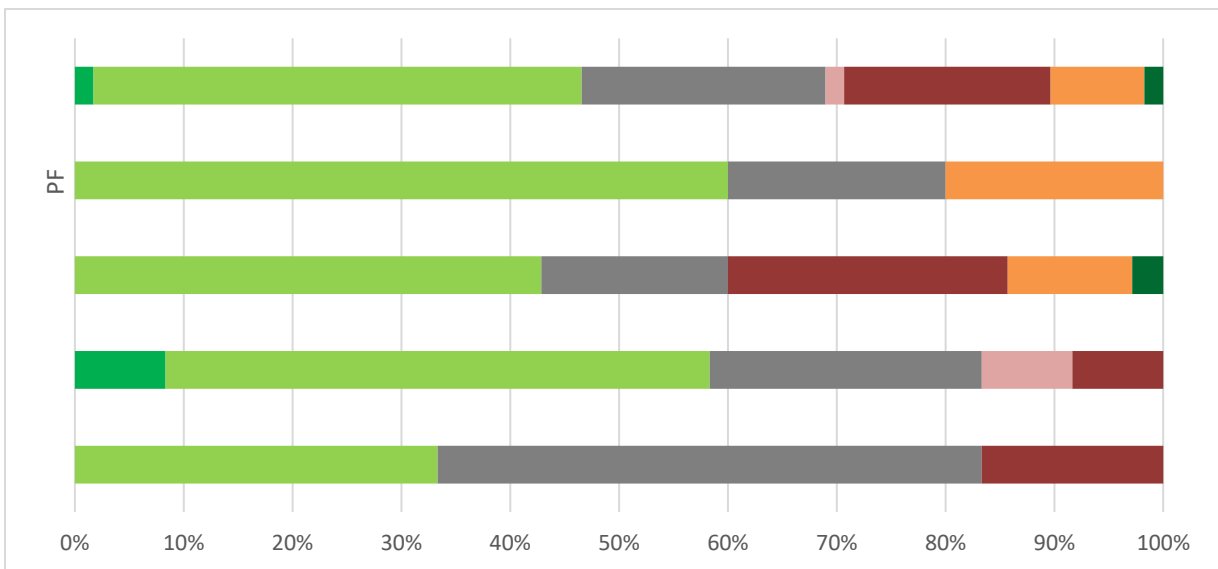

Graf 17A. Súhrnné vyhodnotenie – Fakulty TU a TU spolu

Graf 17B. Súhrnné vyhodnotenie - TU

18. Aké možnosti ste využili pri hľadaní si zamestnania?

Odpoveď	PF
1 - A, spolupráca fakulty so spoločnosťami, organizáciami	0
2 - B, inzercia voľných pracovných miest	3
3 - C, webové stránky zamerané na kariéru	1
4 - D, periodiká zamerané na kariéru	0
5 - E, osobné kontakty	0
6 - F, predchádzajúca prax v spoločnosti	1
7 - G, iné	0
SPOLU respondentov	5