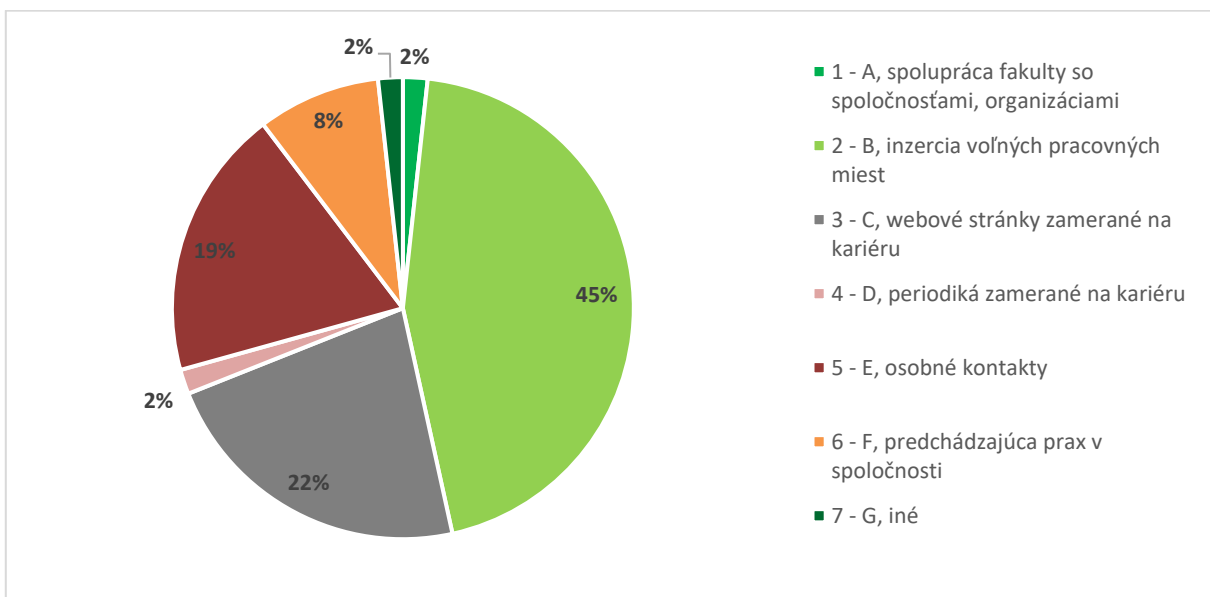

Graf 18B. Súhrnné vyhodnotenie - TU