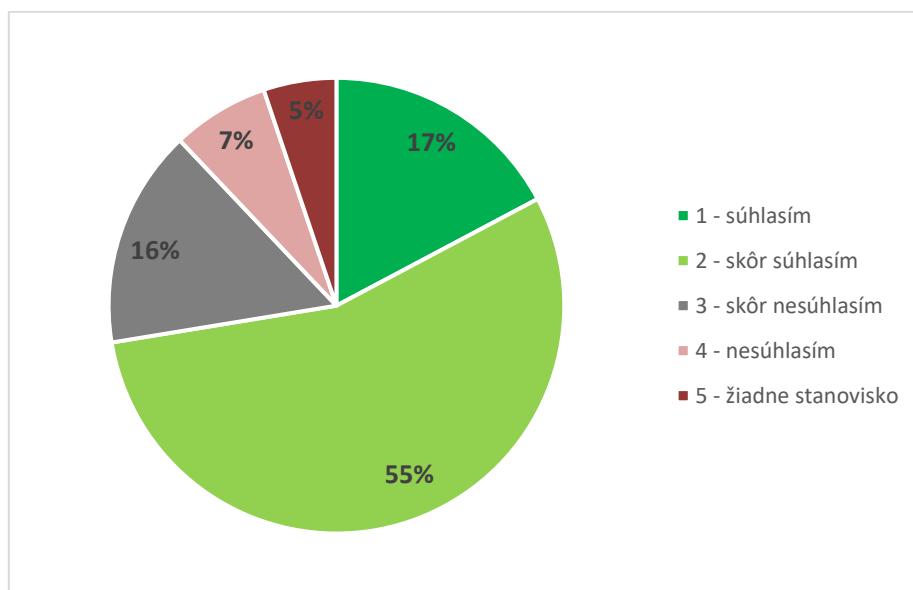

Graf 22B. Súhrnné vyhodnotenie – TU