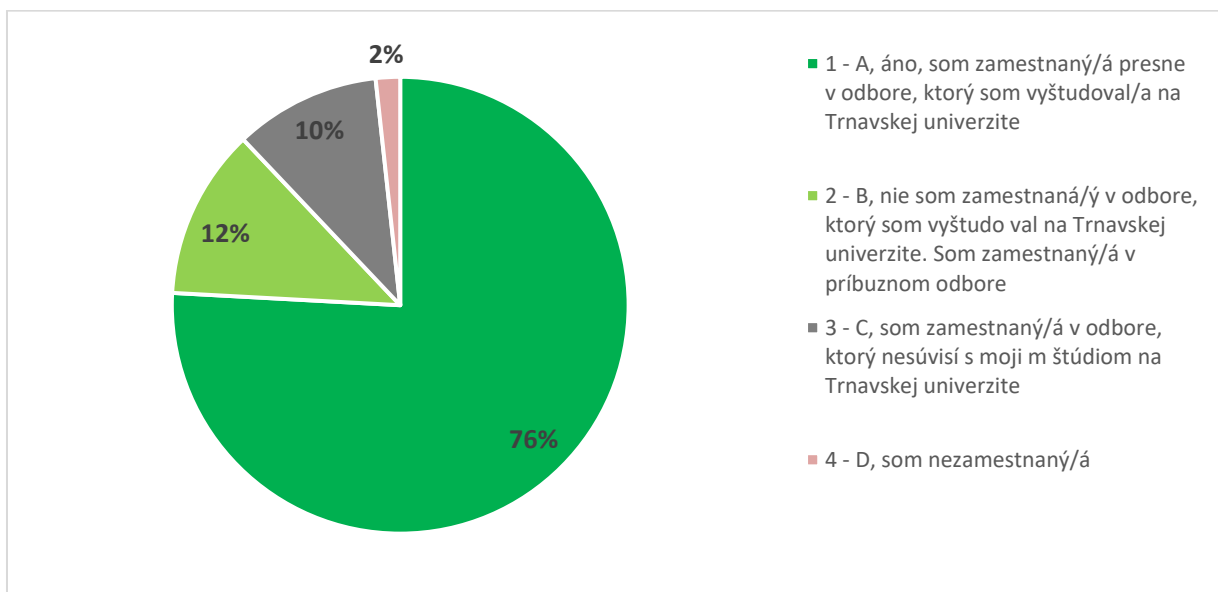

Graf 2B. Súhrnné vyhodnotenie – TU