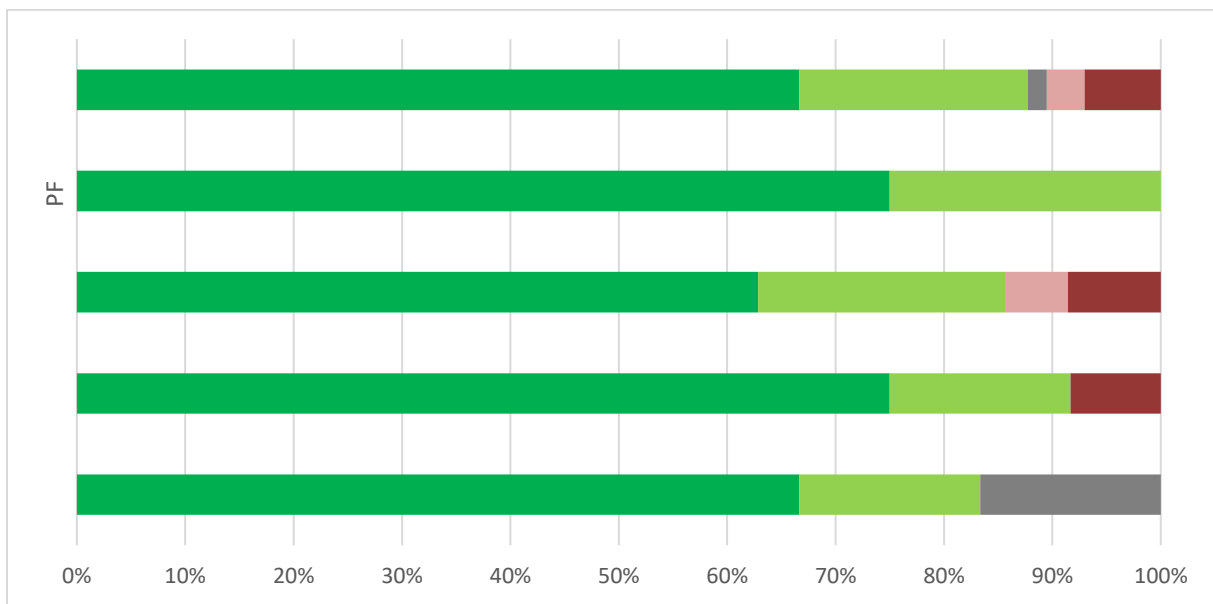

20. Uvítali by ste možnosť stretnúť sa s potenciálnymi zamestnávateľmi na pôde TU bezprostredne po ukončení štúdia?

Odpoveď				PF	
1 - súhlasím				3	
2 - skôr súhlasím				1	
3 - skôr nesúhlasím				0	
4 - nesúhlasím				0	
5 - žiadne stanovisko				0	
SPOLU respondentov				4	
"Priemerná" odpoveď				1	

Graf 20A. Súhrnné vyhodnotenie – Fakulty TU a TU spolu