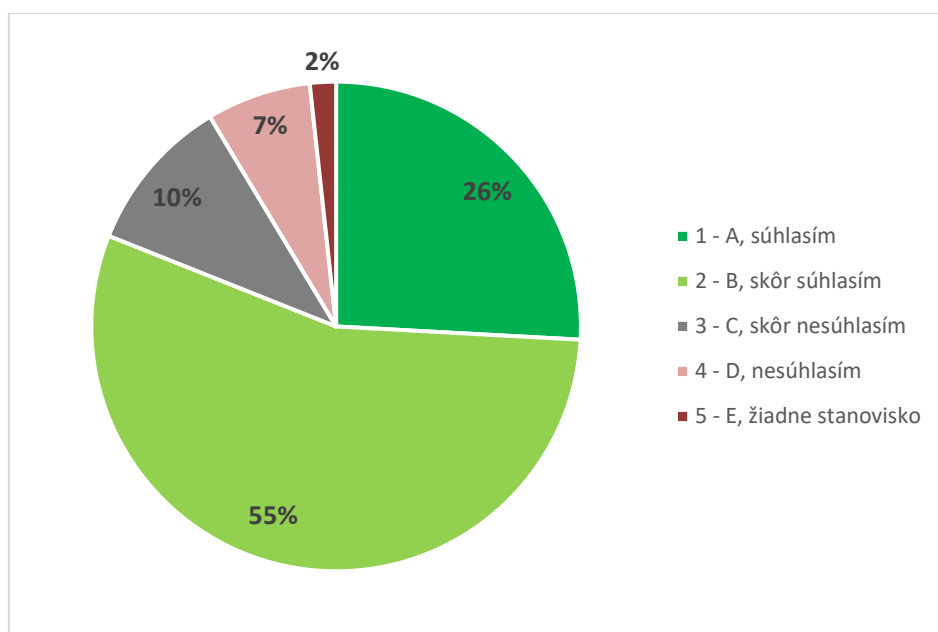

Graf 4B. Súhrnné vyhodnotenie – TU