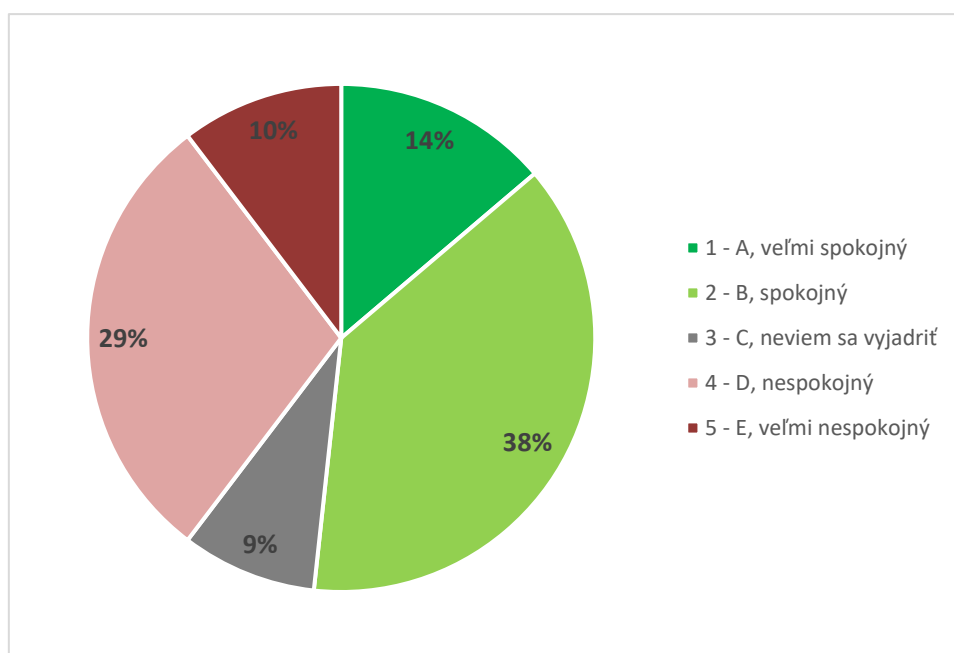

Graf 10B. Súhrnné vyhodnotenie – TU