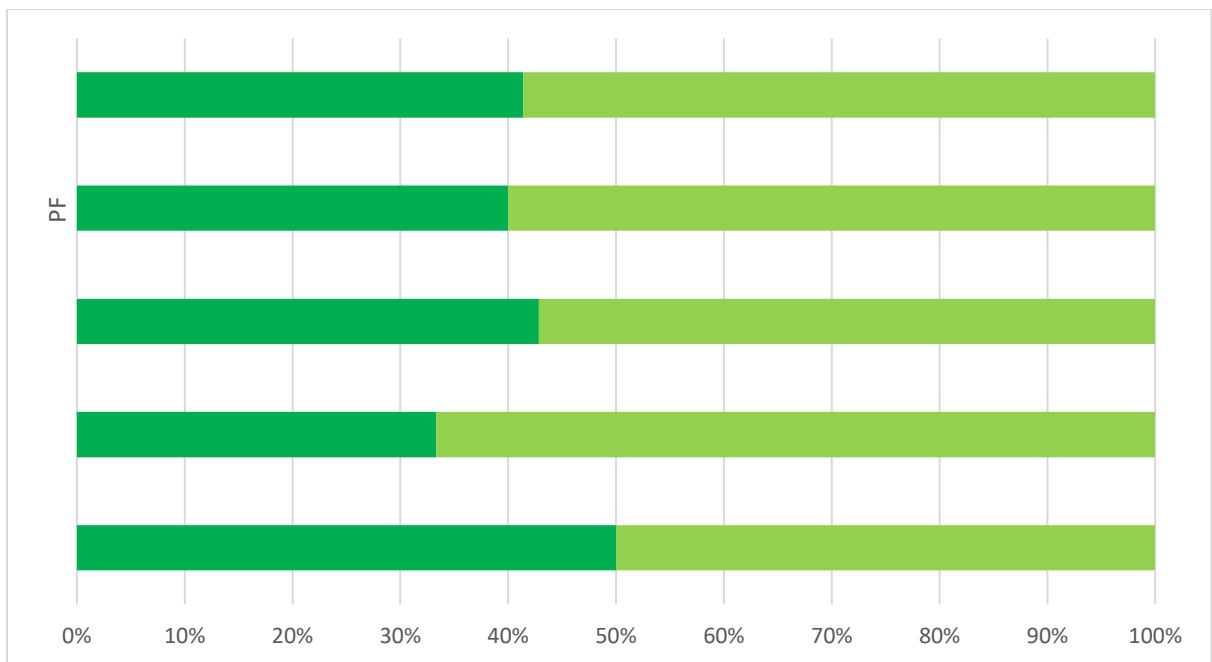

19. Mali ste možnosť zúčastniť sa stretnutia s niektorými potencionálnymi zamestnávateľmi počas Vášho štúdia na fakulte?

Odpoď				PF	
1 - A, áno, mal/a som túto možnosť				2	
2 - B, nie, nemal/a som túto možnosť				3	
SPOLU respondentov				5	
"Priemerná" odpoveď				2	

Graf 19A. Súhrnné vyhodnotenie – Fakulty TU a TU spolu