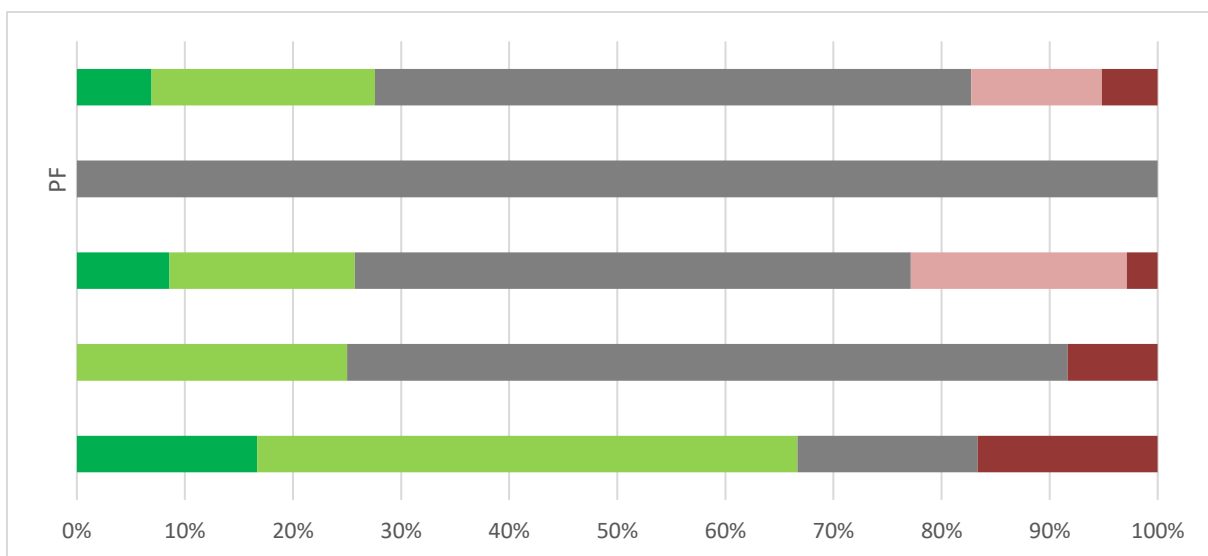

17. Ako hodnotíte fakultu Trnavskej univerzity, na ktorej ste študovali, podľa vybraných kritérií? - Možnosti ubytovania

Odpoveď				PF	
1 - A, veľmi spokojný				0	
2 - B, spokojný				0	
3 - C, neviem sa vyjadriť				5	
4 - D, nespokojný				0	
5 - E, veľmi nespokojný				0	
SPOLU respondentov				5	
"Priemerná" odpoveď				3	

Graf 17A. Súhrnné vyhodnotenie – Fakulty TU a TU spolu