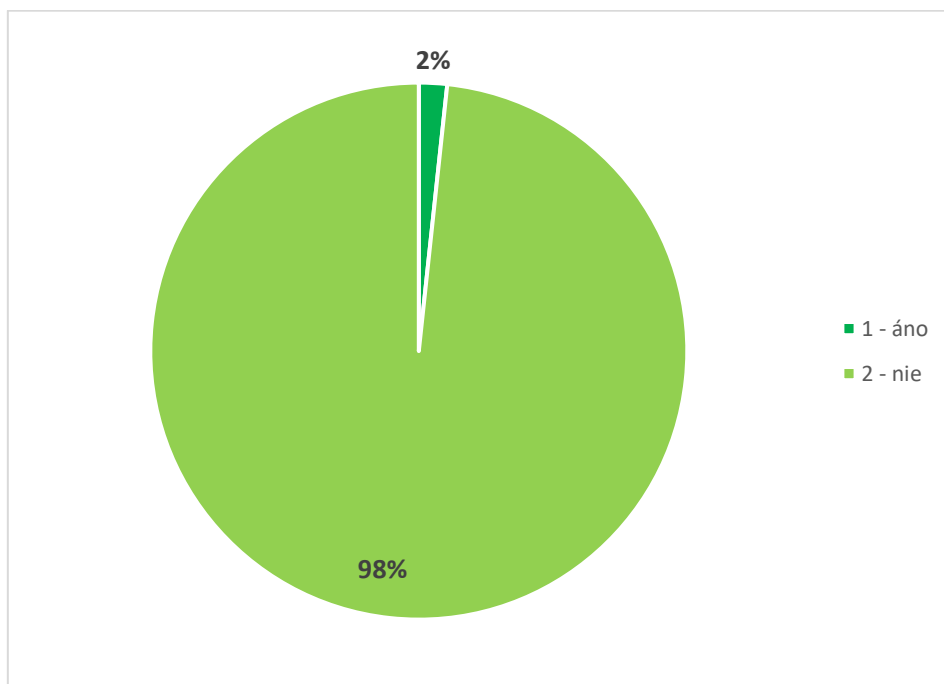

Graf 25B. Súhrnné vyhodnotenie - TU