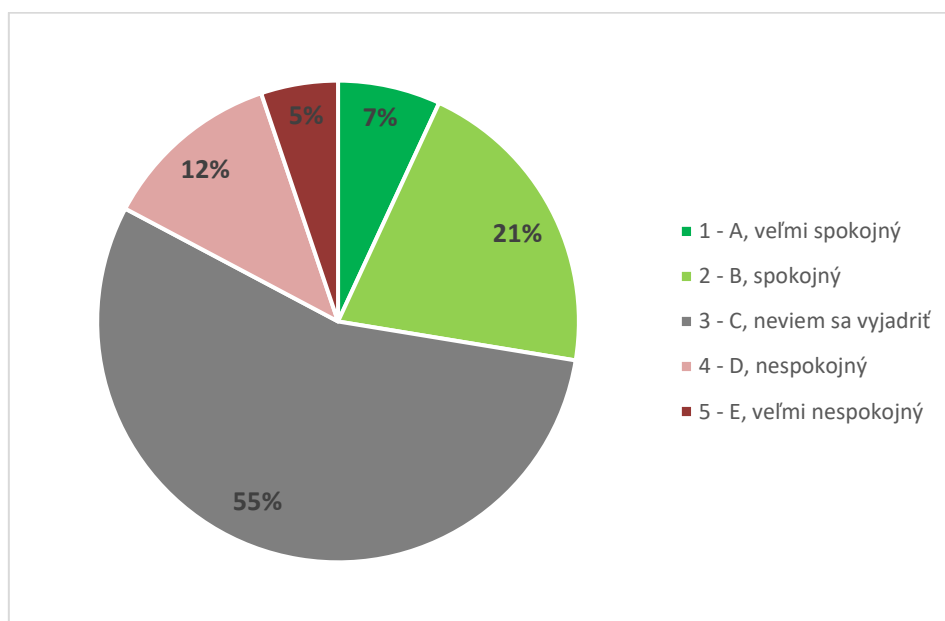

Graf 17B. Súhrnné vyhodnotenie - TU