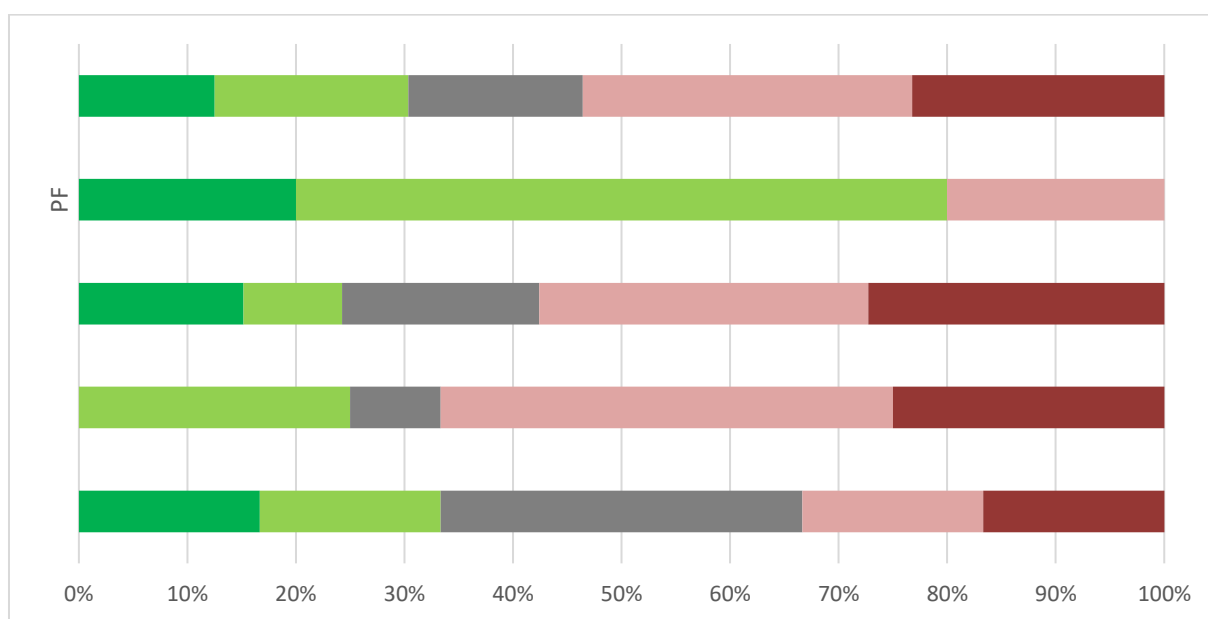

21. Mali ste možnosť zapojiť sa do inovácie študijných programov, resp. ich jednotiek?

Odpoveď				PF	
1 - súhlasím				1	
2 - skôr súhlasím				3	
3 - skôr nesúhlasím				0	
4 - nesúhlasím				1	
5 - žiadne stanovisko				0	
SPOLU respondentov				5	
"Priemerná" odpoveď				2	

Graf 21A. Súhrnné vyhodnotenie – Fakulty TU a TU spolu