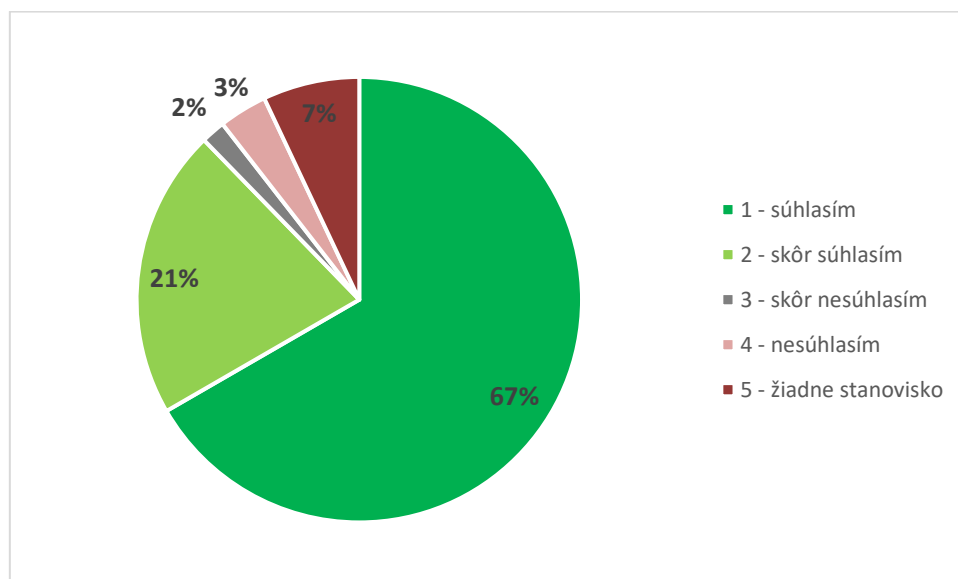

Graf 20B. Súhrnné vyhodnotenie - TU