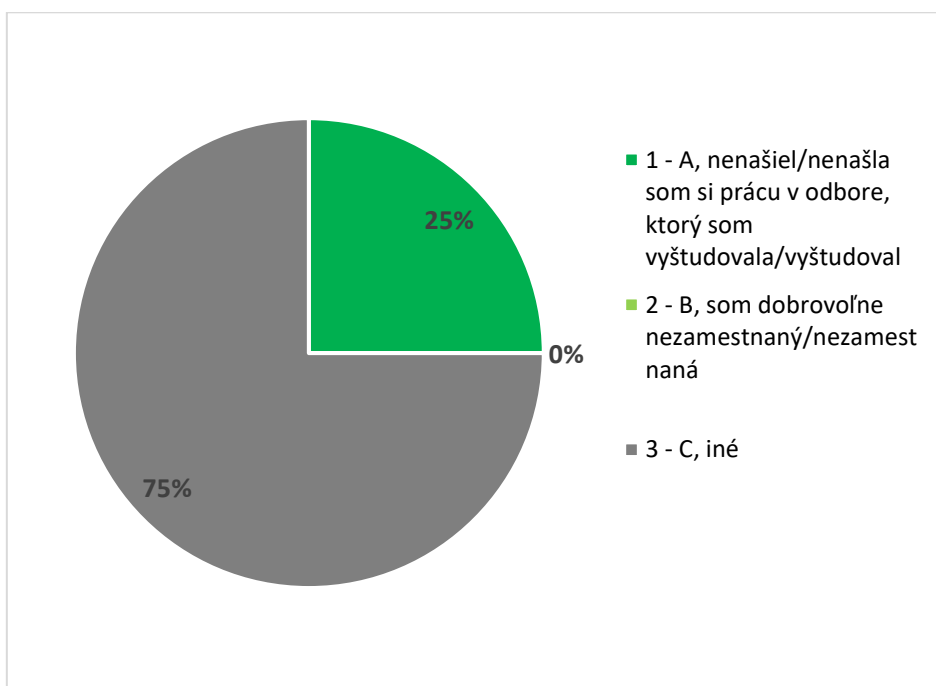

Graf 1B. Súhrnné vyhodnotenie – TU

2. Zamestnali ste sa v odbore, ktorý bol predmetom Váš ho štúdia na Trnavskej univerzite?

Odpoveď				PF	
1 - A, áno, som zamestnaný/á presne v odbore, ktorý som vyštudoval/a na Trnavskej univerzite				5	
2 - B, nie som zamestnaná/ý v odbore, ktorý som vyštudoval na Trnavskej univerzite. Som zamestnaný/á v príbuznom odbore				0	
3 - C, som zamestnaný/á v odbore, ktorý nesúvisí s moji m štúdiom na Trnavskej univerzite				0	
4 - D, som nezamestnaný/á				0	
SPOLU				5	
"Priemerná" odpoveď				1	

Graf 2A. Súhrnné vyhodnotenie – Fakulty TU a TU spolu

Graf 2B. Súhrnné vyhodnotenie – TU

3. Som nezamestnaná/nezamestnaný z dôvodu

Odpoveď				PF	
1 - A, nenašiel/nenašla som si prácu v odbore, ktorý som vyštudovala/vyštudoval				0	
2 - B, som dobrovoľne nezamestnaný/nezamestnaná				0	
3 - C, iné				2	
SPOLU respondentov				2	
"Priemerná" odpoveď				3	

Graf 3A. Súhrnné vyhodnotenie – Fakulty TU a TU spolu

Graf 3B. Súhrnné vyhodnotenie - TU

4. Vďaka môjmu vzdelaniu sa cítim optimálne pripravený na uplatnenie sa v odbore, ktorý som na Trnavskej univerzite študoval.