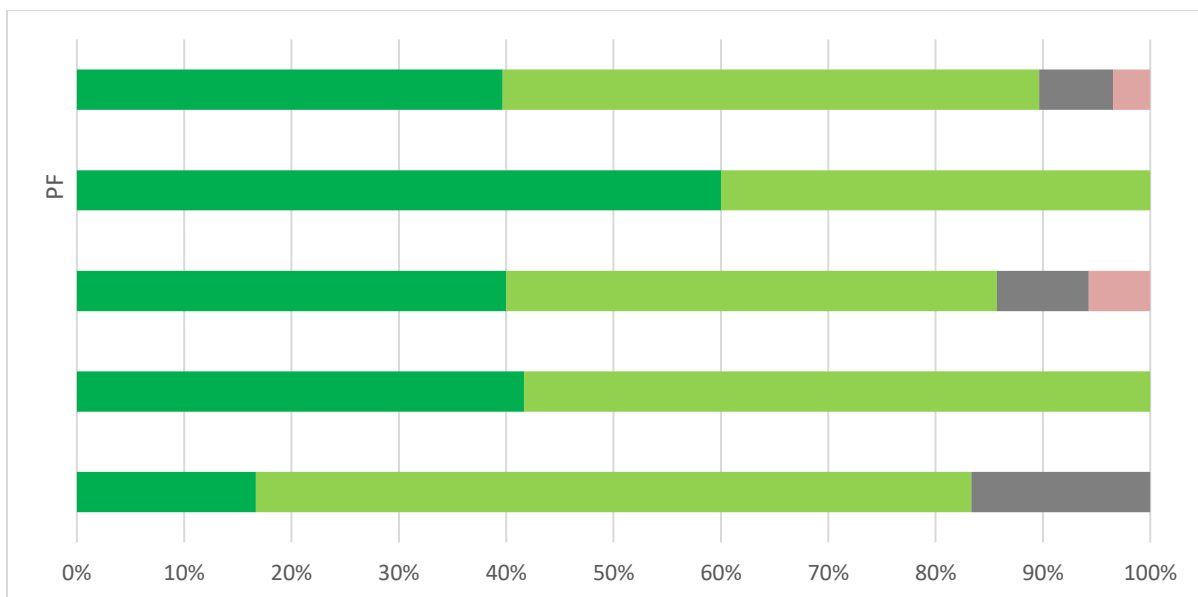

5. So štúdiom na Trnavskej univerzite som bol/a spokojná?

Odpoveď				PF	
1 – A, súhlasím				3	
2 – B, skôr súhlasím				2	
3 - C, skôr nesúhlasím				0	
4 - D, nesúhlasím				0	
5 - E, žiadne stanovisko				0	
SPOLU respondentov				5	
"Priemerná" odpoveď				1	

Graf 5A. Súhrnné vyhodnotenie – Fakulty TU a TU spolu