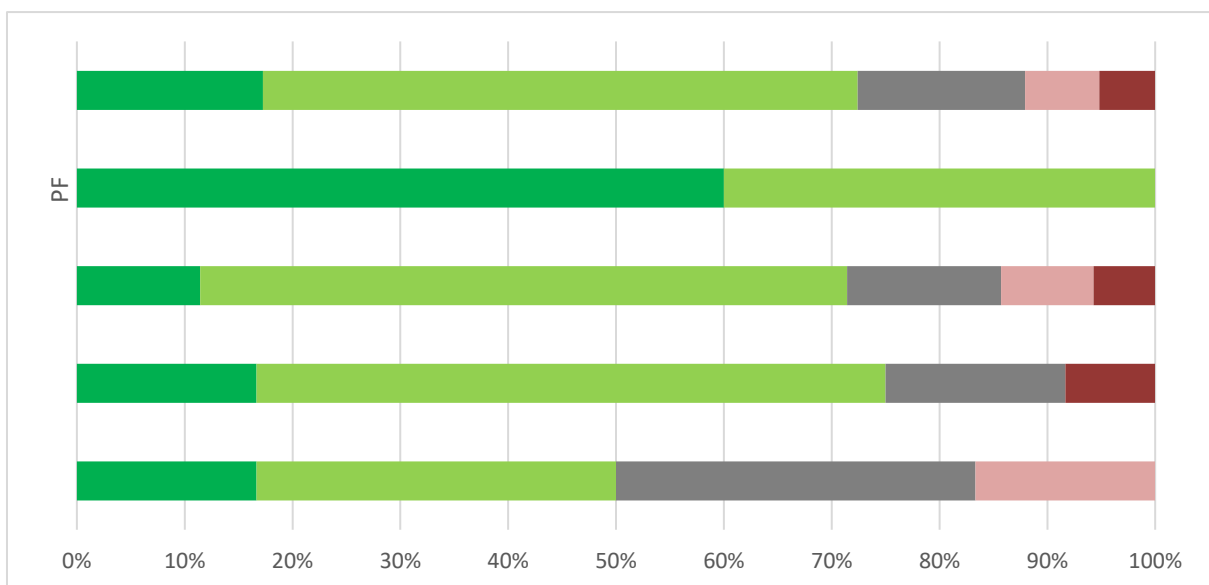

22. Hodnotíte Vaše štúdium na TU ako štúdium orientované na potreby študenta?

Odpoveď				PF	
1 - súhlasím				3	
2 - skôr súhlasím				2	
3 - skôr nesúhlasím				0	
4 - nesúhlasím				0	
5 - žiadne stanovisko				0	
SPOLU respondentov				5	
"Priemerná" odpoveď				1	

Graf 22A. Súhrnné vyhodnotenie – Fakulty TU a TU spolu