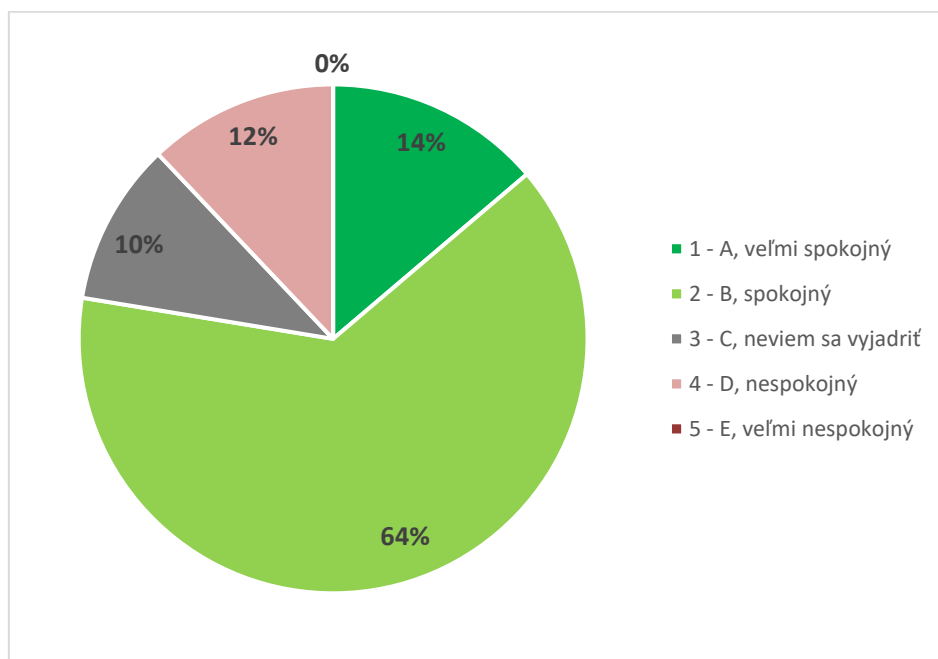

Graf 7B. Súhrnné vyhodnotenie – TU