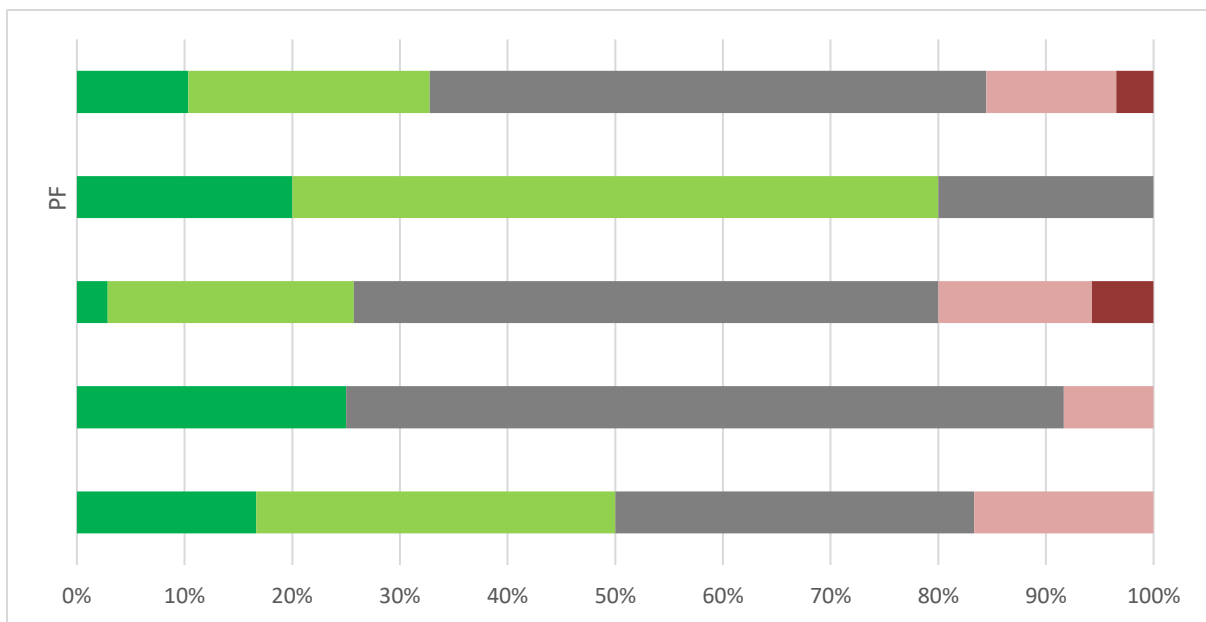

12. Ako hodnotíte fakultu Trnavskej univerzity, na ktorej ste študovali, podľa vybraných kritérií? - Spolupráca vysokej školy so spoločnosťami, organizáciami

Odpoveď				PF	
1 - A, veľmi spokojný				1	
2 - B, spokojný				3	
3 - C, neviem sa vyjadriť				1	
4 - D, nespokojný				0	
5 - E, veľmi nespokojný				0	
SPOLU respondentov				5	
"Priemerná" odpoveď				2	

Graf 12A. Súhrnné vyhodnotenie – Fakulty TU a TU spolu