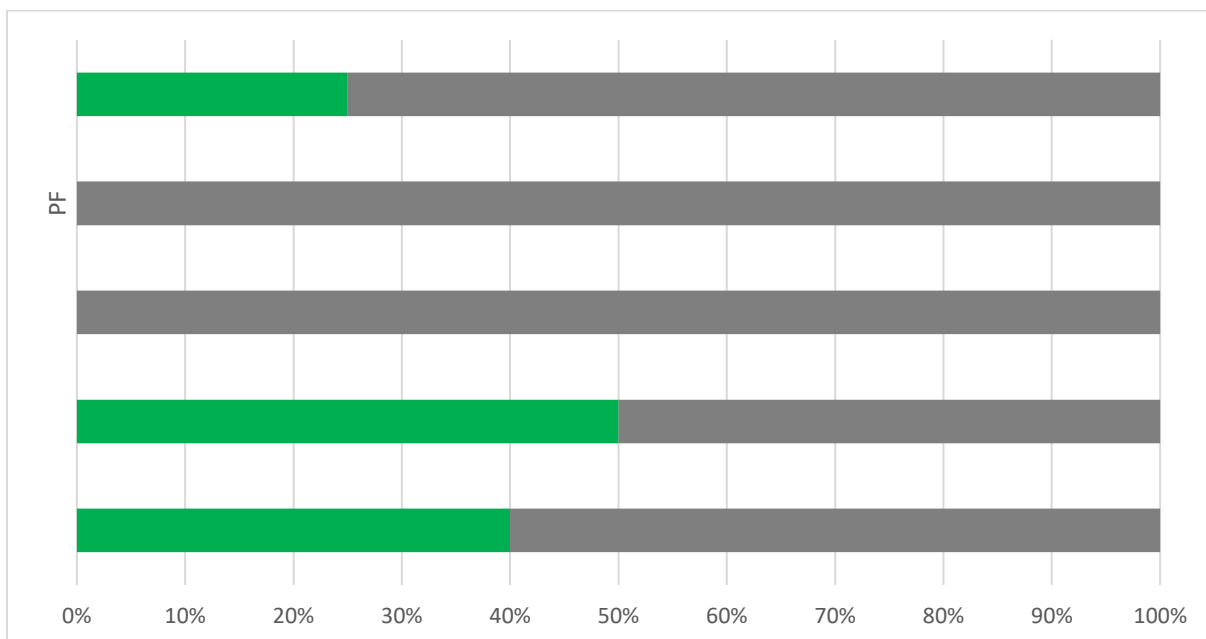

3. Som nezamestnaná/nezamestnaný z dôvodu

Odpoveď				PF	
1 - A, nenašiel/nenašla som si prácu v odbore, ktorý som vyštudovala/vyštudoval				0	
2 - B, som dobrovoľne nezamestnaný/nezamestnaná				0	
3 - C, iné				2	
SPOLU respondentov				2	
"Priemerná" odpoveď				3	

Graf 3A. Súhrnné vyhodnotenie – Fakulty TU a TU spolu