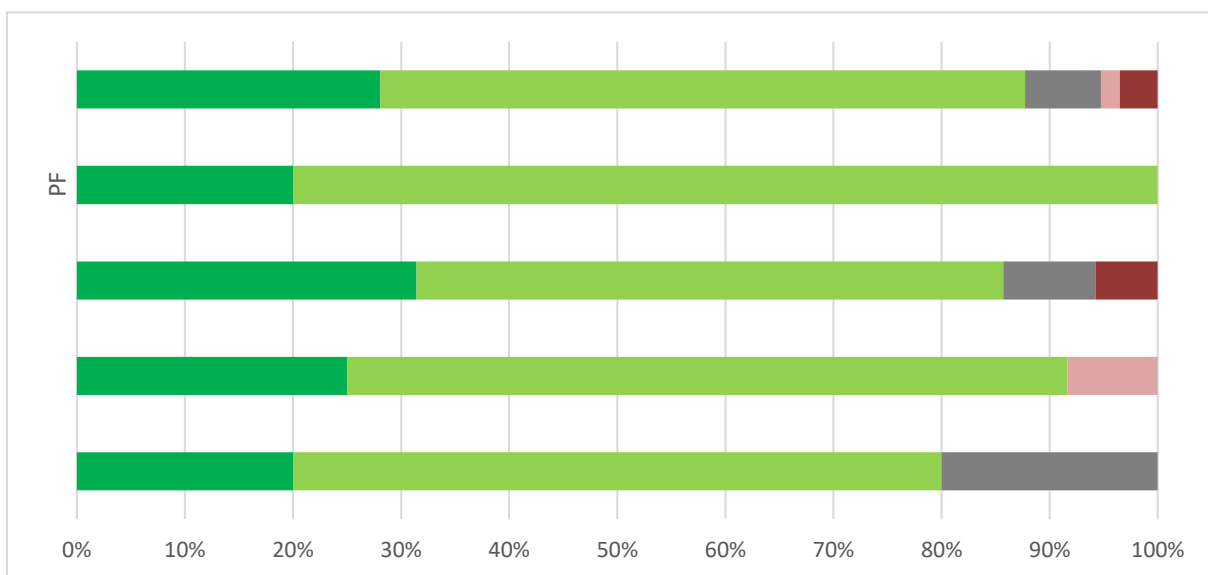

6. Ako hodnotíte fakultu Trnavskej univerzity, na ktorej ste študovali, podľa vybraných kritérií? - Kvalita výučby

Odpoveď				PF	
1 – A, veľmi spokojný				1	
2 – B, spokojný				4	
3 – C, neviem sa vyjadriť				0	
4 – D, nespokojný				0	
5 – E, veľmi nespokojný				0	
SPOLU respondentov				5	
„Priemerná“ odpoveď				2	

Graf 6A. Súhrnné vyhodnotenie – Fakulty TU a TU spolu