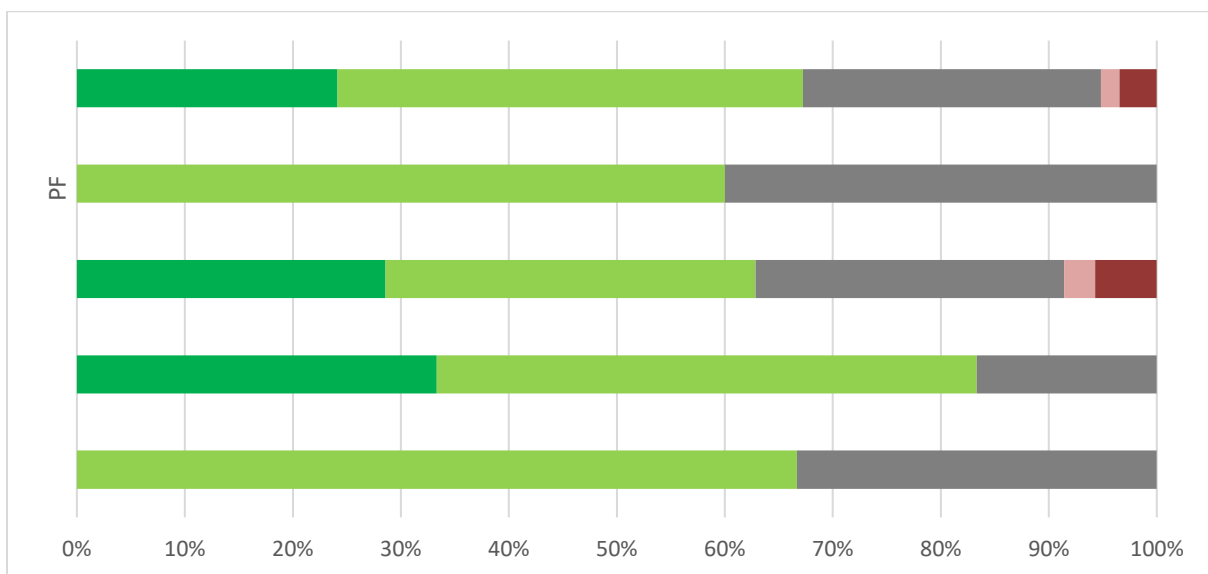

15. Ako hodnotíte fakultu Trnavskej univerzity, na ktorej ste študovali, podľa vybraných kritérií? - Vysokoškolský život

Odpoveď				PF	
1 - A, veľmi spokojný				0	
2 - B, spokojný				3	
3 - C, neviem sa vyjadriť				2	
4 - D, nespokojný				0	
5 - E, veľmi nespokojný				0	
SPOLU respondentov				5	
"Priemerná" odpoveď				2	

Graf 15A. Súhrnné vyhodnotenie – Fakulty TU a TU spolu