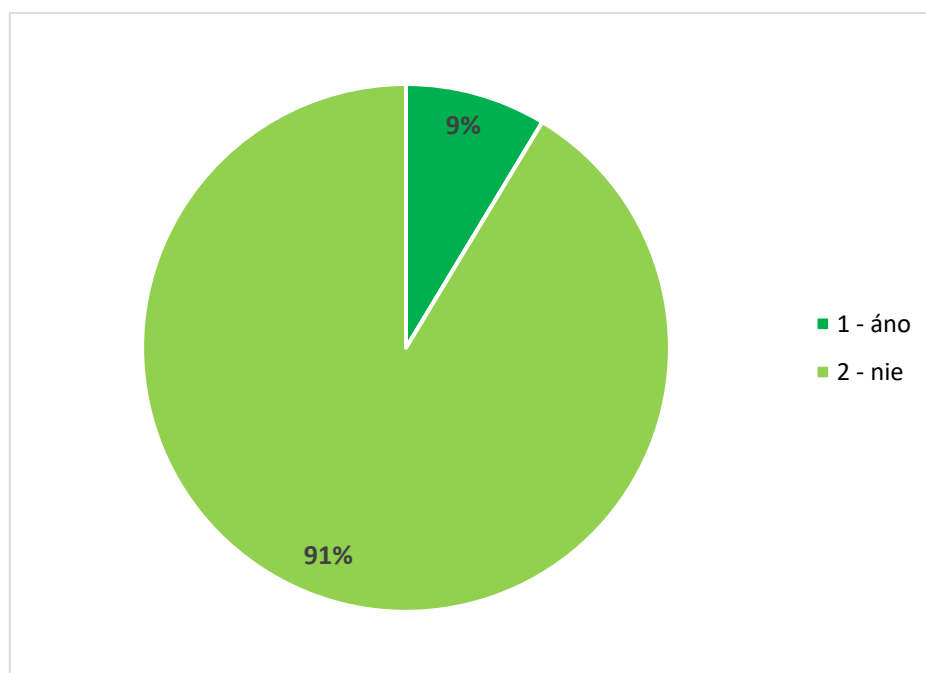

Graf 24B. Súhrnné vyhodnotenie - TU