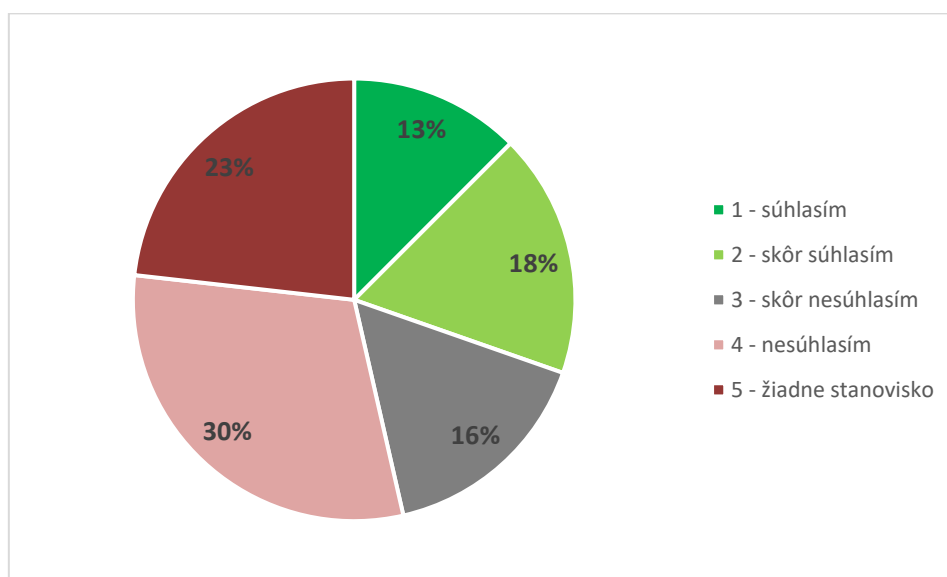

Graf 21B. Súhrnné vyhodnotenie - TU