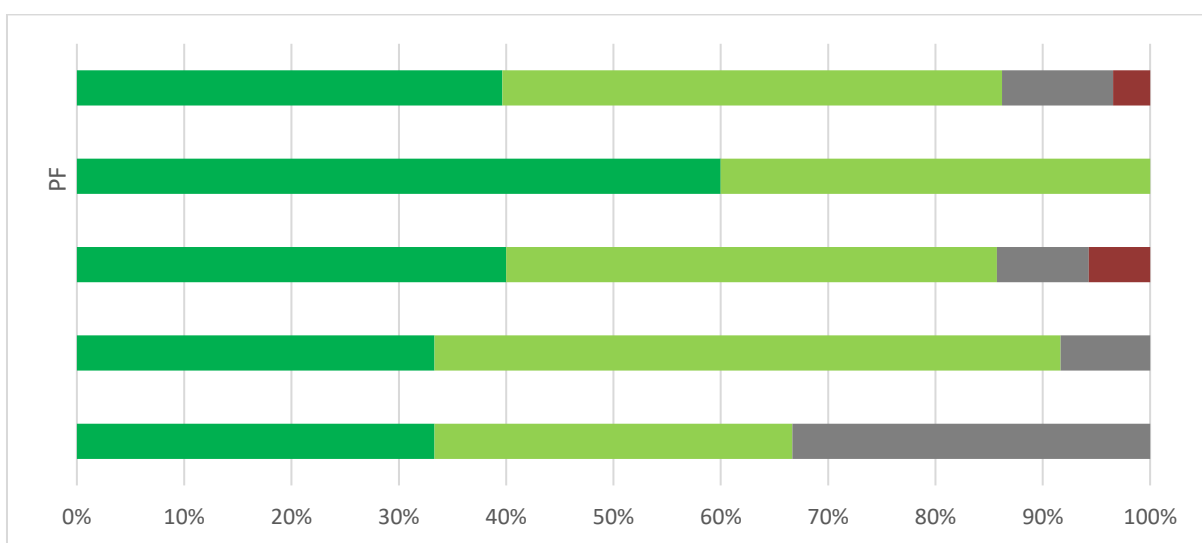

9. Ako hodnotíte fakultu Trnavskej univerzity, na ktorej ste študovali, podľa vybraných kritérií? - Akademická povest'

Odpoveď				PF	
1 - A, veľmi spokojný				3	
2 - B, spokojný				2	
3 - C, neviem sa vyjadriť				0	
4 - D, nespokojný				0	
5 - E, veľmi nespokojný				0	
SPOLU respondentov				5	
"Priemerná" odpoveď				1	

Graf 9A. Súhrnné vyhodnotenie – Fakulty TU a TU spolu