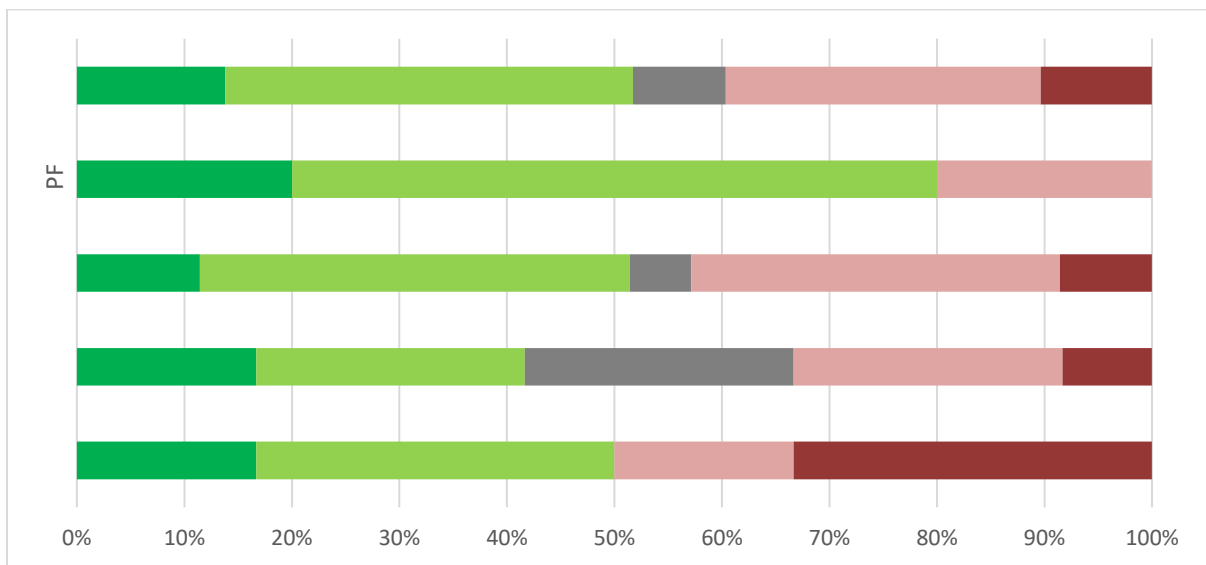

10. Ako hodnotíte fakultu Trnavskej univerzity, na ktorej ste študovali, podľa vybraných kritérií? - Orientácia vzdelania na prax

Odpoveď				PF	
1 - A, veľmi spokojný				1	
2 - B, spokojný				3	
3 - C, neviem sa vyjadriť				0	
4 - D, nespokojný				1	
5 - E, veľmi nespokojný				0	
SPOLU respondentov				5	
"Priemerná" odpoveď				2	

Graf 10A. Súhrnné vyhodnotenie – Fakulty TU a TU spolu