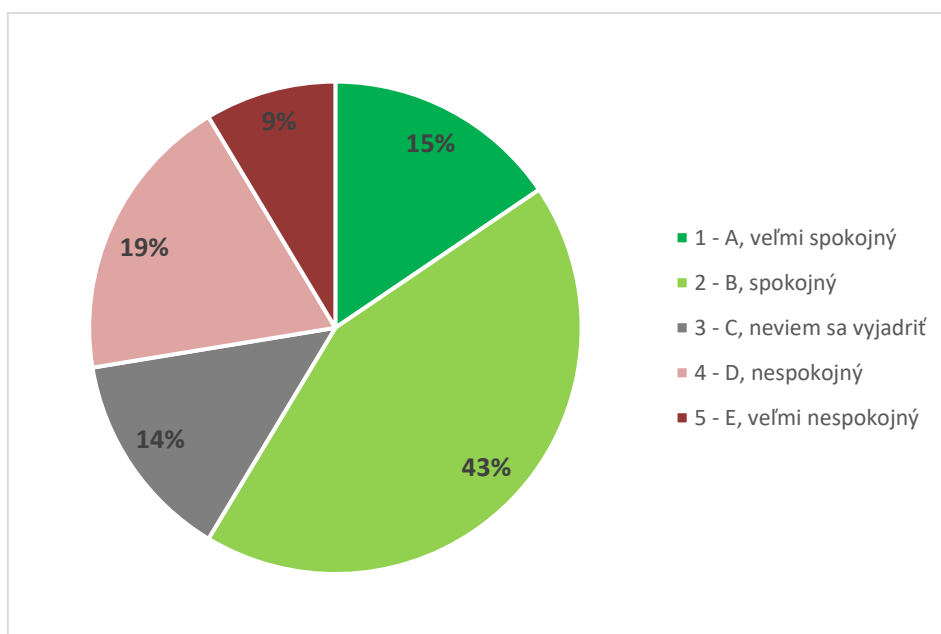

Graf 16B. Súhrnné vyhodnotenie - TU