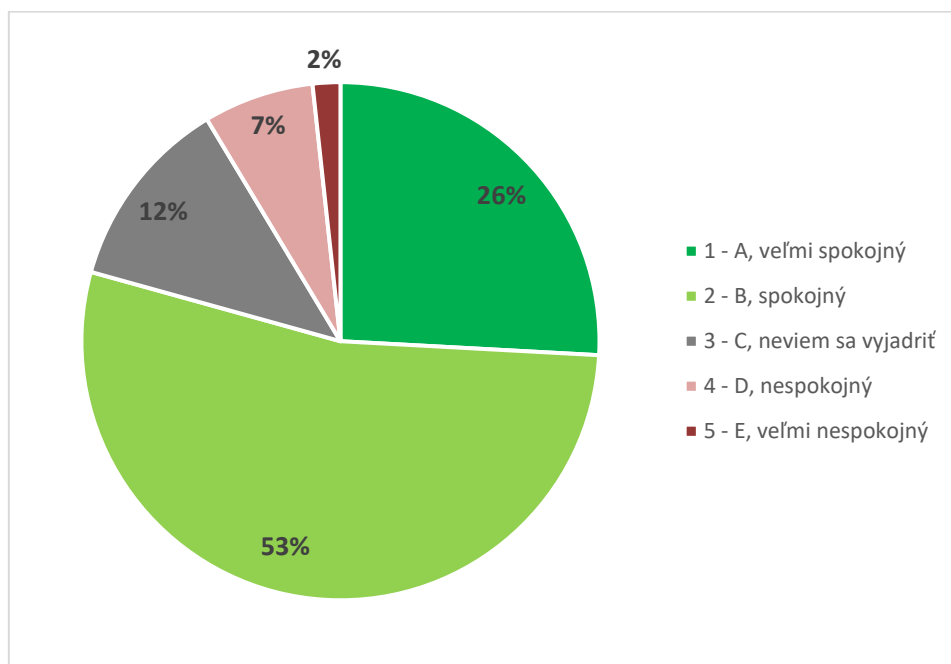

Graf 8B. Súhrnné vyhodnotenie – TU