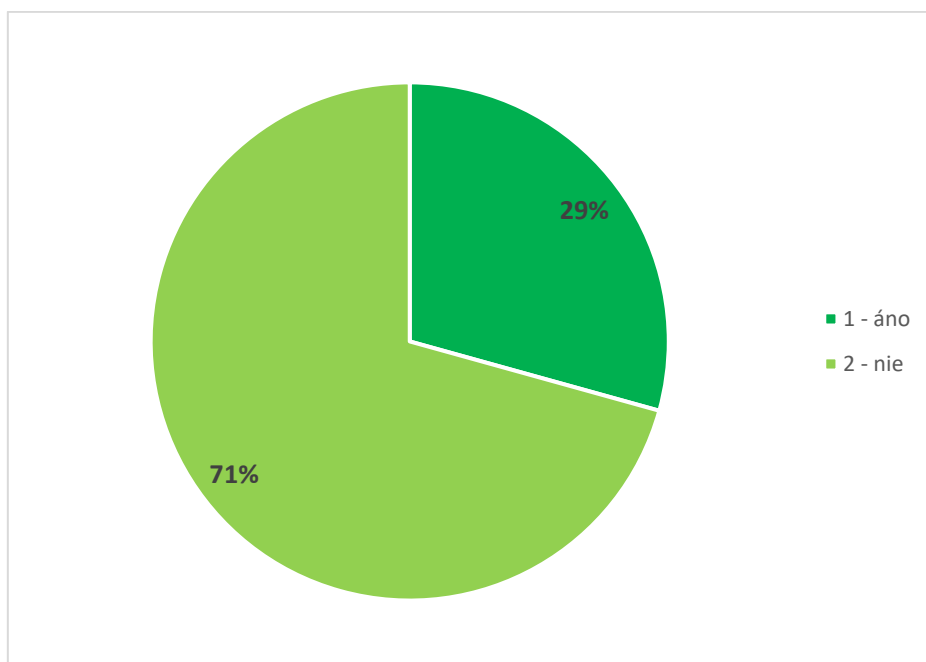

Graf 23B. Súhrnné vyhodnotenie – TU