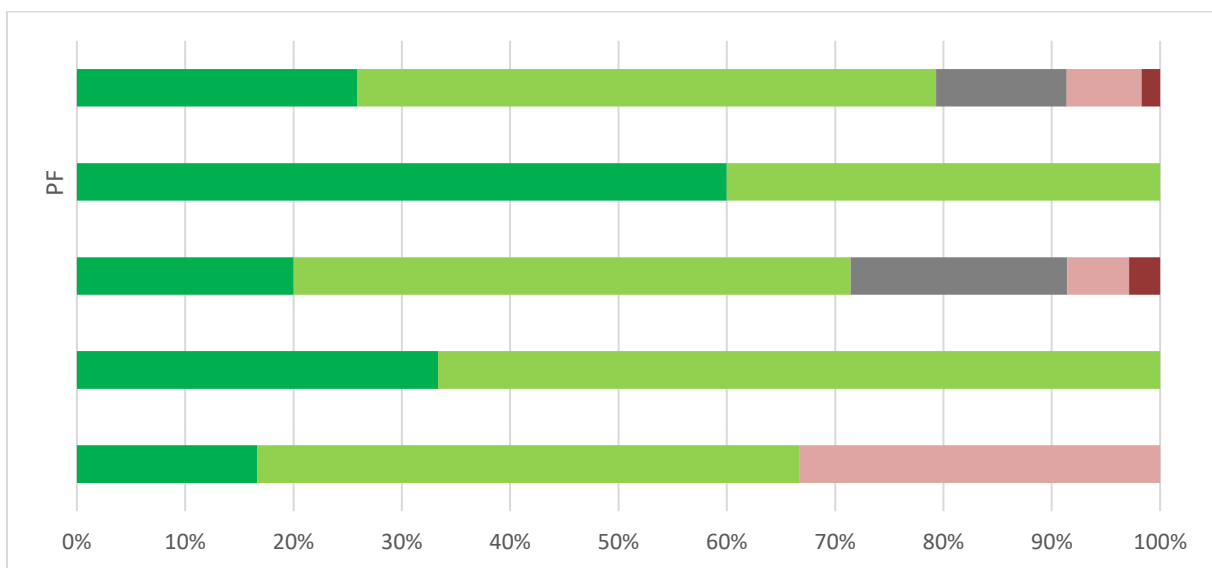

8. Ako hodnotíte fakultu Trnavskej univerzity, na ktorej ste študovali, podľa vybraných kritérií? - Vybavenie vysokej školy

Odpoveď				PF	
1 - A, veľmi spokojný				3	
2 - B, spokojný				2	
3 - C, neviem sa vyjadriť				0	
4 - D, nespokojný				0	
5 - E, veľmi nespokojný				0	
SPOLU respondentov				5	
"Priemerná" odpoveď				1	

Graf 8A. Súhrnné vyhodnotenie – Fakulty TU a TU spolu