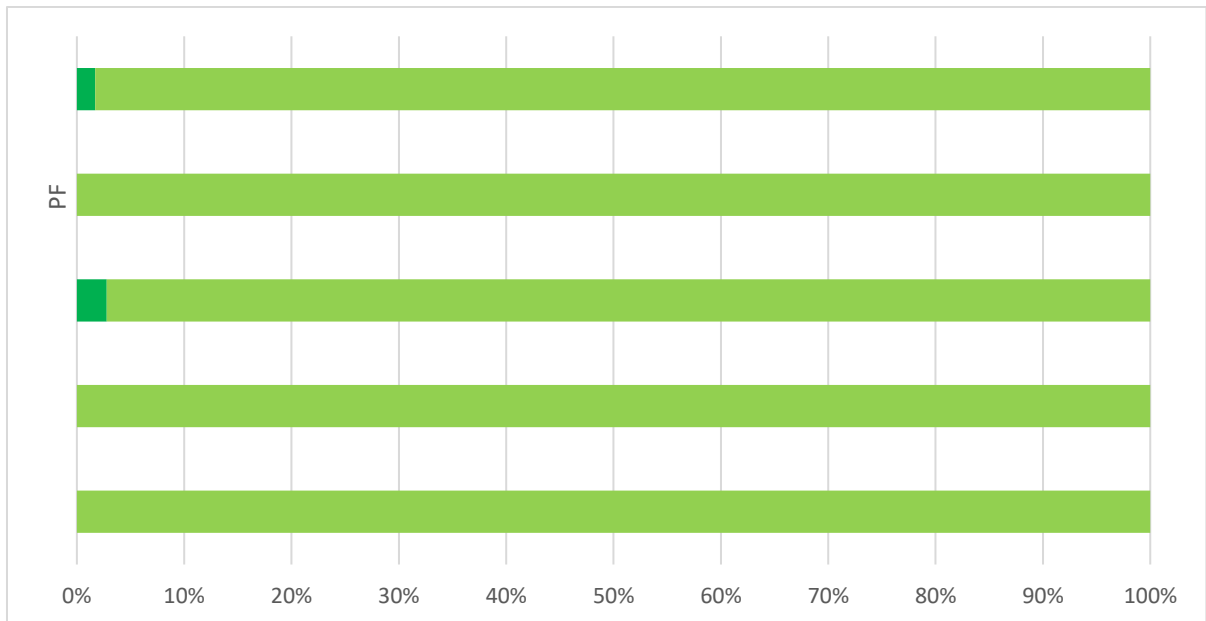

25. Začali ste podnikáť prostredníctvom start-up projektu?

Odpoveď				PF	
1 - áno				0	
2 - nie				5	
SPOLU respondentov				5	
"Priemerná" odpoveď				2	

Graf 25A. Súhrnné vyhodnotenie – Fakulty TU a TU spolu