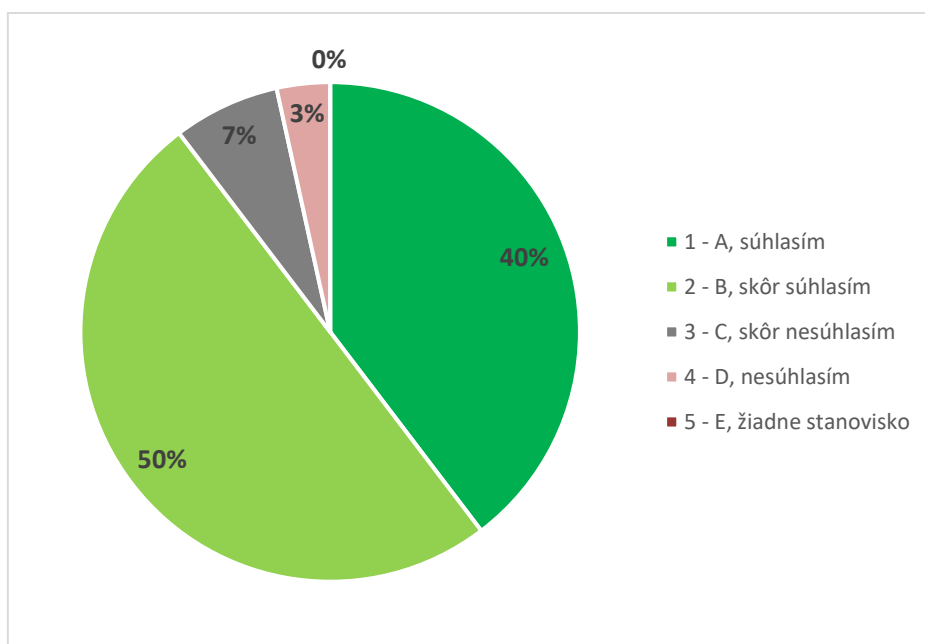

Graf 5B. Súhrnné vyhodnotenie – TU