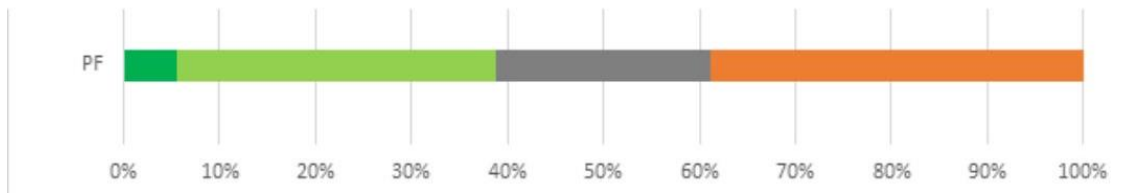

10. Ako hodnotíte fakultu Trnavskej univerzity, na ktorej ste študovali, podľa vybraných kritérií? - Orientácia vzdelania na prax

Odpoveď	PF
1 - A, veľmi spokojný	1
2 - B, spokojný	6
3 - C, neviem sa vyjadriť	4
4 - D, nespokojný	7
5 - E, veľmi nespokojný	0
SPOLU	18
"Priemerná" odpoveď	3

Graf 10A