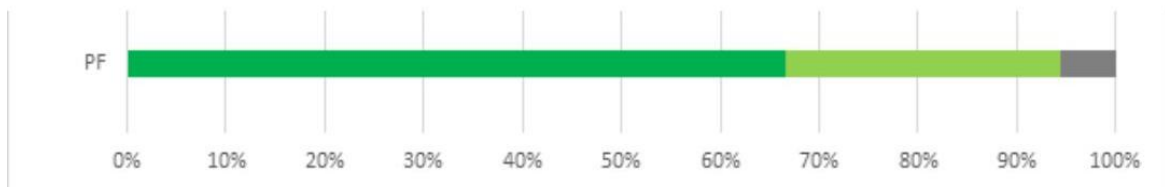

11. Ako hodnotíte fakultu Trnavskej univerzity, na ktorej ste študovali, podľa vybraných kritérií? - Reputácia vysokej školy medzi zamestnávateľmi

Odpoveď	PF
1 - A, veľmi spokojný	12
2 - B, spokojný	5
3 - C, neviem sa vyjadriť	1
4 - D, nespokojný	0
5 - E, veľmi nespokojný	0
SPOLU	18
"Priemerná" odpoveď	1

Graf 11A