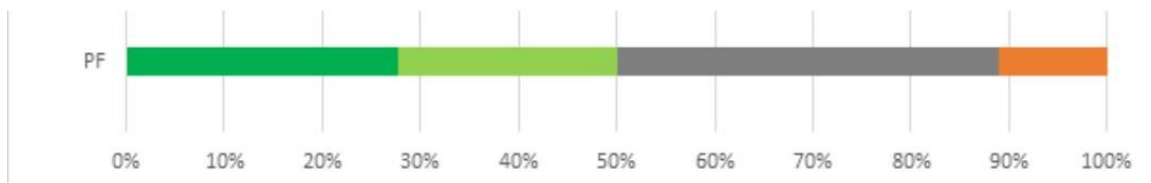

12. Ako hodnotíte fakultu Trnavskej univerzity, na ktorej ste študovali, podľa vybraných kritérií? - Spolupráca vysokej školy so spoločnosťami, organizáciami

Odpoveď	PF
1 - A, veľmi spokojný	5
2 - B, spokojný	4
3 - C, neviem sa vyjadriť	7
4 - D, nespokojný	2
5 - E, veľmi nespokojný	0
SPOLU	18
"Priemerná" odpoveď	2

Graf 12A