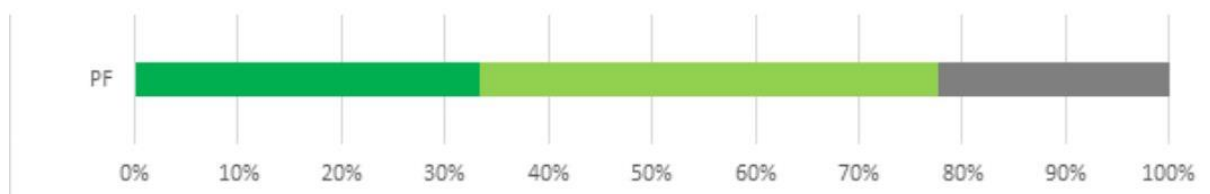

November 2023

1. Vaše nadobudnuté vedomosti a zručnosti počas štúdia na Trnavskej univerzite hodnotíte ako:

Odpoveď	PF
1 - A, vynikajúce	6
2 - B, nadpriemerné	8
3 - C, priemerné	4
4 - D, podpriemerné	0
5 - E, slabé	0
SPOLU respondentov	18
"Priemerná" odpoveď	2

Graf 1A