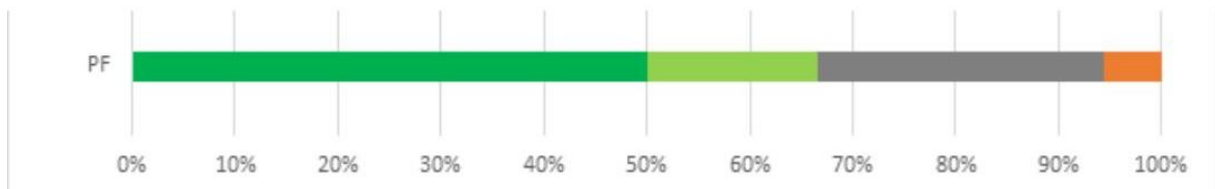

15. Ako hodnotíte fakultu Trnavskej univerzity, na ktorej ste študovali, podľa vybraných kritérií? - Vysokoškolský život

Odpooveď	PF
1 - A, veľmi spokojný	9
2 - B, spokojný	3
3 - C, neviem sa vyjadriť	5
4 - D, nespokojný	1
5 - E, veľmi nespokojný	0
SPOLU	18
"Priemerná" odpoveď	2

Graf 15A