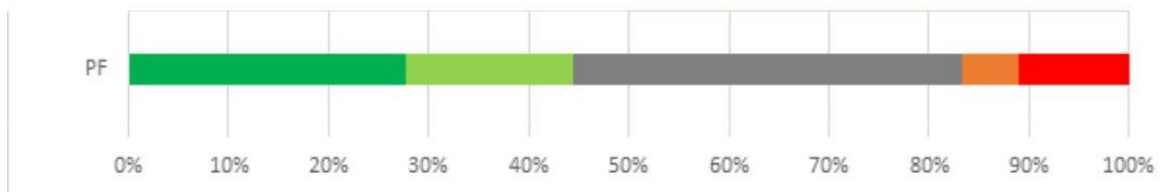

17. Ako hodnotíte fakultu Trnavskej univerzity, na ktorej ste študovali, podľa vybraných kritérií? - Možnosti ubytovania

Odpoveď	PF
1 - A, veľmi spokojný	5
2 - B, spokojný	3
3 - C, neviem sa vyjadriť	7
4 - D, nespokojný	1
5 - E, veľmi nespokojný	2
SPOLU	18
"Priemerná" odpoveď	3

Graf 17A