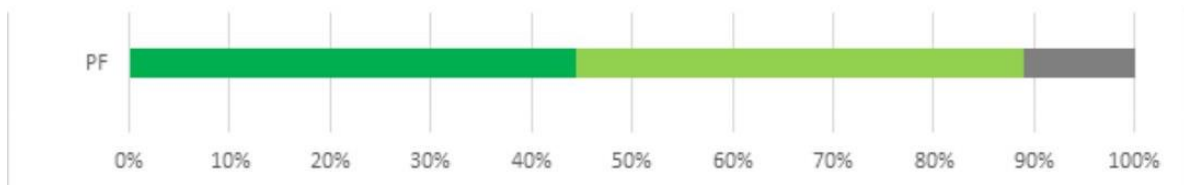

4. Vďaka môjmu vzdelaniu sa cítim optimálne pripravený na uplatnenie sa v odbore, ktorý som na Trnavskej univerzite študoval.

Odpoveď	PF
1 - A, súhlasím	8
2 - B, skôr súhlasím	8
3 - C, skôr nesúhlasím	2
4 - D, nesúhlasím	0
5 - E, žiadne stanovisko	0
SPOLU	18
"Priemerná" odpoveď	2

Graf 4A