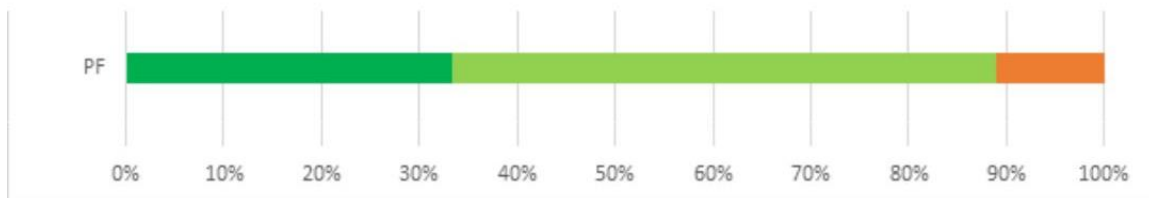

7. Ako hodnotíte fakultu Trnavskej univerzity, na ktorej ste študovali, podľa vybraných kritérií? - Obsah a štruktúra štúdia

Odpoveď	PF
1 - A, veľmi spokojný	6
2 - B, spokojný	10
3 - C, neviem sa vyjadriť	0
4 - D, nespokojný	2
5 - E, veľmi nespokojný	0
SPOLU	18
"Priemerná" odpoveď	2

Graf 7A