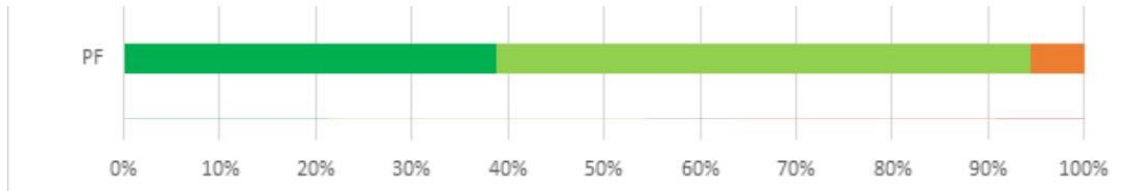

8. Ako hodnotíte fakultu Trnavskej univerzity, na ktorej ste študovali, podľa vybraných kritérií? - Vybavenie vysokej školy

Odpoveď	PF
1 - A, veľmi spokojný	7
2 - B, spokojný	10
3 - C, neviem sa vyjadriť	0
4 - D, nespokojný	1
5 - E, veľmi nespokojný	0
SPOLU	18
"Priemerná" odpoveď	2

Graf 8A