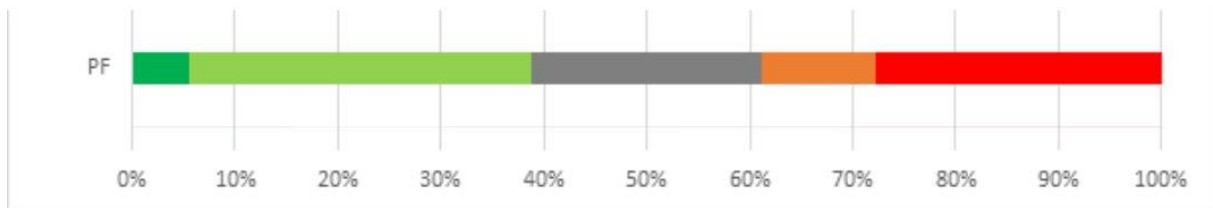

21. Mali ste možnosť zapojiť sa do inovácie študijných programov, resp. ich jednotiek?

Odpoveď	PF
1 - súhlasím	1
2 - skôr súhlasím	6
3 - skôr nesúhlasím	4
4 - nesúhlasím	2
5 - žiadne stanovisko	5
SPOLU	18
"Priemerná" odpoveď	3

Graf 21A