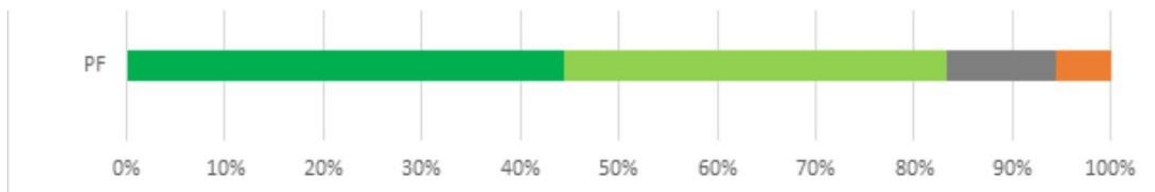

13. Ako hodnotíte fakultu Trnavskej univerzity, na ktorej ste študovali, podľa vybraných kritérií? - Dostupnosť a ochota pomáhať zo strany pedagógov

Odpoveď	PF
1 - A, veľmi spokojný	8
2 - B, spokojný	7
3 - C, neviem sa vyjadriť	2
4 - D, nespokojný	1
5 - E, veľmi nespokojný	0
SPOLU	18
"Priemerná" odpoveď	2

Graf 13A