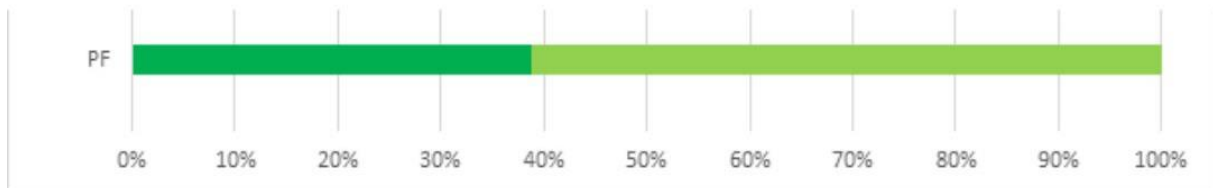

19. Mali ste možnosť zúčastniť sa stretnutia s niektorými potencionálnymi zamestnávateľmi počas Vášho štúdia na fakulte?

Odpoveď	PF
1 - A, áno, mal/a som túto možnosť	7
2 - B, nie, nemal/a som túto možnosť	11
SPOLU	18
"Priemerná" odpoveď	2

Graf 19A