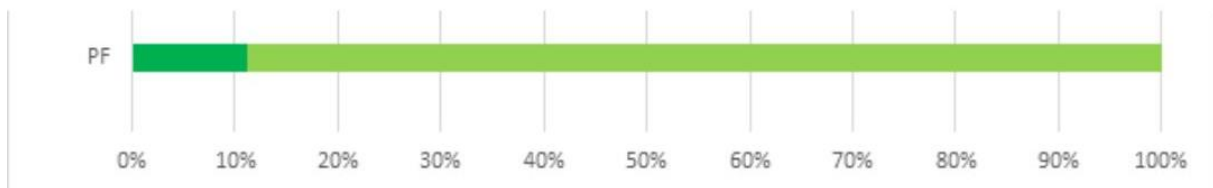

23. Pracujete v Trnavskom regióne?

Odpoveď	PF
1 - áno	2
2 - nie	16
SPOLU	18
"Priemerná" odpoveď	2

Graf 23A