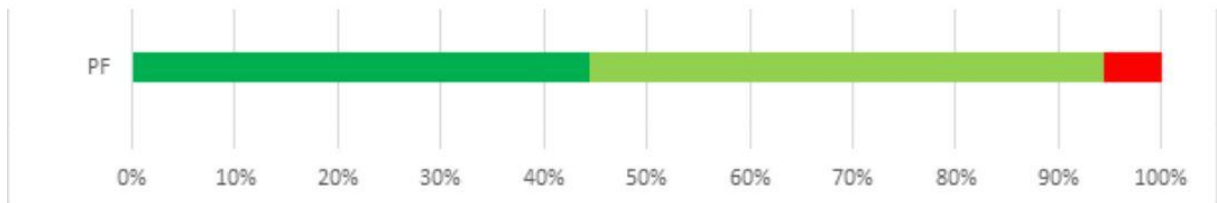

22. Hodnotíte Vaše štúdium na TU ako štúdium orientované na potreby študenta?

Odpoveď	PF
1 - súhlasím	8
2 - skôr súhlasím	9
3 - skôr nesúhlasím	0
4 - nesúhlasím	0
5 - žiadne stanovisko	1
SPOLU	18
"Priemerná" odpoveď	2

Graf 22A