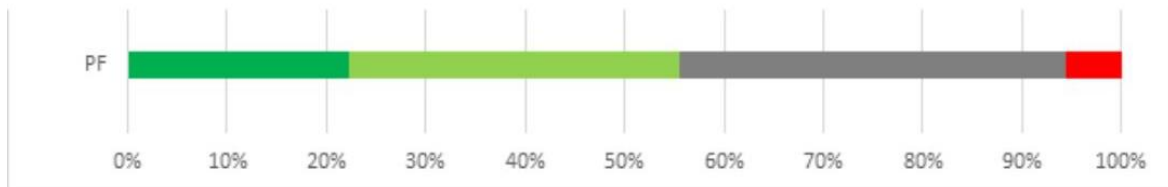

14. Ako hodnotíte fakultu Trnavskej univerzity, na ktorej ste študovali, podľa vybraných kritérií? - Medzinárodná orientácia

Odpoveď	PF
1 - A, veľmi spokojný	4
2 - B, spokojný	6
3 - C, neviem sa vyjadriť	7
4 - D, nespokojný	0
5 - E, veľmi nespokojný	1
SPOLU	18
"Priemerná" odpoveď	2

Graf 14A