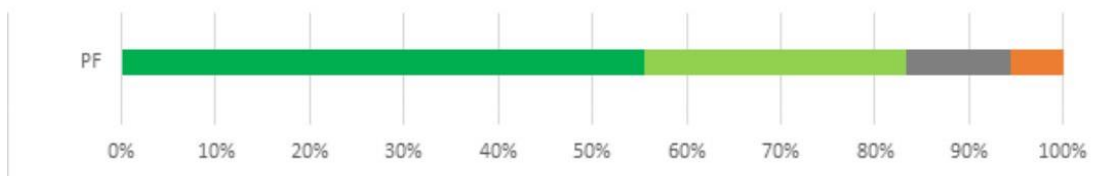

16. Ako hodnotíte fakultu Trnavskej univerzity, na ktorej ste študovali, podľa vybraných kritérií? - Administratíva vysokej školy

Odpoveď	PF
1 - A, veľmi spokojný	10
2 - B, spokojný	5
3 - C, neviem sa vyjadriť	2
4 - D, nespokojný	1
5 - E, veľmi nespokojný	0
SPOLU	18
"Priemerná" odpoveď	2

Graf 16A