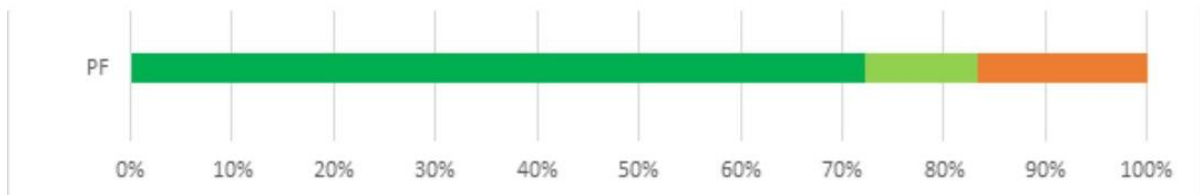

2. Zamestnali ste sa v odbore, ktorý bol predmetom Váš ho štúdia na Trnavskej univerzite?

Odpoveď	PF
1 - A, áno, som zamestnaný/á presne v odbore, ktorý som vyštudoval/a na Trnavskej univerzite	13
2 - B, nie som zamestnaná/ý v odbore, ktorý som vyštudoval na Trnavskej univerzite. Som zamestnaný/á v príbuznom odbore	2
3 - C, som zamestnaný/á v odbore, ktorý nesúvisí s moji m štúdiom na Trnavskej univerzite	0
4 - D, som nezamestnaný/á	3
SPOLU	18
"Priemerná" odpoveď	2

Graf 2A.