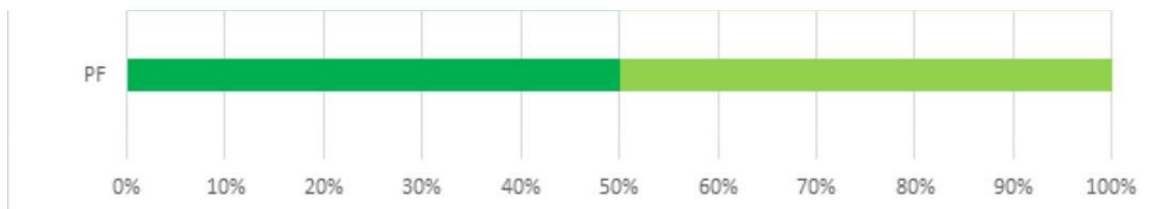

6. Ako hodnotíte fakultu Trnavskej univerzity, na ktorej ste študovali, podľa vybraných kritérií? - Kvalita výučby

Odpoveď	PF
1 - A, veľmi spokojný	9
2 - B, spokojný	9
3 - C, neviem sa vyjadriť	0
4 - D, nespokojný	0
5 - E, veľmi nespokojný	0
SPOLU	18
"Priemerná" odpoveď	2

Graf 6A