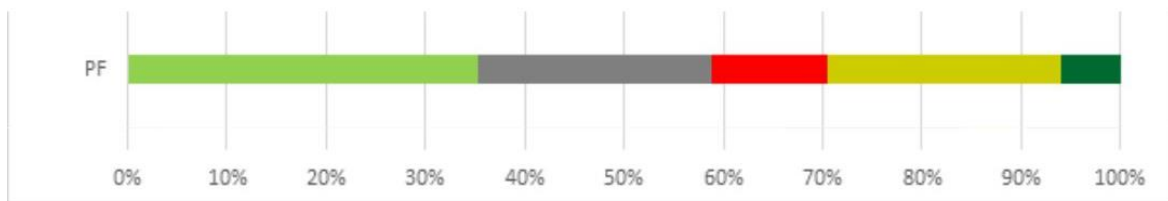

18. Aké možnosti ste využili pri hľadaní si zamestnania?

Odpoveď	PF
1 - A, spolupráca fakulty so spoločnosťami, organizáciami	0
2 - B, inzercia voľných pracovných miest	6
3 - C, webové stránky zamerané na kariéru	4
4 - D, periodiká zamerané na kariéru	0
5 - E, osobné kontakty	2
6 - F, predchádzajúca prax v spoločnosti	4
7 - G, Iné	1
SPOLU	17

Graf 18A