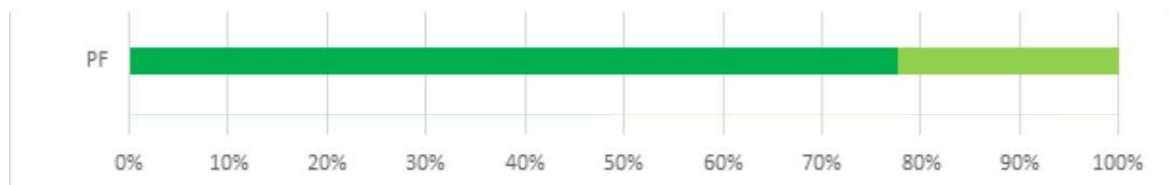

9. Ako hodnotíte fakultu Trnavskej univerzity, na ktorej ste študovali, podľa vybraných kritérií? - Akademická povesť

Odpoveď	PF
1 - A, veľmi spokojný	14
2 - B, spokojný	4
3 - C, neviem sa vyjadriť	0
4 - D, nespokojný	0
5 - E, veľmi nespokojný	0
SPOLU	18
"Priemerná" odpoveď	1

Graf 9A