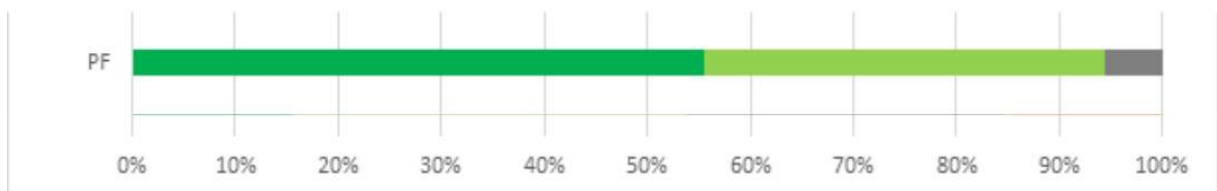

5. So štúdiom na Trnavskej univerzite som bol/a spokojná?

Odpoveď	PF
1 - A, súhlasím	10
2 - B, skôr súhlasím	7
3 - C, skôr nesúhlasím	1
4 - D, nesúhlasím	0
5 - E, žiadne stanovisko	0
SPOLU	18
"Priemerná" odpoveď	2

Graf 5A