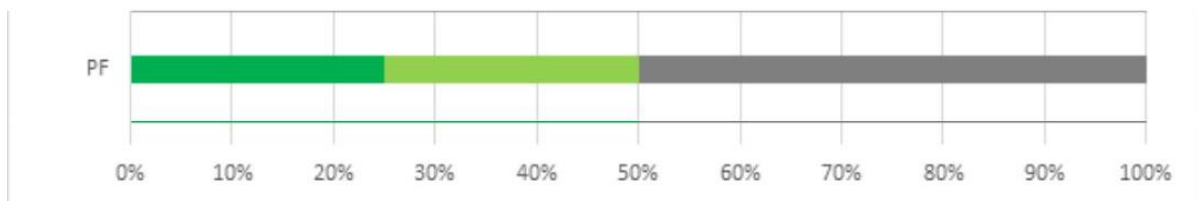

3. Som nezamestnaná/nezamestnaný z dôvodu

Odpoveď	PF
1 - A, nenašiel/nenašla som si prácu v odbore, ktorý som vyštudovala/vyštudoval	1
2 - B, som dobrovoľne nezamestnaný/nezamestnaná	1
3 - C, iné	2
SPOLU	4
"Priemerná" odpoveď	2

Graf 3A