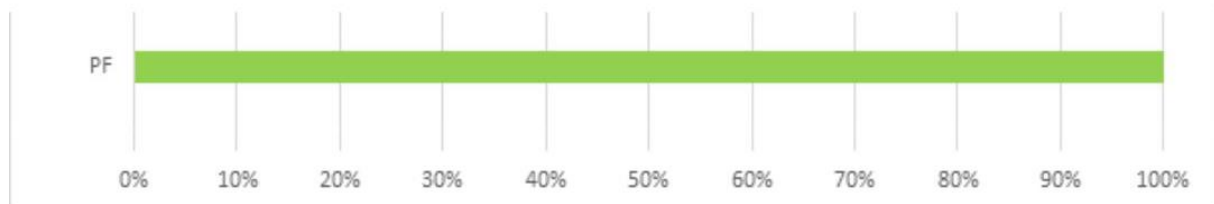

25. Začali ste podnikáť prostredníctvom start-up projektu?

Odpoveď	PF
1 - áno	0
2 - nie	18
SPOLU	18
"Priemerná" odpoveď	2

Graf 25A