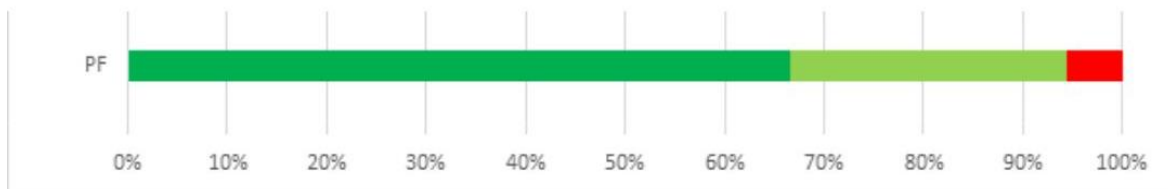

20. Uvítali by ste možnosť stretnúť sa s potenciálnymi zamestnávateľmi na pôde TU bezprostredne po ukončení štúdia?

Odpoď	PF
1 - súhlasím	12
2 - skôr súhlasím	5
3 - skôr nesúhlasím	0
4 - nesúhlasím	0
5 - ťiadne stanovisko	1
SPOLU	18
"Priemerná" odpoď	2

Graf 20A