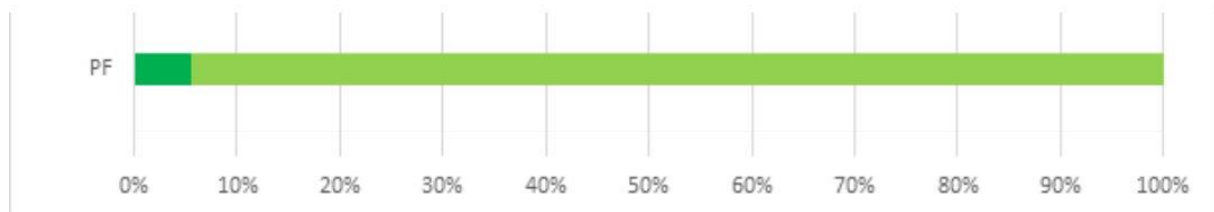

Graf 22A

23. Pracujete v Trnavskom regióne?

Odpoveď	PF
1 - áno	2
2 - nie	16
SPOLU	18
"Priemerná" odpoveď	2

Graf 23A

24. Založili ste v priebehu štúdia alebo po jeho ukončení živnosť?

Odpoveď	PF
1 - áno	1
2 - nie	17
SPOLU	18
"Priemerná" odpoveď	2