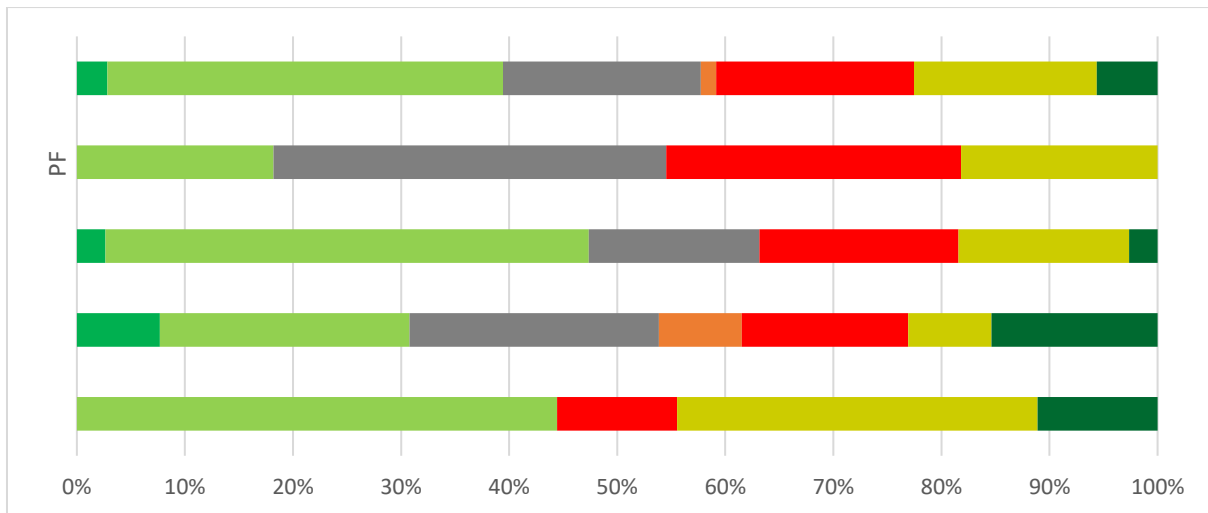

18. Aké možnosti ste využili pri hľadaní si zamestnania?

Odpoď				PF	
1 - A, spolupráca fakulty so spoločnosťami, organizáciami				0	
2 - B, inzercia voľných pracovných miest				2	
3 - C, webové stránky zamerané na kariéru				4	
4 - D, periodiká zamerané na kariéru				0	
5 - E, osobné kontakty				3	
6 - F, predchádzajúca prax v spoločnosti				2	
7 - G, iné				0	
SPOLU				11	

Graf 18A. Súhrnné vyhodnotenie – Fakulty TU a TU spolu