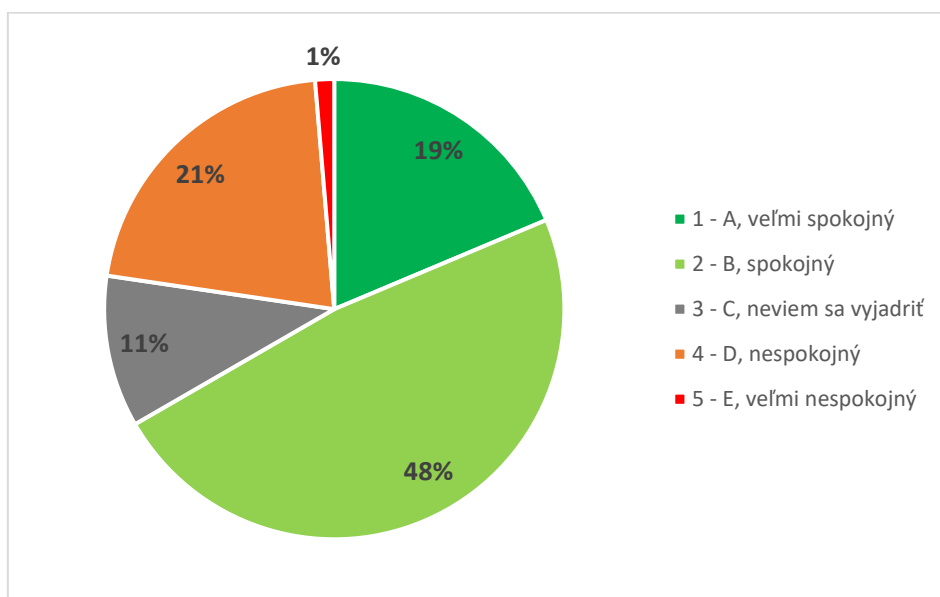

Graf 7B. Súhrnné vyhodnotenie – TU