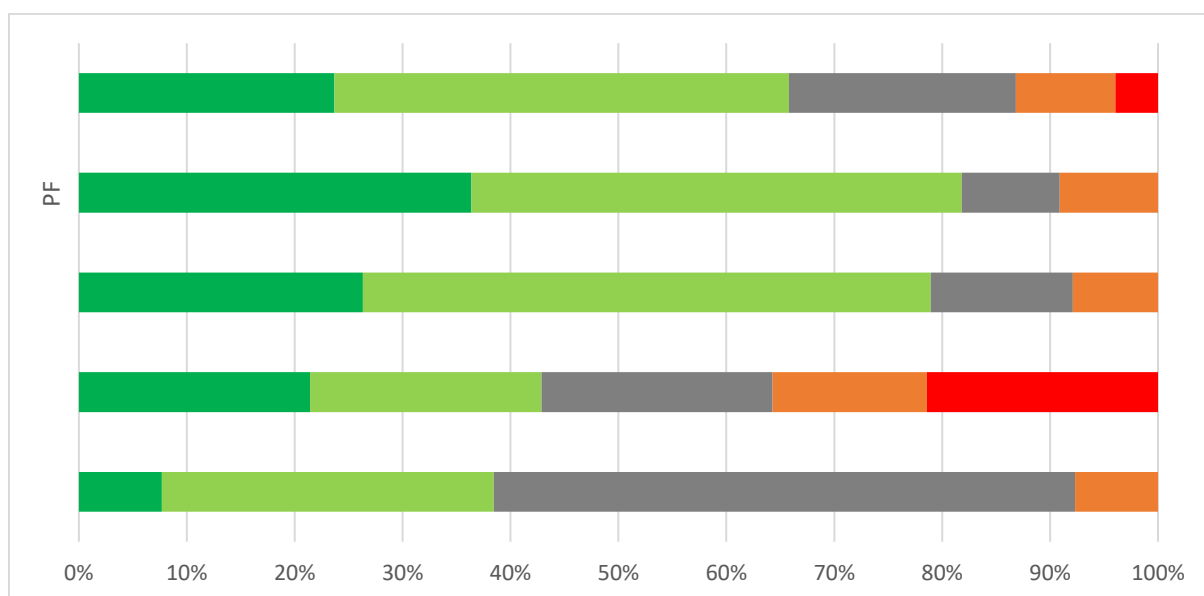

22. Hodnotíte Vaše štúdium na TU ako štúdium orientované na potreby študenta?

Odpoveď				PF	
1 - súhlasím				4	
2 - skôr súhlasím				5	
3 - skôr nesúhlasím				1	
4 - nesúhlasím				1	
5 - žiadne stanovisko				0	
SPOLU				11	
"Priemerná" odpoveď				2	

Graf 22A. Súhrnné vyhodnotenie – Fakulty TU a TU spolu