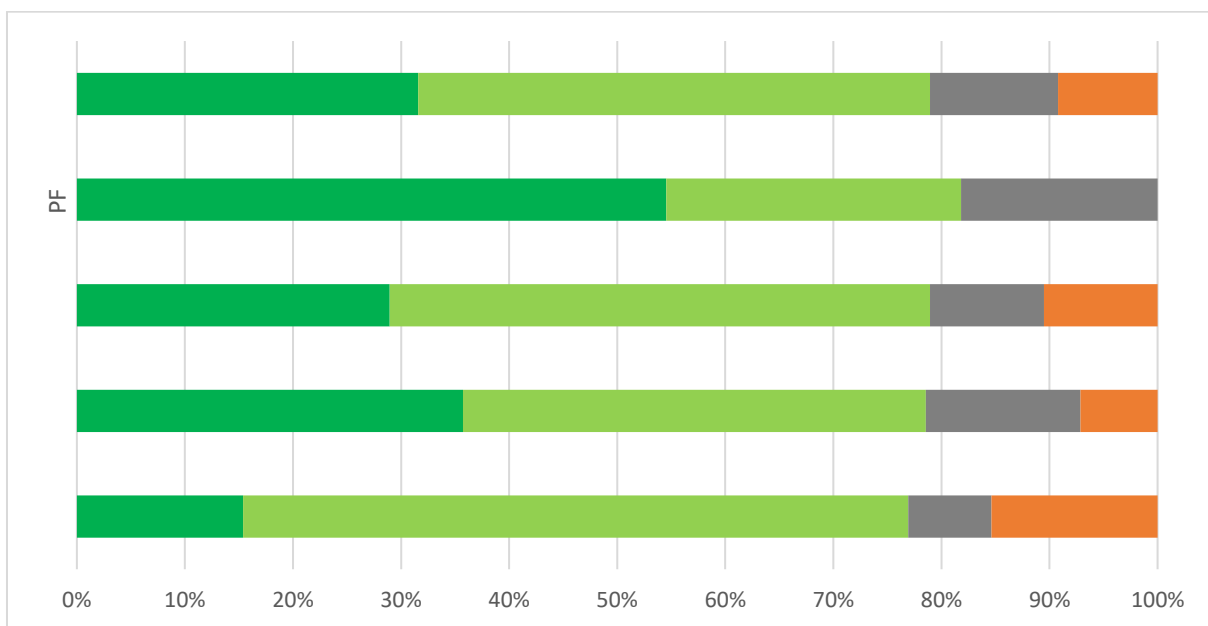

8. Ako hodnotíte fakultu Trnavskej univerzity, na ktorej ste študovali, podľa vybraných kritérií? - Vybavenie vysokej školy

Odpoveď				PF	
1 - A, veľmi spokojný				6	
2 - B, spokojný				3	
3 - C, neviem sa vyjadriť				2	
4 - D, nespokojný				0	
5 - E, veľmi nespokojný				0	
SPOLU				11	
"Priemerná" odpoveď				2	

Graf 8A. Súhrnné vyhodnotenie – Fakulty TU a TU spolu