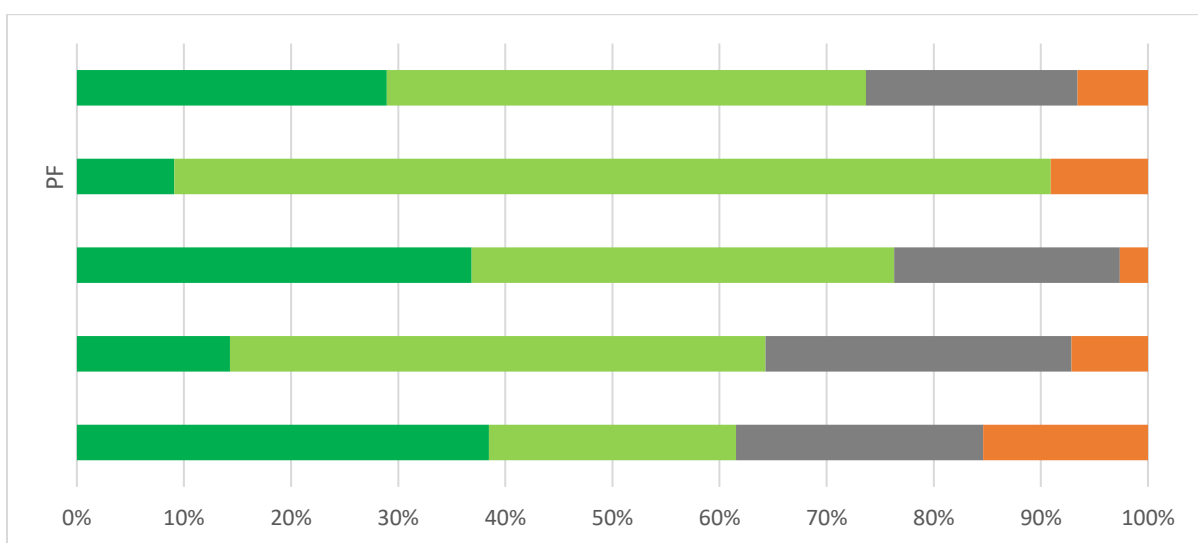

4. Vďaka môjmu vzdelaniu sa cítim optimálne pripravený na uplatnenie sa v odbore, ktorý som na Trnavskej univerzite študoval.

Odpoveď				PF	
1 - A, súhlasím				1	
2 - B, skôr súhlasím				9	
3 - C, skôr nesúhlasím				0	
4 - D, nesúhlasím				1	
5 - E, žiadne stanovisko				0	
SPOLU				11	
"Priemerná" odpoveď				2	

Graf 4A. Súhrnné vyhodnotenie – Fakulty TU a TU spolu