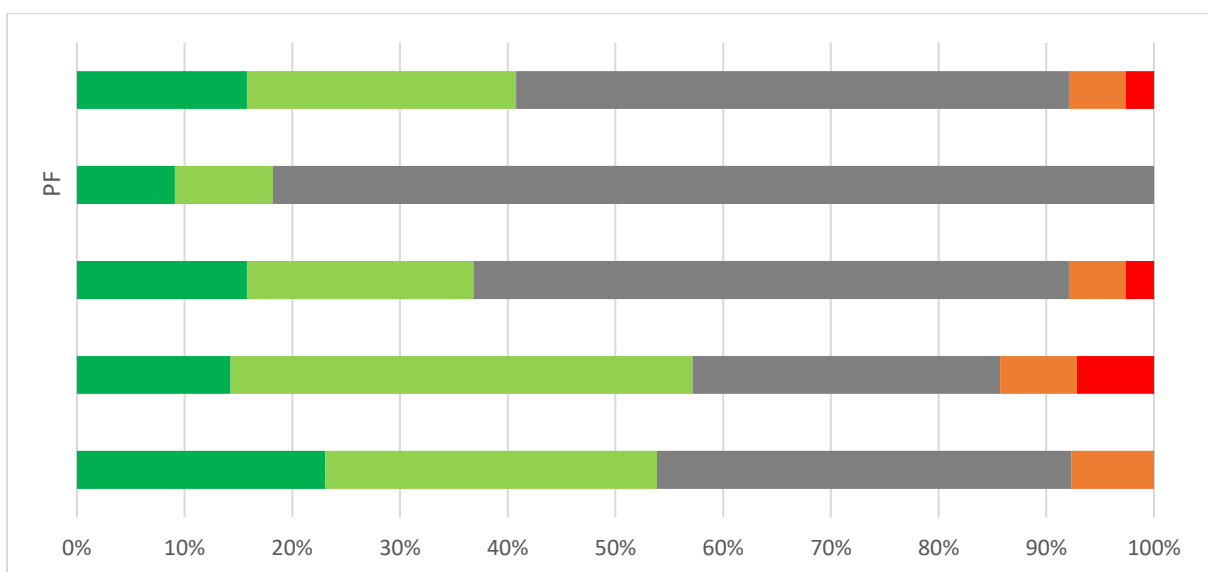

17. Ako hodnotíte fakultu Trnavskej univerzity, na ktorej ste študovali, podľa vybraných kritérií? - Možnosti ubytovania

Odpoveď				PF	
1 - A, veľmi spokojný				1	
2 - B, spokojný				1	
3 - C, neviem sa vyjadriť				9	
4 - D, nespokojný				0	
5 - E, veľmi nespokojný				0	
SPOLU				11	
"Priemerná" odpoveď				3	

Graf 17A. Súhrnné vyhodnotenie – Fakulty TU a TU spolu