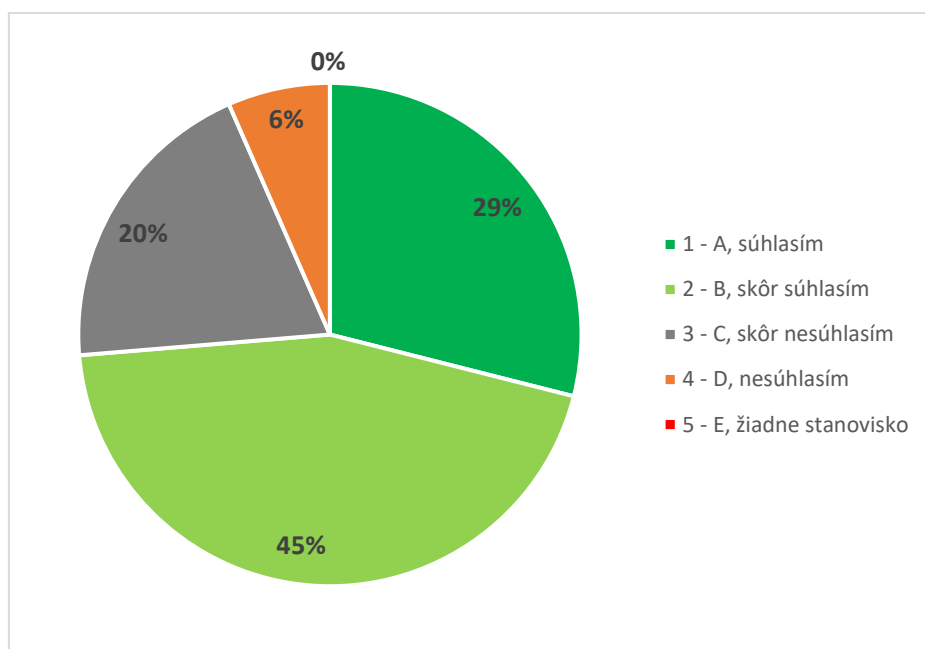

Graf 4B. Súhrnné vyhodnotenie – TU