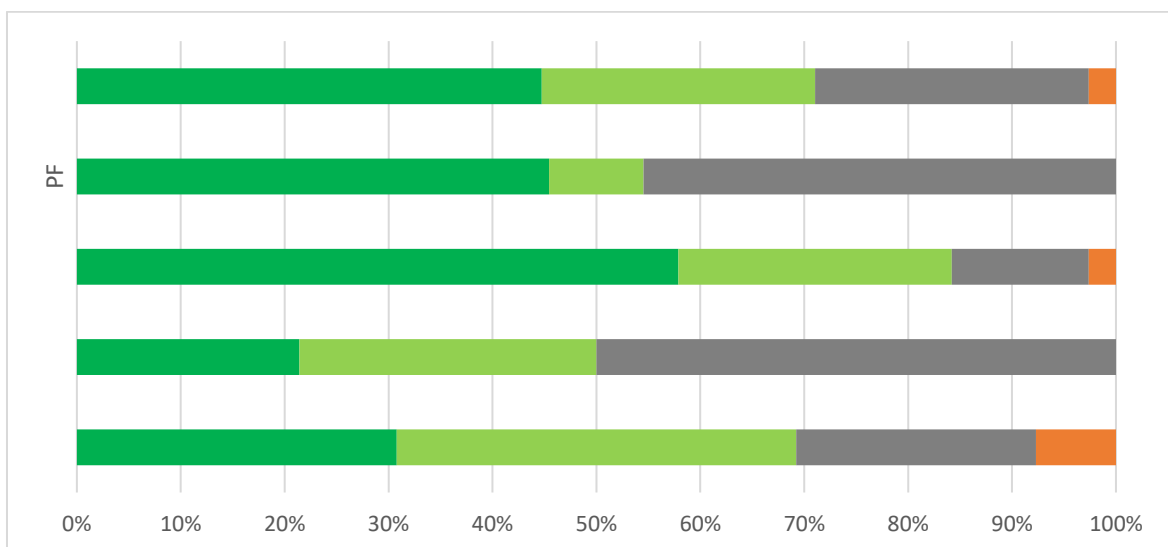

11. Ako hodnotíte fakultu Trnavskej univerzity, na ktorej ste študovali, podľa vybraných kritérií? - Reputácia vysokej školy medzi zamestnávateľmi

Odpoveď				PF	
1 - A, veľmi spokojný				5	
2 - B, spokojný				1	
3 - C, neviem sa vyjadriť				5	
4 - D, nespokojný				0	
5 - E, veľmi nespokojný				0	
SPOLU				11	
"Priemerná" odpoveď				2	

Graf 11A. Súhrnné vyhodnotenie – Fakulty TU a TU spolu