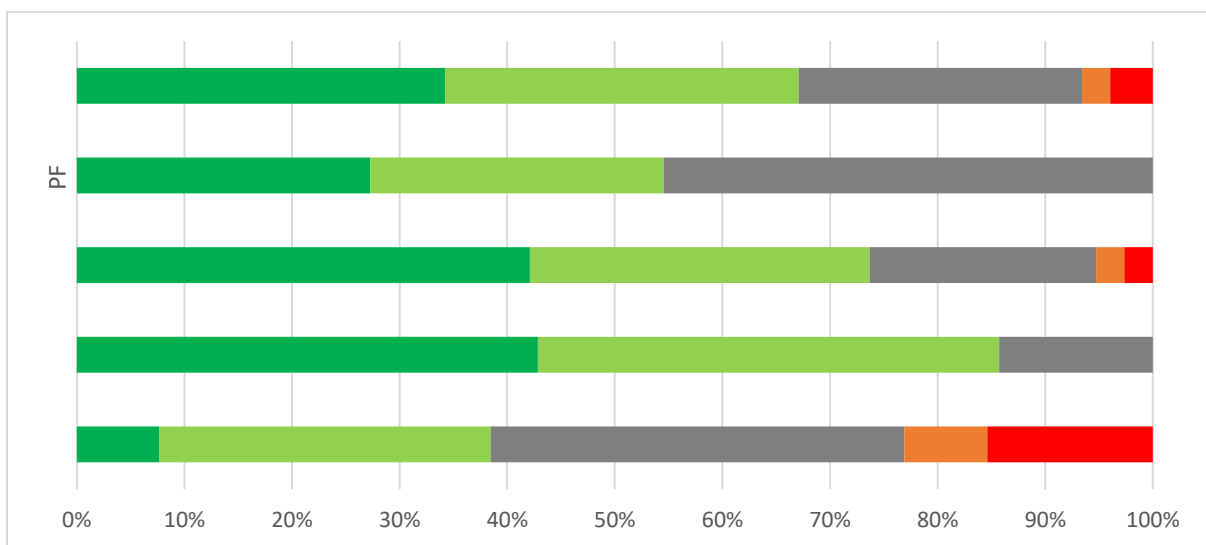

15. Ako hodnotíte fakultu Trnavskej univerzity, na ktorej ste študovali, podľa vybraných kritérií? - Vysokoškolský život

Odpoveď				PF	
1 - A, veľmi spokojný				3	
2 - B, spokojný				3	
3 - C, neviem sa vyjadriť				5	
4 - D, nespokojný				0	
5 - E, veľmi nespokojný				0	
SPOLU				11	
"Priemerná" odpoveď				2	

Graf 15A. Súhrnné vyhodnotenie – Fakulty TU a TU spolu