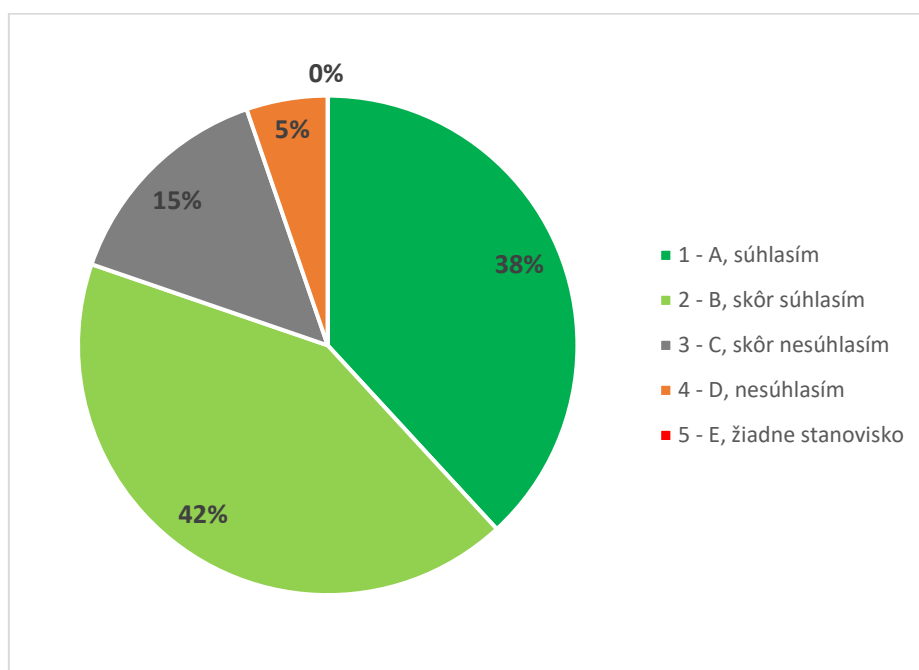

Graf 5B. Súhrnné vyhodnotenie – TU