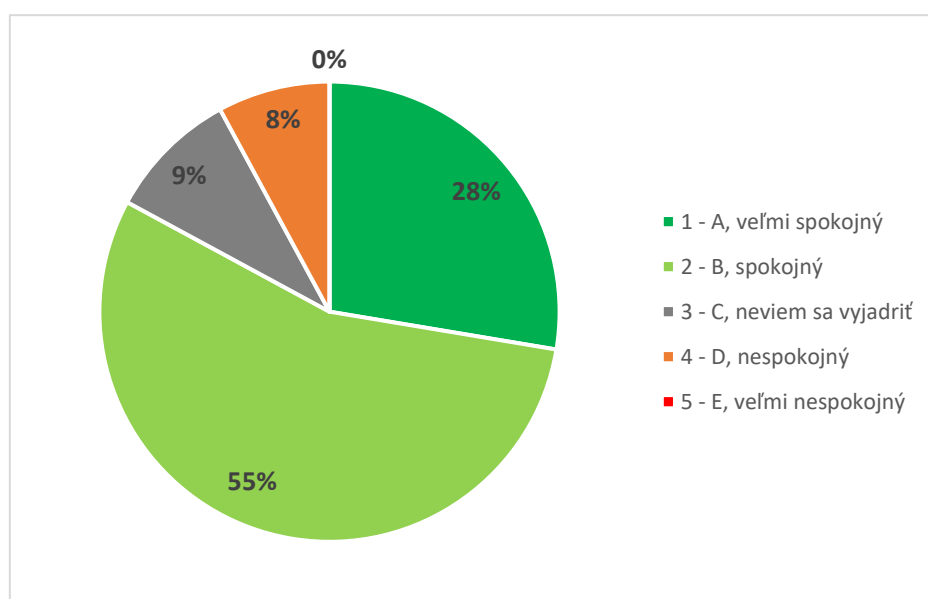

Graf 6B. Súhrnné vyhodnotenie – TU