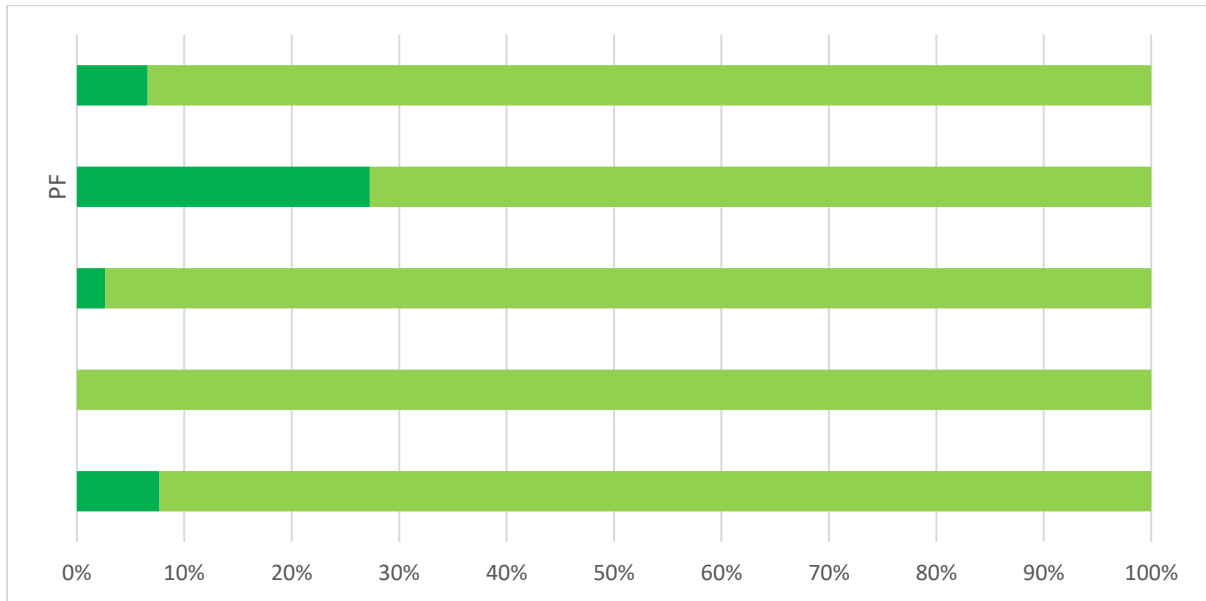

24. Založili ste v priebehu štúdia alebo po jeho ukončení živnosť?

Odpoveď				PF	
1 - áno				3	
2 - nie				8	
SPOLU				11	
"Priemerná" odpoveď				2	

Graf 24A. Súhrnné vyhodnotenie – Fakulty TU a TU spolu