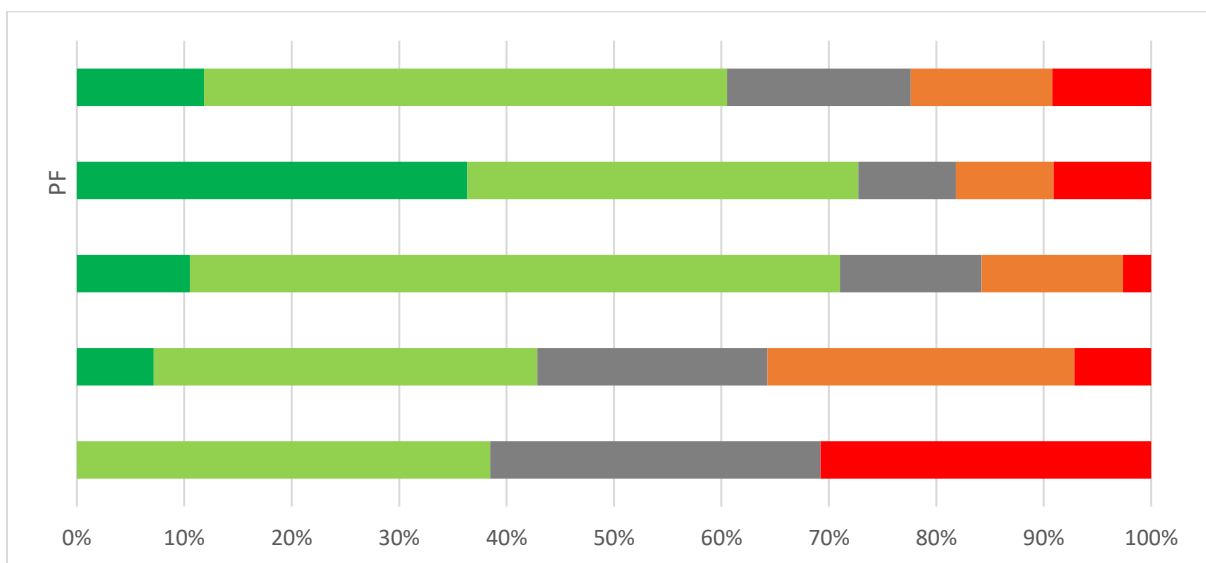

16. Ako hodnotíte fakultu Trnavskej univerzity, na ktorej ste študovali, podľa vybraných kritérií? - Administratíva vysokej školy

Odpoveď				PF	
1 - A, veľmi spokojný				4	
2 - B, spokojný				4	
3 - C, neviem sa vyjadriť				1	
4 - D, nespokojný				1	
5 - E, veľmi nespokojný				1	
SPOLU				11	
"Priemerná" odpoveď				2	

Graf 16A. Súhrnné vyhodnotenie – Fakulty TU a TU spolu