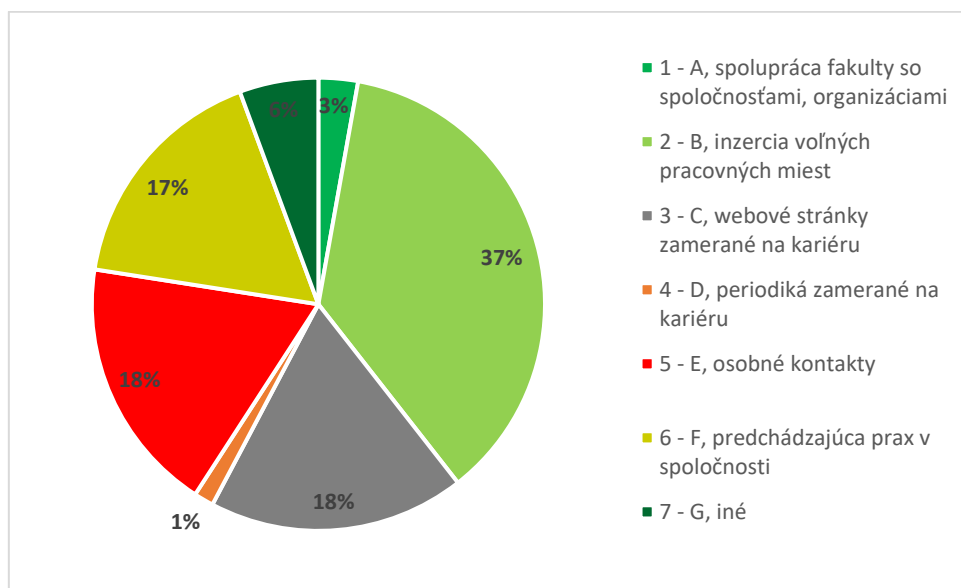

Graf 18B. Súhrnné vyhodnotenie - TU