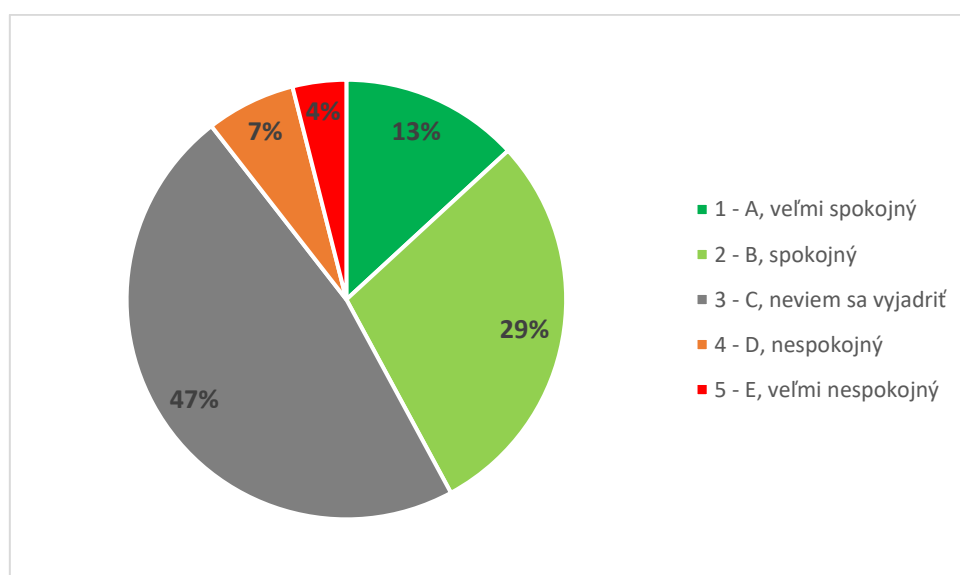

Graf 14B. Súhrnné vyhodnotenie - TU