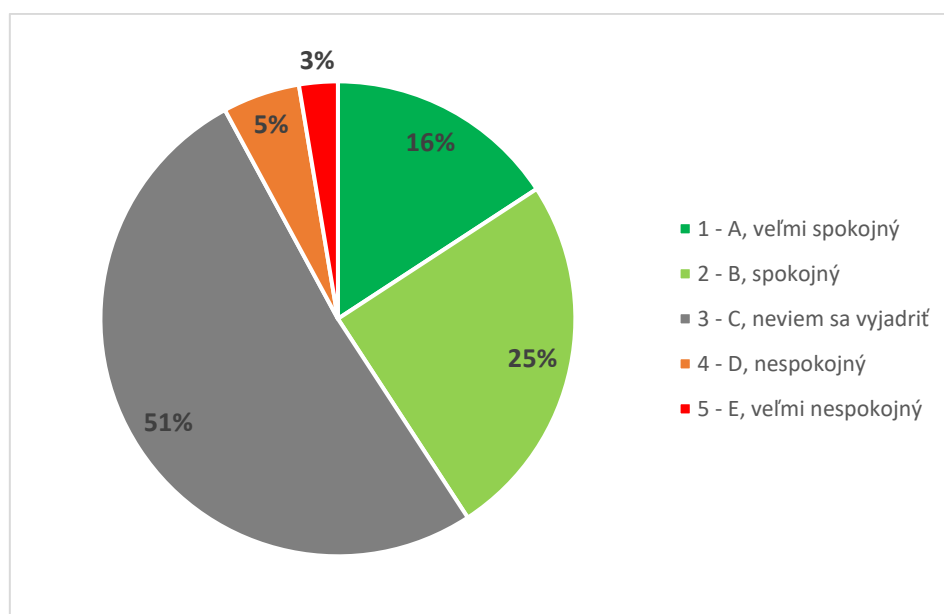

Graf 17B. Súhrnné vyhodnotenie - TU