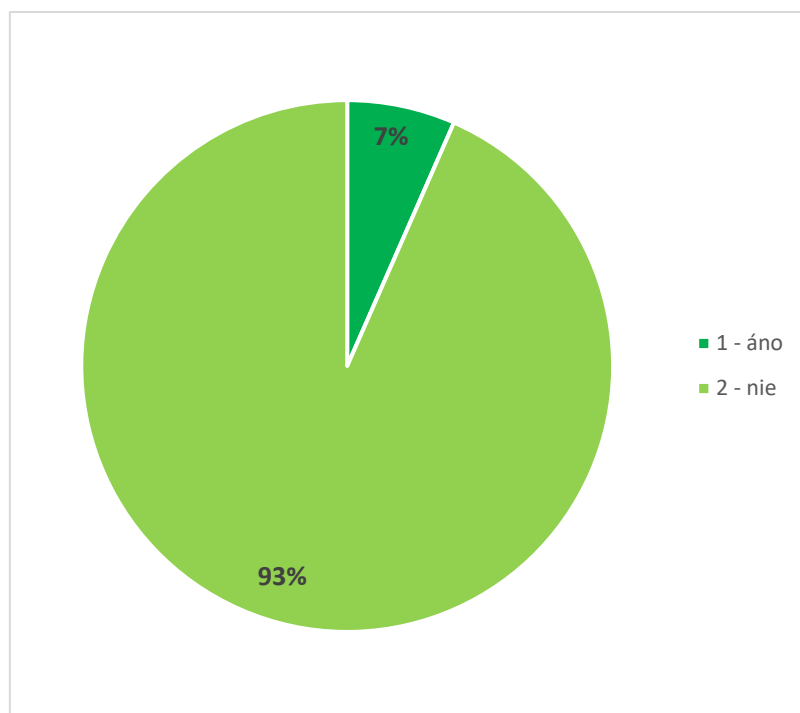

Graf 24B. Súhrnné vyhodnotenie - TU