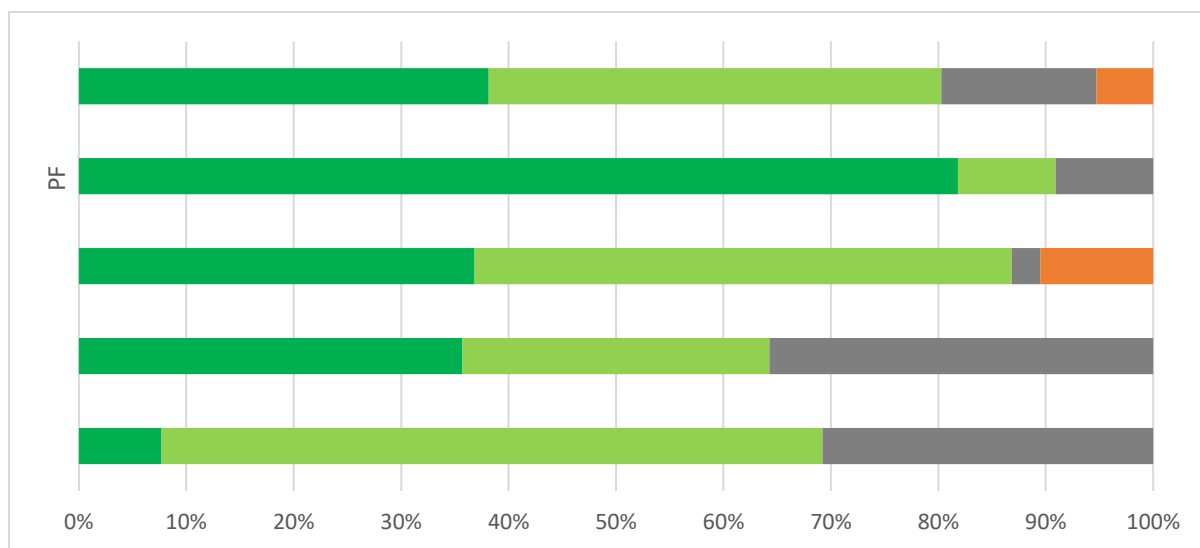

5. So štúdiom na Trnavskej univerzite som bol/a spokojná?

Odpoveď				PF	
1 - A, súhlasím				9	
2 - B, skôr súhlasím				1	
3 - C, skôr nesúhlasím				1	
4 - D, nesúhlasím				0	
5 - E, žiadne stanovisko				0	
SPOLU				11	
"Priemerná" odpoveď				1	

Graf 5A. Súhrnné vyhodnotenie – Fakulty TU a TU spolu