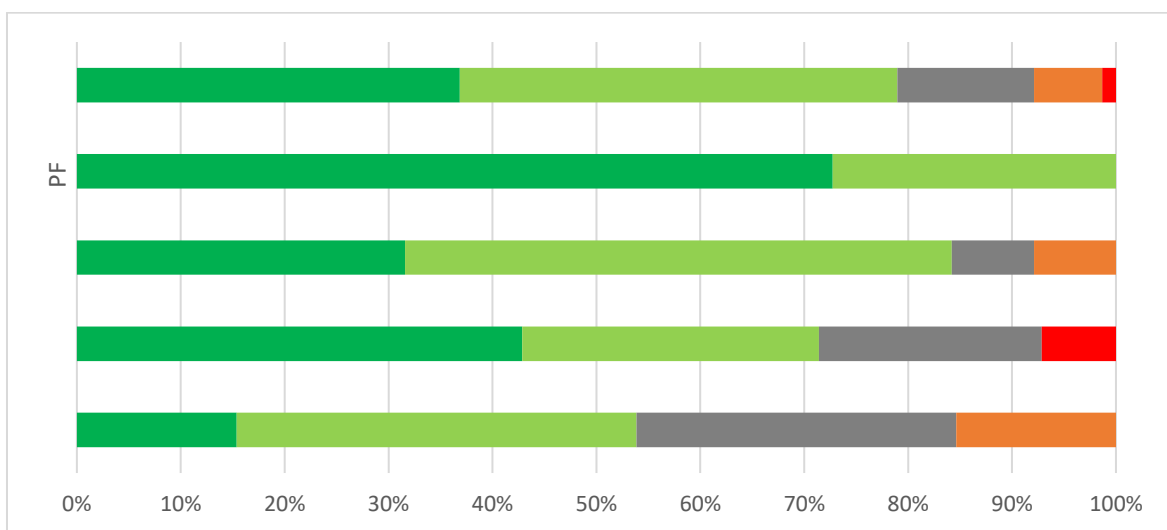

13. Ako hodnotíte fakultu Trnavskej univerzity, na ktorej ste študovali, podľa vybraných kritérií? - Dostupnosť a ochota pomáhať zo strany pedagógov

Odpoveď				PF	
1 - A, veľmi spokojný				8	
2 - B, spokojný				3	
3 - C, neviem sa vyjadriť				0	
4 - D, nespokojný				0	
5 - E, veľmi nespokojný				0	
SPOLU				11	
"Priemerná" odpoveď				1	

Graf 13A. Súhrnné vyhodnotenie – Fakulty TU a TU spolu