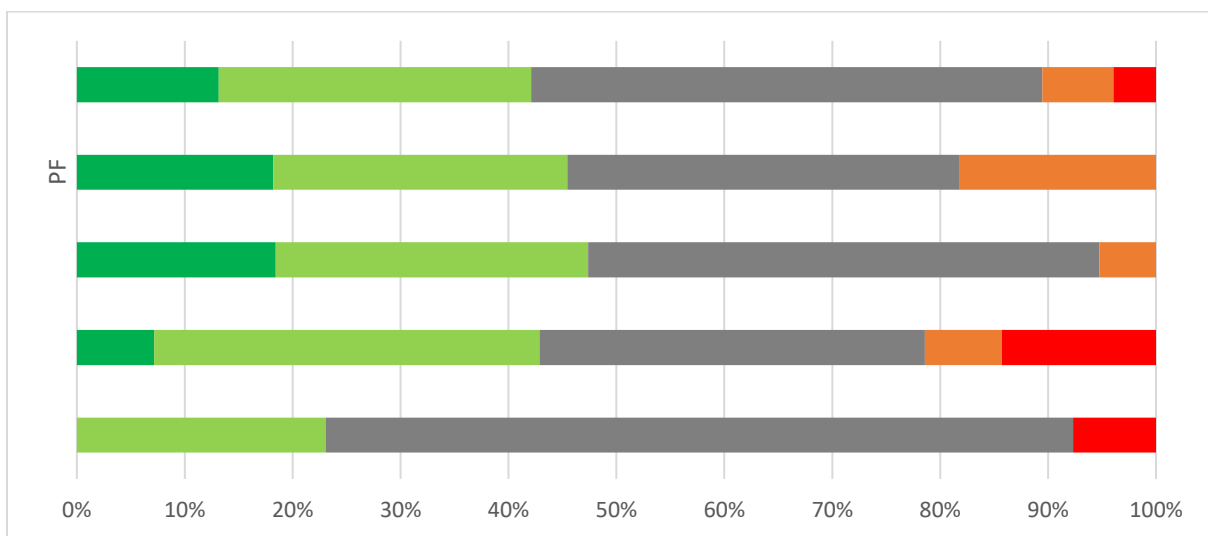

14. Ako hodnotíte fakultu Trnavskej univerzity, na ktorej ste študovali, podľa vybraných kritérií? - Medzinárodná orientácia

Odpoveď				PF	
1 - A, veľmi spokojný				2	
2 - B, spokojný				3	
3 - C, neviem sa vyjadriť				4	
4 - D, nespokojný				2	
5 - E, veľmi nespokojný				0	
SPOLU				11	
"Priemerná" odpoveď				3	

Graf 14A. Súhrnné vyhodnotenie – Fakulty TU a TU spolu