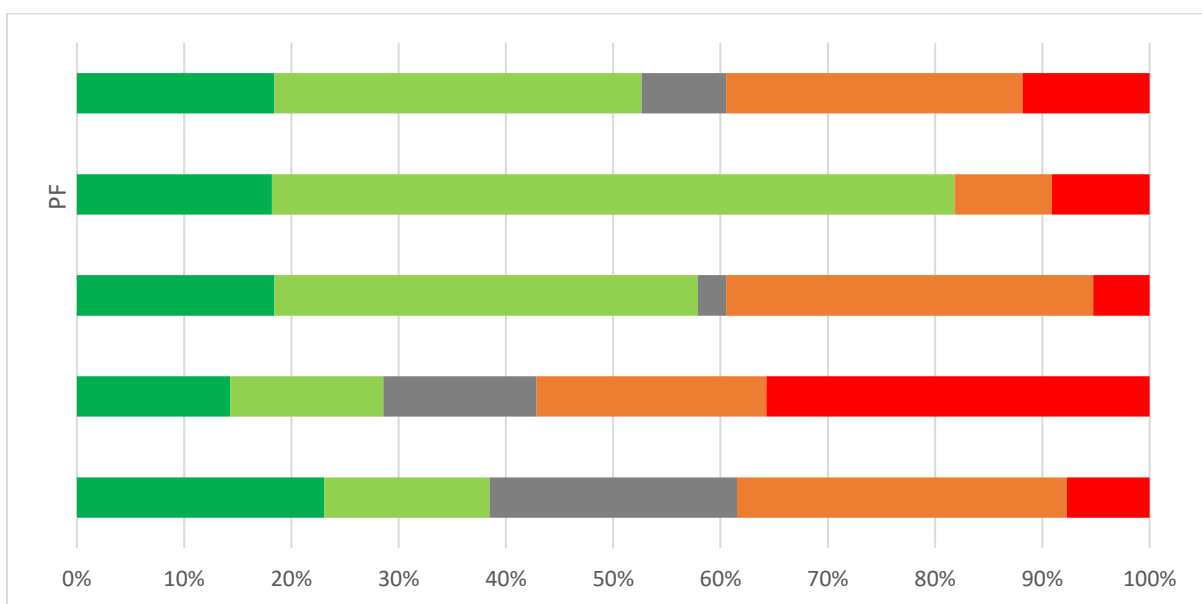

10. Ako hodnotíte fakultu Trnavskej univerzity, na ktorej ste študovali, podľa vybraných kritérií? - Orientácia vzdelania na prax

Odpoveď				PF	
1 - A, veľmi spokojný				2	
2 - B, spokojný				7	
3 - C, neviem sa vyjadriť				0	
4 - D, nespokojný				1	
5 - E, veľmi nespokojný				1	
SPOLU				11	
"Priemerná" odpoveď				2	

Graf 10A. Súhrnné vyhodnotenie – Fakulty TU a TU spolu