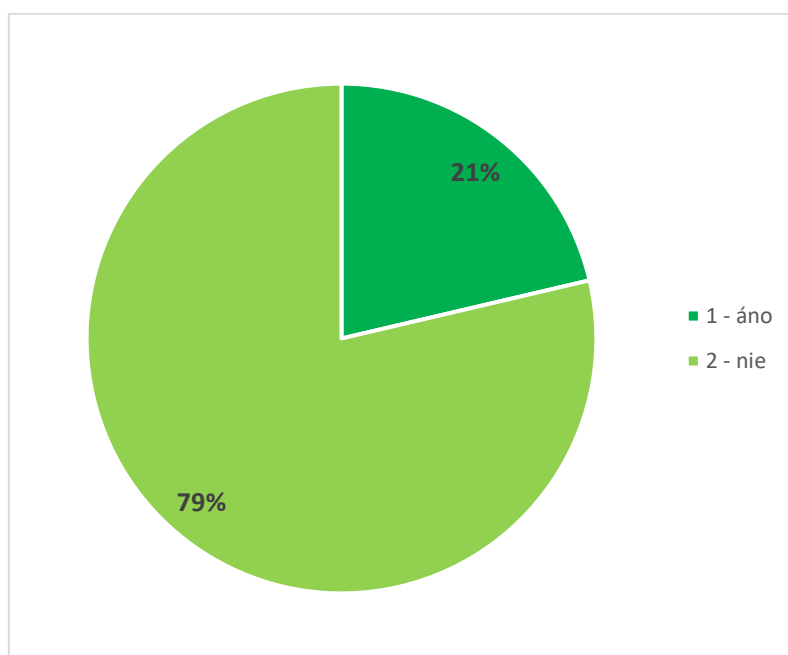

Graf 23B. Súhrnné vyhodnotenie – TU