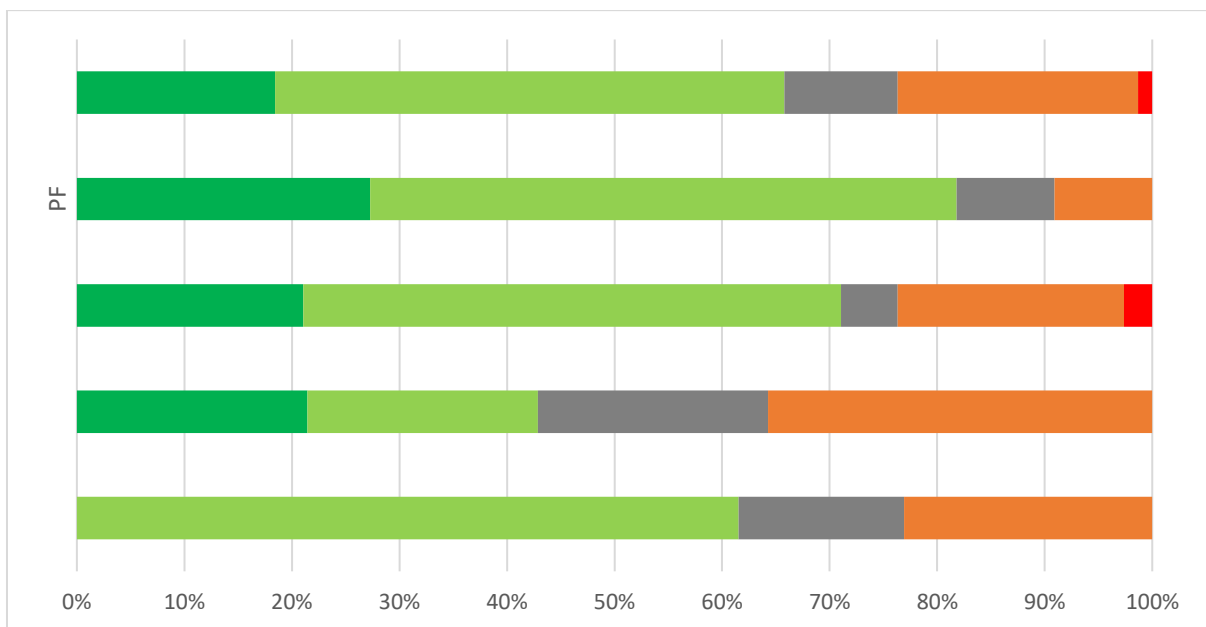

9. Ako hodnotíte fakultu Trnavskej univerzity, na ktorej ste študovali, podľa vybraných kritérií? - Akademická povest'

Odpoveď				PF	
1 - A, veľmi spokojný				9	
2 - B, spokojný				1	
3 - C, neviem sa vyjadriť				1	
4 - D, nespokojný				0	
5 - E, veľmi nespokojný				0	
SPOLU				11	
"Priemerná" odpoveď				1	

Graf 9A. Súhrnné vyhodnotenie – Fakulty TU a TU spolu