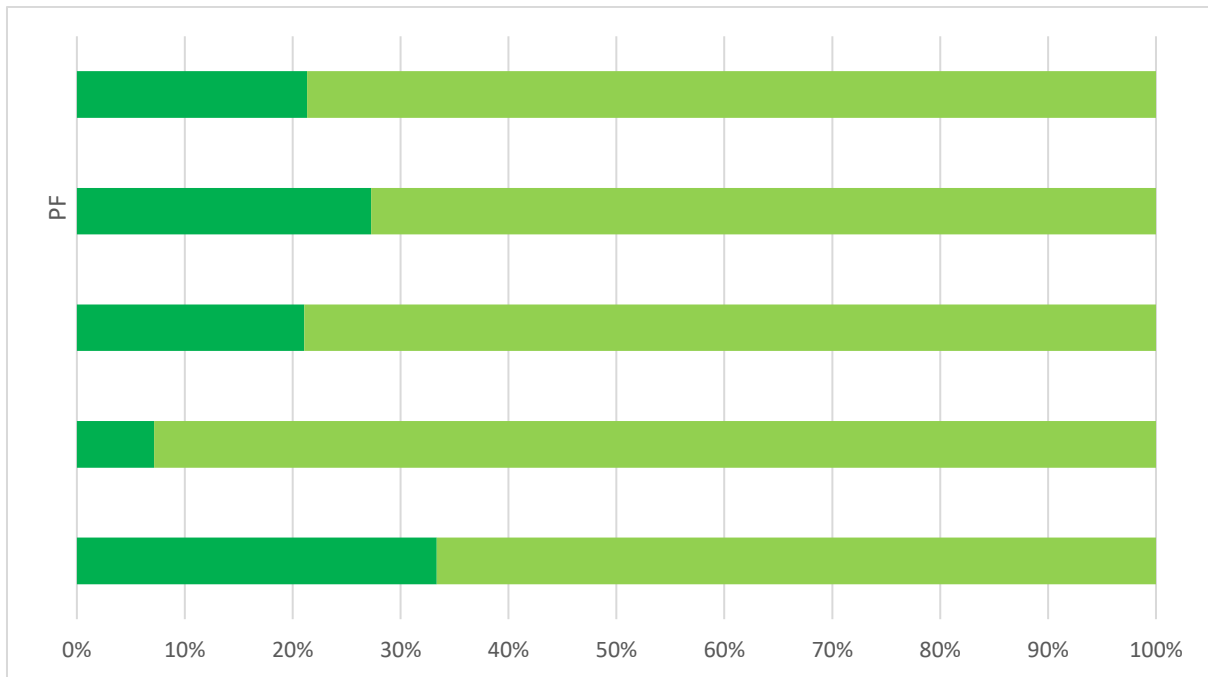

23. Pracujete v Trnavskom regióne?

Odpoveď				PF	
1 - áno				3	
2 - nie				8	
SPOLU				11	
"Priemerná" odpoveď				2	

Graf 23A. Súhrnné vyhodnotenie – Fakulty TU a TU spolu