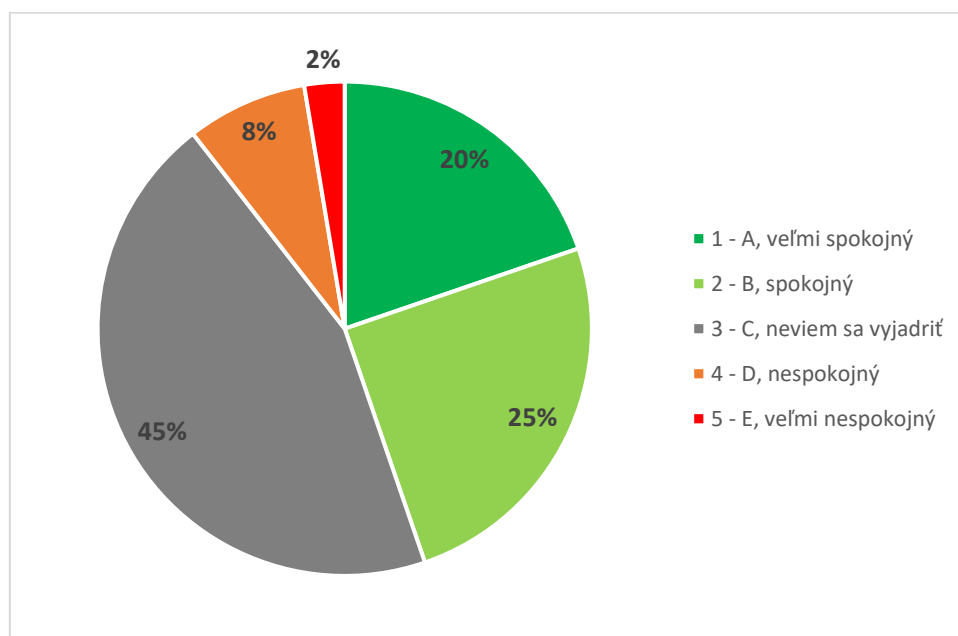

Graf 12B. Súhrnné vyhodnotenie - TU