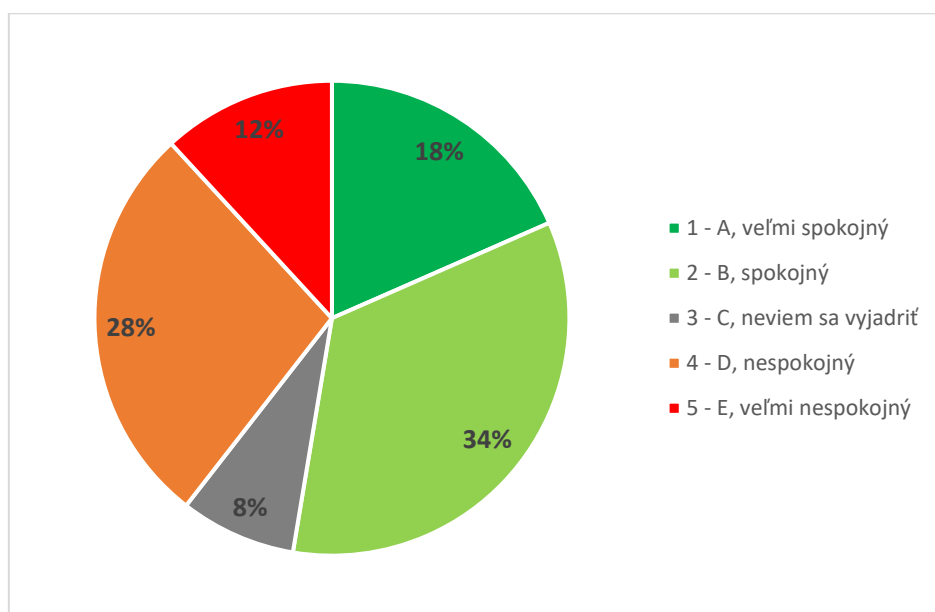

Graf 10B. Súhrnné vyhodnotenie – TU