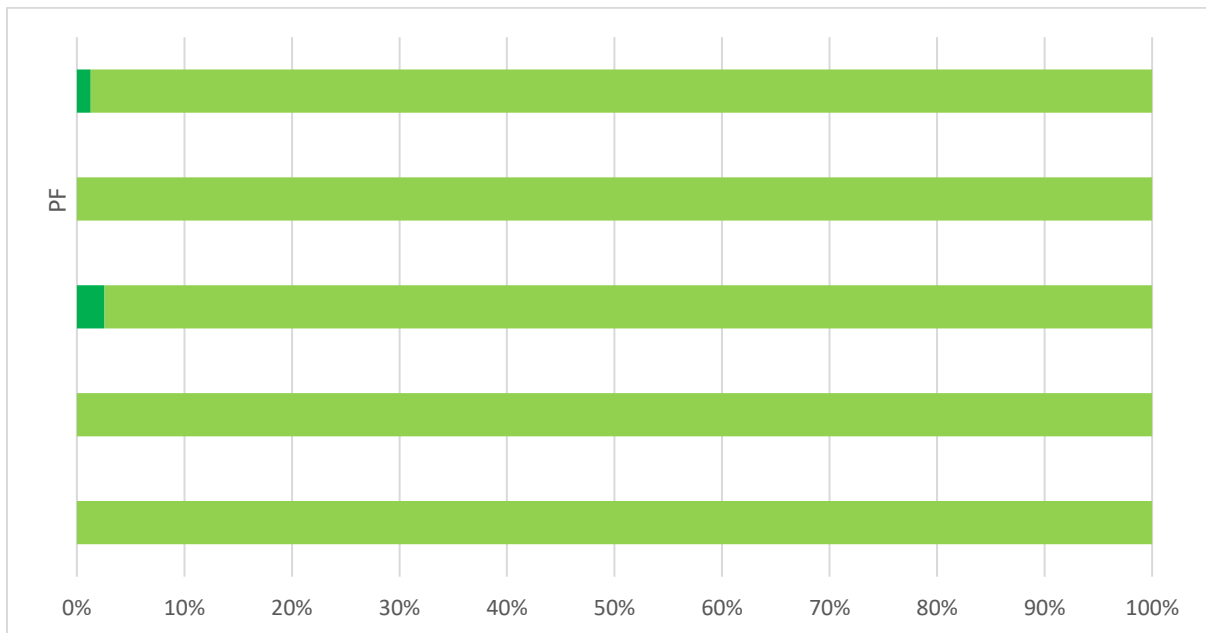

25. Začali ste podnikáť prostredníctvom start-up projektu?

Odpoveď				PF	
1 - áno				0	
2 - nie				11	
SPOLU				11	
"Priemerná" odpoveď				2	

Graf 25A. Súhrnné vyhodnotenie – Fakulty TU a TU spolu