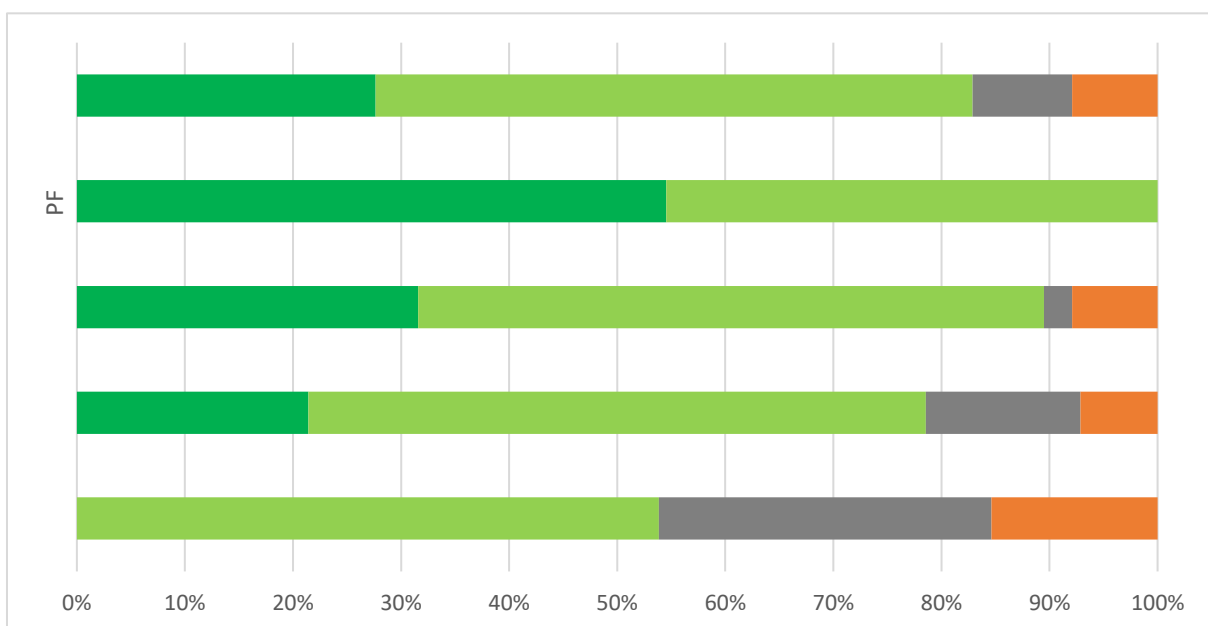

6. Ako hodnotíte fakultu Trnavskej univerzity, na ktorej ste študovali, podľa vybraných kritérií? - Kvalita výučby

Odpoveď				PF	
1 - A, veľmi spokojný				6	
2 - B, spokojný				5	
3 - C, neviem sa vyjadriť				0	
4 - D, nespokojný				0	
5 - E, veľmi nespokojný				0	
SPOLU				11	
"Priemerná" odpoveď				1	

Graf 6A. Súhrnné vyhodnotenie – Fakulty TU a TU spolu