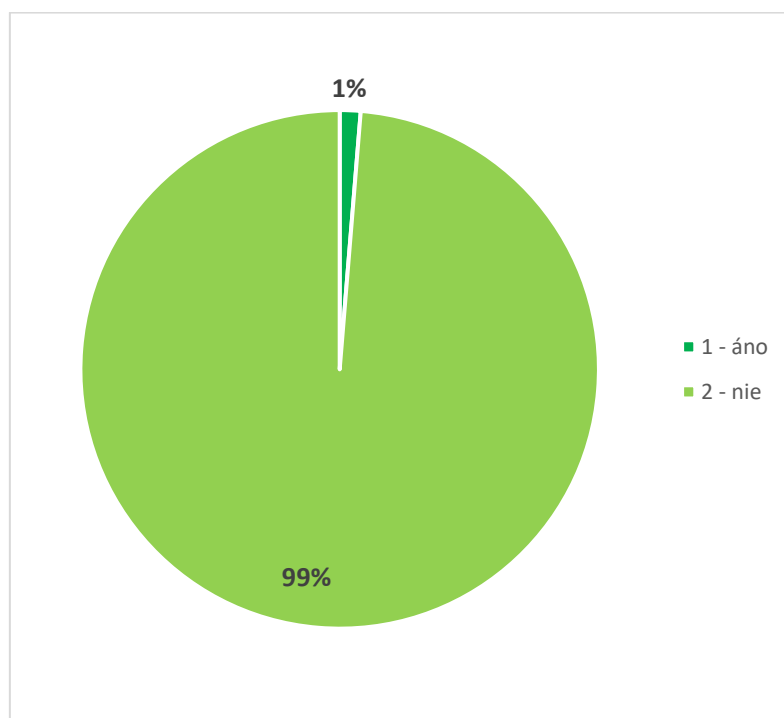

Graf 25B. Súhrnné vyhodnotenie – TU