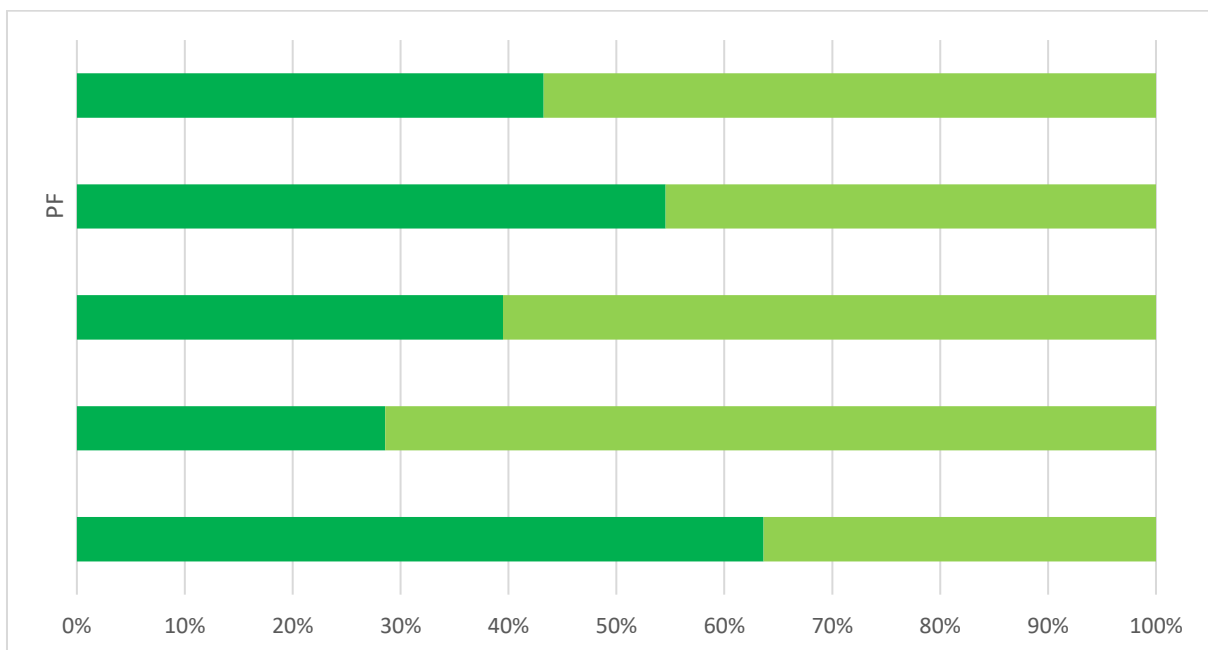

19. Mali ste možnosť zúčastniť sa stretnutia s niektorými potencionálnymi zamestnávateľmi počas Vášho štúdia na fakulte?

Odpoveď				PF	
1 - A, áno, mal/a som túto možnosť				6	
2 - B, nie, nemal/a som túto možnosť				5	
SPOLU				11	
"Priemerná" odpoveď				1	

Graf 19A. Súhrnné vyhodnotenie – Fakulty TU a TU spolu