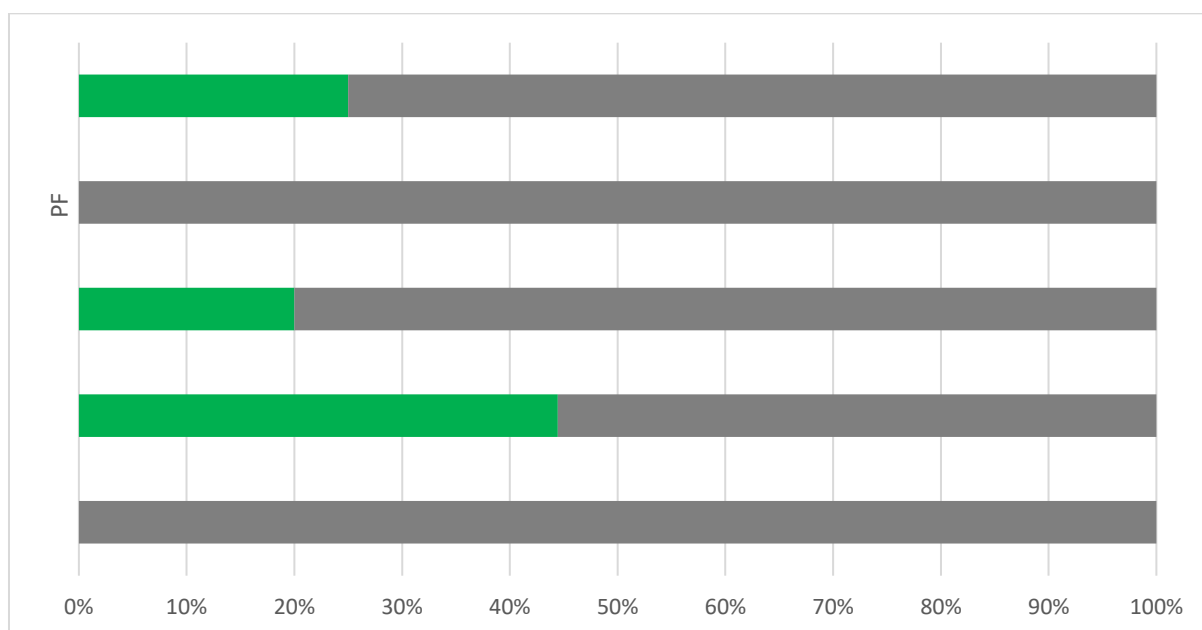

3. Som nezamestnaná/nezamestnaný z dôvodu

Odpoveď				PF	
1 - A, nenašiel/ nenašla som si prácu v odbore, ktorý som vyštudovala/vyštudoval				0	
2 - B, som dobrovoľne nezamestnaný/nezamestnaná				0	
3 - C, iné				3	
SPOLU				3	
"Priemerná" odpoveď				3	

Graf 3A. Súhrnné vyhodnotenie – Fakulty TU a TU spolu