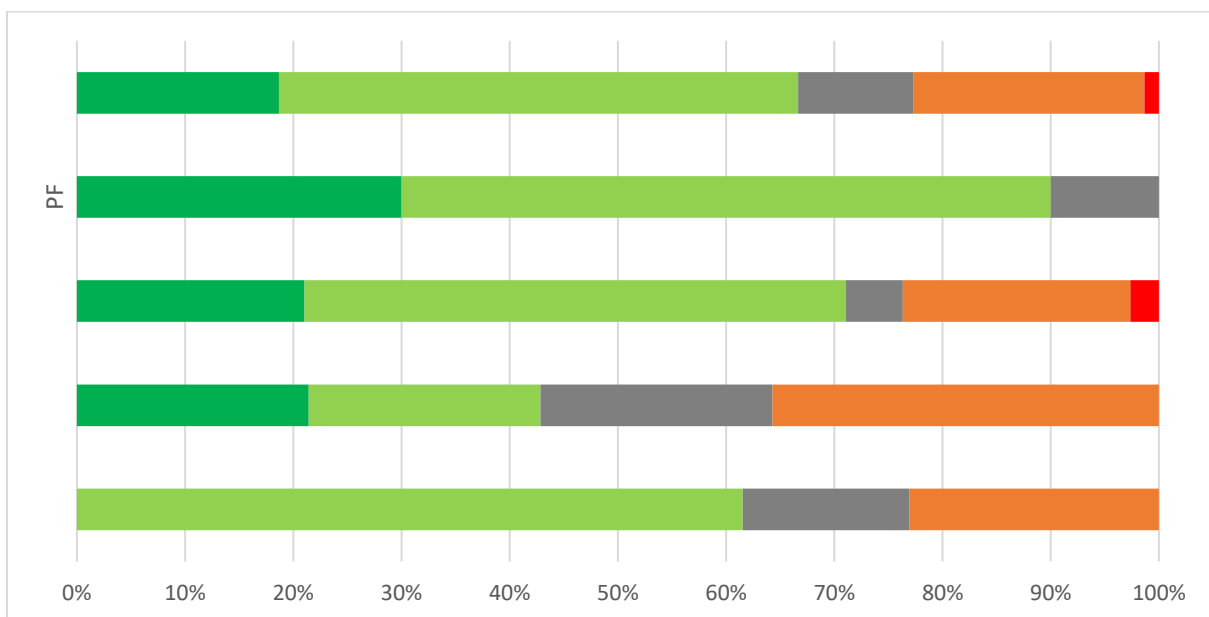

7. Ako hodnotíte fakultu Trnavskej univerzity, na ktorej ste študovali, podľa vybraných kritérií? - Obsah a štruktúra štúdia

Odpoveď				PF	
1 - A, veľmi spokojný				3	
2 - B, spokojný				6	
3 - C, neviem sa vyjadriť				1	
4 - D, nespokojný				1	
5 - E, veľmi nespokojný				0	
SPOLU				11	
"Priemerná" odpoveď				2	

Graf 7A. Súhrnné vyhodnotenie – Fakulty TU a TU spolu