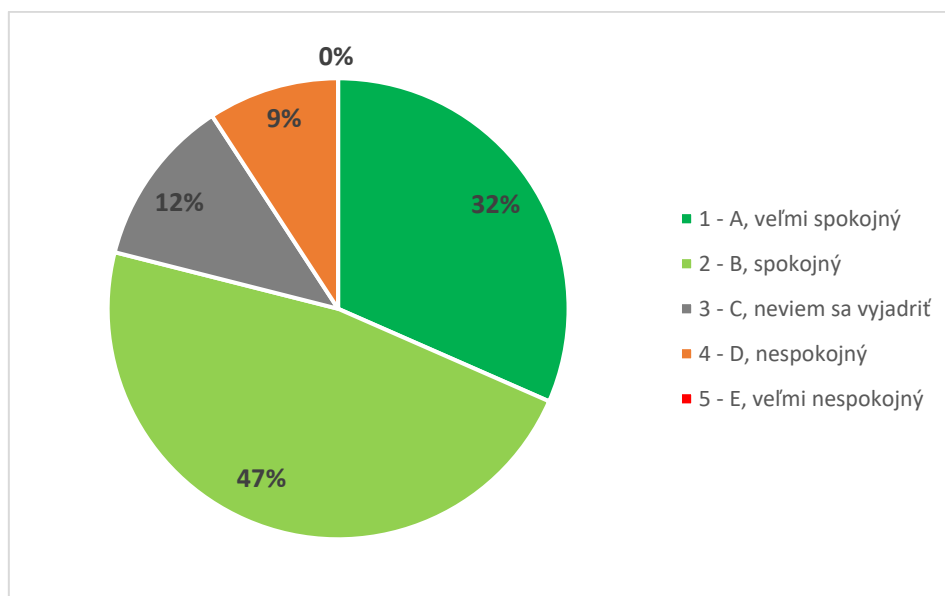

Graf 8B. Súhrnné vyhodnotenie – TU