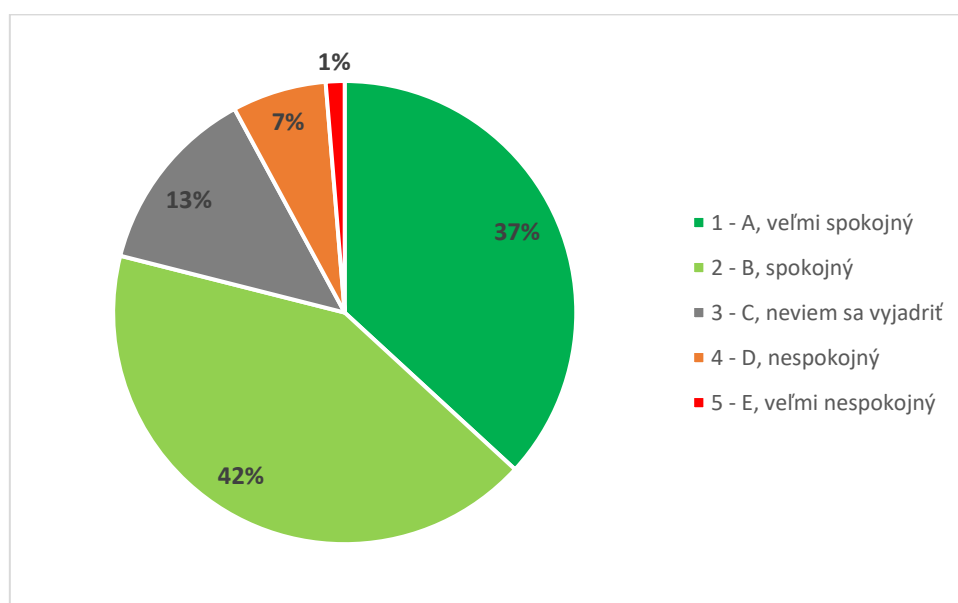

Graf 13B. Súhrnné vyhodnotenie - TU