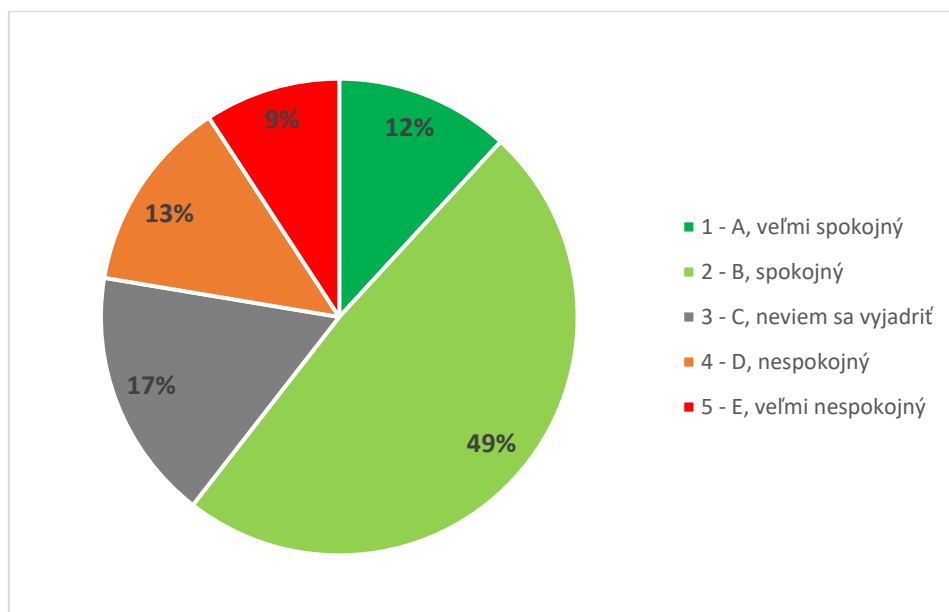

Graf 16B. Súhrnné vyhodnotenie - TU