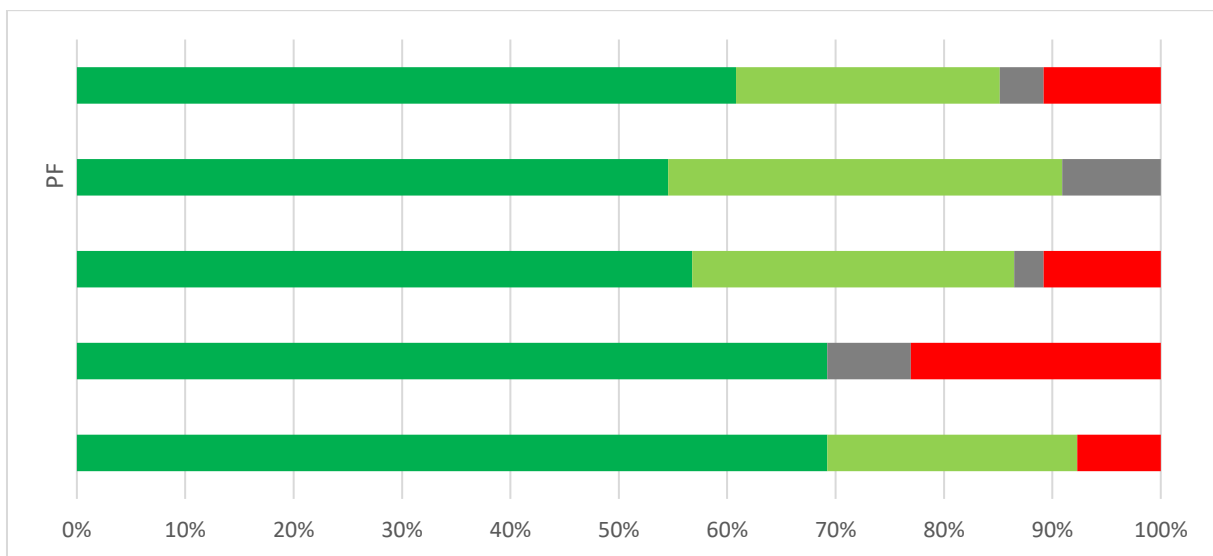

20. Uvítali by ste možnosť stretnúť sa s potenciálnymi zamestnávateľmi na pôde TU bezprostredne po ukončení štúdia?

Odpoveď				PF	
1 - súhlasím				6	
2 - skôr súhlasím				4	
3 - skôr nesúhlasím				1	
4 - nesúhlasím				0	
5 - žiadne stanovisko				0	
SPOLU				11	
"Priemerná" odpoveď				2	

Graf 20A. Súhrnné vyhodnotenie – Fakulty TU a TU spolu