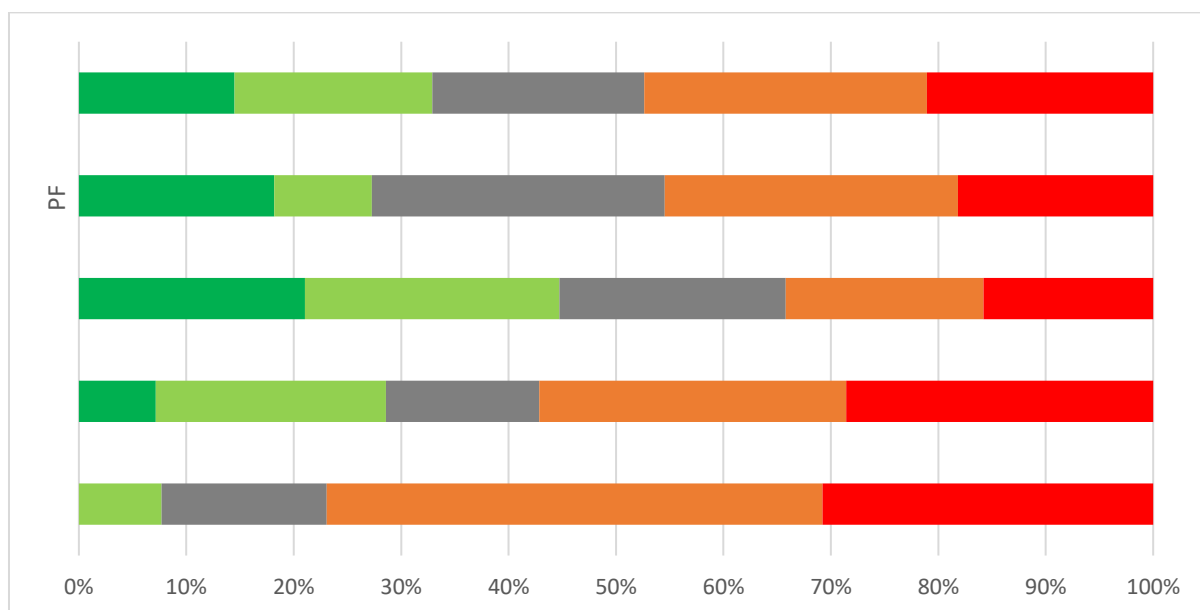

21. Mali ste možnosť zapojiť sa do inovácie študijných programov, resp. ich jednotiek?

Odpoveď				PF	
1 - súhlasím				2	
2 - skôr súhlasím				1	
3 - skôr nesúhlasím				3	
4 - nesúhlasím				3	
5 - žiadne stanovisko				2	
SPOLU				11	
"Priemerná" odpoveď				3	

Graf 21A. Súhrnné vyhodnotenie – Fakulty TU a TU spolu