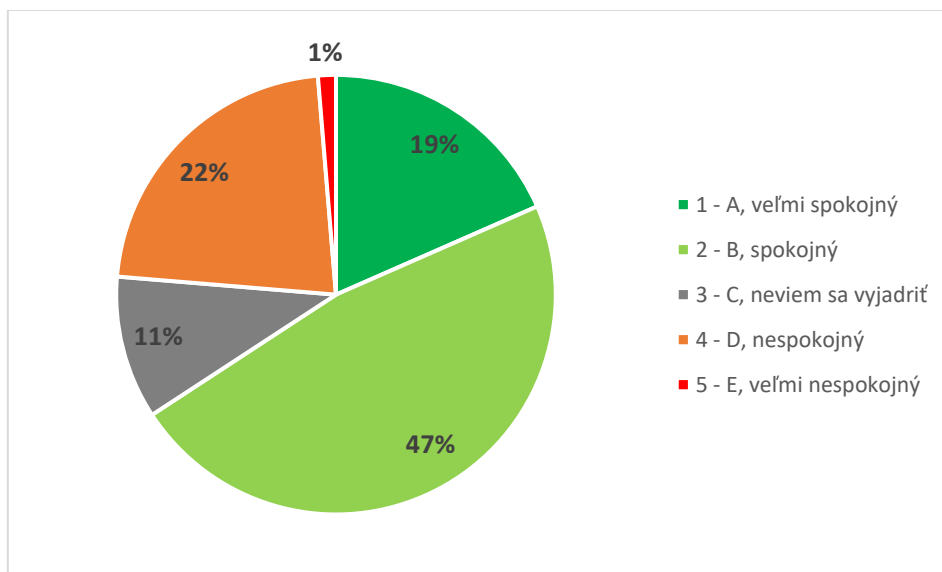

Graf 9B. Súhrnné vyhodnotenie - TU