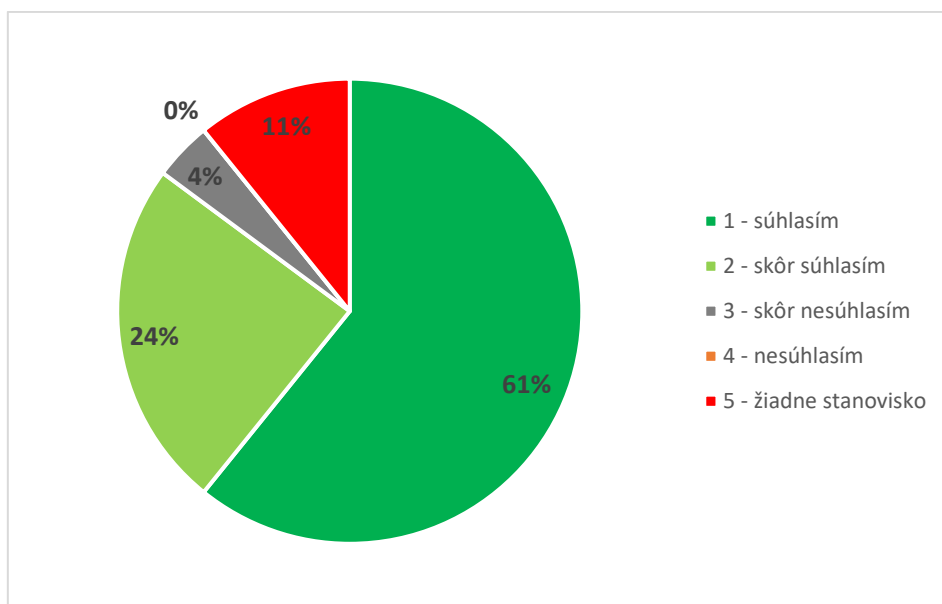

Graf 20B. Súhrnné vyhodnotenie - TU