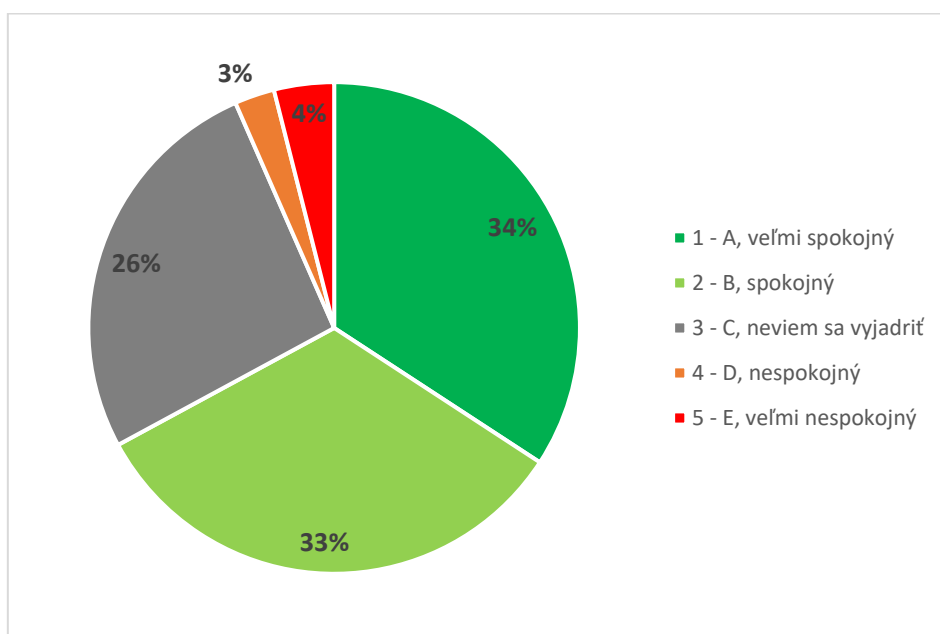

Graf 15B. Súhrnné vyhodnotenie - TU