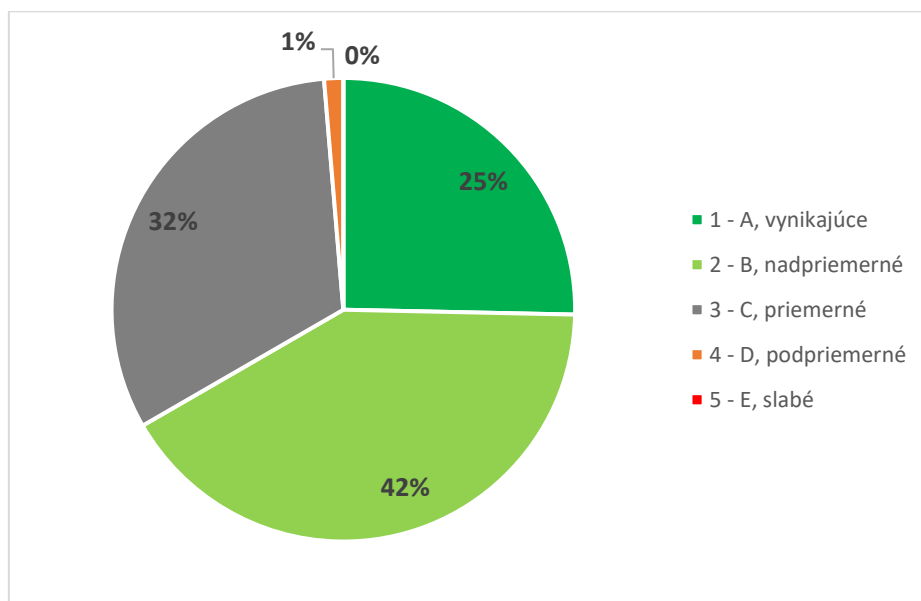

Graf 1B. Súhrnné vyhodnotenie – TU