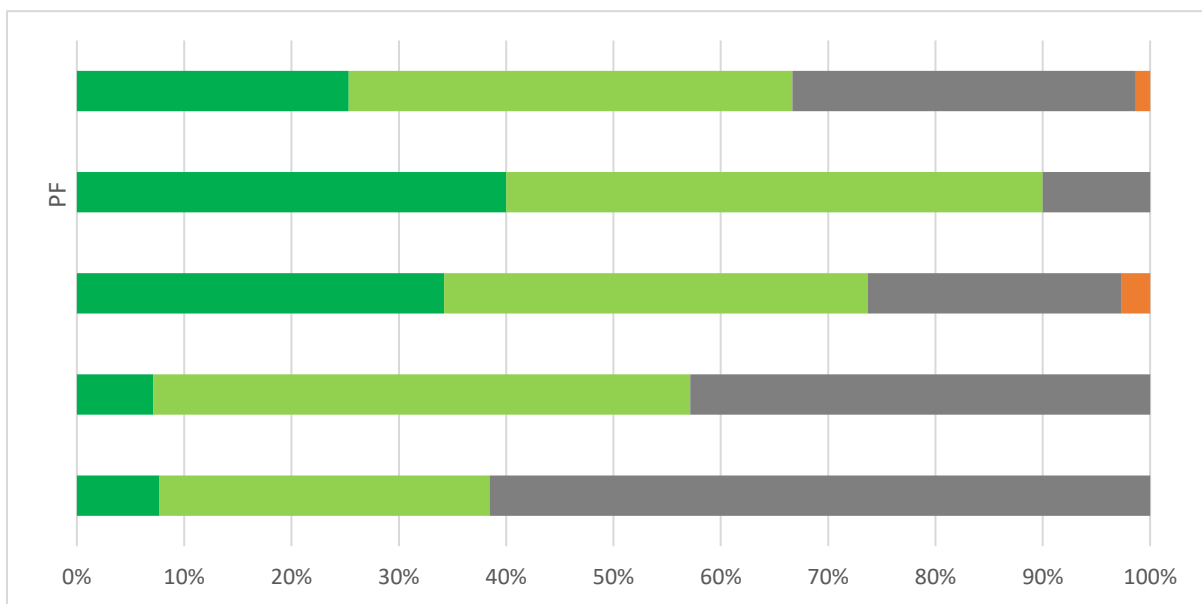

1. Vaše nadobudnuté vedomosti a zručnosti počas štúdia na Trnavskej univerzite hodnotíte ako:

Odpoveď				PF	
1 - A, vynikajúce				4	
2 - B, nadpriemerné				5	
3 - C, priemerné				1	
4 - D, podpriemerné				0	
5 - E, slabé				0	
SPOLU				10	
"Priemerná" odpoveď				2	

Graf 1A. Súhrnné vyhodnotenie – Fakulty TU a TU spolu