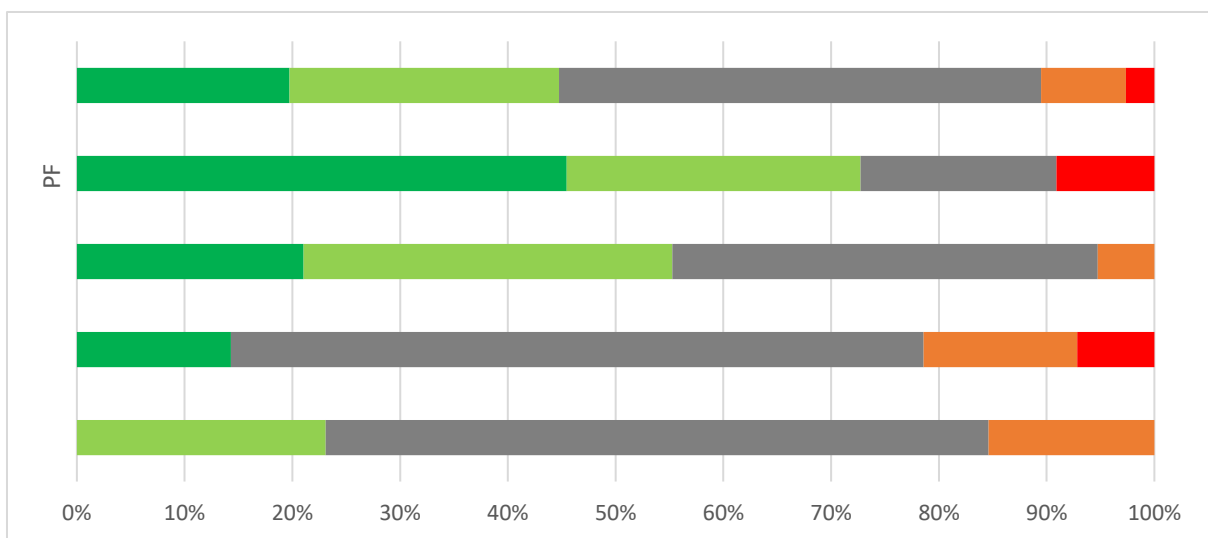

12. Ako hodnotíte fakultu Trnavskej univerzity, na ktorej ste študovali, podľa vybraných kritérií? - Spolupráca vysokej školy so spoločnosťami, organizáciami

Odpoveď				PF	
1 - A, veľmi spokojný				5	
2 - B, spokojný				3	
3 - C, neviem sa vyjadriť				2	
4 - D, nespokojný				0	
5 - E, veľmi nespokojný				1	
SPOLU				11	
"Priemerná" odpoveď				2	

Graf 12A. Súhrnné vyhodnotenie – Fakulty TU a TU spolu