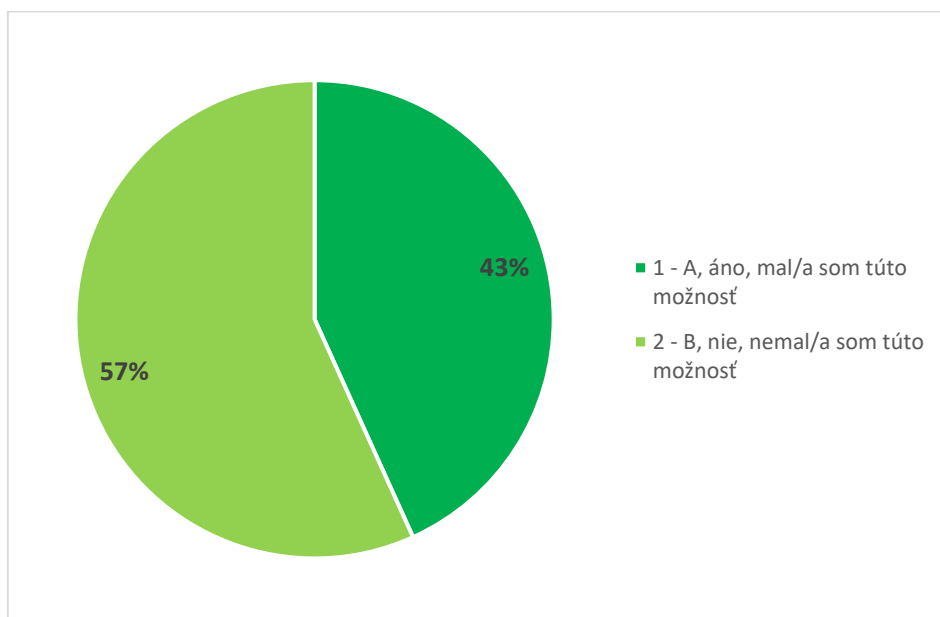

Graf 19B. Súhrnné vyhodnotenie - TU