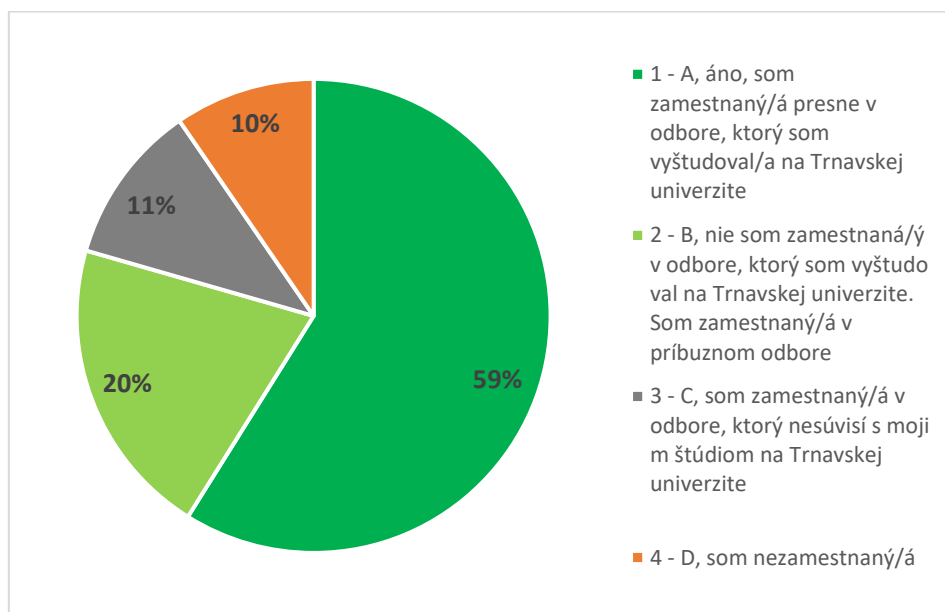

Graf 2B. Súhrnné vyhodnotenie –TU