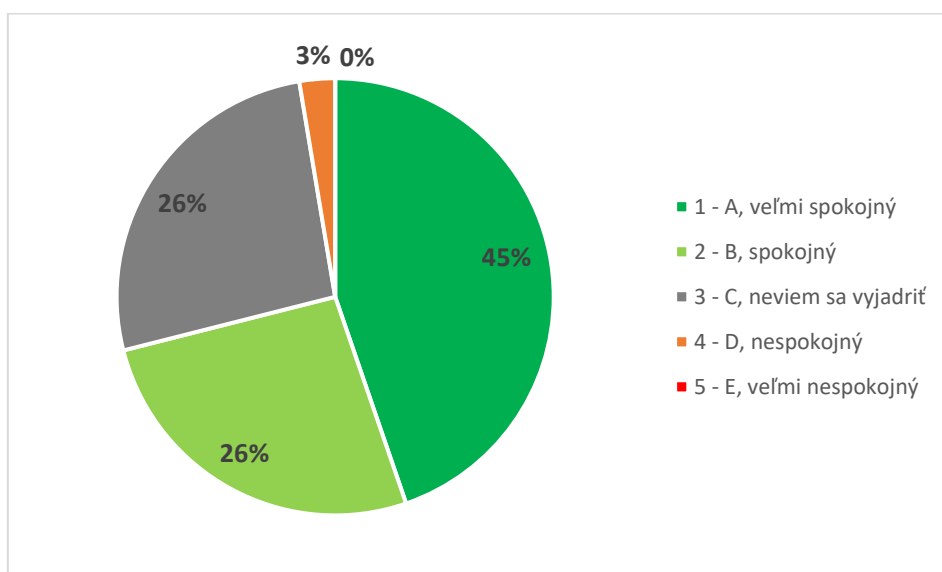

Graf 11B. Súhrnné vyhodnotenie - TU