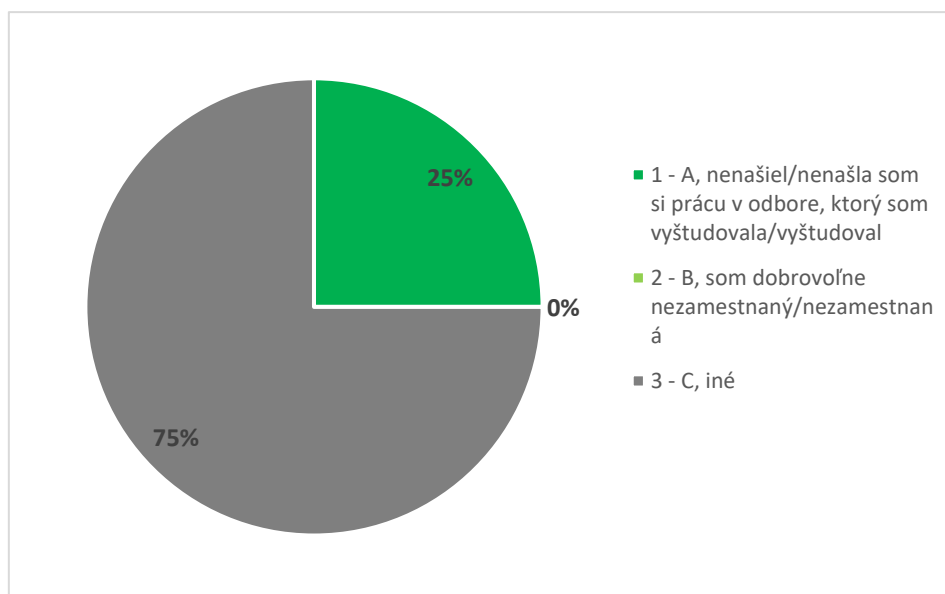

Graf 3B. Súhrnné vyhodnotenie – TU