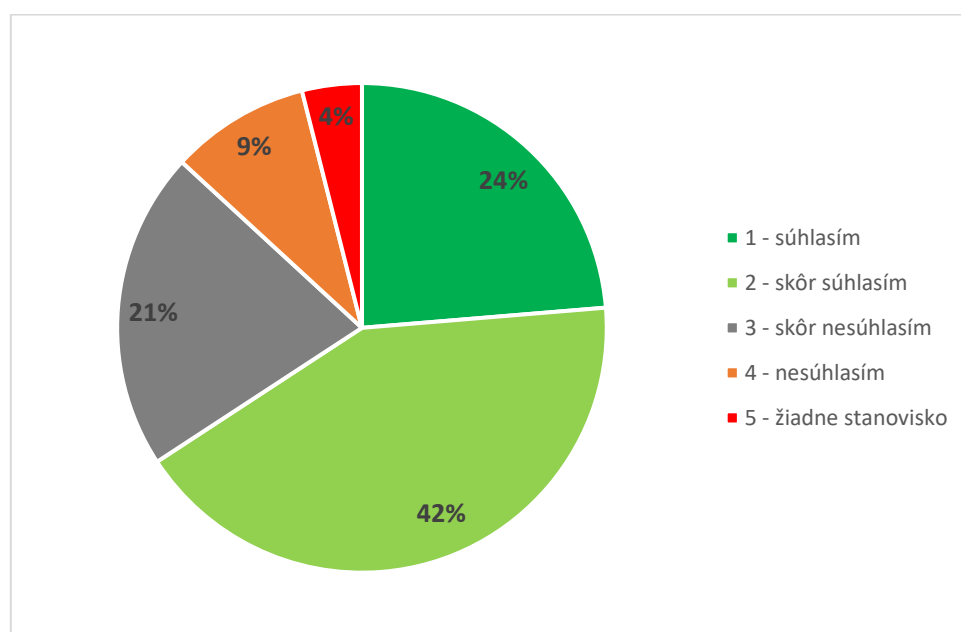

Graf 22B. Súhrnné vyhodnotenie – TU