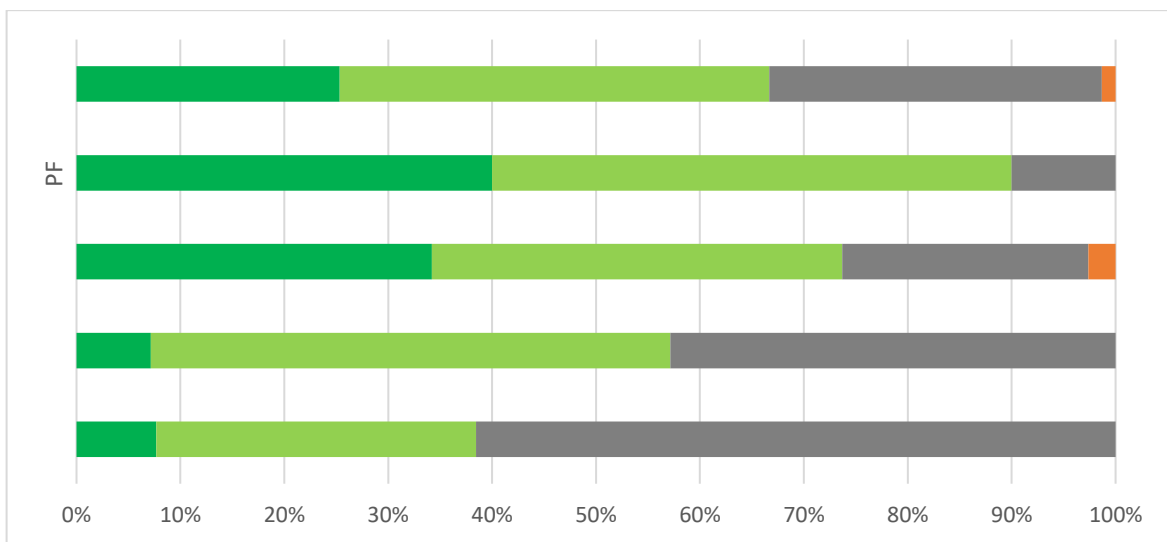

2. Zamestnali ste sa v odbore, ktorý bol predmetom Vášho štúdia na Trnavskej univerzite?

Odpoveď				PF	
1 - A, áno, som zamestnaný/á presne v odbore, ktorý som vyštudoval/a na Trnavskej univerzite				6	
2 - B, nie som zamestnaná/ý v odbore, ktorý som vyštudoval na Trnavskej univerzite. Som zamestnaný/á v príbuznom odbore				2	
3 - C, som zamestnaný/á v odbore, ktorý nesúvisí s moji m štúdiom na Trnavskej univerzite				2	
4 - D, som nezamestnaný/á				1	
SPOLU				11	
"Priemerná" odpoveď				2	

Graf 2A. Súhrnné vyhodnotenie – Fakulty TU a TU spolu