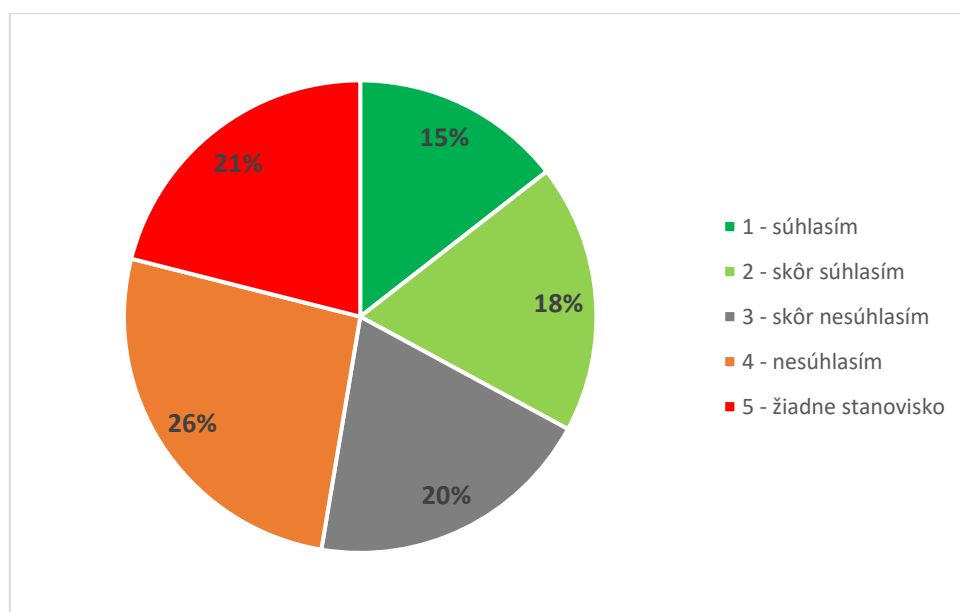

Graf 21B. Súhrnné vyhodnotenie - TU