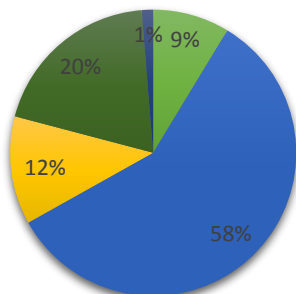

- súhlasím
- skôr súhlasím
- skôr nesúhlasím
- nesúhlasím
- žiadne stanovisko

So štúdiom na Trnavskej univerzite som bol/a spokojná?

■ súhlasím ■ skôr súhlasím ■ skôr nesúhlasím ■ nesúhlasím ■ žiadne stanovisko

Ako hodnotíte fakultu Trnavskej univerzity, na ktorej ste študovali, podľa vybraných kritérií? - Kvalita výučby

■ veľmi spokojný ■ spokojný ■ neviem sa vyjadriť ■ nespokojný ■ veľmi nespokojný

Ako hodnotíte fakultu Trnavskej univerzity, na ktorej ste študovali, podľa vybraných kritérií? - Obsah a štruktúra štúdia