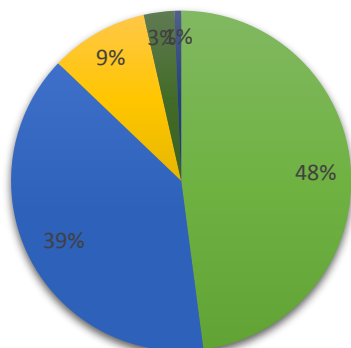

**Ako hodnotíte fakultu Trnavskej univerzity, na ktorej ste študovali, podľa vybraných kritérií? -
Akademická povesť**

■ A, veľmi spokojný ■ B, spokojný ■ C, neviem sa vyjadriť ■ D, nespokojný ■ E, veľmi nespokojný