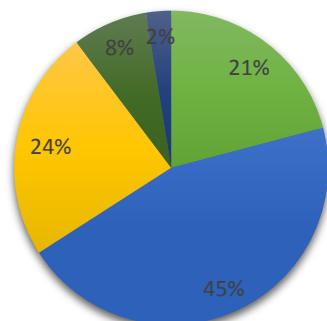

Ako hodnotíte fakultu Trnavskej univerzity, na ktorej ste študovali, podľa vybraných kritérií? - Vysokoškolský život

■ A, veľmi spokojný ■ B, spokojný ■ C, neviem sa vyjadriť ■ D, nespokojný ■ E, veľmi nespokojný