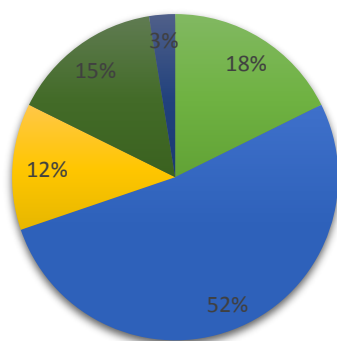

Ako hodnotíte fakultu Trnavskej univerzity, na ktorej ste študovali, podľa vybraných kritérií? - Vybavenie vysokej školy

■ A, veľmi spokojný ■ B, spokojný ■ C, neviem sa vyjadriť ■ D, nespokojný ■ E, veľmi nespokojný