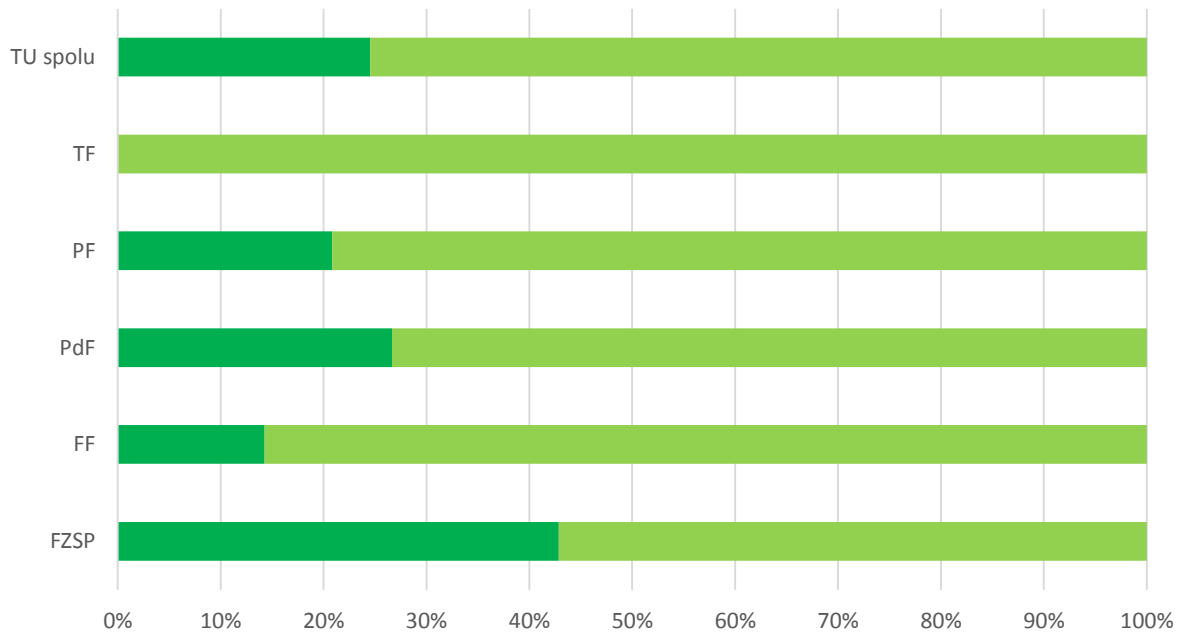

23. Pracujete v Trnavskom regióne?

Odpoveď	FZSP	FF	PdF	PF	TF	TU spolu
1 - áno	6	3	12	5	0	26
2 - nie	8	18	33	19	2	80
SPOLU respondentov	14	21	45	24	2	106
"Priemerná" odpoveď	2	2	2	2	2	2

Graf 23A. Súhrnné vyhodnotenie – Fakulty TU a TU spolu