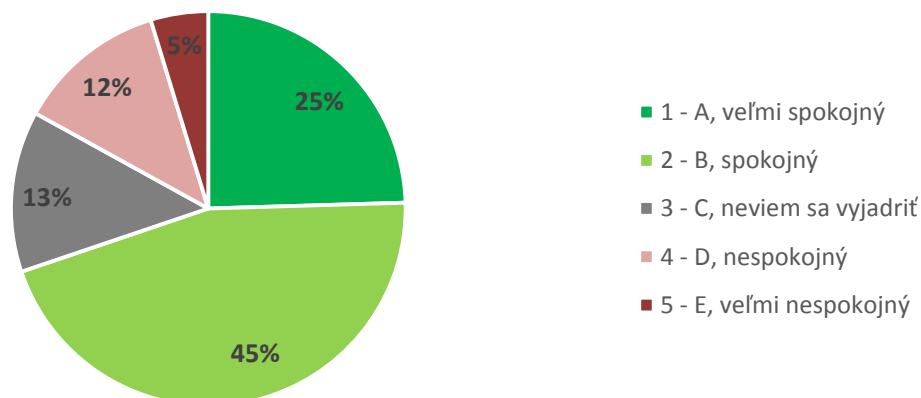

Graf 16B. Súhrnné vyhodnotenie - TU