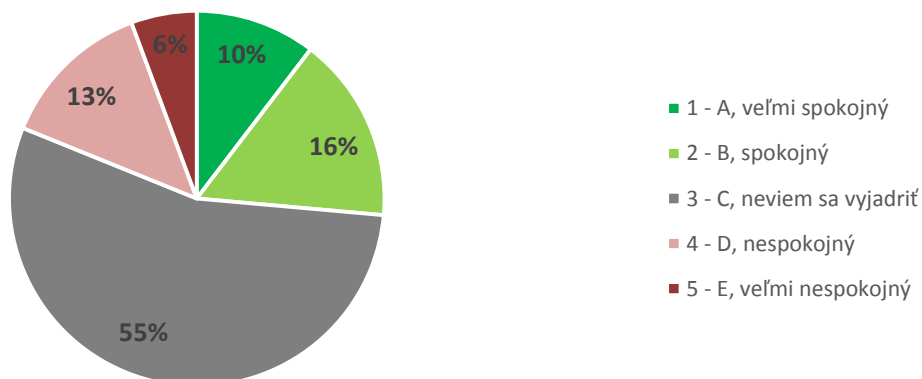

Graf 17B. Súhrnné vyhodnotenie - TU