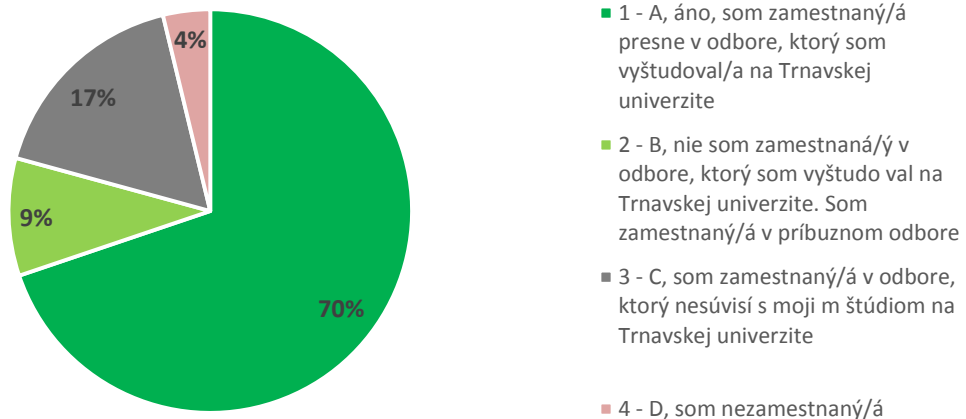

2. Zamestnali ste sa v odbore, ktorý bol predmetom Váš ho štúdia na Trnavskej univerzite?

Odpoveď	FZSP	FF	PdF	PF	TF	TU spolu
1 - A, áno, som zamestnaný/á presne v odbore, ktorý som vyštudoval/a na TU	12	10	36	15	1	74
2 - B, nie som zamestnaná/ý v odbore, ktorý som vyštudoval na TU. Som zamestnaný/á v príbuznom odbore	0	2	4	4	0	10
3 - C, som zamestnaný/á v odbore, ktorý nesúvisí s mojim štúdiom na TU	2	9	2	5	0	18
4 - D, som nezamestnaný/á	0	0	3	0	1	4
SPOLU respondentov	14	21	45	24	2	106
„Priemerná“ odpoveď	1	2	1	2	3	2