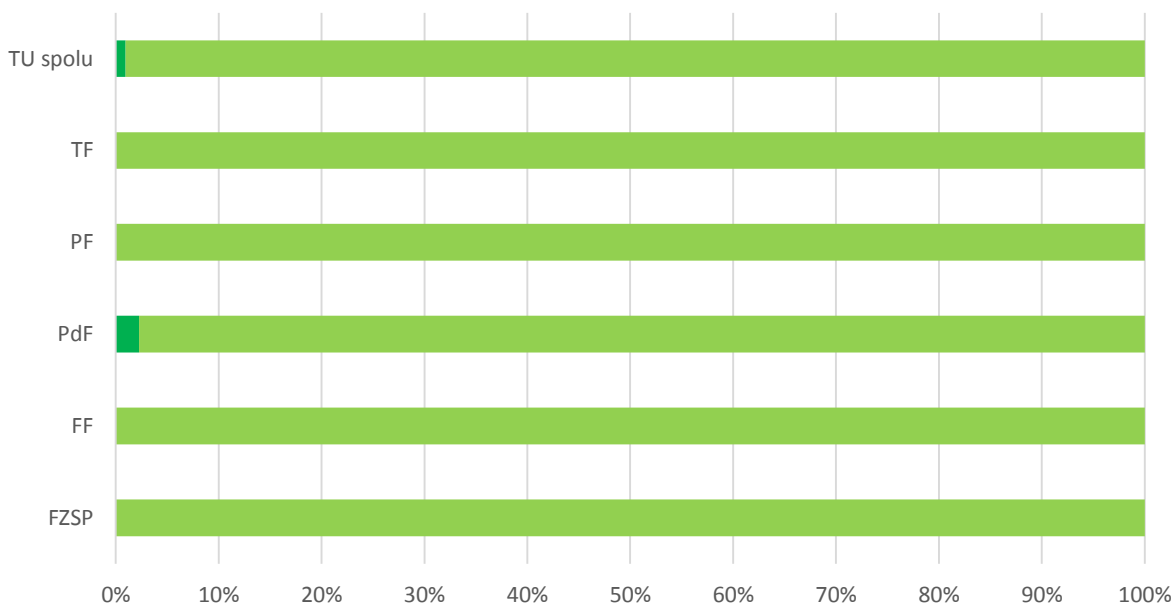

25. Začali ste podnikáť prostredníctvom start-up projektu?

Odpoveď	FZSP	FF	PdF	PF	TF	TU spolu
1 - áno	0	0	1	0	0	1
2 - nie	14	22	43	24	2	105
SPOLU respondentov	14	22	44	24	2	106
"Priemerná" odpoveď	2	2	2	2	2	2

Graf 25A. Súhrnné vyhodnotenie – Fakulty TU a TU spolu