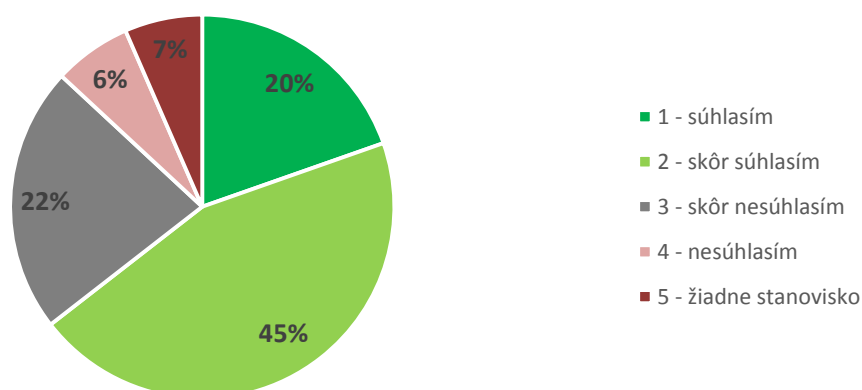

Graf 22B. Súhrnné vyhodnotenie – TU