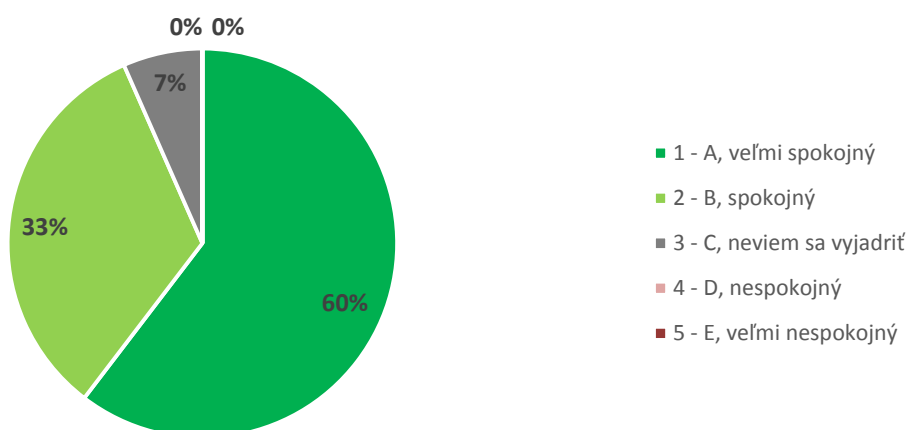

Graf 9B. Súhrnné vyhodnotenie - TU