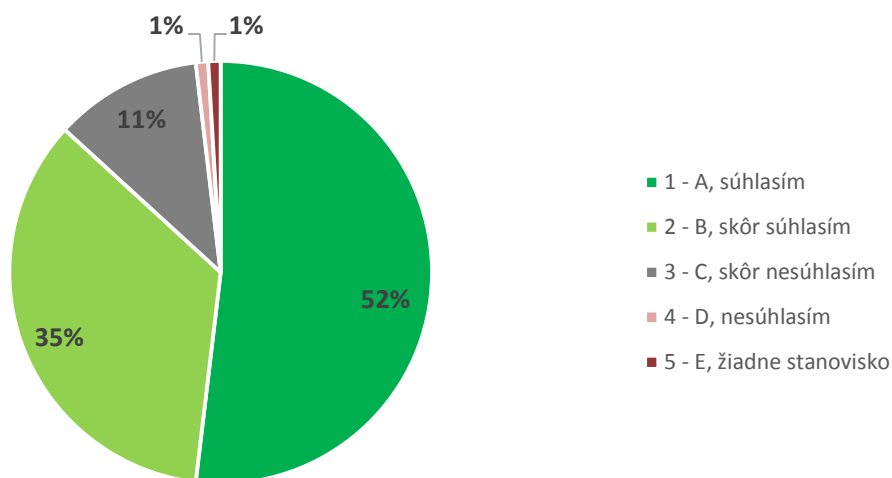

Graf 5B. Súhrnné vyhodnotenie – TU