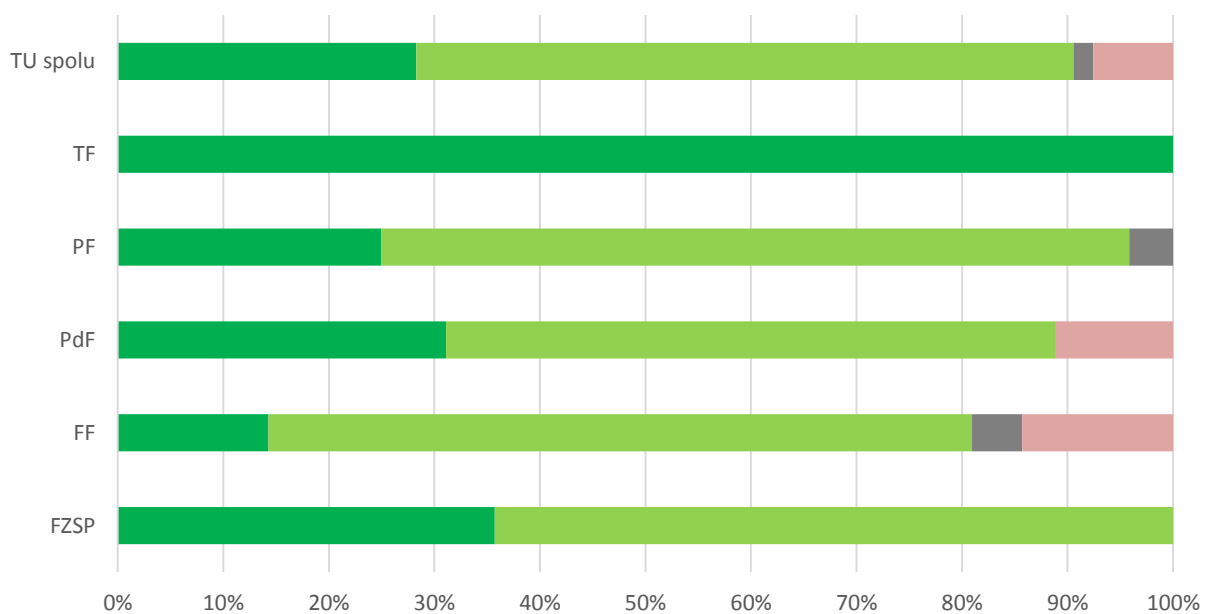

6. Ako hodnotíte fakultu Trnavskej univerzity, na ktorej ste študovali, podľa vybraných kritérií? - Kvalita výučby

Odpoveď	FZSP	FF	PdF	PF	TF	TU spolu
1 – A, veľmi spokojný	5	3	14	6	2	30
2 – B, spokojný	9	14	26	17	0	66
3 – C, neviem sa vyjadriť	0	1	0	1	0	2
4 – D, nespokojný	0	3	5	0	0	8
5 – E, veľmi nespokojný	0	0	0	0	0	0
SPOLU respondentov	14	21	45	24	2	106
„Priemerná“ odpoveď	2	2	2	2	1	2

Graf 6A. Súhrnné vyhodnotenie – Fakulty TU a TU spolu