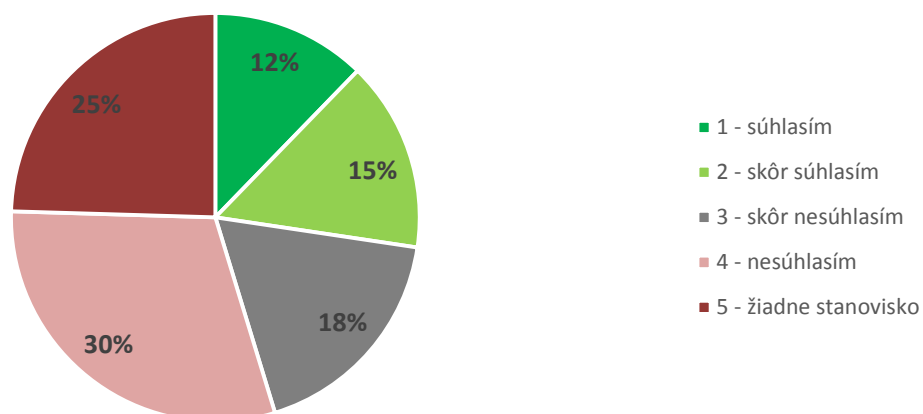

Graf 21B. Súhrnné vyhodnotenie - TU