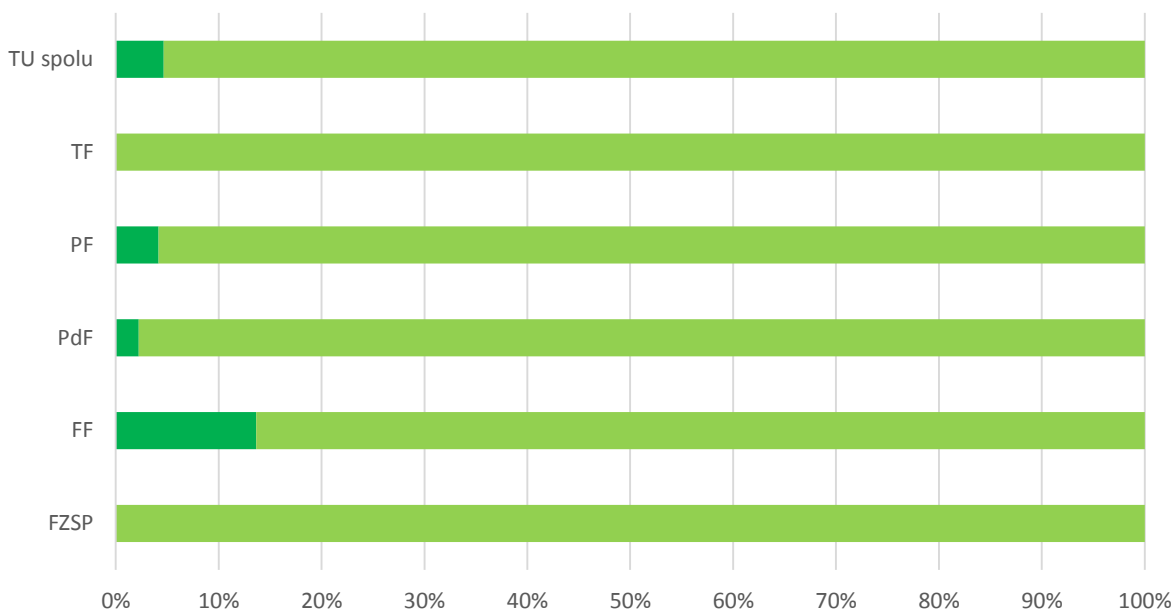

24. Založili ste v priebehu štúdia alebo po jeho ukončení živnosť?

Odpoveď	FZSP	FF	PdF	PF	TF	TU spolu
1 - áno	0	3	1	1	0	5
2 - nie	14	19	44	23	2	102
SPOLU respondentov	14	22	45	24	2	107
"Priemerná" odpoveď	2	2	2	2	2	2

Graf 24A. Súhrnné vyhodnotenie – Fakulty TU a TU spolu