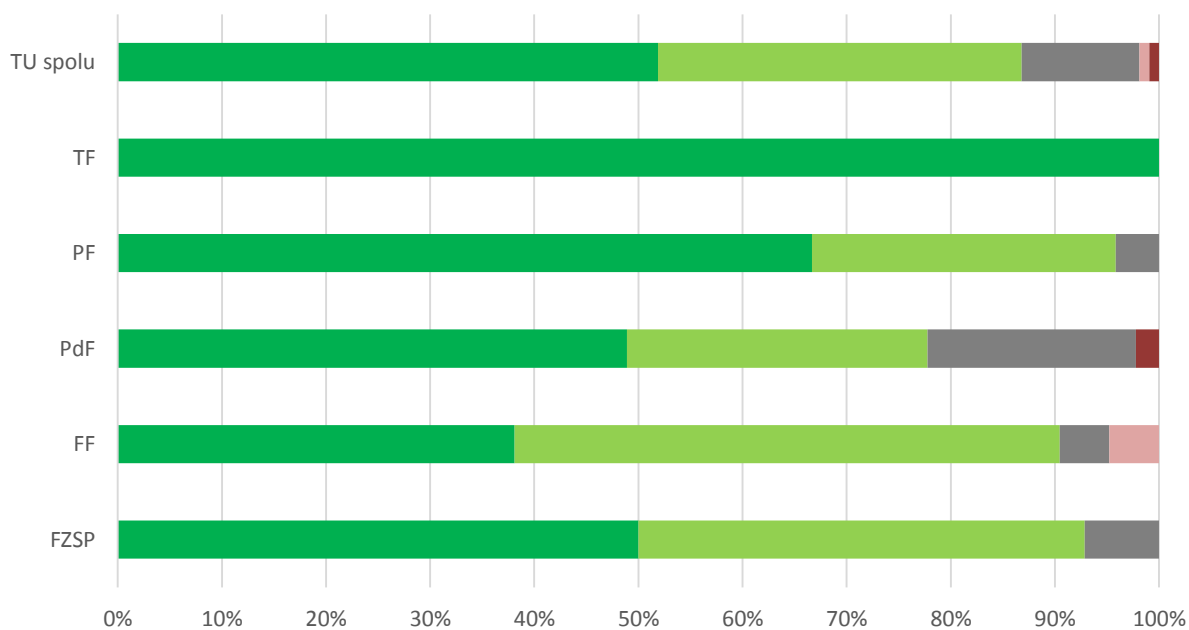

5. So štúdiom na Trnavskej univerzite som bol/a spokojná?

Odpoveď	FZSP	FF	PdF	PF	TF	TU spolu
1 – A, súhlasím	7	8	22	16	2	55
2 – B, skôr súhlasím	6	11	13	7	0	37
3 - C, skôr nesúhlasím	1	1	9	1	0	12
4 - D, nesúhlasím	0	1	0	0	0	1
5 - E, žiadne stanovisko	0	0	1	0	0	1
SPOLU respondentov	14	21	45	24	2	106
"Priemerná" odpoveď	2	2	2	1	1	2

Graf 5A. Súhrnné vyhodnotenie – Fakulty TU a TU spolu