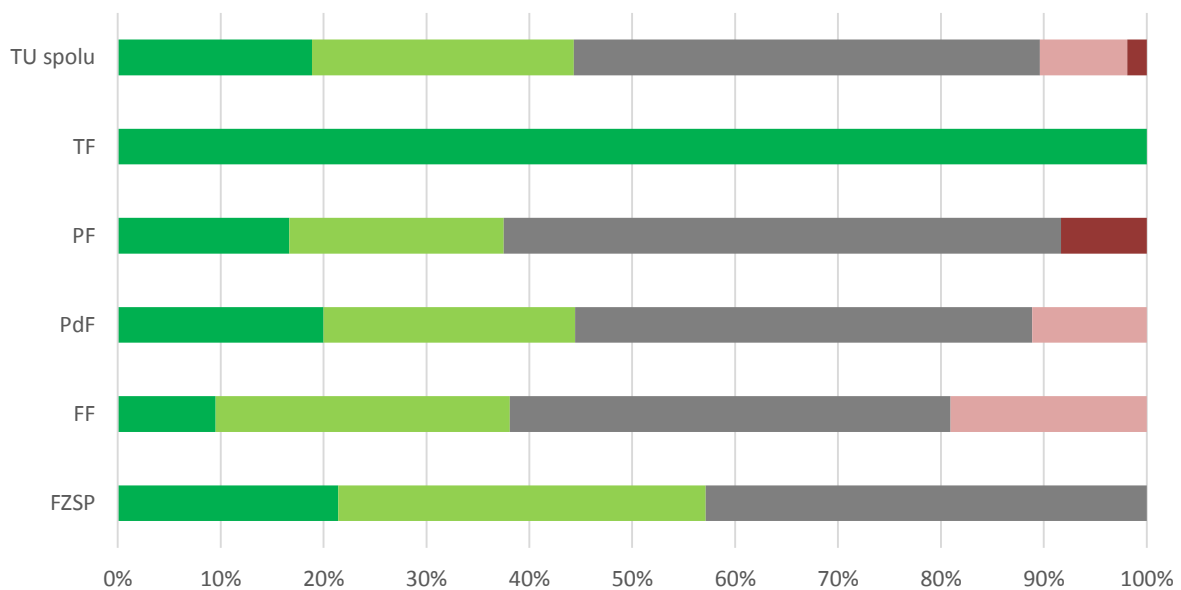

14. Ako hodnotíte fakultu Trnavskej univerzity, na ktorej ste študovali, podľa vybraných kritérií? - Medzinárodná orientácia

Odpoveď	FZSP	FF	PdF	PF	TF	TU spolu
1 - A, veľmi spokojný	3	2	9	4	2	20
2 - B, spokojný	5	6	11	5	0	27
3 - C, neviem sa vyjadriť	6	9	20	13	0	48
4 - D, nespokojný	0	4	5	0	0	9
5 - E, veľmi nespokojný	0	0	0	2	0	2
SPOLU respondentov	14	21	45	24	2	106
"Priemerná" odpoveď	2	3	2	3	1	2

Graf 14A. Súhrnné vyhodnotenie – Fakulty TU a TU spolu