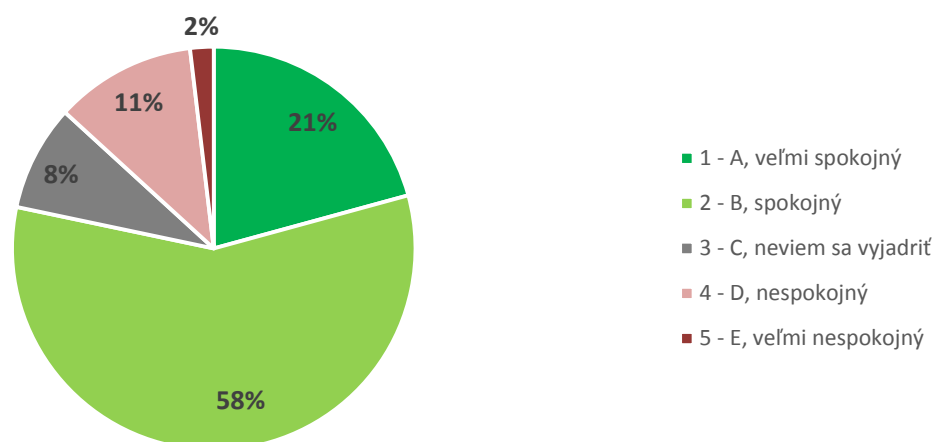

Graf 8B. Súhrnné vyhodnotenie – TU