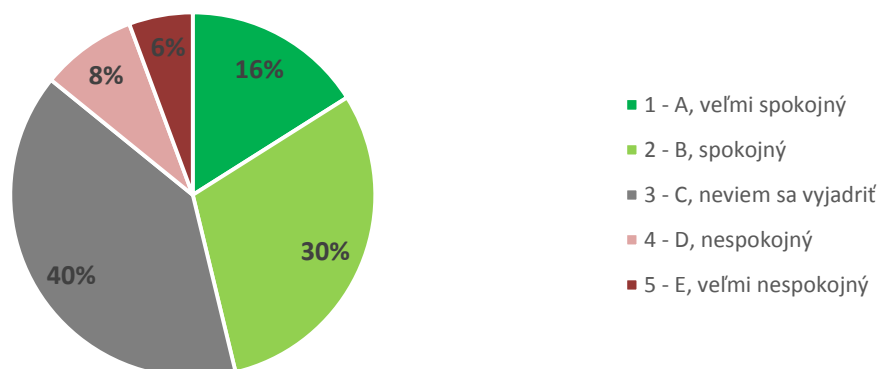

Graf 12B. Súhrnné vyhodnotenie - TU