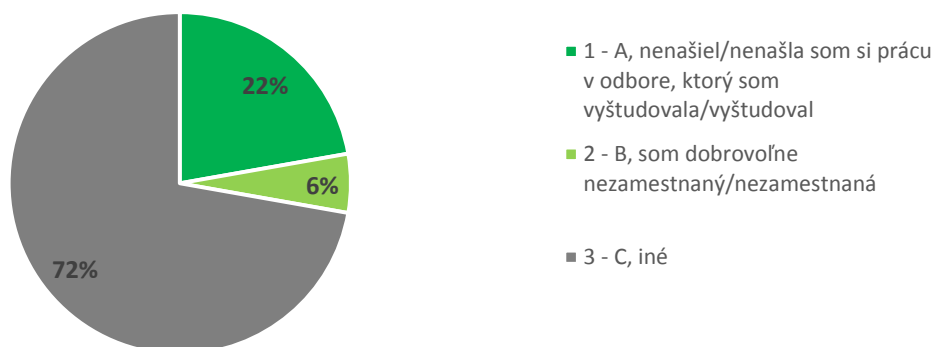

Graf 3B. Súhrnné vyhodnotenie - TU