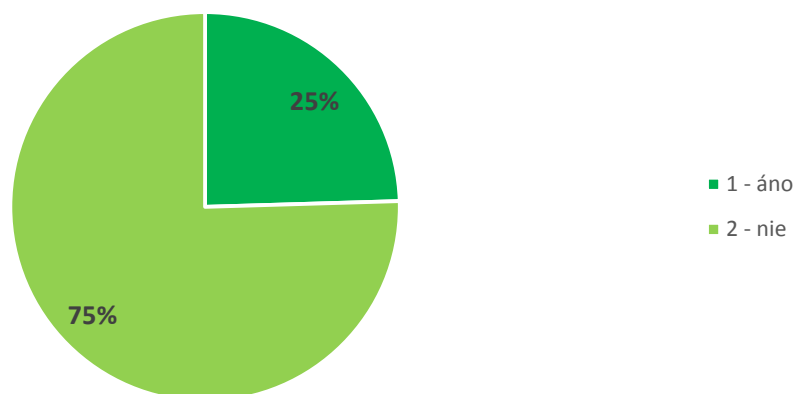

Graf 23B. Súhrnné vyhodnotenie – TU