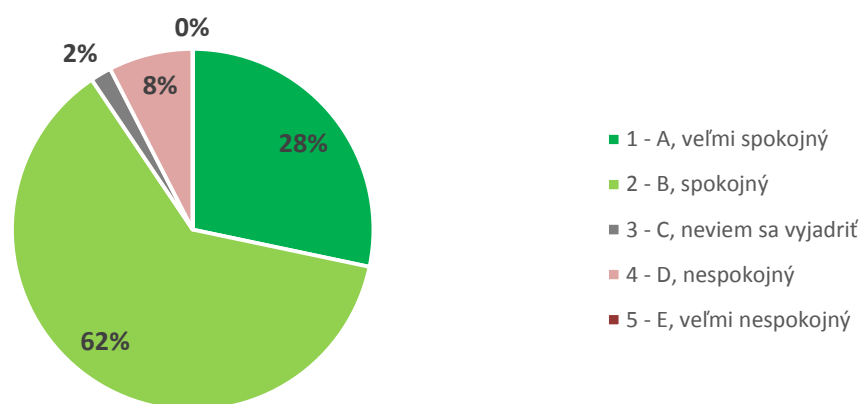

Graf 6B. Súhrnné vyhodnotenie – TU