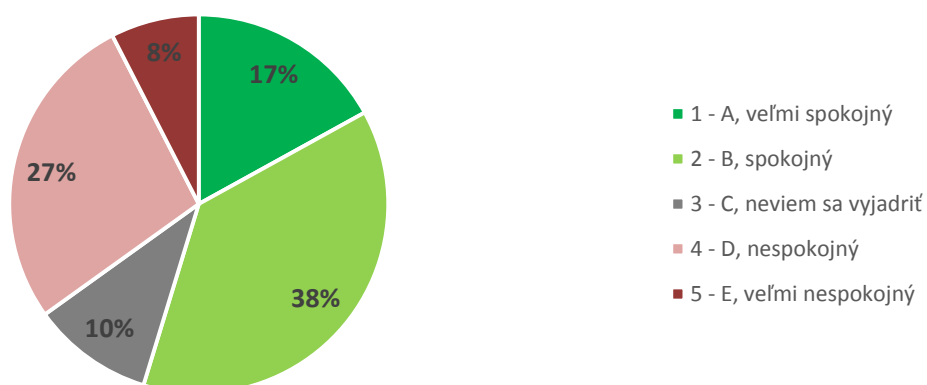

Graf 10B. Súhrnné vyhodnotenie – TU