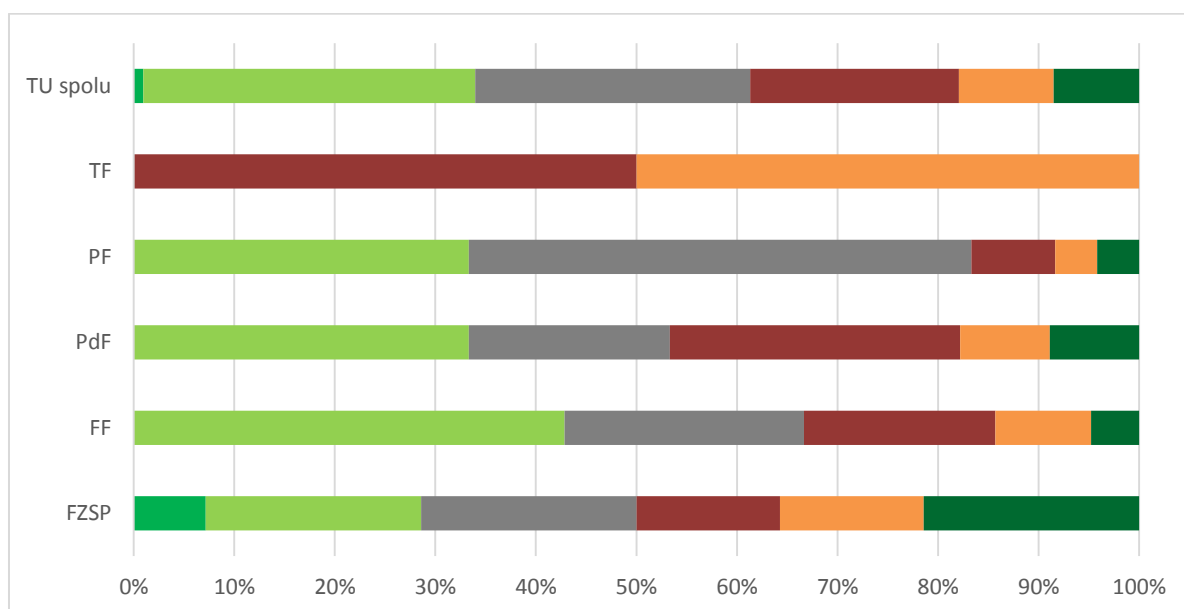

18. Aké možnosti ste využili pri hľadaní si zamestnania?

Odpoveď	FZSP	FF	PdF	PF	TF	TU spolu
1 - A, spolupráca fakulty so spoločnosťami, organizáciami	1	0	0	0	0	1
2 - B, inzercia voľných pracovných miest	3	9	15	8	0	35
3 - C, webové stránky zamerané na kariéru	3	5	9	12	0	29
4 - D, periodiká zamerané na kariéru	0	0	0	0	0	0
5 - E, osobné kontakty	2	4	13	2	1	22
6 - F, predchádzajúca prax v spoločnosti	2	2	4	1	1	10
7 - G, iné	3	1	4	1	0	9
SPOLU respondentov	14	21	45	24	2	106

Graf 18A. Súhrnné vyhodnotenie – Fakulty TU a TU spolu