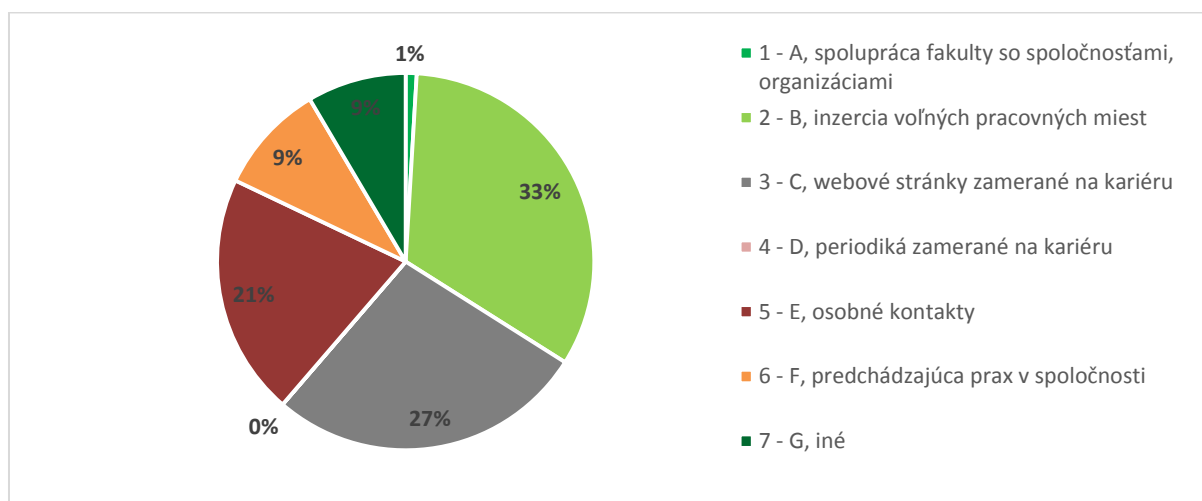

Graf 18B. Súhrnné vyhodnotenie - TU