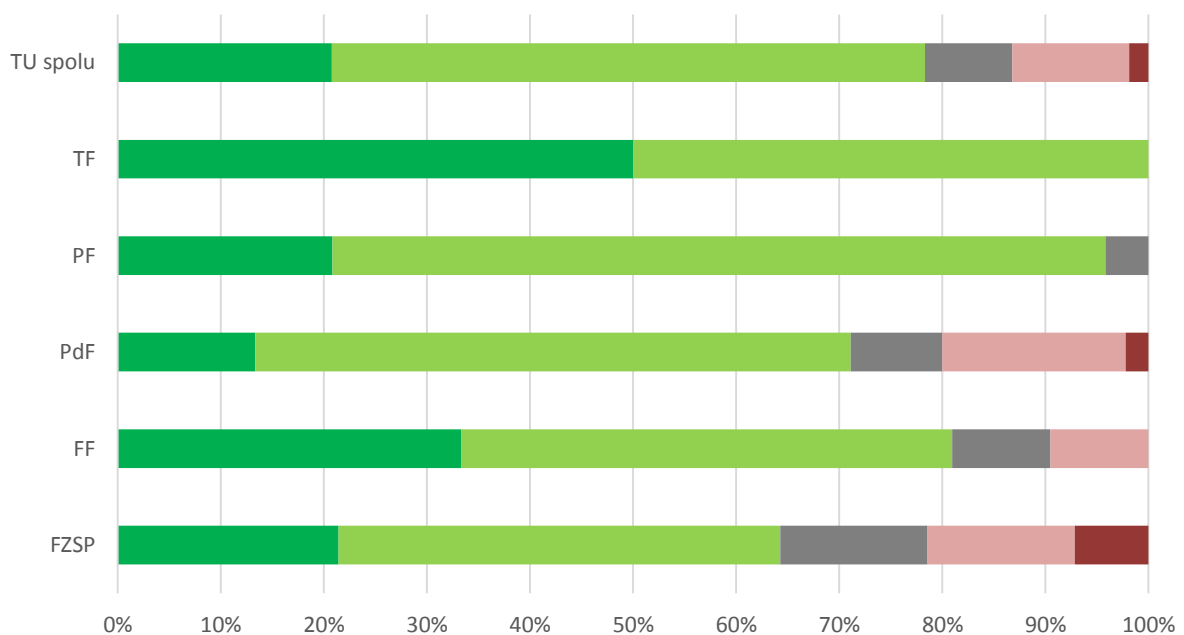

8. Ako hodnotíte fakultu Trnavskej univerzity, na ktorej ste študovali, podľa vybraných kritérií? - Vybavenie vysokej školy

Odpoveď	FZSP	FF	PdF	PF	TF	TU spolu
1 - A, veľmi spokojný	3	7	6	5	1	22
2 - B, spokojný	6	10	26	18	1	61
3 - C, neviem sa vyjadriť	2	2	4	1	0	9
4 - D, nespokojný	2	2	8	0	0	12
5 - E, veľmi nespokojný	1	0	1	0	0	2
SPOLU respondentov	14	21	45	24	2	106
"Priemerná" odpoveď	2	2	2	2	2	2

Graf 8A. Súhrnné vyhodnotenie – Fakulty TU a TU spolu