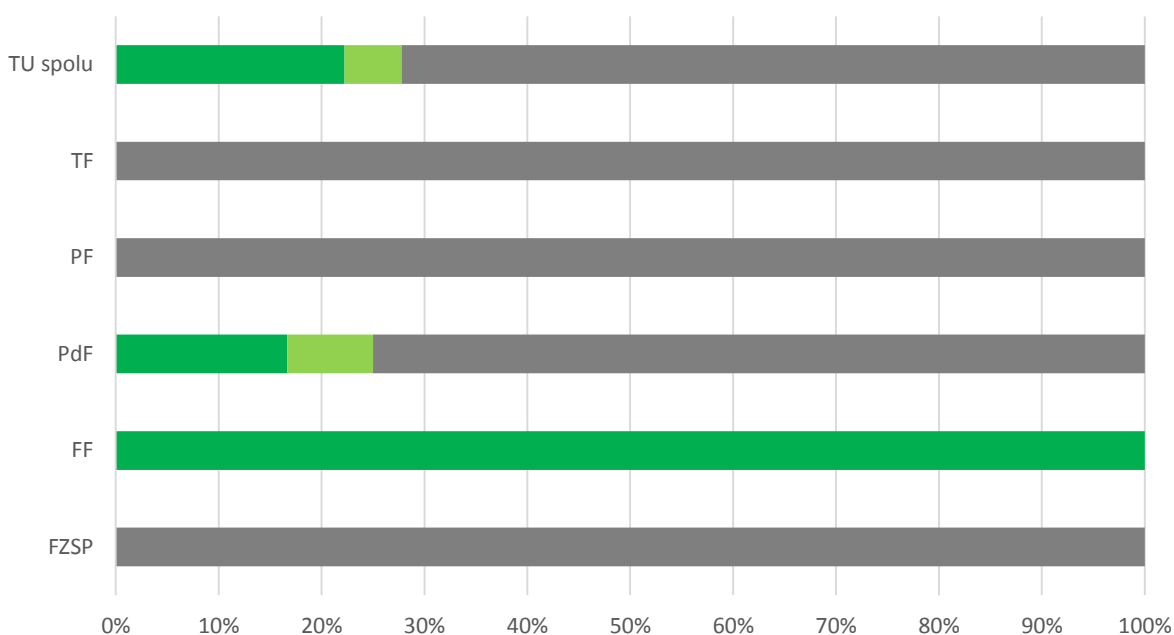

3. Som nezamestnaná/nezamestnaný z dôvodu

Odpoveď	FZSP	FF	PdF	PF	TF	TU spolu
1 - A, nenašiel/nenašla som si prácu v odbore, ktorý som vyštudovala/vyštuoval	0	2	2	0	0	4
2 - B, som dobrovoľne nezamestnaný/nezamestnaná	0	0	1	0	0	1
3 - C, iné	2	0	9	1	1	13
SPOLU respondentov	2	2	12	1	1	18
"Priemerná" odpoveď	3	1	3	3	3	3

Graf 3A. Súhrnné vyhodnotenie – Fakulty TU a TU spolu