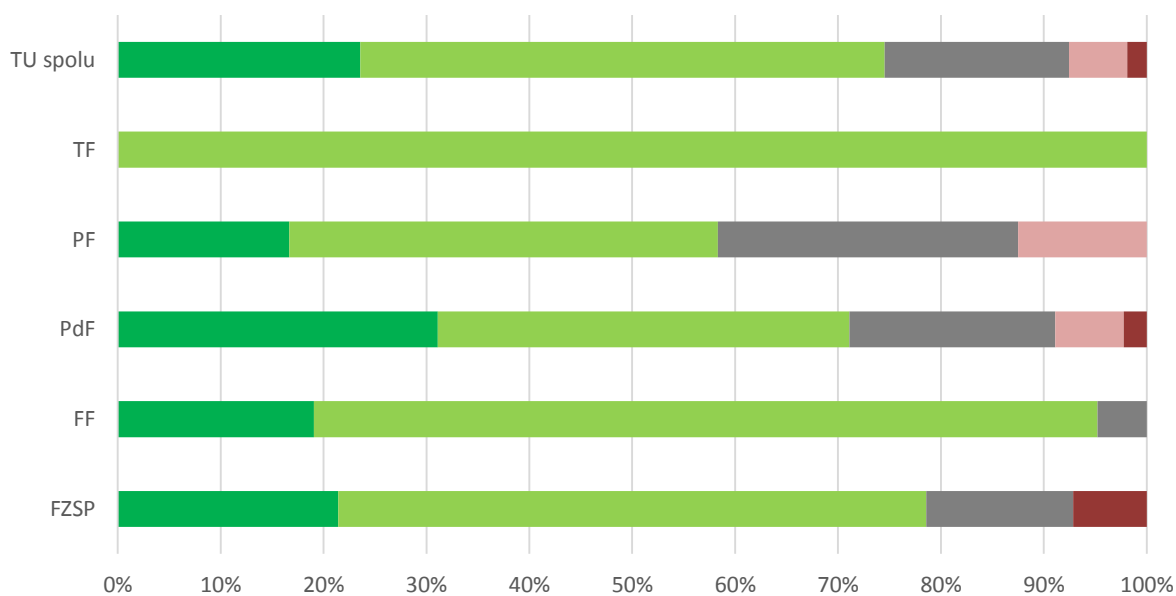

15. Ako hodnotíte fakultu Trnavskej univerzity, na ktorej ste študovali, podľa vybraných kritérií? - Vysokoškolský život

Odpoveď	FZSP	FF	PdF	PF	TF	TU spolu
1 - A, veľmi spokojný	3	4	14	4	0	25
2 - B, spokojný	8	16	18	10	2	54
3 - C, neviem sa vyjadriť	2	1	9	7	0	19
4 - D, nespokojný	0	0	3	3	0	6
5 - E, veľmi nespokojný	1	0	1	0	0	2
SPOLU respondentov	14	21	45	24	2	106
"Priemerná" odpoveď	2	2	2	2	2	2

Graf 15A. Súhrnné vyhodnotenie – Fakulty TU a TU spolu