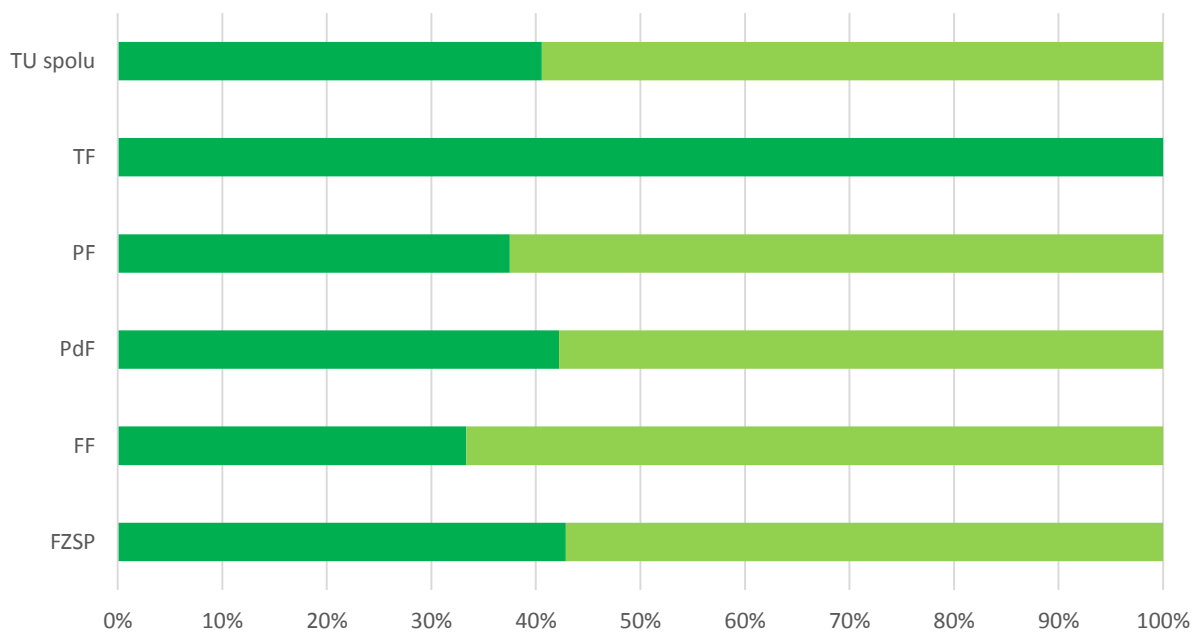

19. Mali ste možnosť zúčastniť sa stretnutia s niektorými potencionálnymi zamestnávateľmi počas Vášho štúdia na fakulte?

Odpoveď	FZSP	FF	PdF	PF	TF	TU spolu
1 - A, áno, mal/a som túto možnosť	6	7	19	9	2	43
2 - B, nie, nemal/a som túto možnosť	8	14	26	15	0	63
SPOLU respondentov	14	21	45	24	2	106
"Priemerná" odpoveď	2	2	2	2	1	2

Graf 19A. Súhrnné vyhodnotenie – Fakulty TU a TU spolu