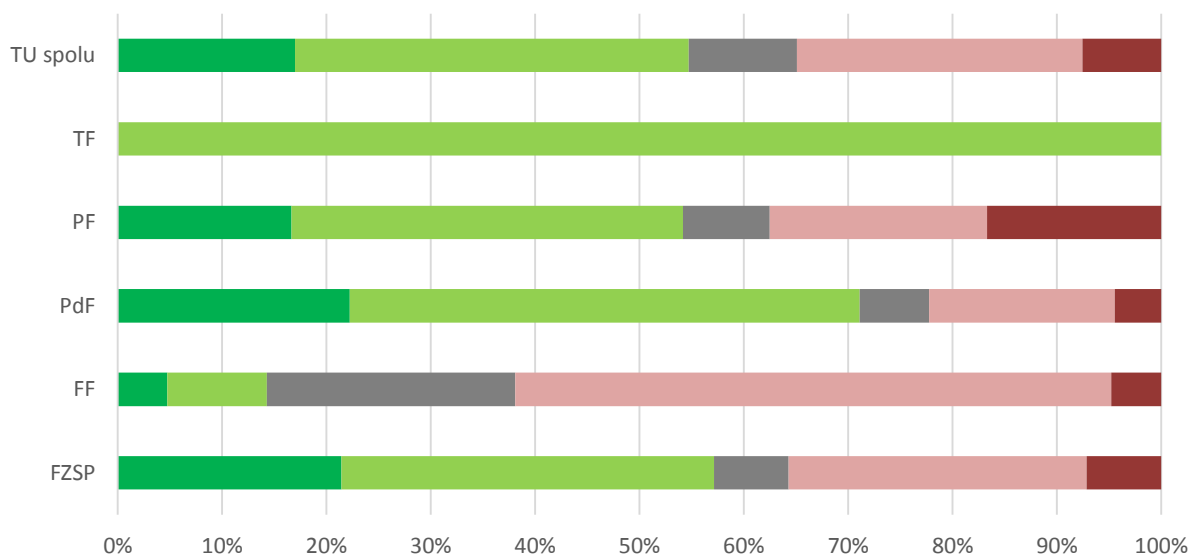

10. Ako hodnotíte fakultu Trnavskej univerzity, na ktorej ste študovali, podľa vybraných kritérií? - Orientácia vzdelania na prax

Odpoveď	FZSP	FF	PdF	PF	TF	TU spolu
1 - A, veľmi spokojný	3	1	10	4	0	18
2 - B, spokojný	5	2	22	9	2	40
3 - C, neviem sa vyjadriť	1	5	3	2	0	11
4 - D, nespokojný	4	12	8	5	0	29
5 - E, veľmi nespokojný	1	1	2	4	0	8
SPOLU respondentov	14	21	45	24	2	106
"Priemerná" odpoveď	3	3	2	3	2	3

Graf 10A. Súhrnné vyhodnotenie – Fakulty TU a TU spolu