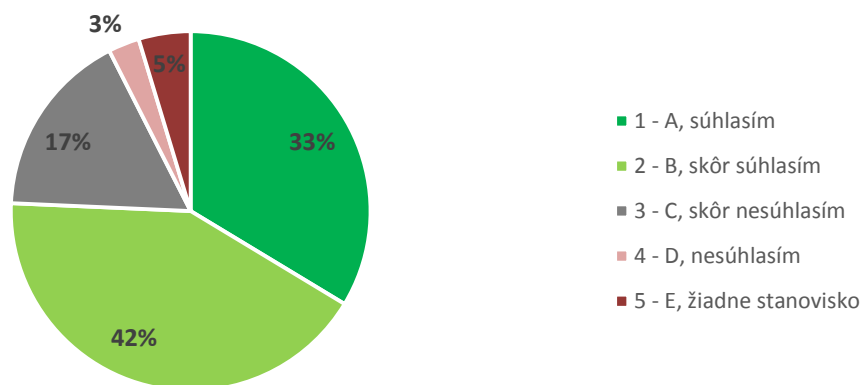

Graf 4B. Súhrnné vyhodnotenie – TU