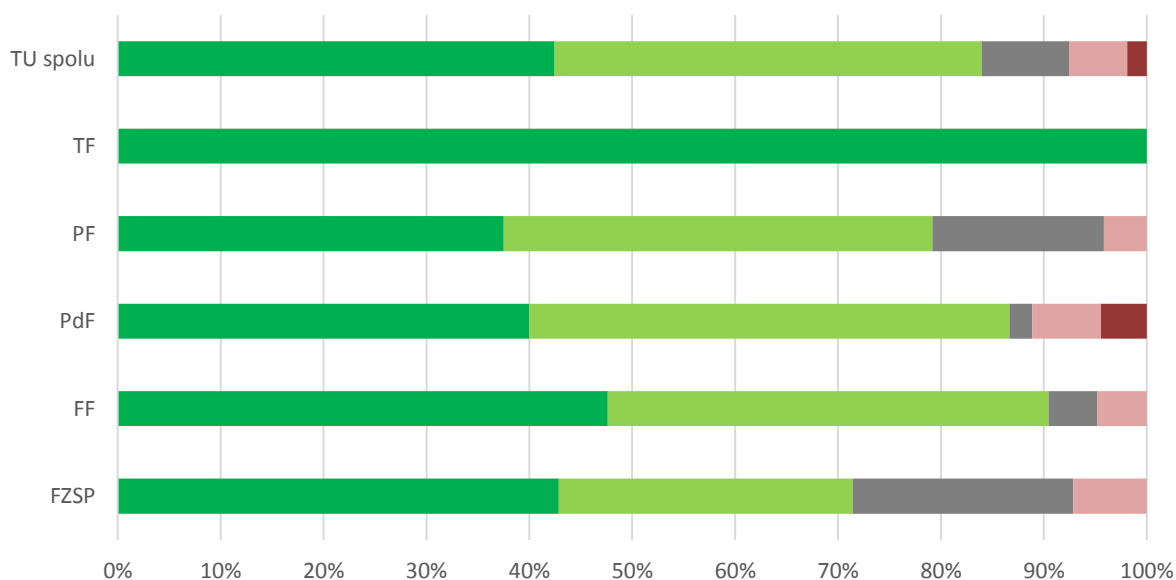

13. Ako hodnotíte fakultu Trnavskej univerzity, na ktorej ste študovali, podľa vybraných kritérií? - Dostupnosť a ochota pomáhať zo strany pedagógov

Odpoveď	FZSP	FF	PdF	PF	TF	TU spolu
1 - A, veľmi spokojný	6	10	18	9	2	45
2 - B, spokojný	4	9	21	10	0	44
3 - C, neviem sa vyjadriť	3	1	1	4	0	9
4 - D, nespokojný	1	1	3	1	0	6
5 - E, veľmi nespokojný	0	0	2	0	0	2
SPOLU respondentov	14	21	45	24	2	106
"Priemerná" odpoveď	2	2	2	2	1	2

Graf 13A. Súhrnné vyhodnotenie – Fakulty TU a TU spolu