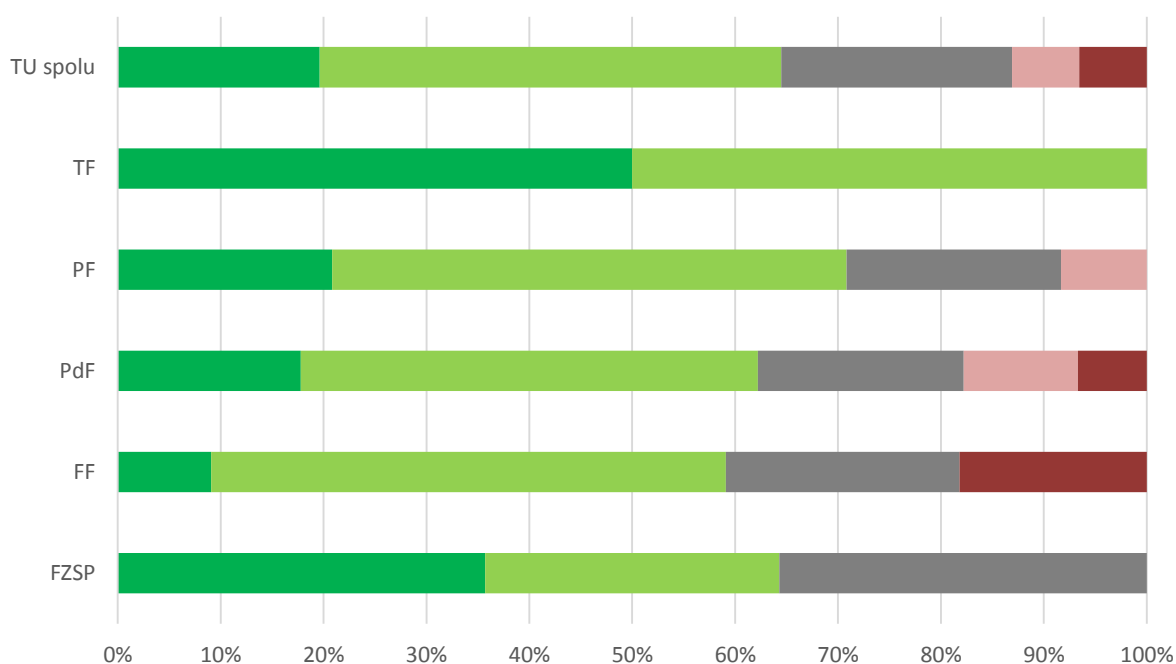

22. Hodnotíte Vaše štúdium na TU ako štúdium orientované na potreby študenta?

Odpoveď	FZSP	FF	PdF	PF	TF	TU spolu
1 - súhlasím	5	2	8	5	1	21
2 - skôr súhlasím	4	11	20	12	1	48
3 - skôr nesúhlasím	5	5	9	5	0	24
4 - nesúhlasím	0	0	5	2	0	7
5 - žiadne stanovisko	0	4	3	0	0	7
SPOLU respondentov	14	22	45	24	2	107
"Priemerná" odpoveď	2	3	2	2	2	2

Graf 22A. Súhrnné vyhodnotenie – Fakulty TU a TU spolu