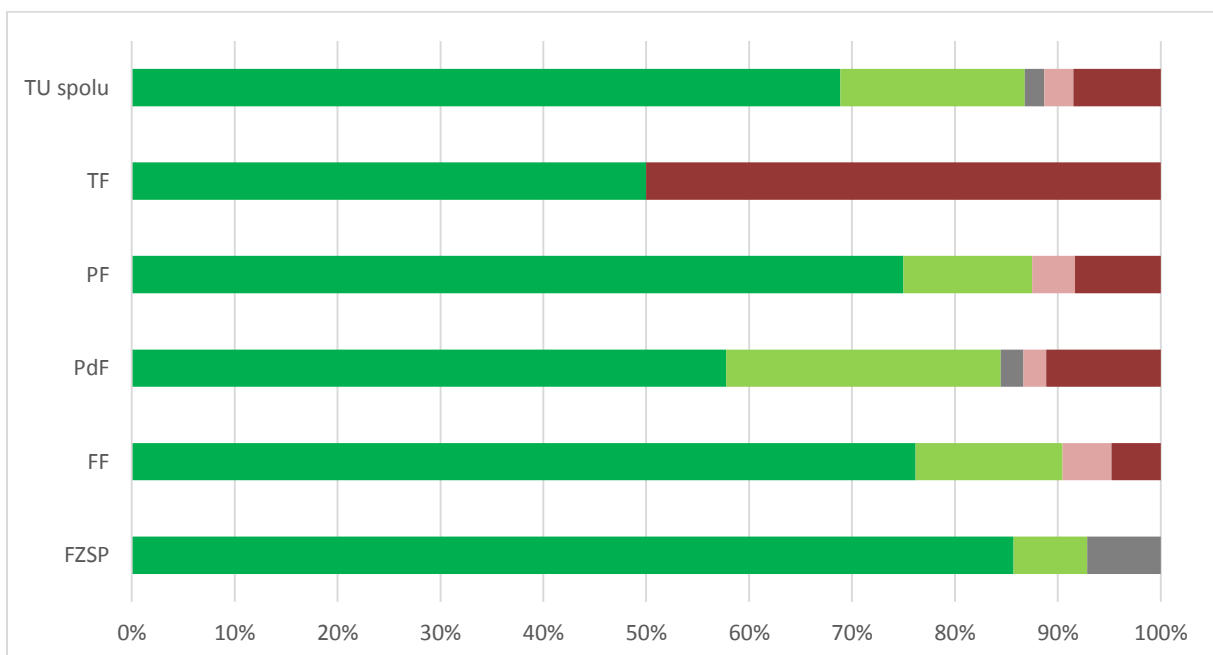

20. Uvítali by ste možnosť stretnúť sa s potenciálnymi zamestnávateľmi na pôde TU bezprostredne po ukončení štúdia?

Odpoveď	FZSP	FF	PdF	PF	TF	TU spolu
1 - súhlasím	12	16	26	18	1	73
2 - skôr súhlasím	1	3	12	3	0	19
3 - skôr nesúhlasím	1	0	1	0	0	2
4 - nesúhlasím	0	1	1	1	0	3
5 - žiadne stanovisko	0	1	5	2	1	9
SPOLU respondentov	14	21	45	24	2	106
"Priemerná" odpoveď	1	1	2	2	3	2

Graf 20A. Súhrnné vyhodnotenie – Fakulty TU a TU spolu