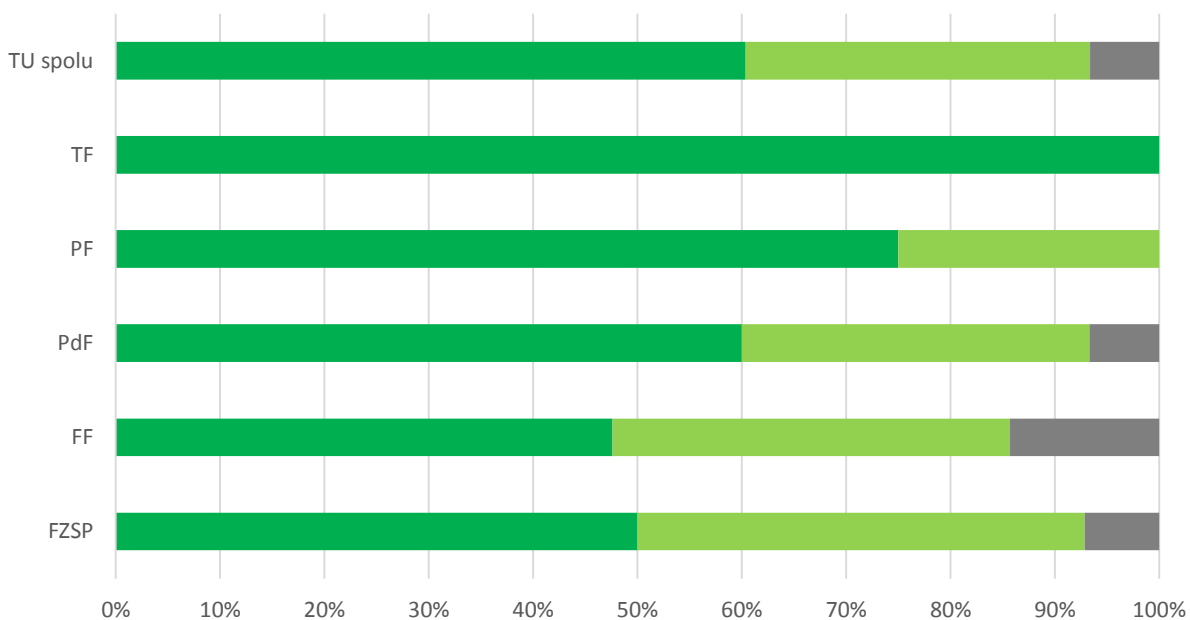

9. Ako hodnotíte fakultu Trnavskej univerzity, na ktorej ste študovali, podľa vybraných kritérií? - Akademická povesť

Odpoveď	FZSP	FF	PdF	PF	TF	TU spolu
1 - A, veľmi spokojný	7	10	27	18	2	64
2 - B, spokojný	6	8	15	6	0	35
3 - C, neviem sa vyjadriť	1	3	3	0	0	7
4 - D, nespokojný	0	0	0	0	0	0
5 - E, veľmi nespokojný	0	0	0	0	0	0
SPOLU respondentov	14	21	45	24	2	106
"Priemerná" odpoveď	2	2	1	1	1	1

Graf 9A. Súhrnné vyhodnotenie – Fakulty TU a TU spolu