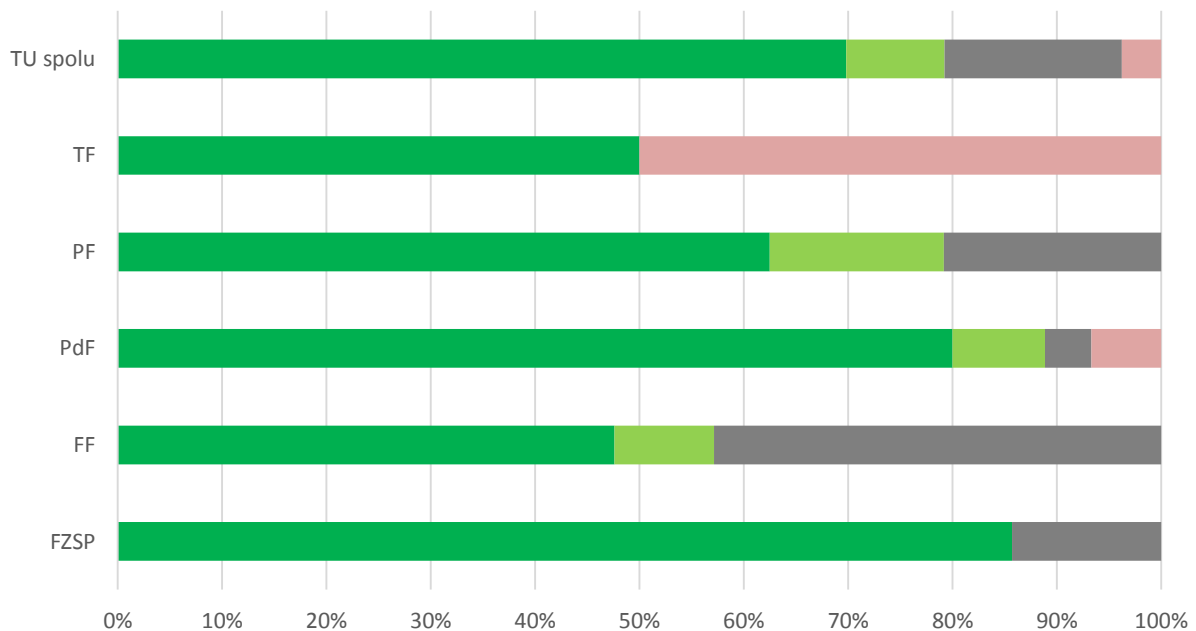

2. Zamestnali ste sa v odbore, ktorý bol predmetom Váš ho štúdia na Trnavskej univerzite?

Odpoveď	FZSP	FF	PdF	PF	TF	TU spolu
1 - A, áno, som zamestnaný/á presne v odbore, ktorý som vyštudoval/a na TU	12	10	36	15	1	74
2 - B, nie som zamestnaná/ý v odbore, ktorý som vyštudoval na TU. Som zamestnaný/á v príbuznom odbore	0	2	4	4	0	10
3 - C, som zamestnaný/á v odbore, ktorý nesúvisí s mojim štúdiom na TU	2	9	2	5	0	18
4 - D, som nezamestnaný/á	0	0	3	0	1	4
SPOLU respondentov	14	21	45	24	2	106
„Priemerná“ odpoveď	1	2	1	2	3	2

Graf 2A. Súhrnné vyhodnotenie – Fakulty TU a TU spolu