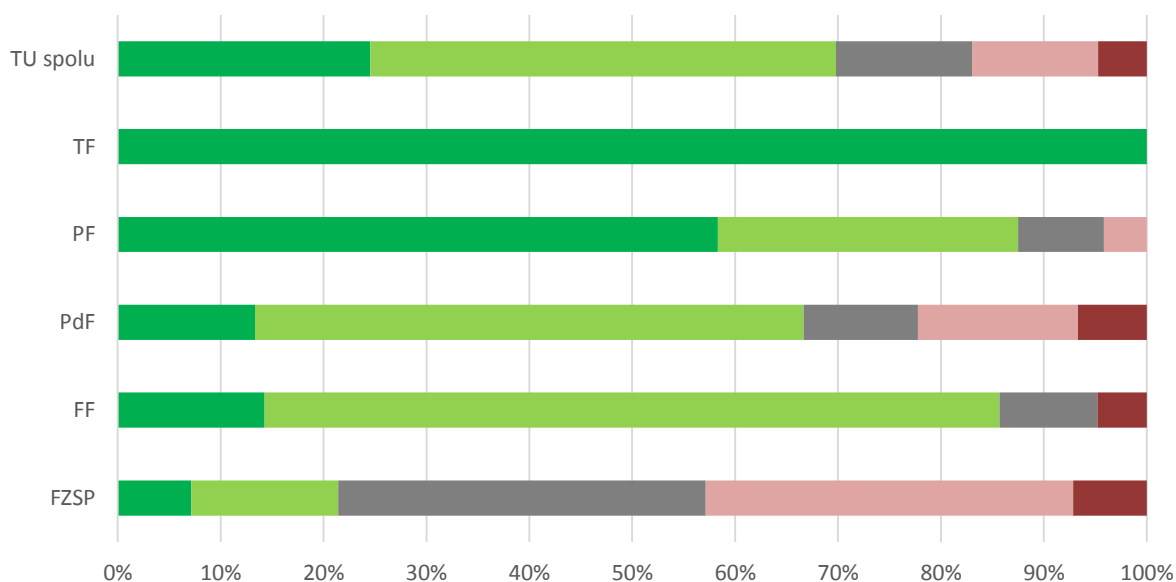

16. Ako hodnotíte fakultu Trnavskej univerzity, na ktorej ste študovali, podľa vybraných kritérií? - Administratíva vysokej školy

Odpoveď	FZSP	FF	PdF	PF	TF	TU spolu
1 - A, veľmi spokojný	1	3	6	14	2	26
2 - B, spokojný	2	15	24	7	0	48
3 - C, neviem sa vyjadriť	5	2	5	2	0	14
4 - D, nespokojný	5	0	7	1	0	13
5 - E, veľmi nespokojný	1	1	3	0	0	5
SPOLU respondentov	14	21	45	24	2	106
"Priemerná" odpoveď	3	2	2	2	1	2

Graf 16A. Súhrnné vyhodnotenie – Fakulty TU a TU spolu