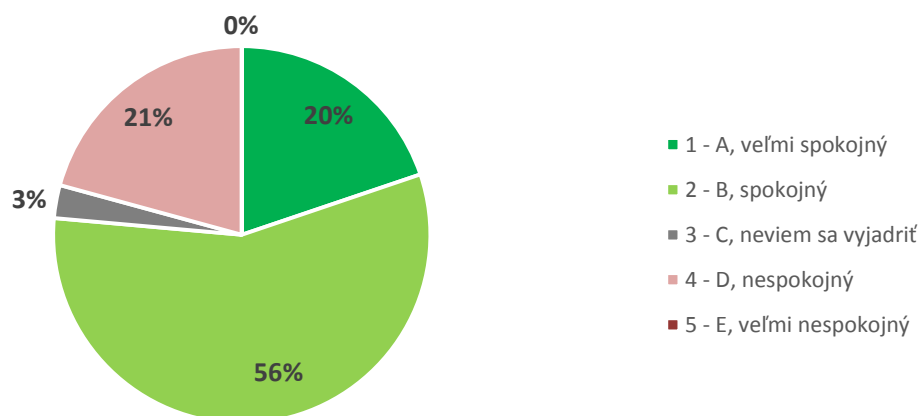

Graf 7B. Súhrnné vyhodnotenie – TU