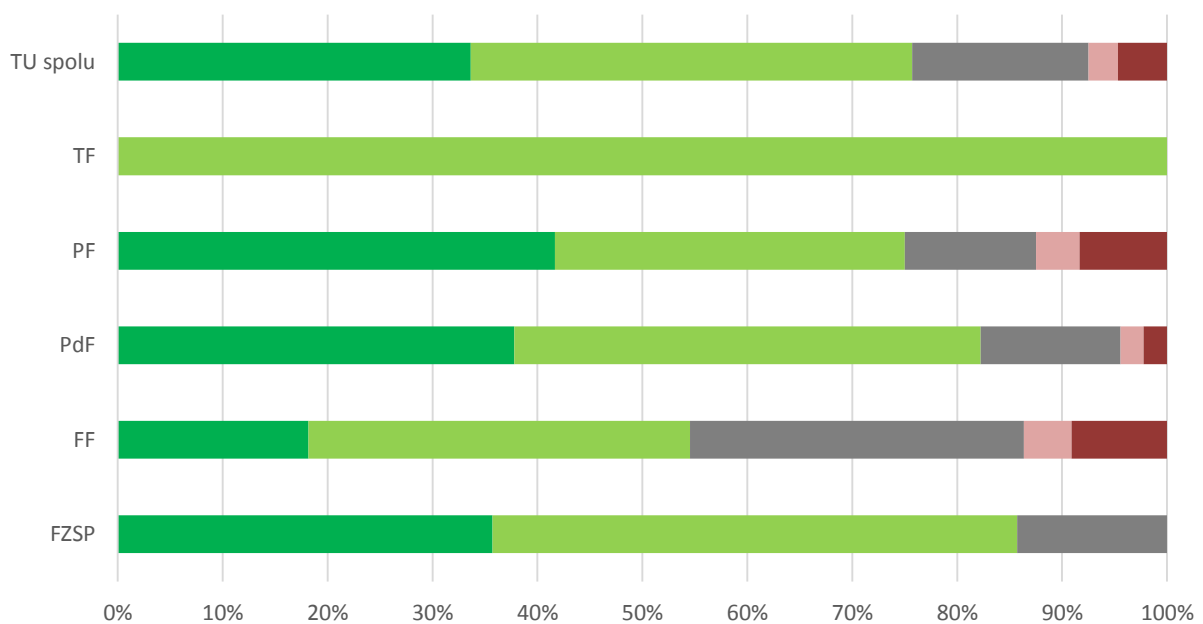

4. Vďaka môjmu vzdelaniu sa cítim optimálne pripravený na uplatnenie sa v odbore, ktorý som na Trnavskej univerzite študoval.

Odpoveď	FZSP	FF	PdF	PF	TF	TU spolu
1 - A, súhlasím	5	4	17	10	0	36
2 - B, skôr súhlasím	7	8	20	8	2	45
3 - C, skôr nesúhlasím	2	7	6	3	0	18
4 - D, nesúhlasím	0	1	1	1	0	3
5 - E, žiadne stanovisko	0	2	1	2	0	5
SPOLU respondentov	14	22	45	24	2	107
"Priemerná" odpoveď	2	3	2	2	2	2

Graf 4A. Súhrnné vyhodnotenie – Fakulty TU a TU spolu