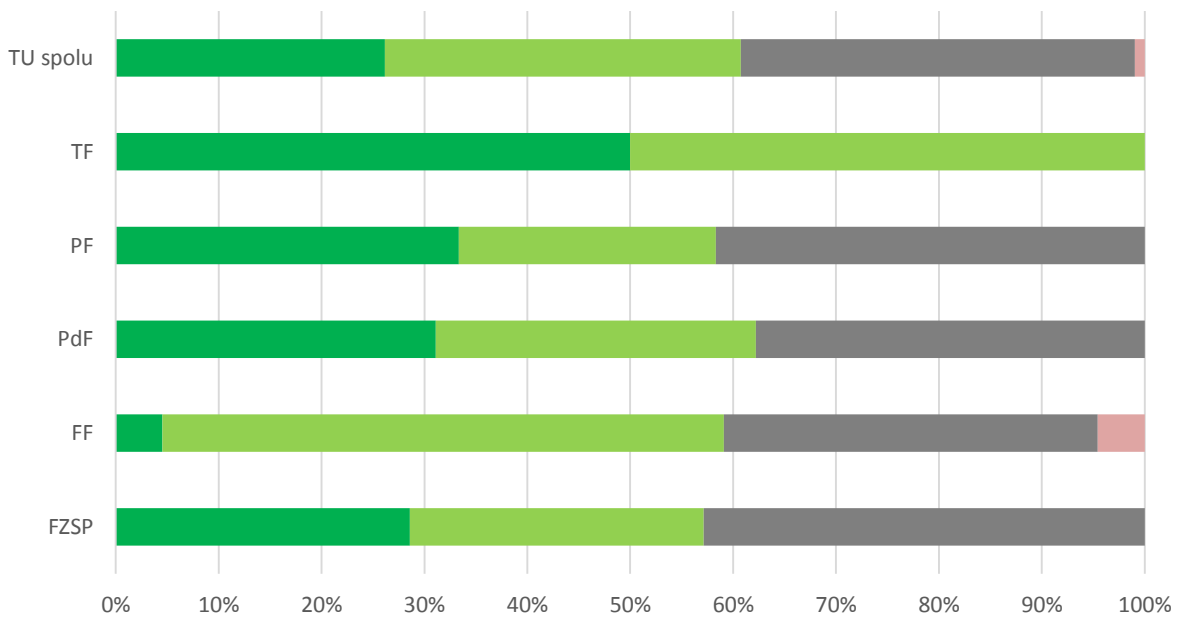

1. Vaše nadobudnuté vedomosti a zručnosti počas štúdia na Trnavskej univerzite hodnotíte ako:

Odpoveď	FZSP	FF	PdF	PF	TF	TU spolu
1 - A, vynikajúce	4	1	14	8	1	28
2 - B, nadpriemerné	4	12	14	6	1	37
3 - C, priemerné	6	8	17	10	0	41
4 - D, podpriemerné	0	1	0	0	0	1
5 - E, slabé	0	0	0	0	0	0
SPOLU respondentov	14	22	45	24	2	107
"Priemerná" odpoveď	2	2	2	2	2	2

Graf 1A. Súhrnné vyhodnotenie – Fakulty TU a TU spolu