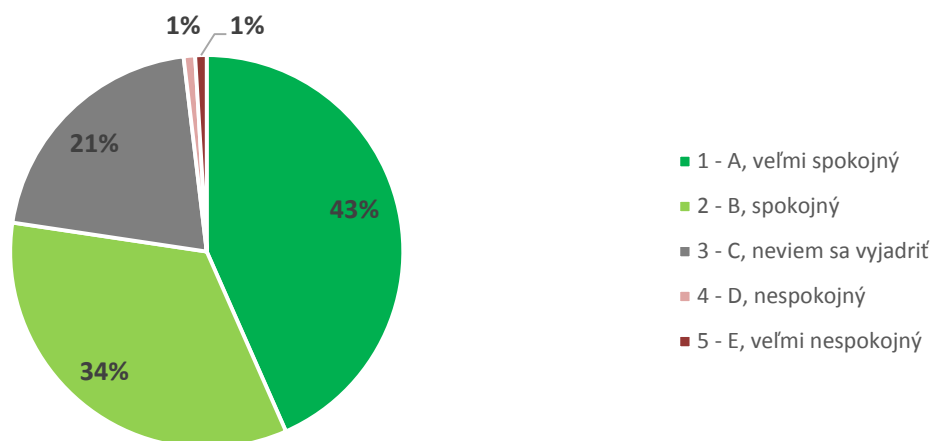

Graf 11B. Súhrnné vyhodnotenie - TU