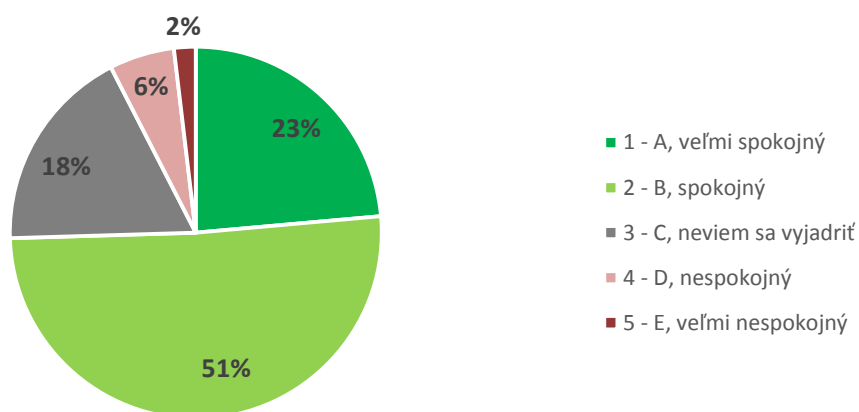

Graf 15B. Súhrnné vyhodnotenie - TU