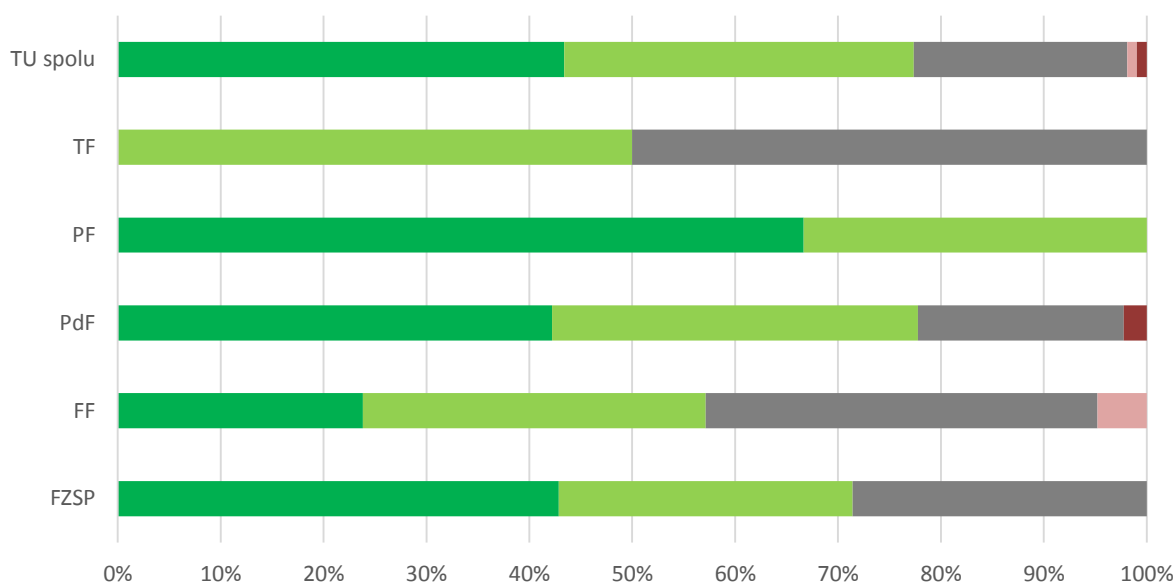

11. Ako hodnotíte fakultu Trnavskej univerzity, na ktorej ste študovali, podľa vybraných kritérií? - Reputácia vysokej školy medzi zamestnávateľmi

Odpoveď	FZSP	FF	PdF	PF	TF	TU spolu
1 - A, veľmi spokojný	6	5	19	16	0	46
2 - B, spokojný	4	7	16	8	1	36
3 - C, neviem sa vyjadriť	4	8	9	0	1	22
4 - D, nespokojný	0	1	0	0	0	1
5 - E, veľmi nespokojný	0	0	1	0	0	1
SPOLU respondentov	14	21	45	24	2	106
"Priemerná" odpoveď	2	2	2	1	3	2

Graf 11A. Súhrnné vyhodnotenie – Fakulty TU a TU spolu