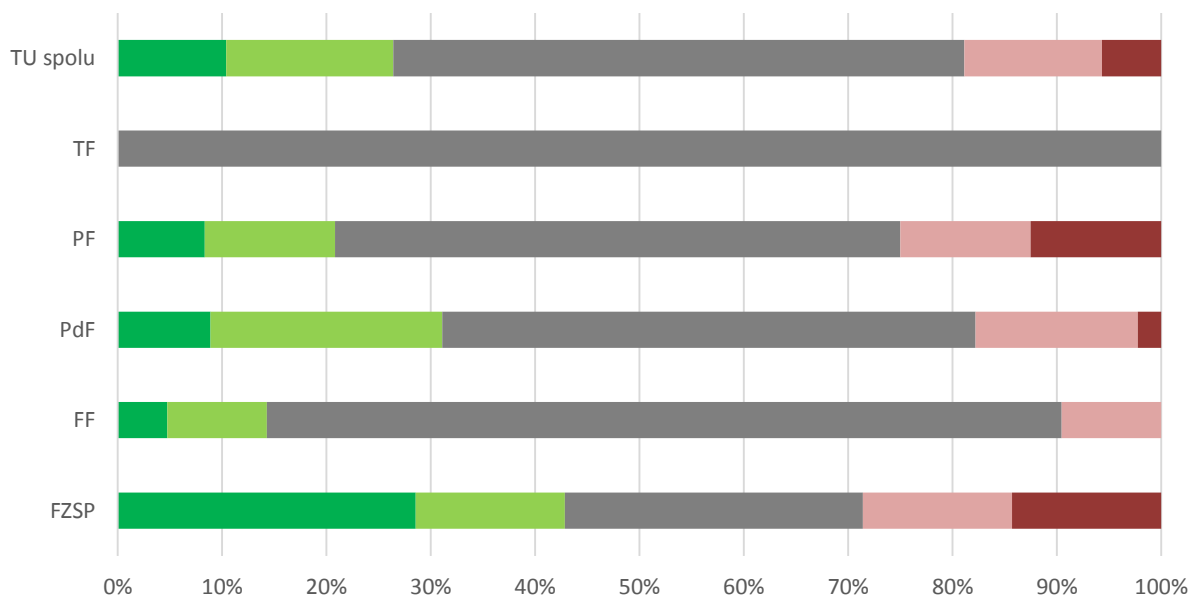

17. Ako hodnotíte fakultu Trnavskej univerzity, na ktorej ste študovali, podľa vybraných kritérií? - Možnosti ubytovania

Odpoveď	FZSP	FF	PdF	PF	TF	TU spolu
1 - A, veľmi spokojný	4	1	4	2	0	11
2 - B, spokojný	2	2	10	3	0	17
3 - C, neviem sa vyjadriť	4	16	23	13	2	58
4 - D, nespokojný	2	2	7	3	0	14
5 - E, veľmi nespokojný	2	0	1	3	0	6
SPOLU respondentov	14	21	45	24	2	106
"Priemerná" odpoveď	3	3	3	3	3	3

Graf 17A. Súhrnné vyhodnotenie – Fakulty TU a TU spolu