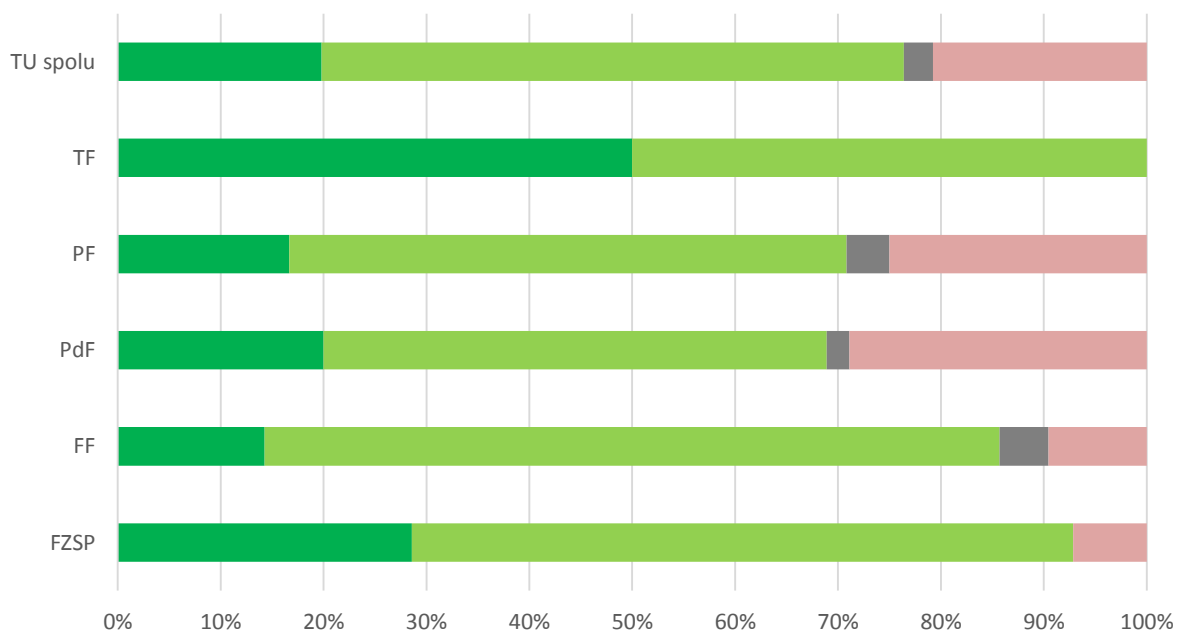

7. Ako hodnotíte fakultu Trnavskej univerzity, na ktorej ste študovali, podľa vybraných kritérií? - Obsah a štruktúra štúdia

Odpoveď	FZSP	FF	PdF	PF	TF	TU spolu
1 - A, veľmi spokojný	4	3	9	4	1	21
2 - B, spokojný	9	15	22	13	1	60
3 - C, neviem sa vyjadriť	0	1	1	1	0	3
4 - D, nespokojný	1	2	13	6	0	22
5 - E, veľmi nespokojný	0	0	0	0	0	0
SPOLU respondentov	14	21	45	24	2	106
"Priemerná" odpoveď	2	2	2	2	2	2

Graf 7A. Súhrnné vyhodnotenie – Fakulty TU a TU spolu