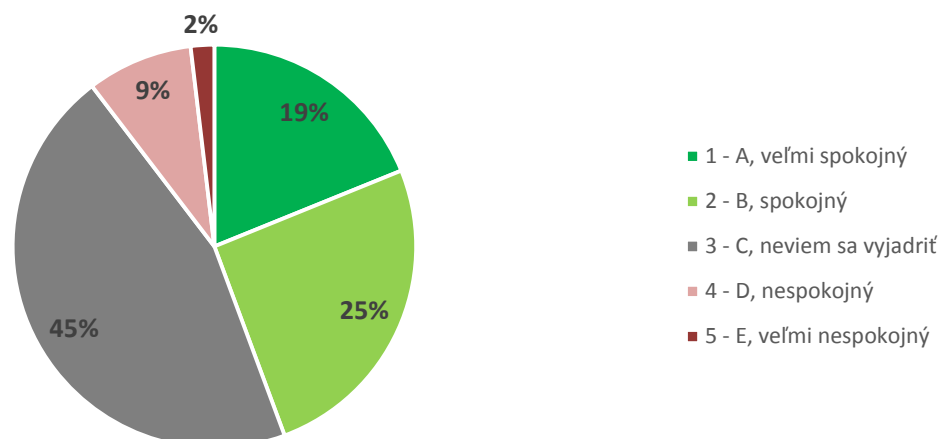

Graf 14B. Súhrnné vyhodnotenie - TU