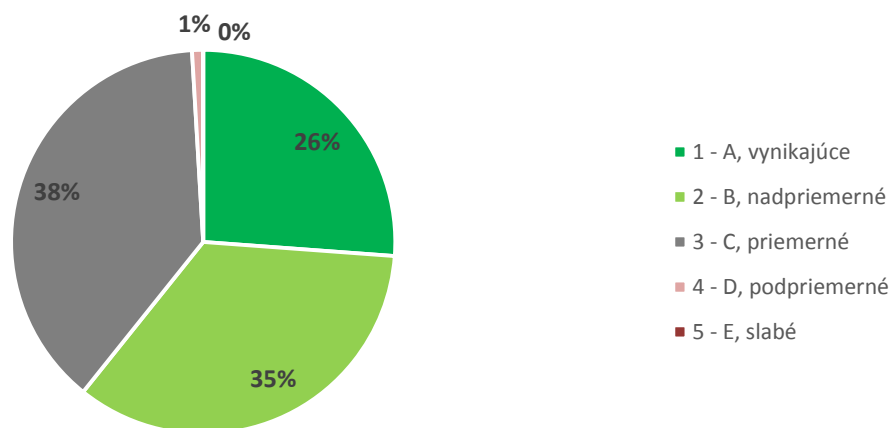

Graf 1B. Súhrnné vyhodnotenie – TU