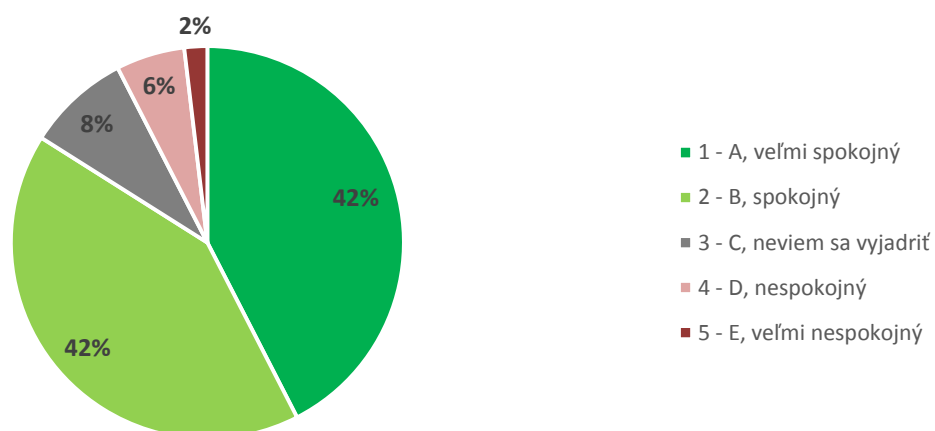

Graf 13B. Súhrnné vyhodnotenie - TU