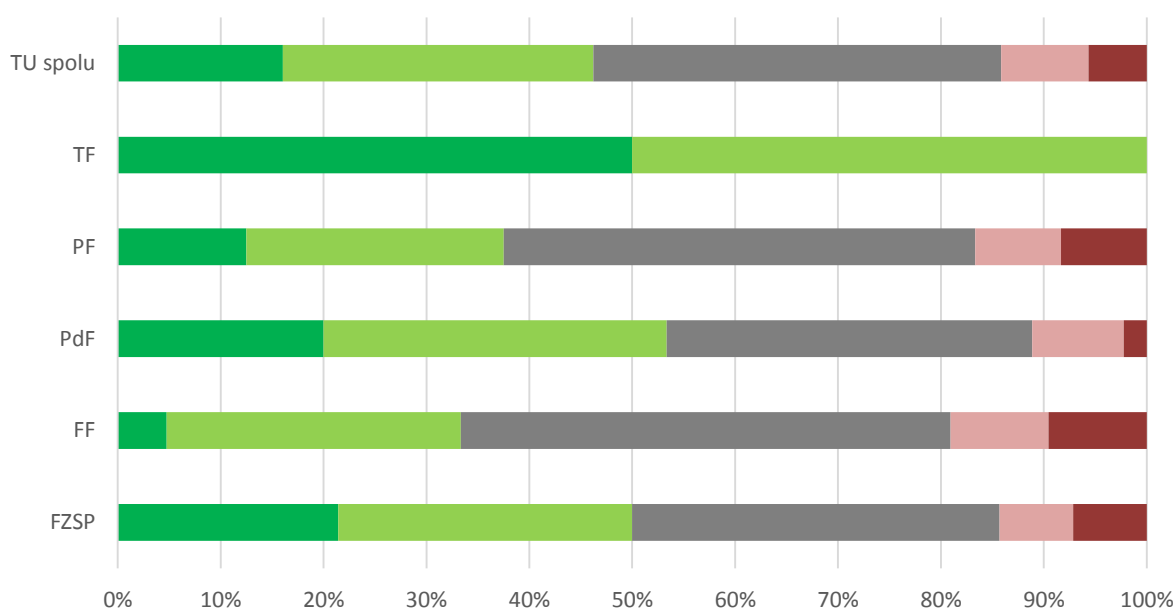

12. Ako hodnotíte fakultu Trnavskej univerzity, na ktorej ste študovali, podľa vybraných kritérií? - Spolupráca vysokej školy so spoločnosťami, organizáciami

Odpoveď	FZSP	FF	PdF	PF	TF	TU spolu
1 - A, veľmi spokojný	3	1	9	3	1	17
2 - B, spokojný	4	6	15	6	1	32
3 - C, neviem sa vyjadriť	5	10	16	11	0	42
4 - D, nespokojný	1	2	4	2	0	9
5 - E, veľmi nespokojný	1	2	1	2	0	6
SPOLU respondentov	14	21	45	24	2	106
"Priemerná" odpoveď	3	3	2	3	2	3

Graf 12A. Súhrnné vyhodnotenie – Fakulty TU a TU spolu