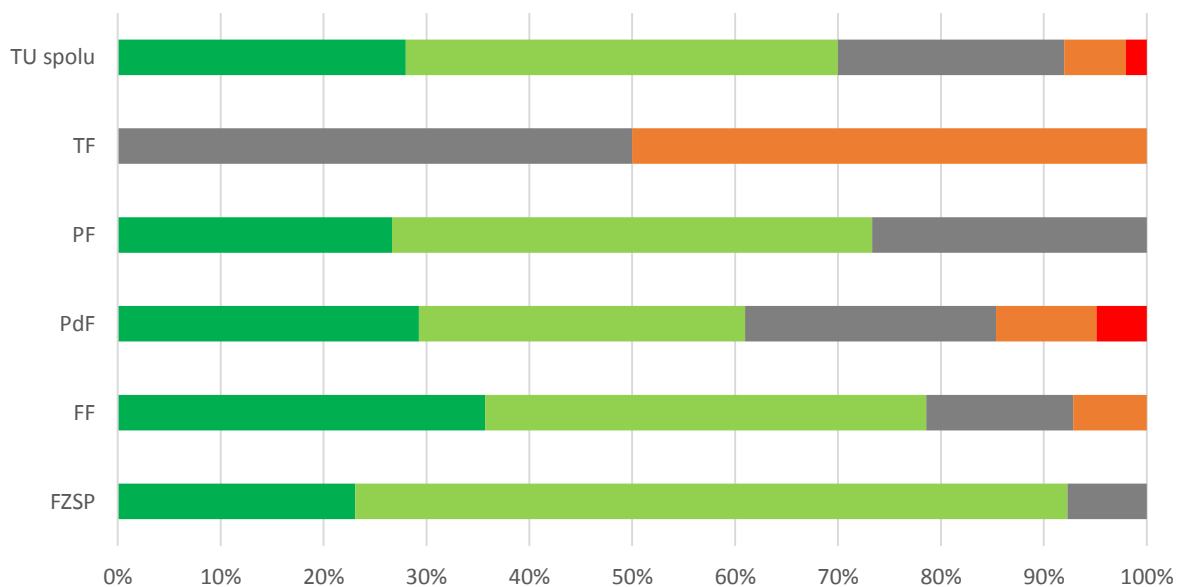

15. Ako hodnotíte fakultu Trnavskej univerzity, na ktorej ste študovali, podľa vybraných kritérií? - Vysokoškolský život

Odpoveď	FZSP	FF	PdF	PF	TF	TU spolu
1 - A, veľmi spokojný	3	5	12	8	0	28
2 - B, spokojný	9	6	13	14	0	42
3 - C, neviem sa vyjadriť	1	2	10	8	1	22
4 - D, nespokojný	0	1	4	0	1	6
5 - E, veľmi nespokojný	0	0	2	0	0	2
SPOLU respondentov	13	14	41	30	2	100
"Priemerná" odpoveď	2	2	2	2	4	2

Graf 15A. Súhrnné vyhodnotenie – Fakulty TU a TU spolu