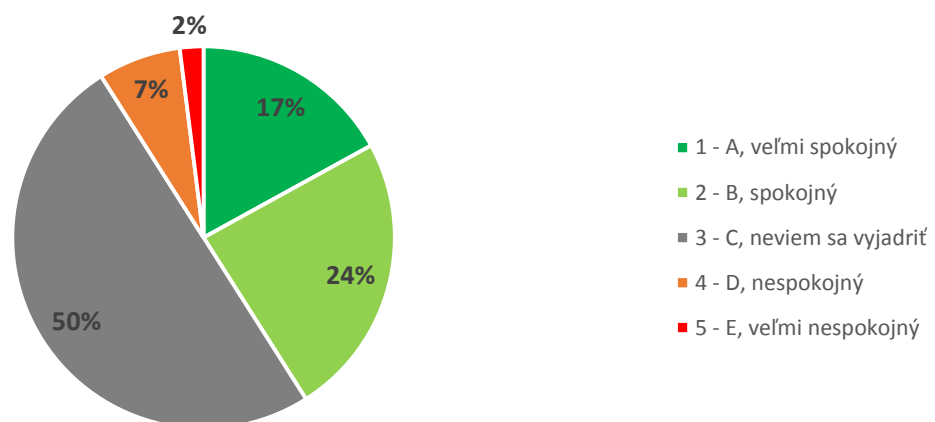

Graf 17B. Súhrnné vyhodnotenie - TU