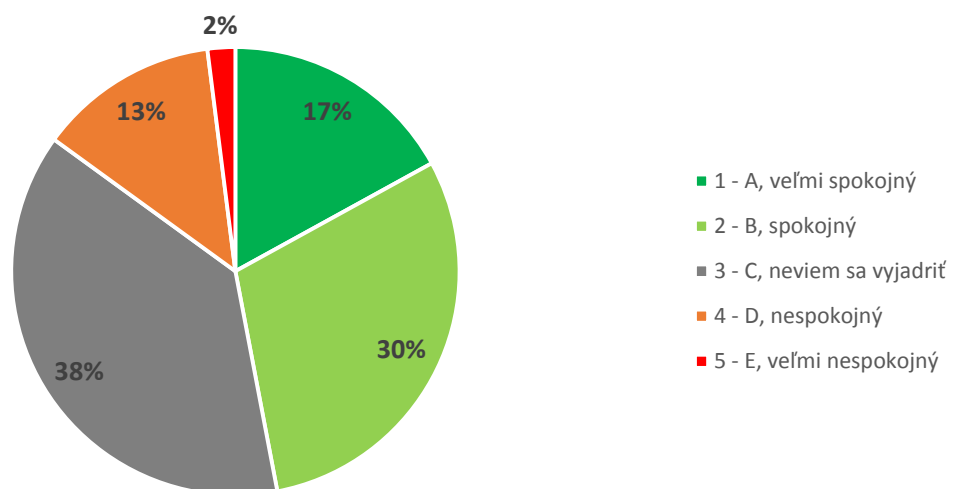

Graf 14B. Súhrnné vyhodnotenie - TU