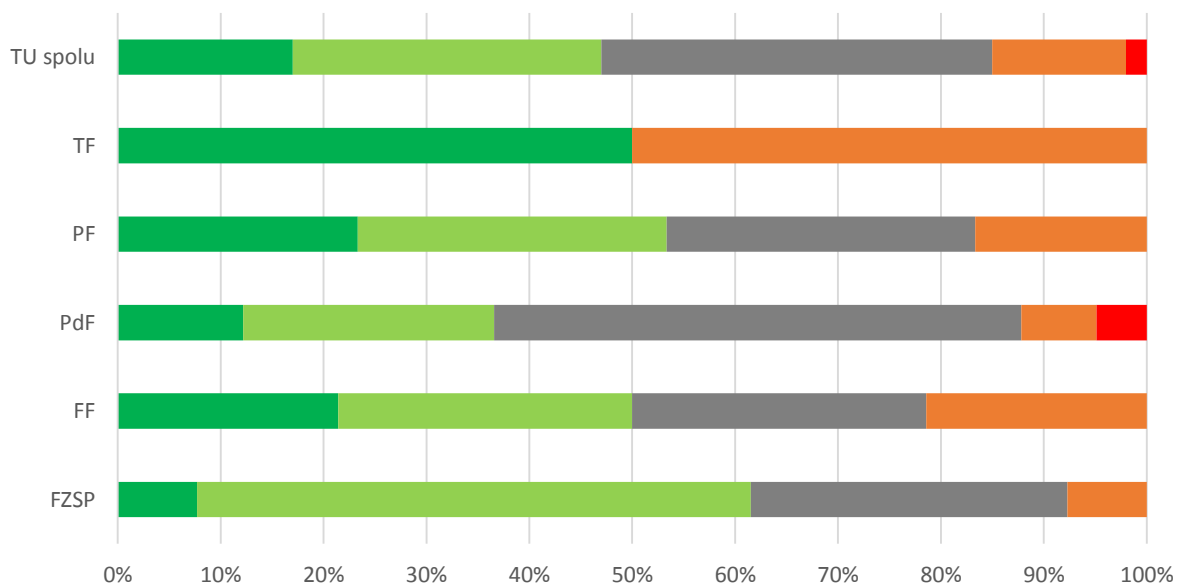

14. Ako hodnotíte fakultu Trnavskej univerzity, na ktorej ste študovali, podľa vybraných kritérií? - Medzinárodná orientácia

Odpoveď	FZSP	FF	PdF	PF	TF	TU spolu
1 - A, veľmi spokojný	1	3	5	7	1	17
2 - B, spokojný	7	4	10	9	0	30
3 - C, neviem sa vyjadriť	4	4	21	9	0	38
4 - D, nespokojný	1	3	3	5	1	13
5 - E, veľmi nespokojný	0	0	2	0	0	2
SPOLU respondentov	13	14	41	30	2	100
"Priemerná" odpoveď	2	3	3	2	3	3

Graf 14A. Súhrnné vyhodnotenie – Fakulty TU a TU spolu