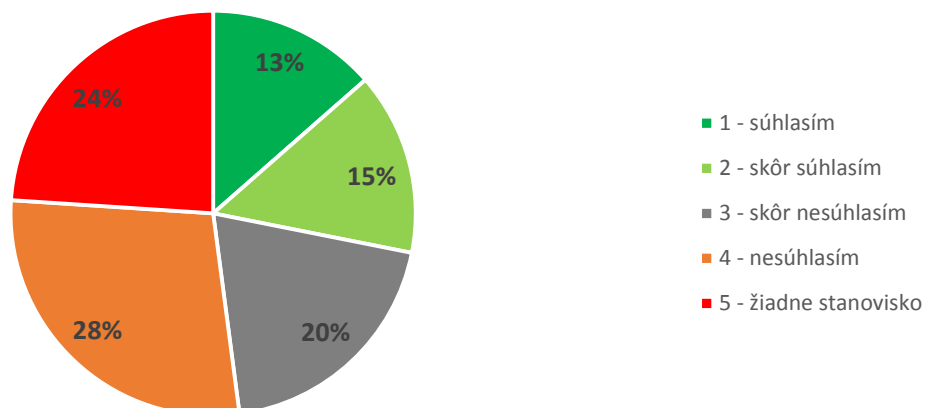

Graf 21B. Súhrnné vyhodnotenie - TU