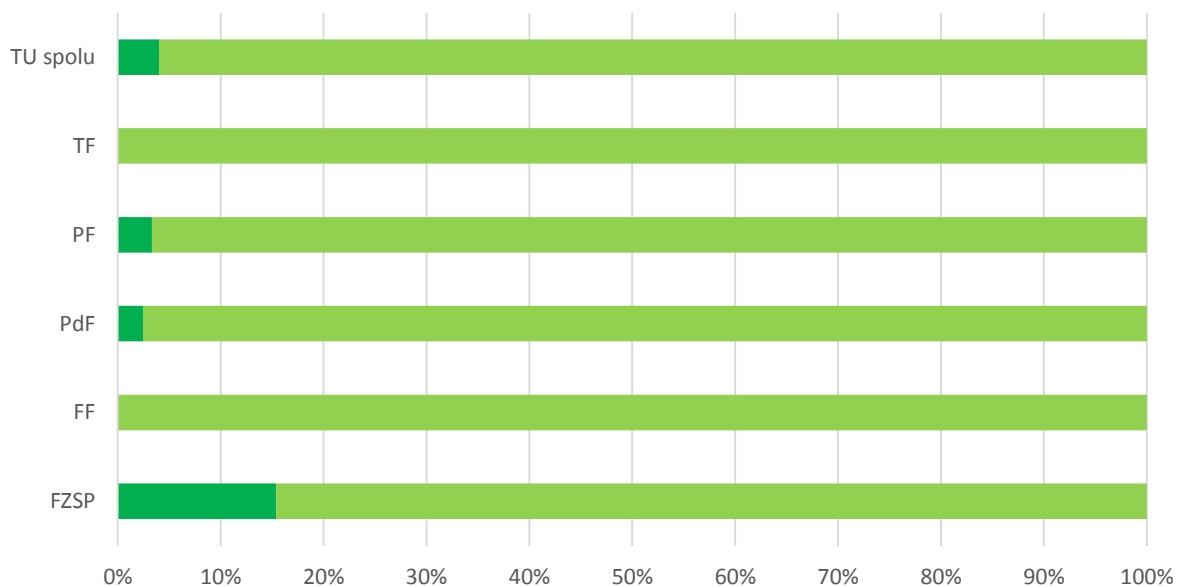

24. Založili ste v priebehu štúdia alebo po jeho ukončení živnosť?

Odpoveď	FZSP	FF	PdF	PF	TF	TU spolu
1 - áno	2	0	1	1	0	4
2 - nie	11	14	40	29	2	96
SPOLU respondentov	13	14	41	30	2	100
"Priemerná" odpoveď	2	2	2	2	2	2

Graf 24A. Súhrnné vyhodnotenie – Fakulty TU a TU spolu