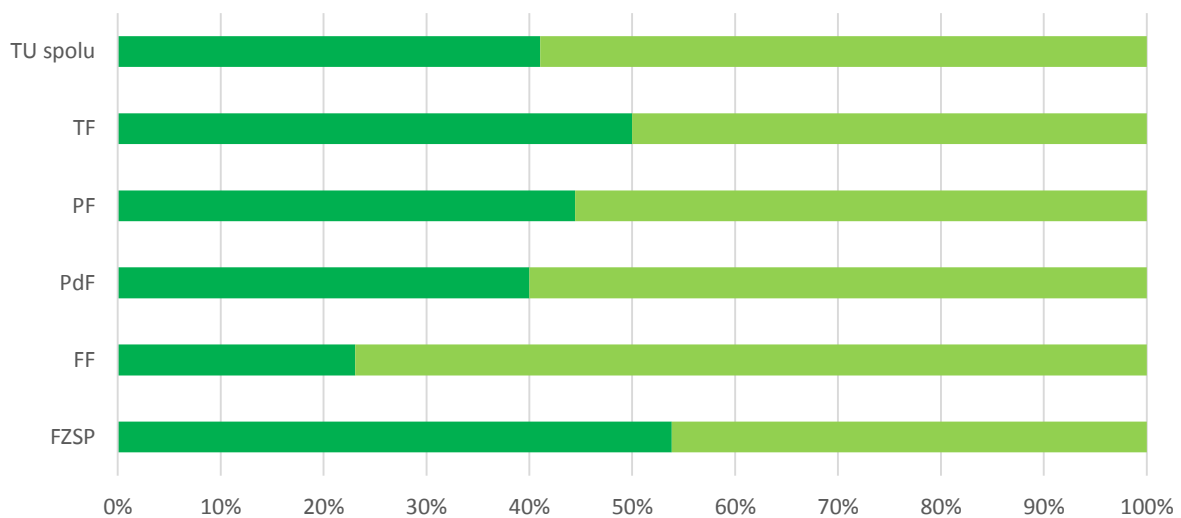

19. Mali ste možnosť zúčastniť sa stretnutia s niektorými potencionálnymi zamestnávateľmi počas Vášho štúdia na fakulte?

Odpoveď	FZSP	FF	PdF	PF	TF	TU spolu
1 - A, áno, mal/a som túto možnosť	7	3	16	12	1	39
2 - B, nie, nemal/a som túto možnosť	6	10	24	15	1	56
SPOLU respondentov	13	13	40	27	2	95
"Priemerná" odpoveď	1	2	2	2	2	2

Graf 19A. Súhrnné vyhodnotenie – Fakulty TU a TU spolu