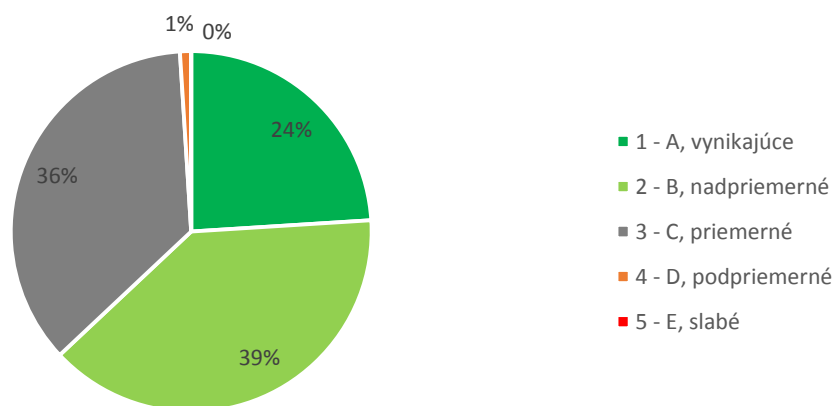

Graf 1B. Súhrnné vyhodnotenie – TU