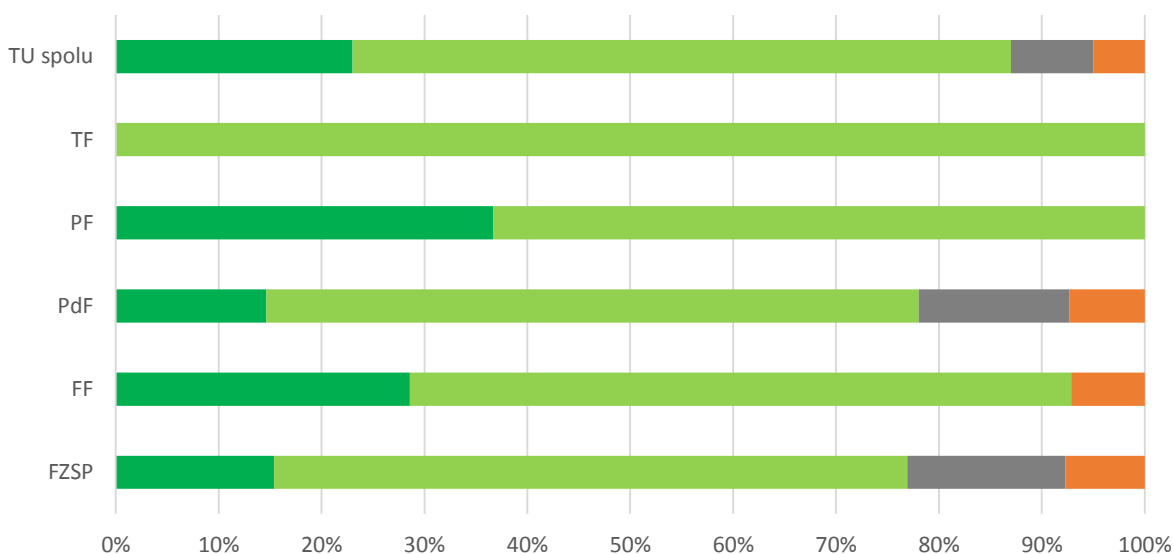

6. Ako hodnotíte fakultu Trnavskej univerzity, na ktorej ste študovali, podľa vybraných kritérií? - Kvalita výučby

Odpoveď	FZSP	FF	PdF	PF	TF	TU spolu
1 – A, veľmi spokojný	2	4	6	11	0	23
2 – B, spokojný	8	9	26	19	2	64
3 – C, neviem sa vyjadriť	2	0	6	0	0	8
4 – D, nespokojný	1	1	3	0	0	5
5 – E, veľmi nespokojný	0	0	0	0	0	0
SPOLU respondentov	13	14	41	30	2	100
„Priemerná“ odpoveď	2	2	2	2	2	2

Graf 6A. Súhrnné vyhodnotenie – Fakulty TU a TU spolu