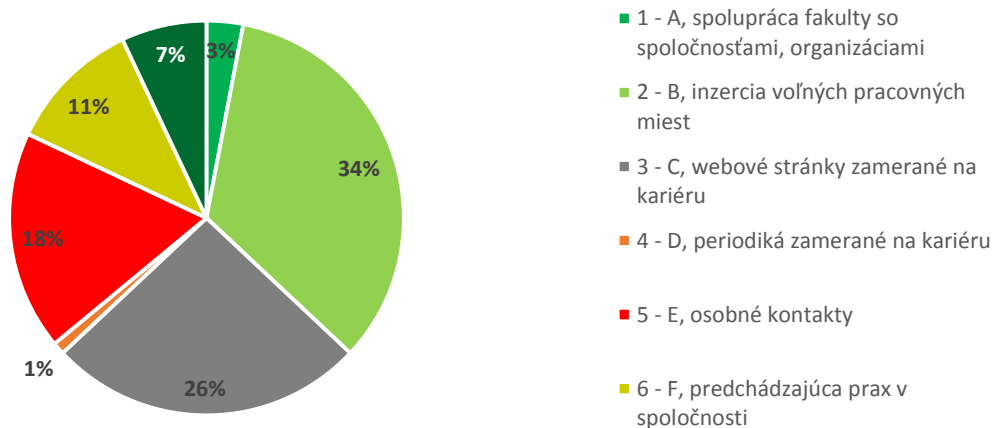

Graf 18B. Súhrnné vyhodnotenie - TU