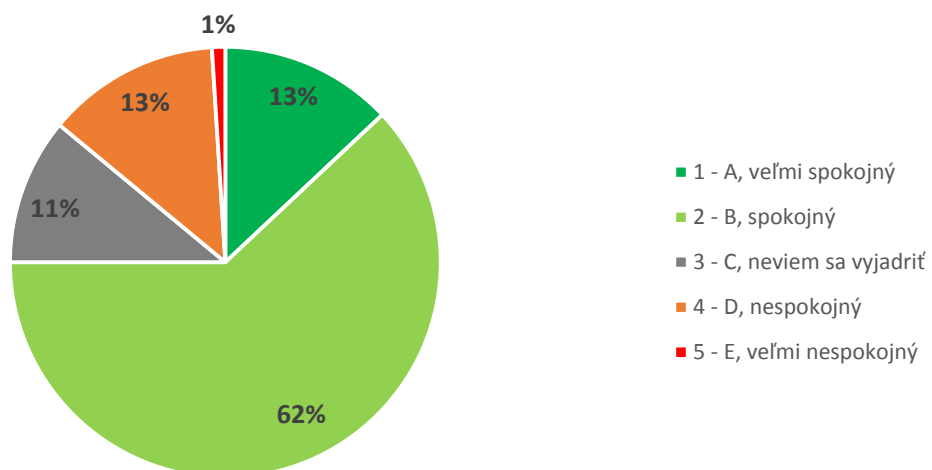

Graf 7B. Súhrnné vyhodnotenie – TU