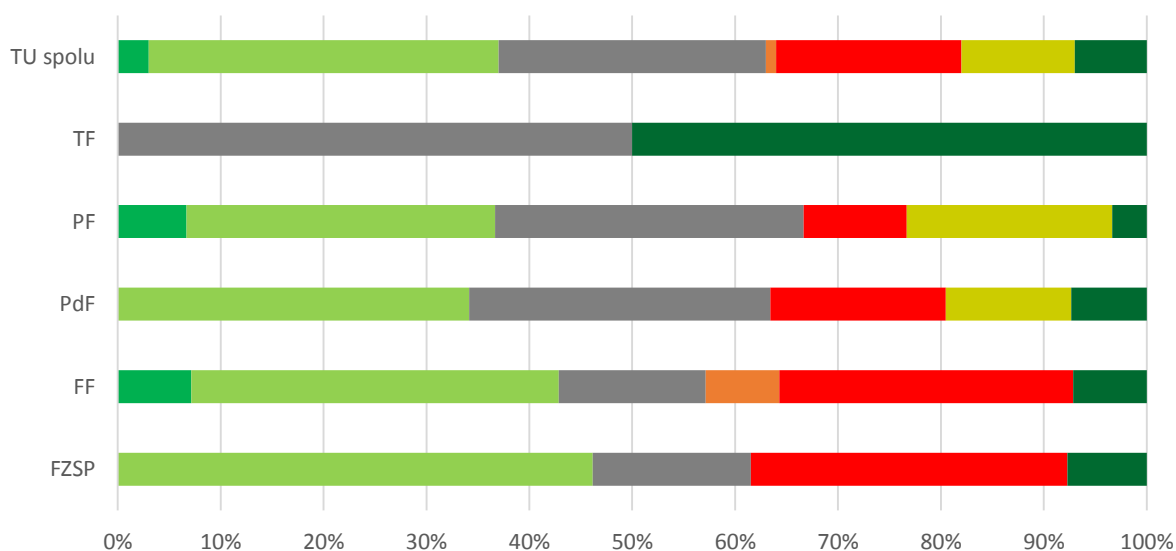

18. Aké možnosti ste využili pri hľadaní si zamestnania?

Odpoveď	FZSP	FF	PdF	PF	TF	TU spolu
1 - A, spolupráca fakulty so spoločnosťami, organizáciami	0	1	0	2	0	3
2 - B, inzercia voľných pracovných miest	6	5	14	9	0	34
3 - C, webové stránky zamerané na kariéru	2	2	12	9	1	26
4 - D, periodiká zamerané na kariéru	0	1	0	0	0	1
5 - E, osobné kontakty	4	4	7	3	0	18
6 - F, predchádzajúca prax v spoločnosti	0	0	5	6	0	11
7 - G, iné	1	1	3	1	1	7
SPOLU respondentov	13	14	41	30	2	100

Graf 18A. Súhrnné vyhodnotenie – Fakulty TU a TU spolu