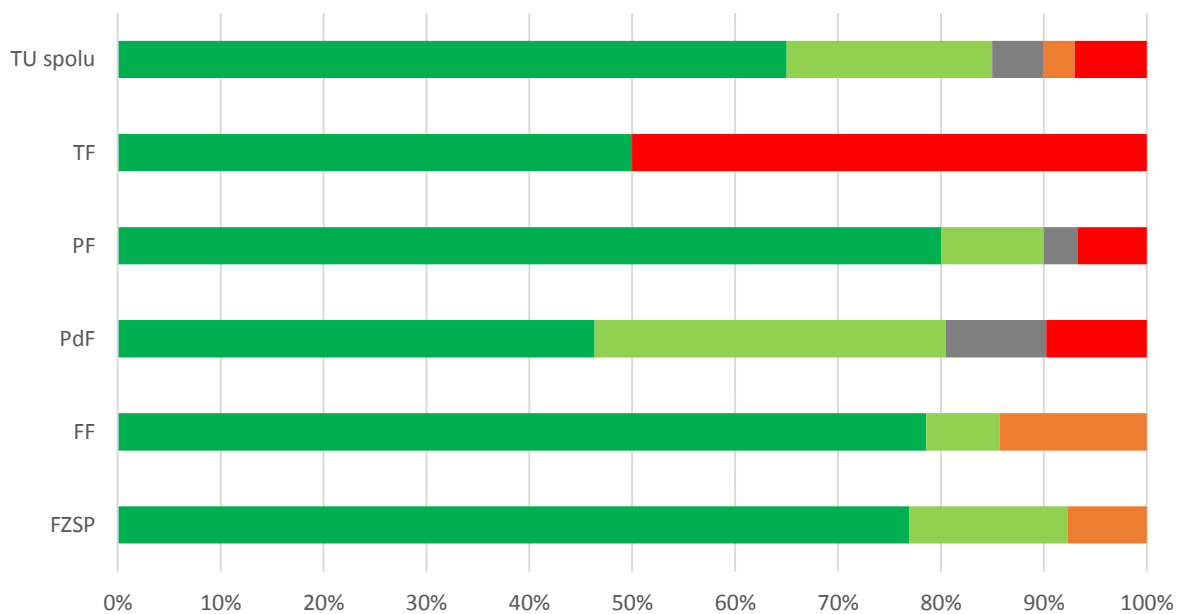

20. Uvítali by ste možnosť stretnúť sa s potenciálnymi zamestnávateľmi na pôde TU bezprostredne po ukončení štúdia?

Odpoveď	FZSP	FF	PdF	PF	TF	TU spolu
1 - súhlasím	10	11	19	24	1	65
2 - skôr súhlasím	2	1	14	3	0	20
3 - skôr nesúhlasím	0	0	4	1	0	5
4 - nesúhlasím	1	2	0	0	0	3
5 - žiadne stanovisko	0	0	4	2	1	7
SPOLU respondentov	13	14	41	30	2	100
"Priemerná" odpoveď	1	2	2	1	3	2

Graf 20A. Súhrnné vyhodnotenie – Fakulty TU a TU spolu