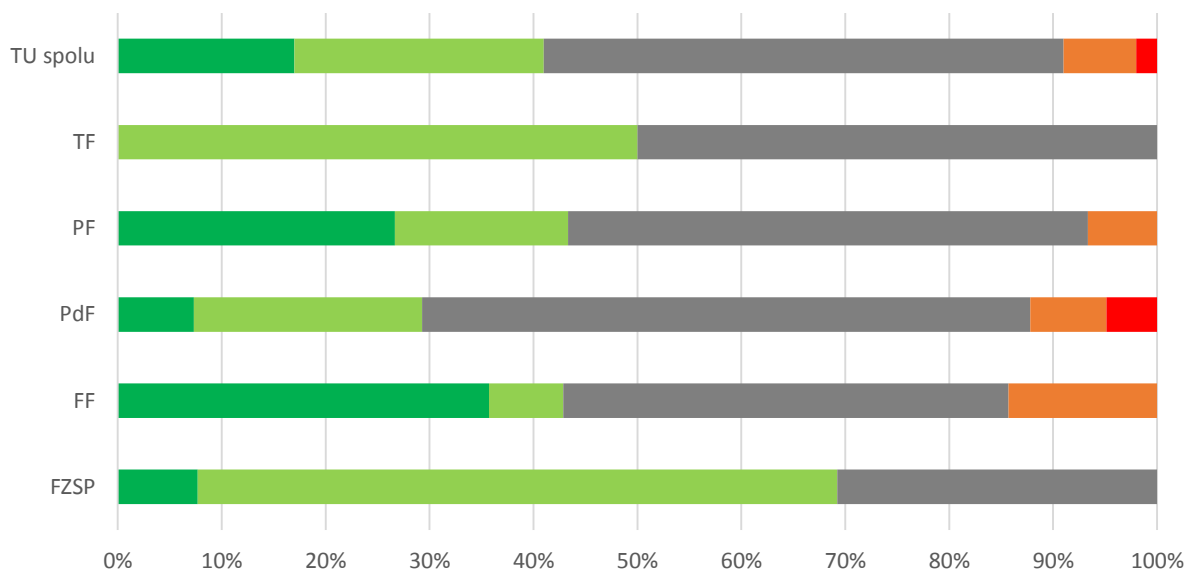

17. Ako hodnotíte fakultu Trnavskej univerzity, na ktorej ste študovali, podľa vybraných kritérií? - Možnosti ubytovania

Odpoveď	FZSP	FF	PdF	PF	TF	TU spolu
1 - A, veľmi spokojný	1	5	3	8	0	17
2 - B, spokojný	8	1	9	5	1	24
3 - C, neviem sa vyjadriť	4	6	24	15	1	50
4 - D, nespokojný	0	2	3	2	0	7
5 - E, veľmi nespokojný	0	0	2	0	0	2
SPOLU respondentov	13	14	41	30	2	100
"Priemerná" odpoveď	2	2	3	2	3	3

Graf 17A. Súhrnné vyhodnotenie – Fakulty TU a TU spolu