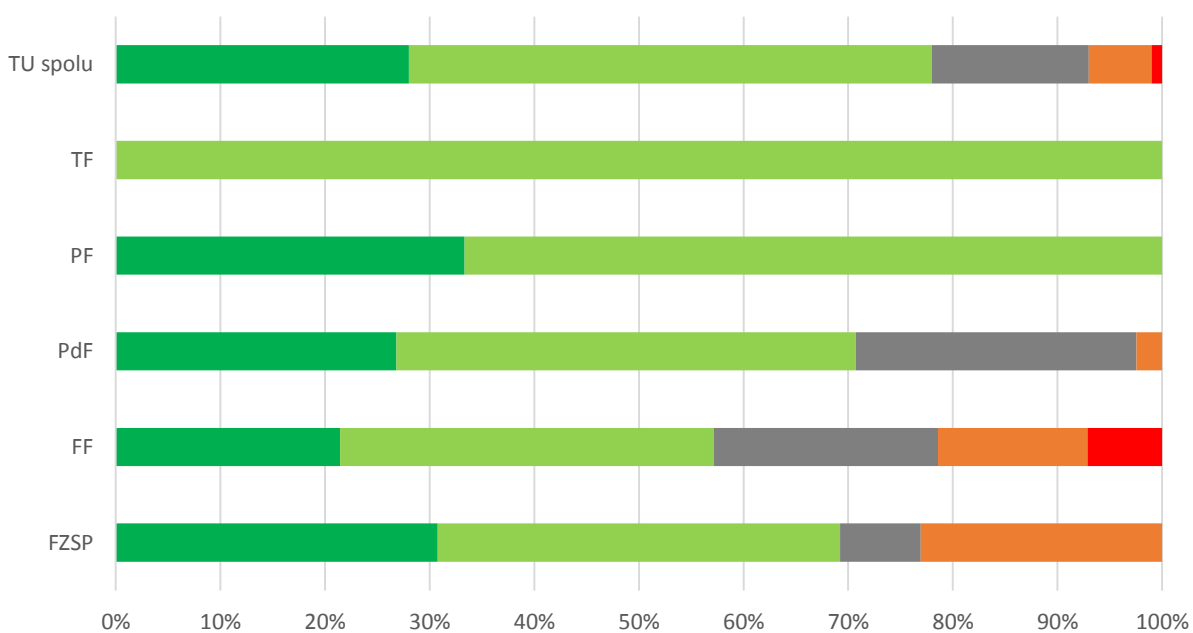

4. Vďaka môjmu vzdelaniu sa cítim optimálne pripravený na uplatnenie sa v odbore, ktorý som na Trnavskej univerzite študoval.

Odpoveď	FZSP	FF	PdF	PF	TF	TU spolu
1 - A, súhlasím	4	3	11	10	0	28
2 - B, skôr súhlasím	5	5	18	20	2	50
3 - C, skôr nesúhlasím	1	3	11	0	0	15
4 - D, nesúhlasím	3	2	1	0	0	6
5 - E, žiadne stanovisko	0	1	0	0	0	1
SPOLU respondentov	13	14	41	30	2	100
"Priemerná" odpoveď	2	3	2	2	2	2

Graf 4A. Súhrnné vyhodnotenie – Fakulty TU a TU spolu