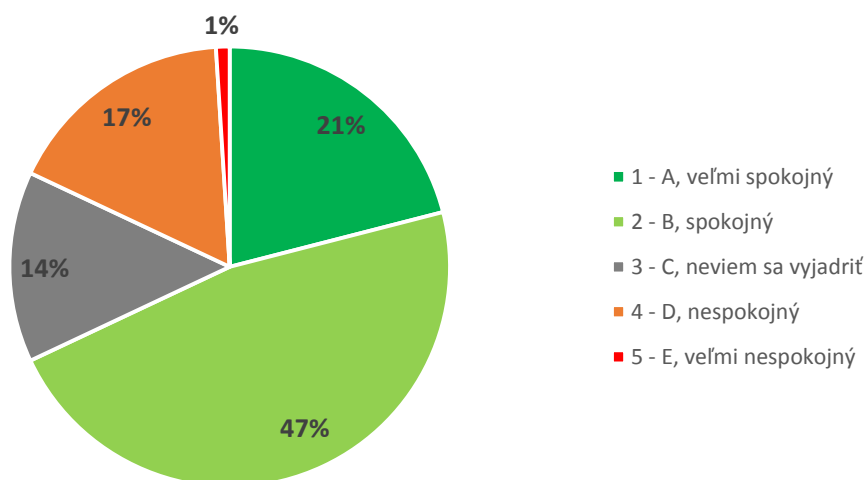

Graf 8B. Súhrnné vyhodnotenie – TU