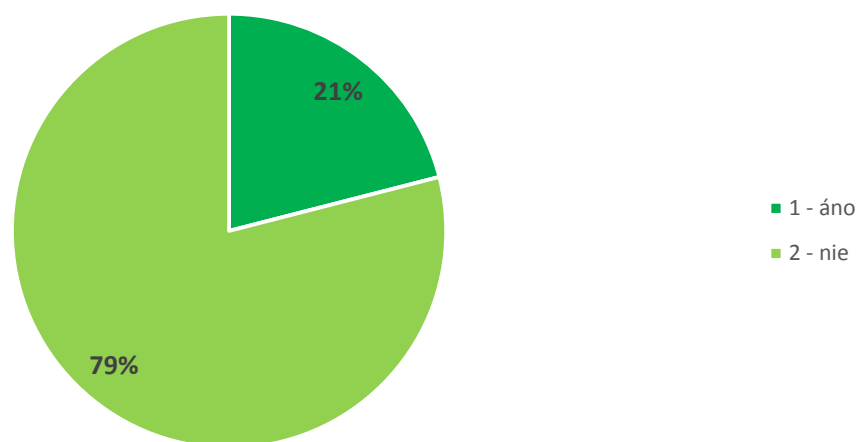

Graf 23B. Súhrnné vyhodnotenie – TU