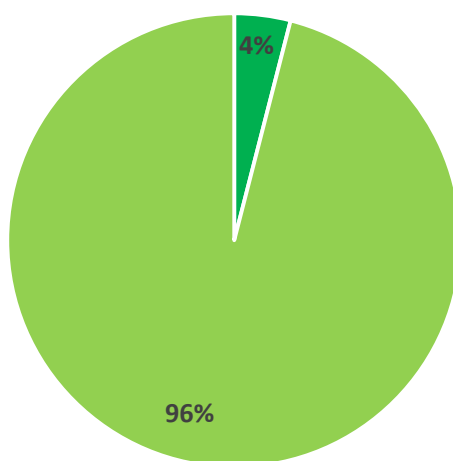

Graf 24B. Súhrnné vyhodnotenie - TU