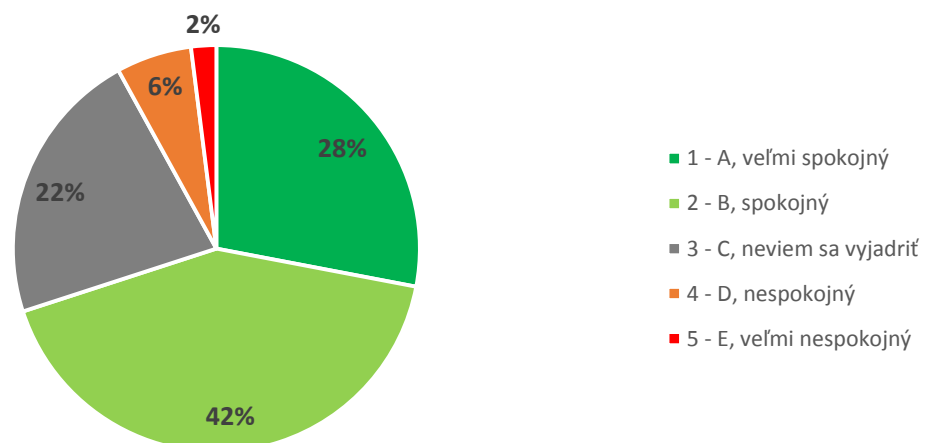

Graf 15B. Súhrnné vyhodnotenie - TU