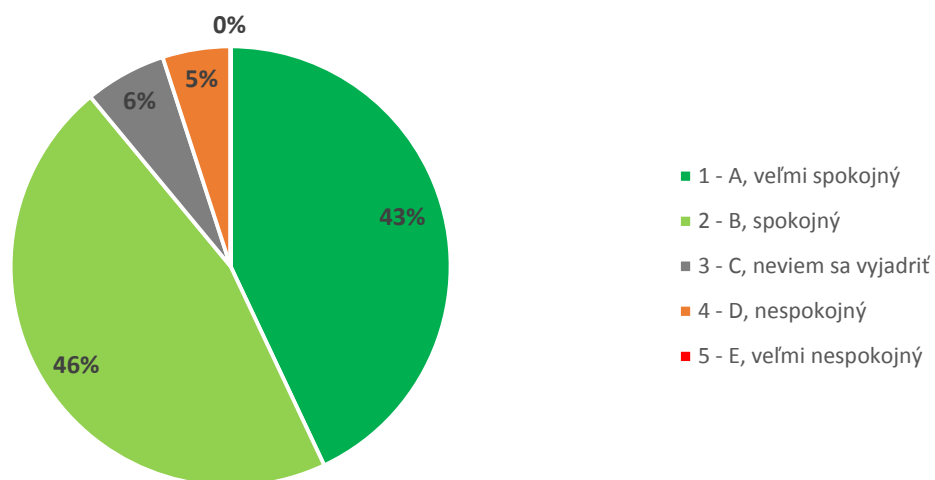

Graf 13B. Súhrnné vyhodnotenie - TU