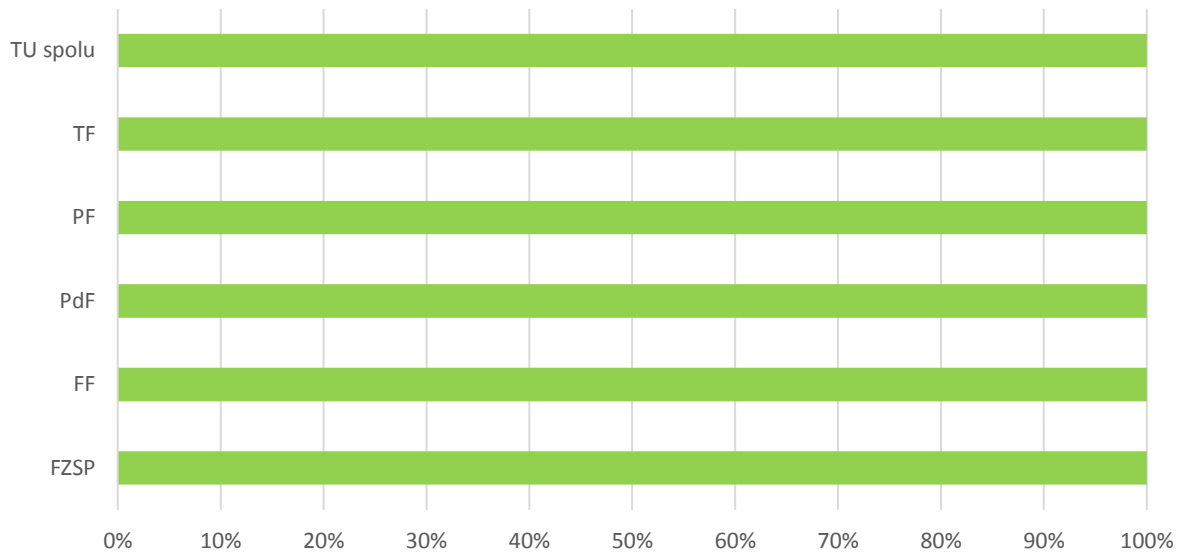

25. Začali ste podnikáť prostredníctvom start-up projektu?

Odpoveď	FZSP	FF	PdF	PF	TF	TU spolu
1 - áno	0	0	0	0	0	0
2 - nie	12	13	41	29	2	97
SPOLU respondentov	12	13	41	29	2	97
"Priemerná" odpoveď	2	2	2	2	2	2

Graf 25A. Súhrnné vyhodnotenie – Fakulty TU a TU spolu