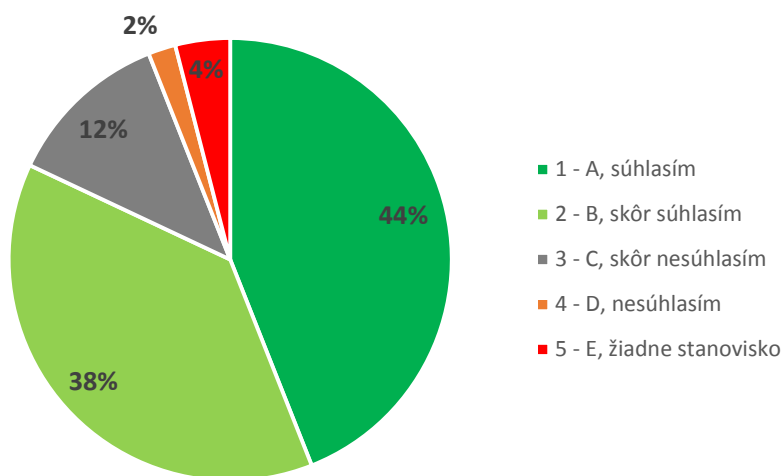

Graf 5B. Súhrnné vyhodnotenie – TU