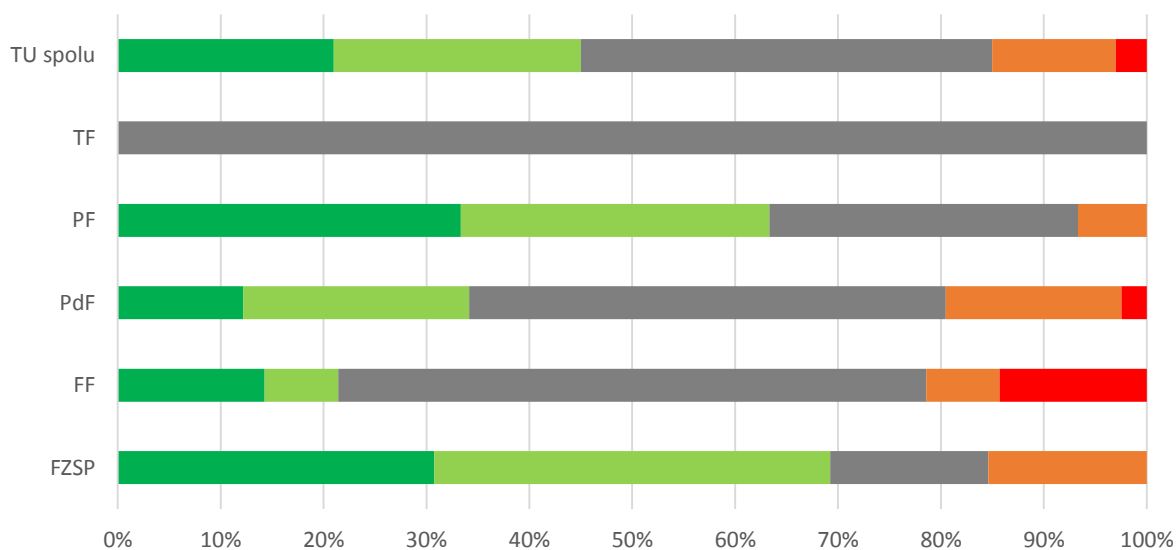

12. Ako hodnotíte fakultu Trnavskej univerzity, na ktorej ste študovali, podľa vybraných kritérií? - Spolupráca vysokej školy so spoločnosťami, organizáciami

Odpoveď	FZSP	FF	PdF	PF	TF	TU spolu
1 - A, veľmi spokojný	4	2	5	10	0	21
2 - B, spokojný	5	1	9	9	0	24
3 - C, neviem sa vyjadriť	2	8	19	9	2	40
4 - D, nespokojný	2	1	7	2	0	12
5 - E, veľmi nespokojný	0	2	1	0	0	3
SPOLU respondentov	13	14	41	30	2	100
"Priemerná" odpoveď	2	3	3	2	3	3

Graf 12A. Súhrnné vyhodnotenie – Fakulty TU a TU spolu