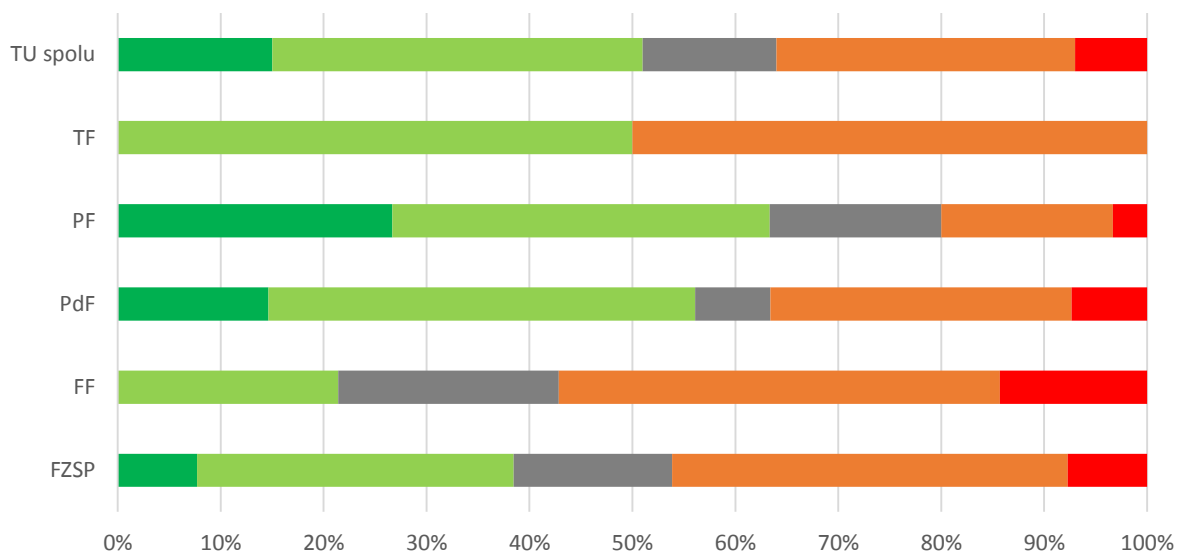

10. Ako hodnotíte fakultu Trnavskej univerzity, na ktorej ste študovali, podľa vybraných kritérií? - Orientácia vzdelania na prax

Odpoveď	FZSP	FF	PdF	PF	TF	TU spolu
1 - A, veľmi spokojný	1	0	6	8	0	15
2 - B, spokojný	4	3	17	11	1	36
3 - C, neviem sa vyjadriť	2	3	3	5	0	13
4 - D, nespokojný	5	6	12	5	1	29
5 - E, veľmi nespokojný	1	2	3	1	0	7
SPOLU respondentov	13	14	41	30	2	100
"Priemerná" odpoveď	3	4	3	2	3	3

Graf 10A. Súhrnné vyhodnotenie – Fakulty TU a TU spolu