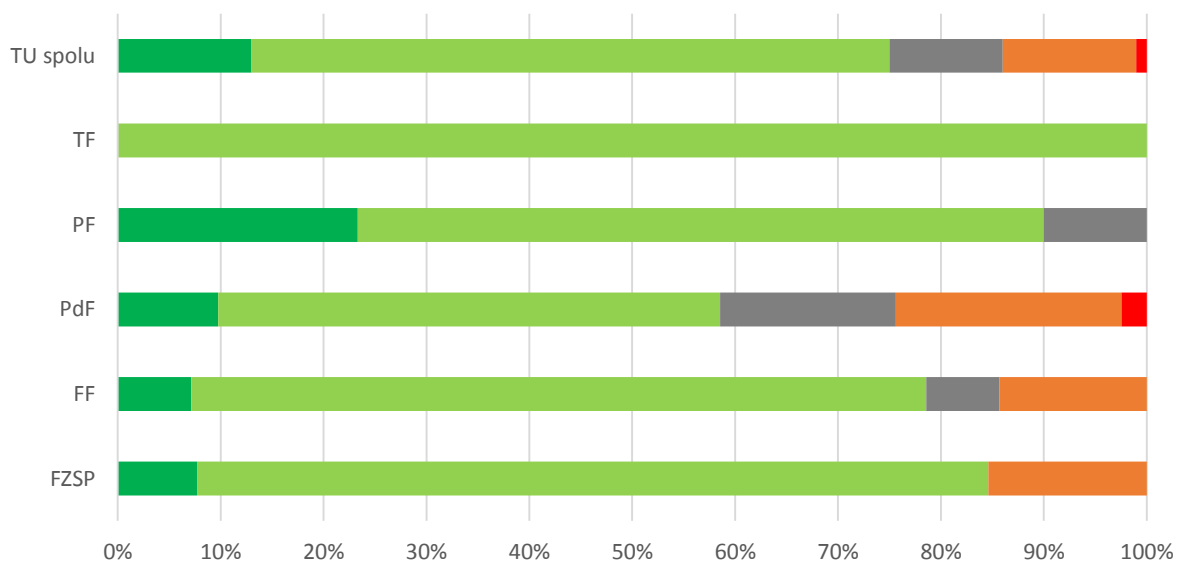

7. Ako hodnotíte fakultu Trnavskej univerzity, na ktorej ste študovali, podľa vybraných kritérií? - Obsah a štruktúra štúdia

Odpoveď	FZSP	FF	PdF	PF	TF	TU spolu
1 - A, veľmi spokojný	1	1	4	7	0	13
2 - B, spokojný	10	10	20	20	2	62
3 - C, neviem sa vyjadriť	0	1	7	3	0	11
4 - D, nespokojný	2	2	9	0	0	13
5 - E, veľmi nespokojný	0	0	1	0	0	1
SPOLU respondentov	13	14	41	30	2	100
"Priemerná" odpoveď	2	2	3	2	2	2

Graf 7A. Súhrnné vyhodnotenie – Fakulty TU a TU spolu