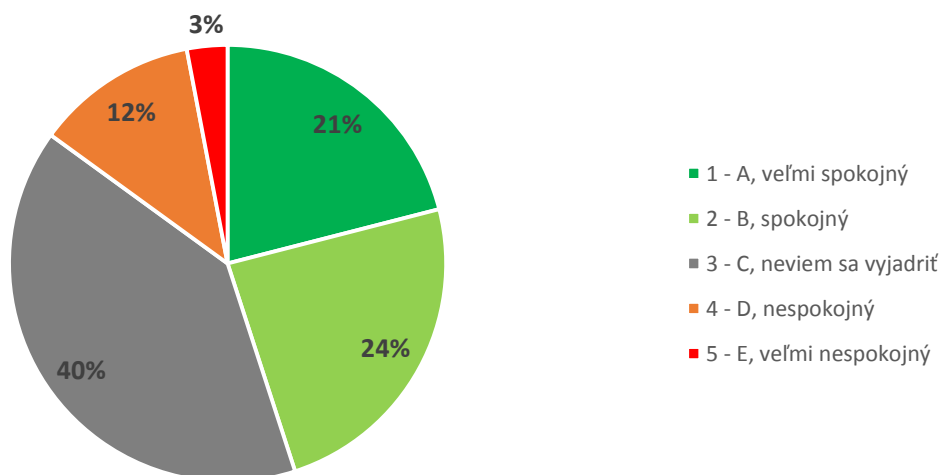

Graf 12B. Súhrnné vyhodnotenie - TU