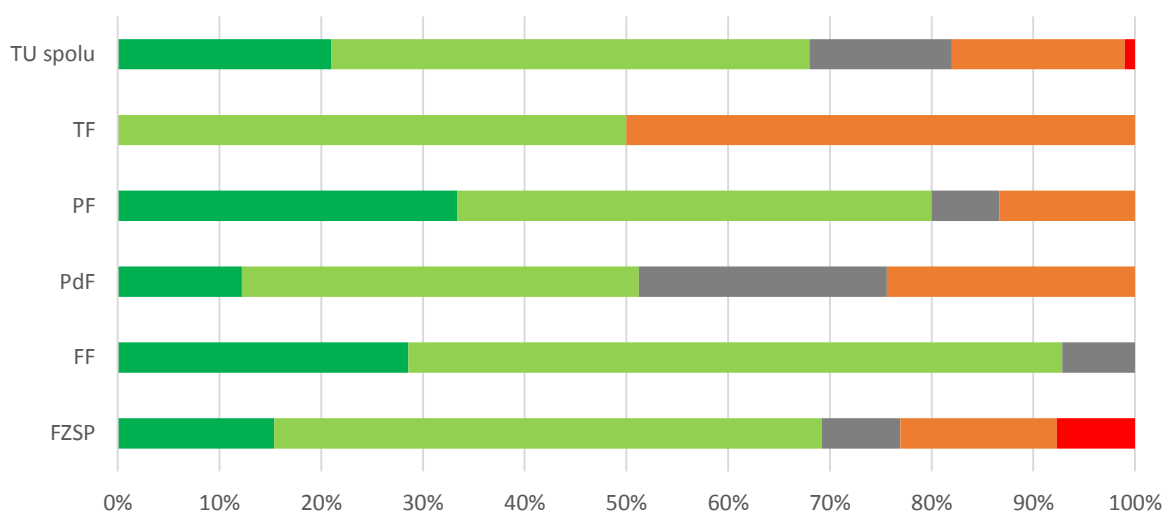

8. Ako hodnotíte fakultu Trnavskej univerzity, na ktorej ste študovali, podľa vybraných kritérií? - Vybavenie vysokej školy

Odpoveď	FZSP	FF	PdF	PF	TF	TU spolu
1 - A, veľmi spokojný	2	4	5	10	0	21
2 - B, spokojný	7	9	16	14	1	47
3 - C, neviem sa vyjadriť	1	1	10	2	0	14
4 - D, nespokojný	2	0	10	4	1	17
5 - E, veľmi nespokojný	1	0	0	0	0	1
SPOLU respondentov	13	14	41	30	2	100
"Priemerná" odpoveď	2	2	3	2	3	2

Graf 8A. Súhrnné vyhodnotenie – Fakulty TU a TU spolu