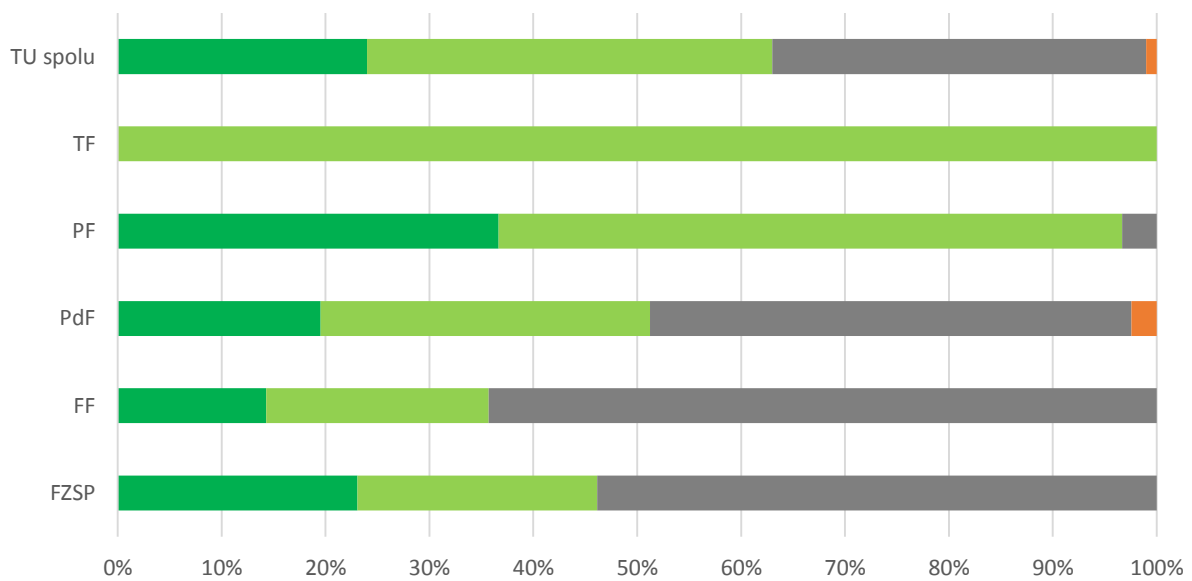

1. Vaše nadobudnuté vedomosti a zručnosti počas štúdia na Trnavskej univerzite hodnotíte ako:

Odpoveď	FZSP	FF	PdF	PF	TF	TU spolu
1 - A, vynikajúce	3	2	8	11	0	24
2 - B, nadpriemerné	3	3	13	18	2	39
3 - C, priemerné	7	9	19	1	0	36
4 - D, podpriemerné	0	0	1	0	0	1
5 - E, slabé	0	0	0	0	0	0
SPOLU respondentov	13	14	41	30	2	100
"Priemerná" odpoveď	2	3	2	2	2	2

Graf 1A. Súhrnné vyhodnotenie – Fakulty TU a TU spolu