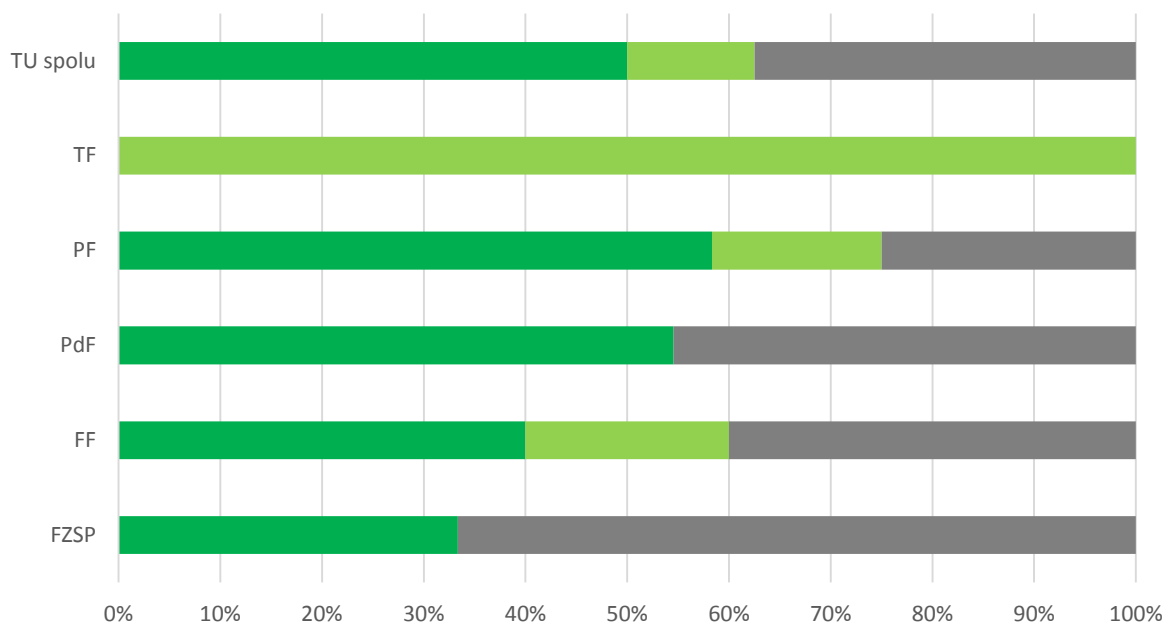

3. Som nezamestnaná/nezamestnaný z dôvodu

Odpoveď	FZSP	FF	PdF	PF	TF	TU spolu
1 - A, nenašiel/nenašla som si prácu v odbore, ktorý som vyštudovala/vyštedoval	1	2	6	7	0	16
2 - B, som dobrovoľne nezamestnaný/nezamestnaná	0	1	0	2	1	4
3 - C, iné	2	2	5	3	0	12
SPOLU respondentov	3	5	11	12	1	32
"Priemerná" odpoveď	2	2	2	2	2	2

Graf 3A. Súhrnné vyhodnotenie – Fakulty TU a TU spolu