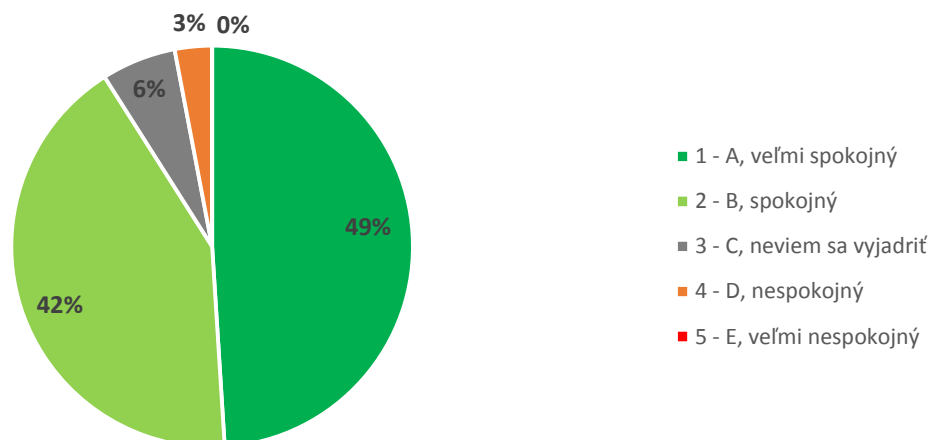

Graf 9B. Súhrnné vyhodnotenie - TU