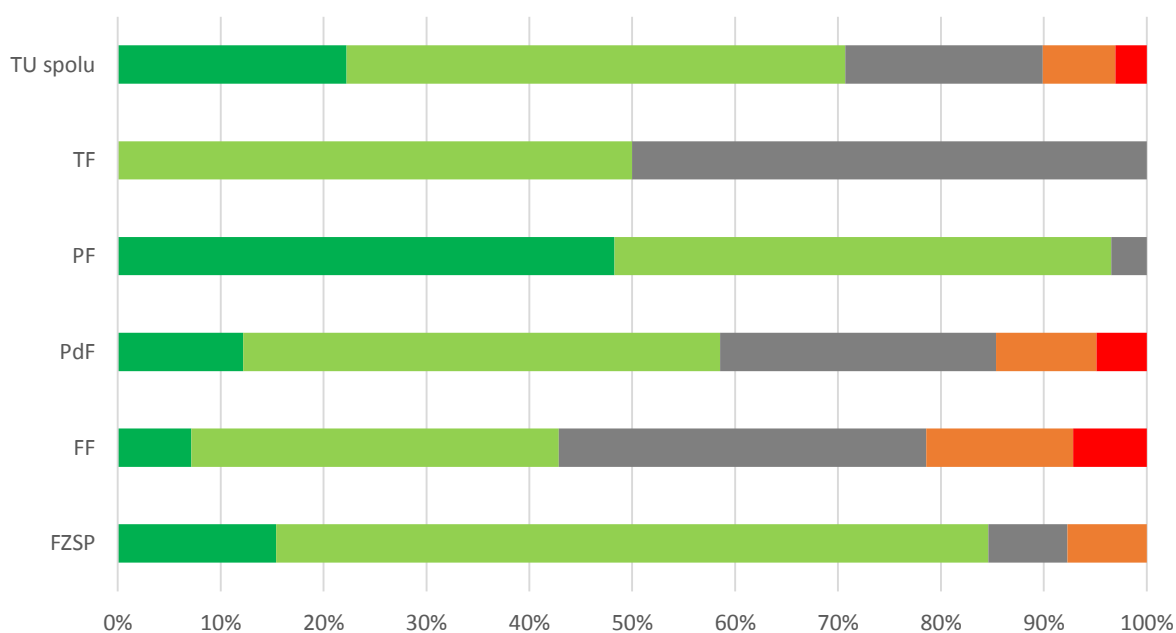

22. Hodnotíte Vaše štúdium na TU ako štúdium orientované na potreby študenta?

Odpoveď	FZSP	FF	PdF	PF	TF	TU spolu
1 - súhlasím	2	1	5	14	0	22
2 - skôr súhlasím	9	5	19	14	1	48
3 - skôr nesúhlasím	1	5	11	1	1	19
4 - nesúhlasím	1	2	4	0	0	7
5 - žiadne stanovisko	0	1	2	0	0	3
SPOLU respondentov	13	14	41	29	2	99
"Priemerná" odpoveď	2	3	2	2	3	2

Graf 22A. Súhrnné vyhodnotenie – Fakulty TU a TU spolu