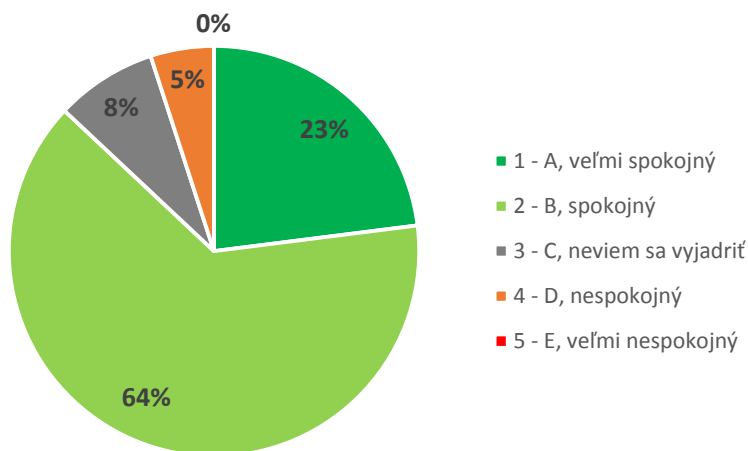

Graf 6B. Súhrnné vyhodnotenie – TU