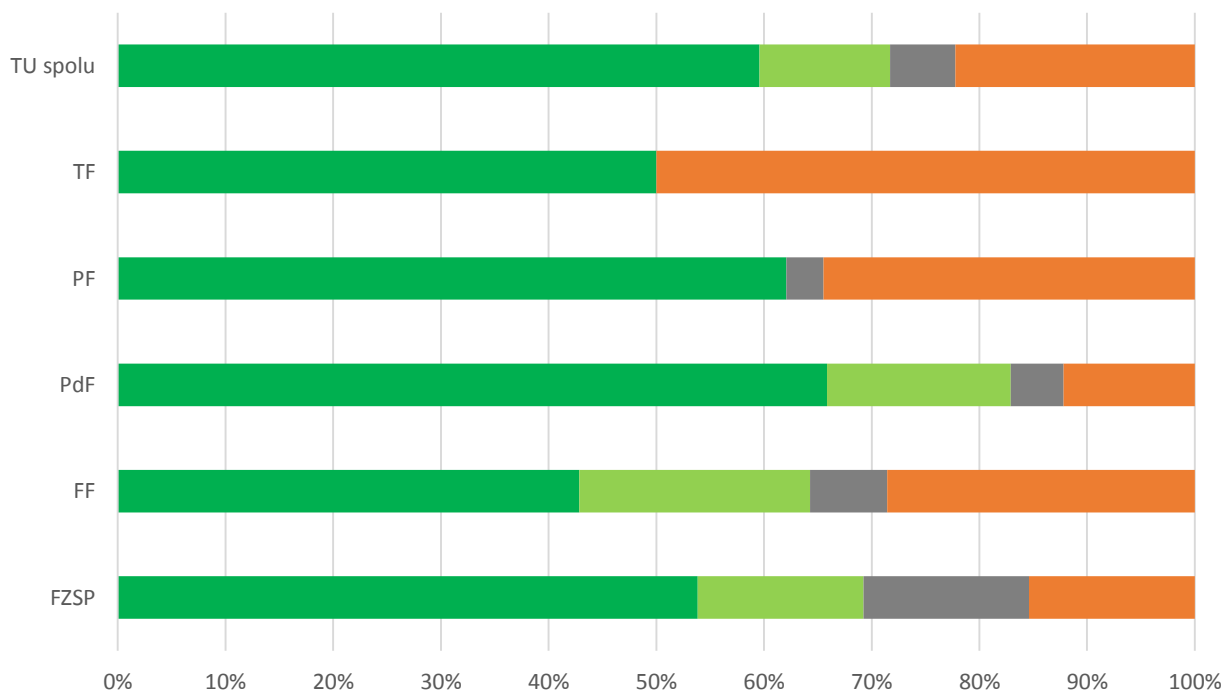

2. Zamestnali ste sa v odbore, ktorý bol predmetom Váš ho štúdia na Trnavskej univerzite?

Odpoď	FZSP	FF	PdF	PF	TF	TU spolu
1 - A, áno, som zamestnaný/á presne v odbore, ktorý som vyštudoval/a na TU	7	6	27	18	1	59
2 - B, nie som zamestnaná/ý v odbore, ktorý som vyštudoval na TU. Som zamestnaný/á v príbuznom odbore	2	3	7	0	0	12
3 - C, som zamestnaný/á v odbore, ktorý nesúvisí s mojím štúdiom na TU	2	1	2	1	0	6
4 - D, som nezamestnaný/á	2	4	5	10	1	22
SPOLU respondentov	13	14	41	29	2	99
„Priemerná“ odpoveď	2	2	2	2	3	2

Graf 2A. Súhrnné vyhodnotenie – Fakulty TU a TU spolu