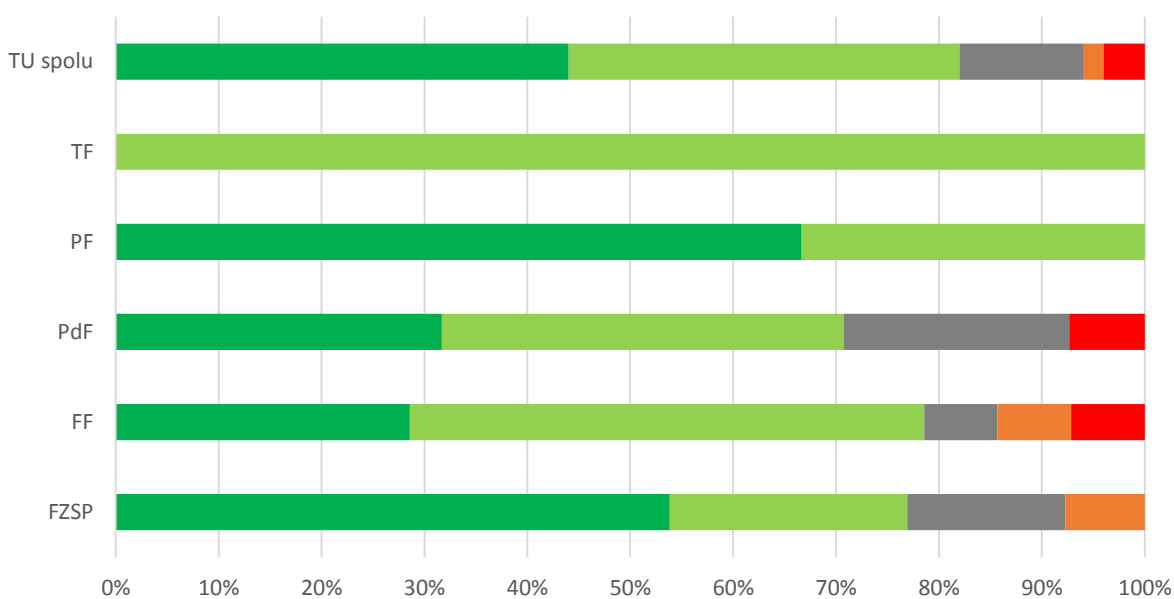

5. So štúdiom na Trnavskej univerzite som bol/a spokojná?

Odpoveď	FZSP	FF	PdF	PF	TF	TU spolu
1 – A, súhlasím	7	4	13	20	0	44
2 – B, skôr súhlasím	3	7	16	10	2	38
3 - C, skôr nesúhlasím	2	1	9	0	0	12
4 - D, nesúhlasím	1	1	0	0	0	2
5 - E, žiadne stanovisko	0	1	3	0	0	4
SPOLU respondentov	13	14	41	30	2	100
"Priemerná" odpoveď	2	2	2	1	2	2

Graf 5A. Súhrnné vyhodnotenie – Fakulty TU a TU spolu