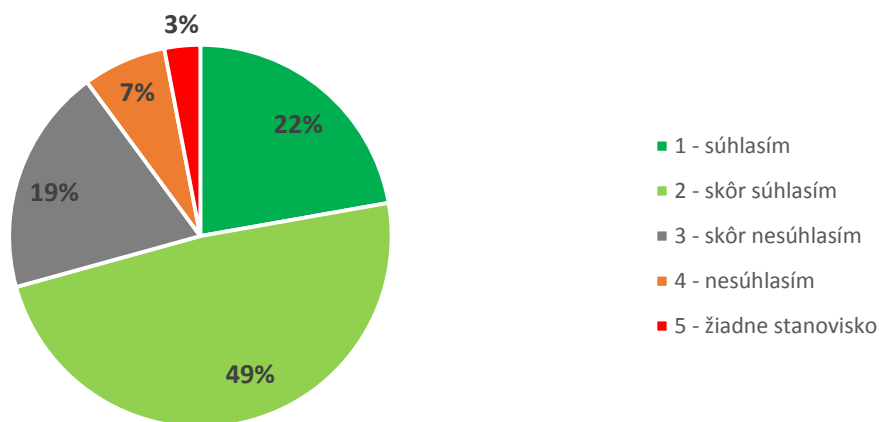

Graf 22B. Súhrnné vyhodnotenie – TU