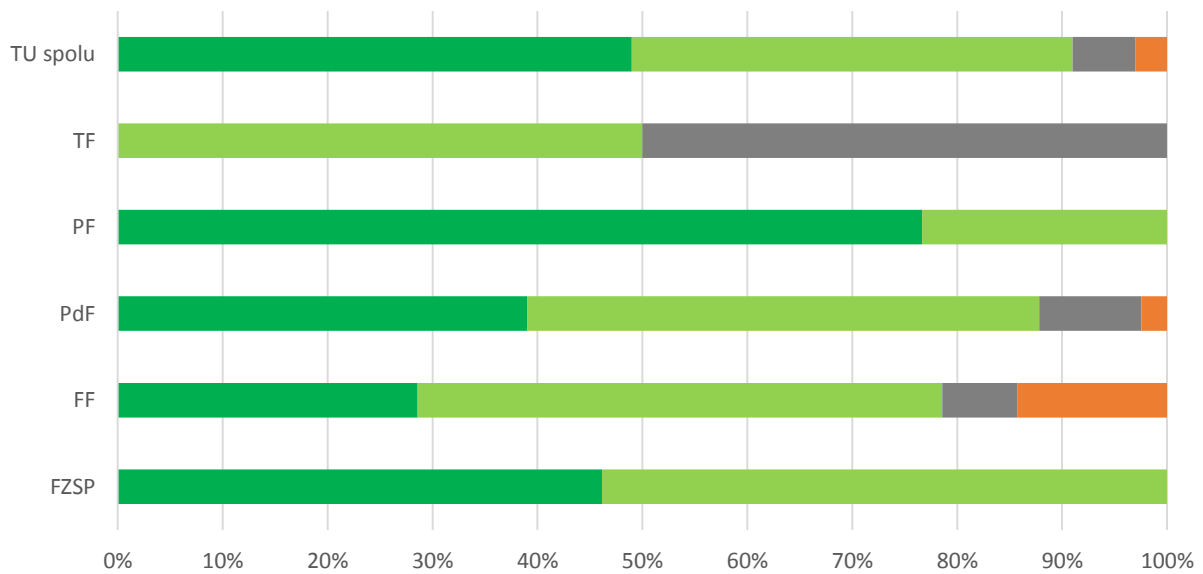

9. Ako hodnotíte fakultu Trnavskej univerzity, na ktorej ste študovali, podľa vybraných kritérií? - Akademická povest'

Odpoveď	FZSP	FF	PdF	PF	TF	TU spolu
1 - A, veľmi spokojný	6	4	16	23	0	49
2 - B, spokojný	7	7	20	7	1	42
3 - C, neviem sa vyjadriť	0	1	4	0	1	6
4 - D, nespokojný	0	2	1	0	0	3
5 - E, veľmi nespokojný	0	0	0	0	0	0
SPOLU respondentov	13	14	41	30	2	100
"Priemerná" odpoveď	2	2	2	1	3	2

Graf 9A. Súhrnné vyhodnotenie – Fakulty TU a TU spolu