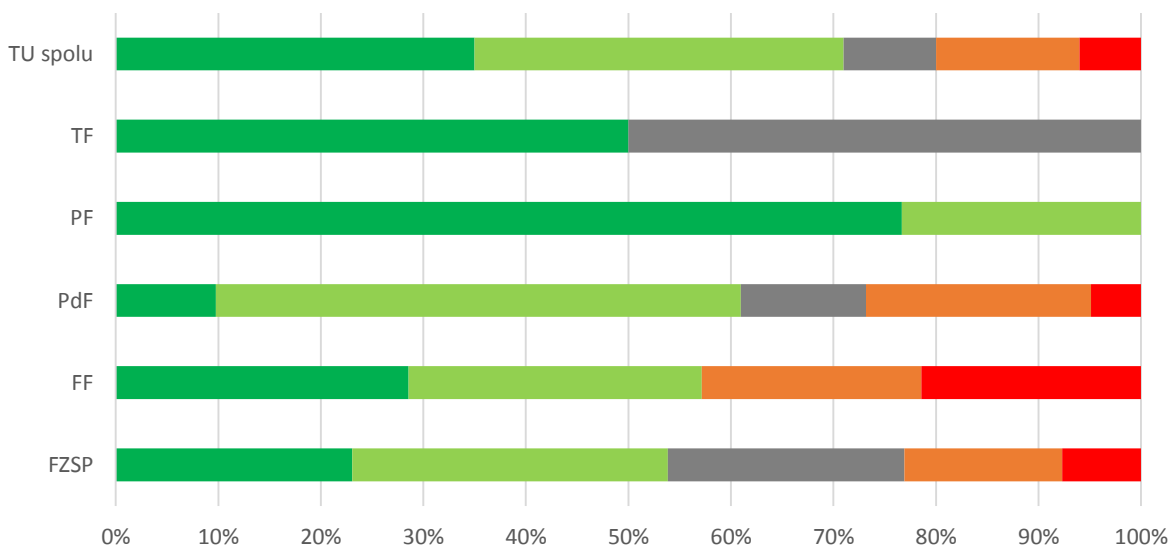

16. Ako hodnotíte fakultu Trnavskej univerzity, na ktorej ste študovali, podľa vybraných kritérií? - Administratíva vysokej školy

Odpoveď	FZSP	FF	PdF	PF	TF	TU spolu
1 - A, veľmi spokojný	3	4	4	23	1	35
2 - B, spokojný	4	4	21	7	0	36
3 - C, neviem sa vyjadriť	3	0	5	0	1	9
4 - D, nespokojný	2	3	9	0	0	14
5 - E, veľmi nespokojný	1	3	2	0	0	6
SPOLU respondentov	13	14	41	30	2	100
"Priemerná" odpoveď	3	3	3	1	2	2

Graf 16A. Súhrnné vyhodnotenie – Fakulty TU a TU spolu