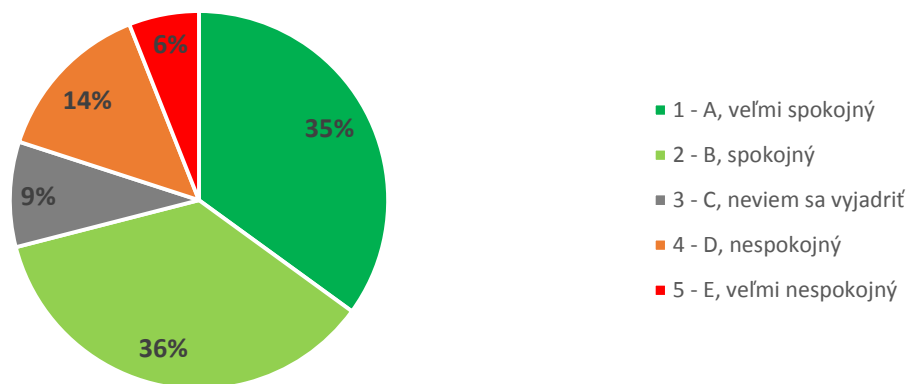

Graf 16B. Súhrnné vyhodnotenie - TU