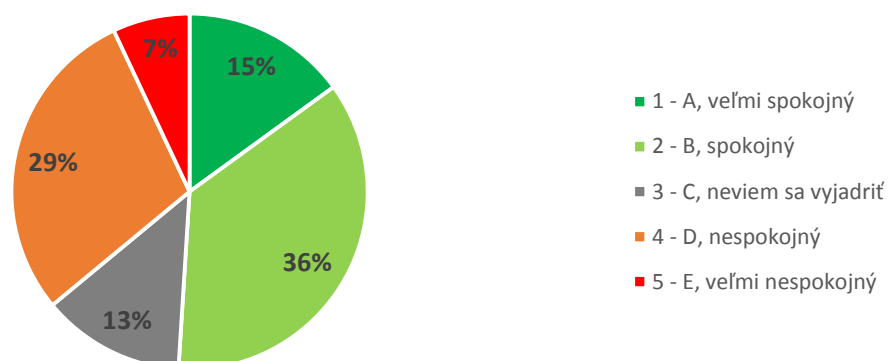

Graf 10B. Súhrnné vyhodnotenie – TU