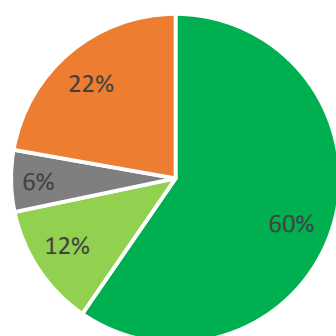

- 1 - A, áno, som zamestnaný/á presne v odbore, ktorý som vyštudoval/a na Trnavskej univerzite
- 2 - B, nie som zamestnaná/ý v odbore, ktorý som vyštudoval na Trnavskej univerzite. Som zamestnaný/á v príbuznom odbore
- 3 - C, som zamestnaný/á v odbore, ktorý nesúvisí s mojím štúdiom na Trnavskej univerzite
- 4 - D, som nezamestnaný/á

Graf 2B. Súhrnné vyhodnotenie – TU