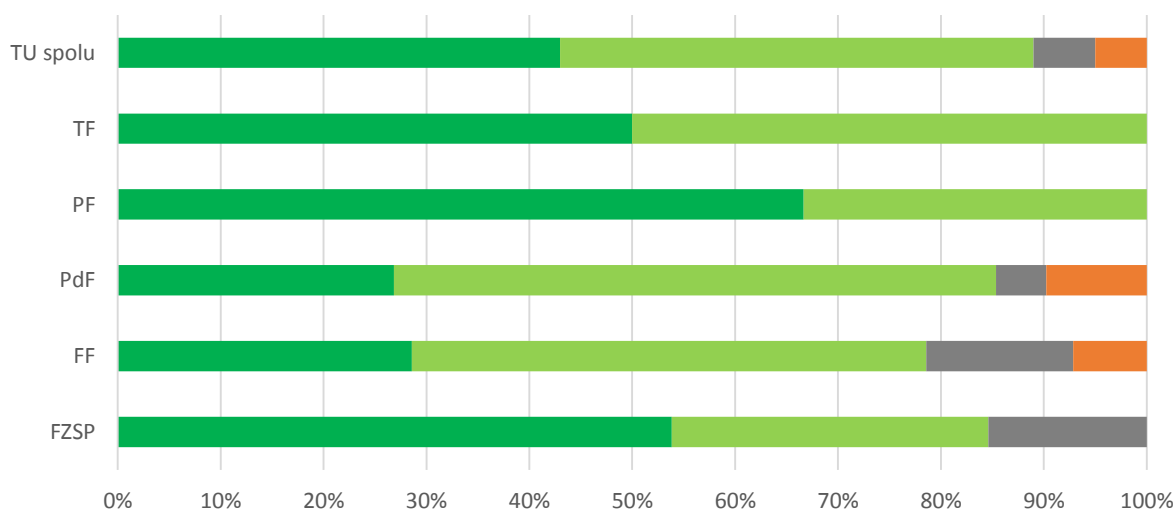

13. Ako hodnotíte fakultu Trnavskej univerzity, na ktorej ste študovali, podľa vybraných kritérií? - Dostupnosť a ochota pomáhať zo strany pedagógov

Odpoveď	FZSP	FF	PdF	PF	TF	TU spolu
1 - A, veľmi spokojný	7	4	11	20	1	43
2 - B, spokojný	4	7	24	10	1	46
3 - C, neviem sa vyjadriť	2	2	2	0	0	6
4 - D, nespokojný	0	1	4	0	0	5
5 - E, veľmi nespokojný	0	0	0	0	0	0
SPOLU respondentov	13	14	41	30	2	100
"Priemerná" odpoveď	2	2	2	1	2	2

Graf 13A. Súhrnné vyhodnotenie – Fakulty TU a TU spolu