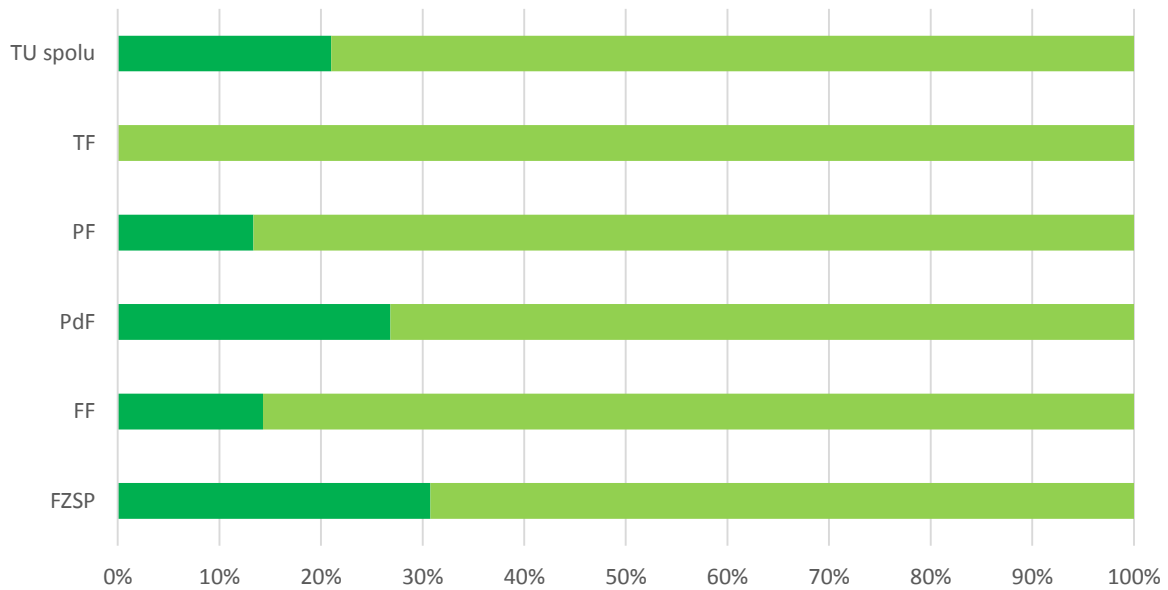

23. Pracujete v Trnavskom regióne?

Odpoveď	FZSP	FF	PdF	PF	TF	TU spolu
1 - áno	4	2	11	4	0	21
2 - nie	9	12	30	26	2	79
SPOLU respondentov	13	14	41	30	2	100
"Priemerná" odpoveď	2	2	2	2	2	2

Graf 23A. Súhrnné vyhodnotenie – Fakulty TU a TU spolu