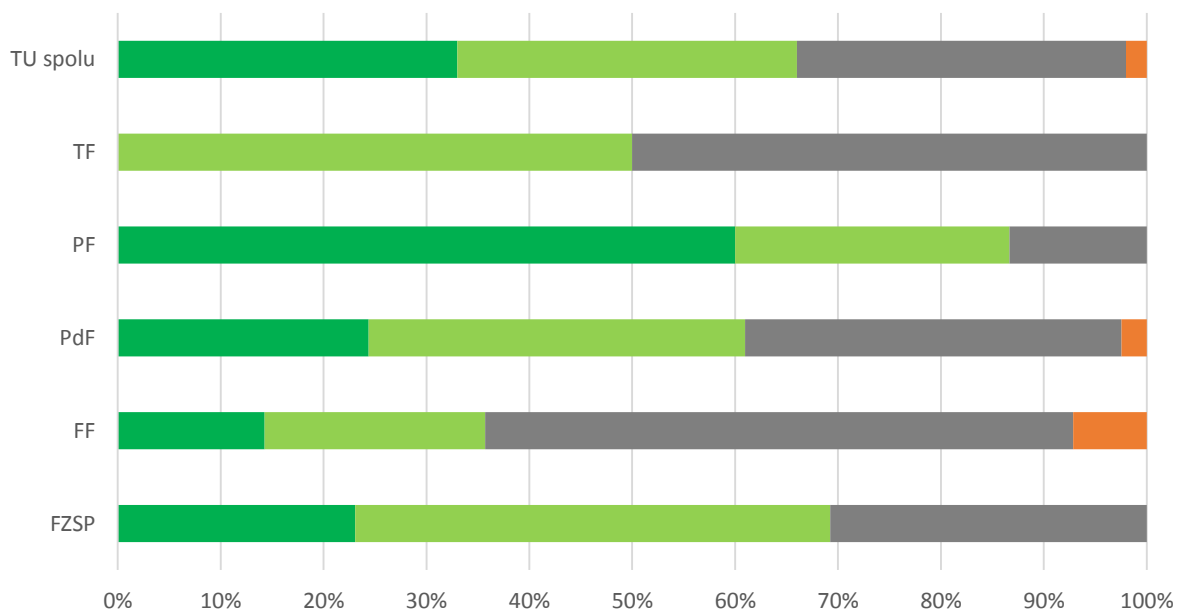

11. Ako hodnotíte fakultu Trnavskej univerzity, na ktorej ste študovali, podľa vybraných kritérií? - Reputácia vysokej školy medzi zamestnávateľmi

Odpoveď	FZSP	FF	PdF	PF	TF	TU spolu
1 - A, veľmi spokojný	3	2	10	18	0	33
2 - B, spokojný	6	3	15	8	1	33
3 - C, neviem sa vyjadriť	4	8	15	4	1	32
4 - D, nespokojný	0	1	1	0	0	2
5 - E, veľmi nespokojný	0	0	0	0	0	0
SPOLU respondentov	13	14	41	30	2	100
"Priemerná" odpoveď	2	3	2	2	3	2

Graf 11A. Súhrnné vyhodnotenie – Fakulty TU a TU spolu