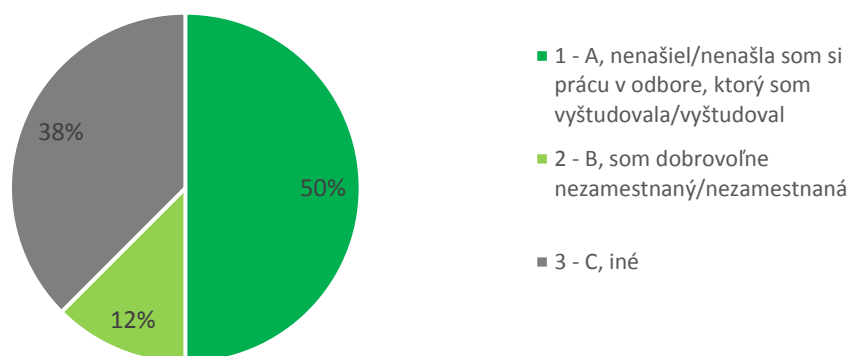

Graf 3B. Súhrnné vyhodnotenie - TU