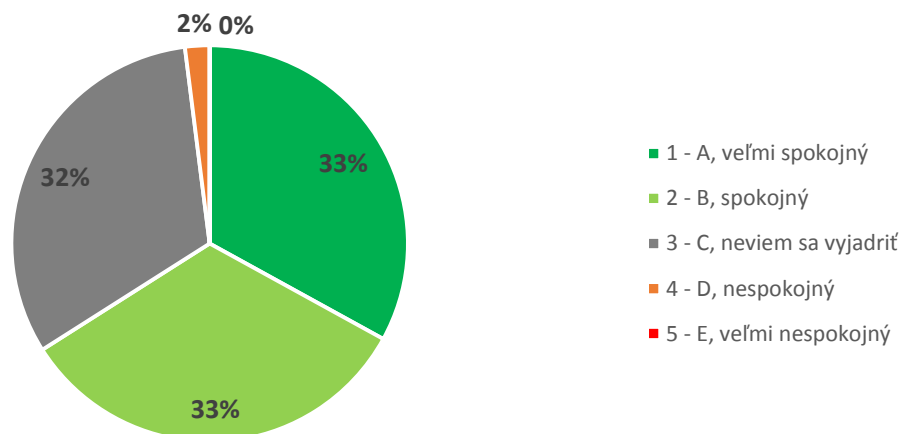

Graf 11B. Súhrnné vyhodnotenie - TU